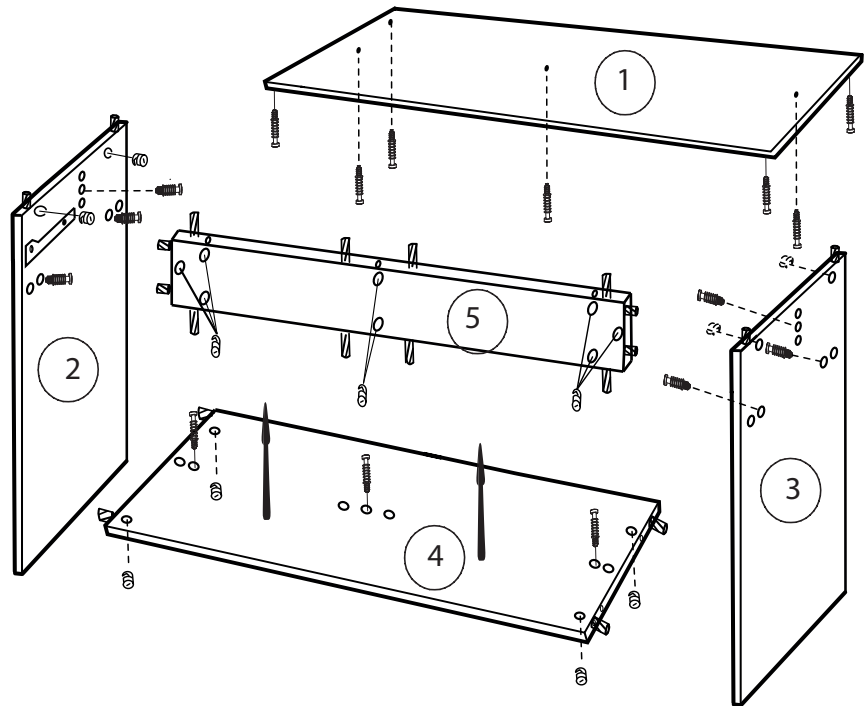

BETA 90/1S

INSTRUKCJA MONTAŻU ASSEMBLY INSTRUCTIONS MONTAGEANLEITUNG NÁVOD NA MONTÁŽ NÁVOD NA MONTÁŽ SZERELÉSI UTASÍTÁS

2 St.	S - 16 St.	K - 1 St.	L - 8 St. 4 x 16 mm	U - 4 St.
T - 16 St.	B - 28 St.	N - 16 St.	F - 20 St.	