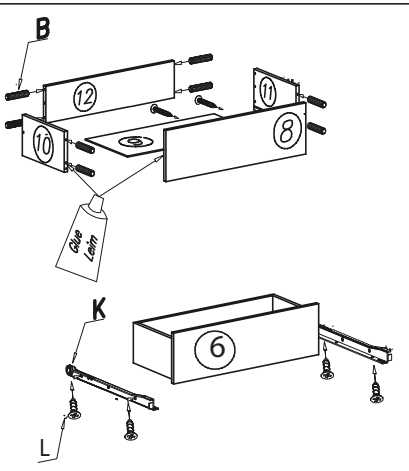

BETA 90/1S

INSTRUKCJA MONTAŻU ASSEMBLY INSTRUCTIONS MONTAGEANLEITUNG NÁVOD NA MONTÁŽ NÁVOD NA MONTÁŽ SZERELÉSI UTASÍTÁS

2 St.	S - 16 St.	K - 1 St.	L - 8 St. 4 x 16 mm	U - 4 St.
T - 16 St.	B - 28 St.	N - 16 St.	F - 20 St.	