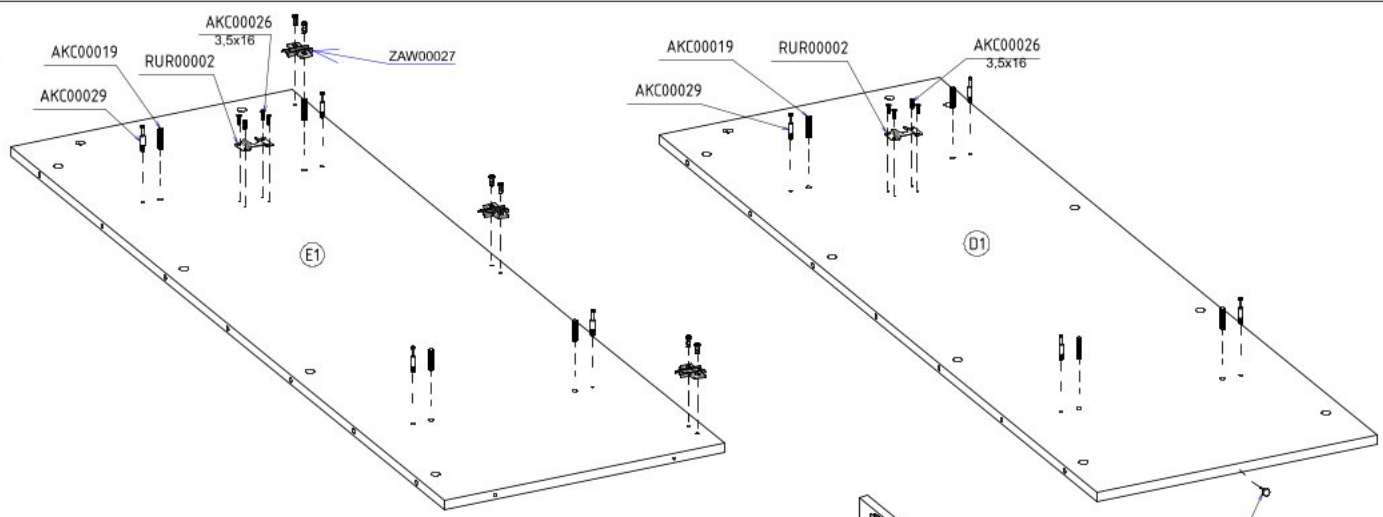

VIVIAN P

L-236 H-190 D-120

x 56  AKC00019	x 87  AKC00120	x 87  AKC00004	x 92  AKC00029	x 92  AKC00151	x 92  AKC00004	   4 h
x 5  ZAW00026	x 3  ZAW00027	x 20  AKC00023	x 18  NOG00033	x 2  RUR00002	x 8  AKC00036	
x 4  UCH00038	x 4  AKC00043	x 76  3.5x16 AKC00026	x 8  4x20 AKC00026	x 16  3.5x30 AKC00026	x 80  AKC00018	x 1  AKC00017
x 7  UCH00038	x 1 L-903 mm  RUR00001	x 3 L-300 mm  MEC00397	x 1 L-400 mm  MEC00396	 MATERAC 200 cm x 90 cm MAX 12 cm		 0-6
x 1  AKC00155						

1

2

3

4

5

6

7

8