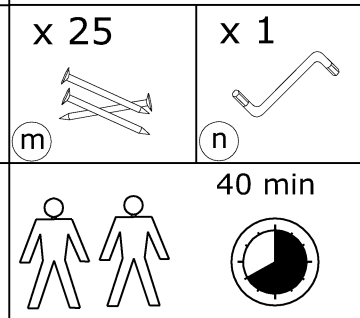

VERA - TOALETKA

→ 90 ↑ 95 ↘ 48

x 4 L-70mm a	x 15 L-50mm b	x 6 c	x 17 d	x 13 e	x 4 f
x 2 h	x 4 i	x 4 j	x 8 (3,5x30) k	x 26 (4x16) l	x 25 m
x 2 kpl. (400 mm) g				 n	

1 - FAZY MONTAŻU

A - OZNACZENIE ELEMENTÓW

a - OZNACZENIE AKCESORIÓW

5

6

7

8

9