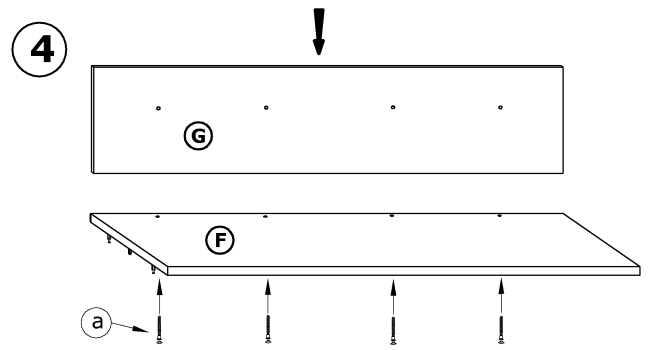

VERA - TOALETKA

→ 90 ↑ 95 ↘ 48

x 4 L-70mm a	x 15 L-50mm b	x 6 c	x 17 d	x 13 e	x 4 f
x 2 h	x 4 i	x 4 j	x 8 (3,5x30) k	x 26 (4x16) l	x 25 m
x 2 kpl. (400 mm) g				 n	

1 - FAZY MONTAŻU

A - OZNACZENIE ELEMENTÓW

a - OZNACZENIE AKCESORIÓW

5

6

7

8

9