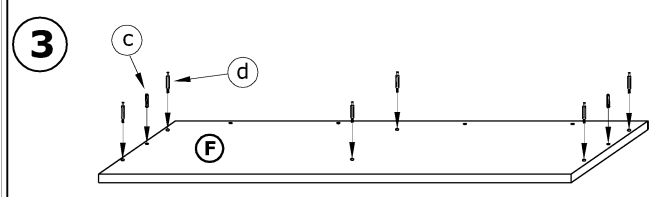

VERA - TOALETKA

→ 90 ↑ 95 ↘ 48

x 4 L-70mm a	x 15 L-50mm b	x 6 c	x 17 d	x 13 e	x 4 f
x 2 h	x 4 i	x 4 j	x 8 (3,5x30) k	x 26 (4x16) l	x 25 m
x 2 kpl. (400 mm) g				 n	

1 - FAZY MONTAŻU

A - OZNACZENIE ELEMENTÓW

a - OZNACZENIE AKCESORIÓW

5

6

7

8

9