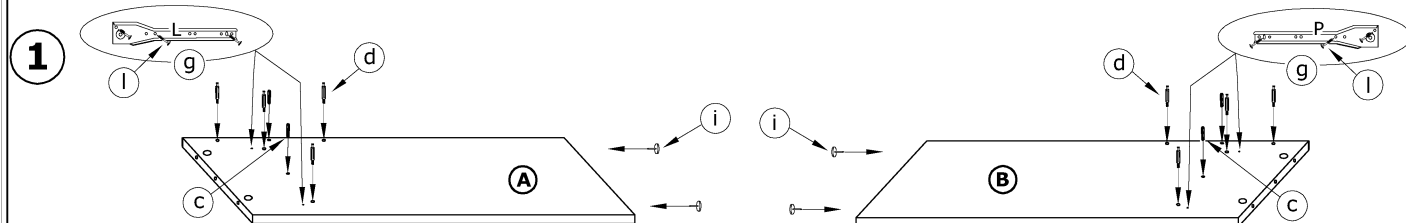

VERA - TOALETKA

→ 90 ↑ 95 ↘ 48

x 4 L-70mm a	x 15 L-50mm b	x 6 c	x 17 d	x 13 e	x 4 f
x 2 h	x 4 i	x 4 j	x 8 (3,5x30) k	x 26 (4x16) l	x 25 m
x 2 kpl. (400 mm) g				 n	

1 - FAZY MONTAŻU

A - OZNACZENIE ELEMENTÓW

a - OZNACZENIE AKCESORIÓW

5

6

7

8

9