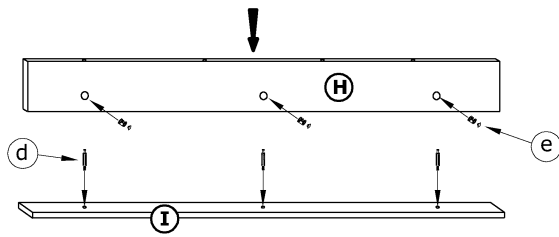

VERA - TOALETKA

→ 90 ↑ 95 ↘ 48

x 4 L-70mm a	x 15 L-50mm b	x 6 c	x 17 d	x 13 e	x 4 f
x 2 h	x 4 i	x 4 j	x 8 (3,5x30) k	x 26 (4x16) l	x 25 m
x 2 kpl. (400 mm) g				 n	

1 - FAZY MONTAŻU

A - OZNACZENIE ELEMENTÓW

a - OZNACZENIE AKCESORIÓW

5

6

7

8

9