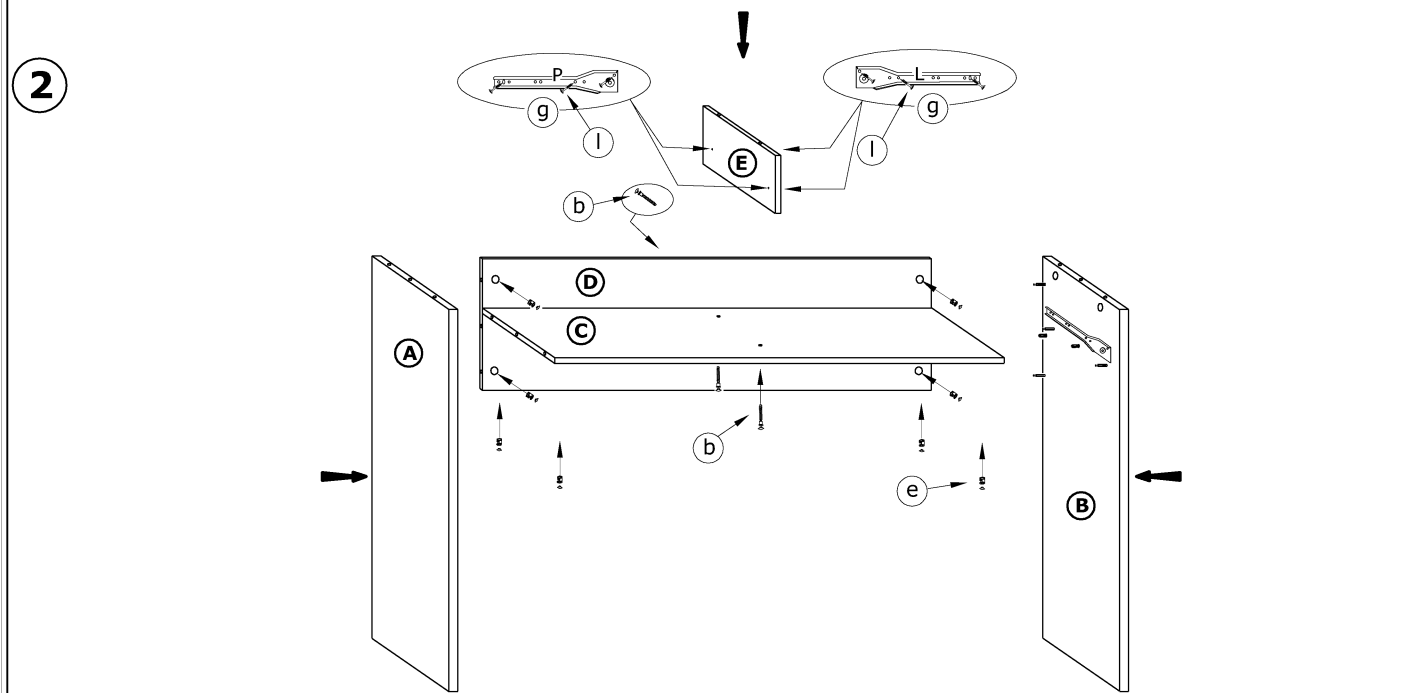

VERA - TOALETKA

→ 90 ↑ 95 ↘ 48

x 4 L-70mm a	x 15 L-50mm b	x 6 c	x 17 d	x 13 e	x 4 f
x 2 h	x 4 i	x 4 j	x 8 (3,5x30) k	x 26 (4x16) l	x 25 m
x 2 kpl. (400 mm) g				 n	

1 - FAZY MONTAŻU

A - OZNACZENIE ELEMENTÓW

a - OZNACZENIE AKCESORIÓW

5

6

7

8

9