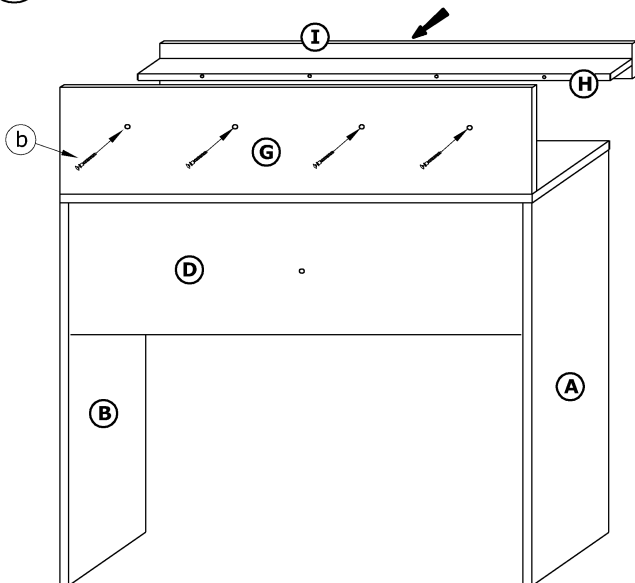

VERA - TOALETKA

→ 90 ↑ 95 ↘ 48

x 4 L-70mm a	x 15 L-50mm b	x 6 c	x 17 d	x 13 e	x 4 f
x 2 h	x 4 i	x 4 j	x 8 (3,5x30) k	x 26 (4x16) l	x 25 m
x 2 kpl. (400 mm) g				 n	

1 - FAZY MONTAŻU

A - OZNACZENIE ELEMENTÓW

a - OZNACZENIE AKCESORIÓW

5

6

7

8

9