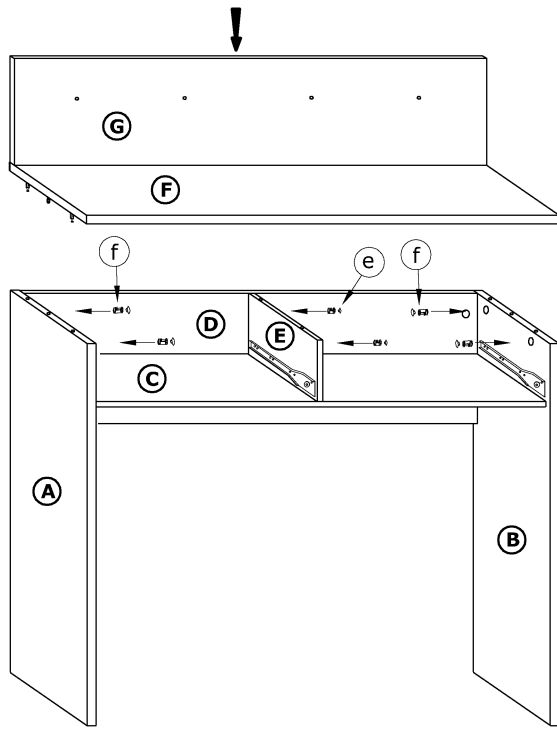

VERA - TOALETKA

→ 90 ↑ 95 ↘ 48

x 4 L-70mm a	x 15 L-50mm b	x 6 c	x 17 d	x 13 e	x 4 f
x 2 h	x 4 i	x 4 j	x 8 (3,5x30) k	x 26 (4x16) l	x 25 m
x 2 kpl. (400 mm) g				 n	

1 - FAZY MONTAŻU

A - OZNACZENIE ELEMENTÓW

a - OZNACZENIE AKCESORIÓW

5

6

7

8

9