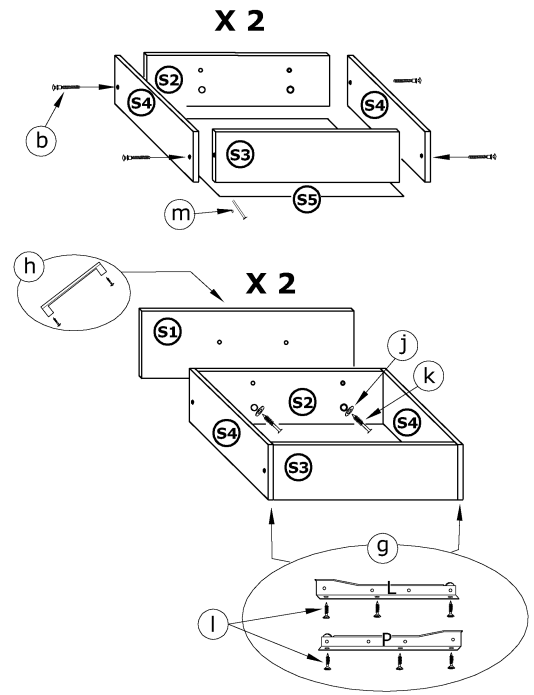

VERA - TOALETKA

→ 90 ↑ 95 ↘ 48

x 4 L-70mm a	x 15 L-50mm b	x 6 c	x 17 d	x 13 e	x 4 f
x 2 h	x 4 i	x 4 j	x 8 (3,5x30) k	x 26 (4x16) l	x 25 m
x 2 kpl. (400 mm) g				 n	

1 - FAZY MONTAŻU

A - OZNACZENIE ELEMENTÓW

a - OZNACZENIE AKCESORIÓW

5

6

7

8

9