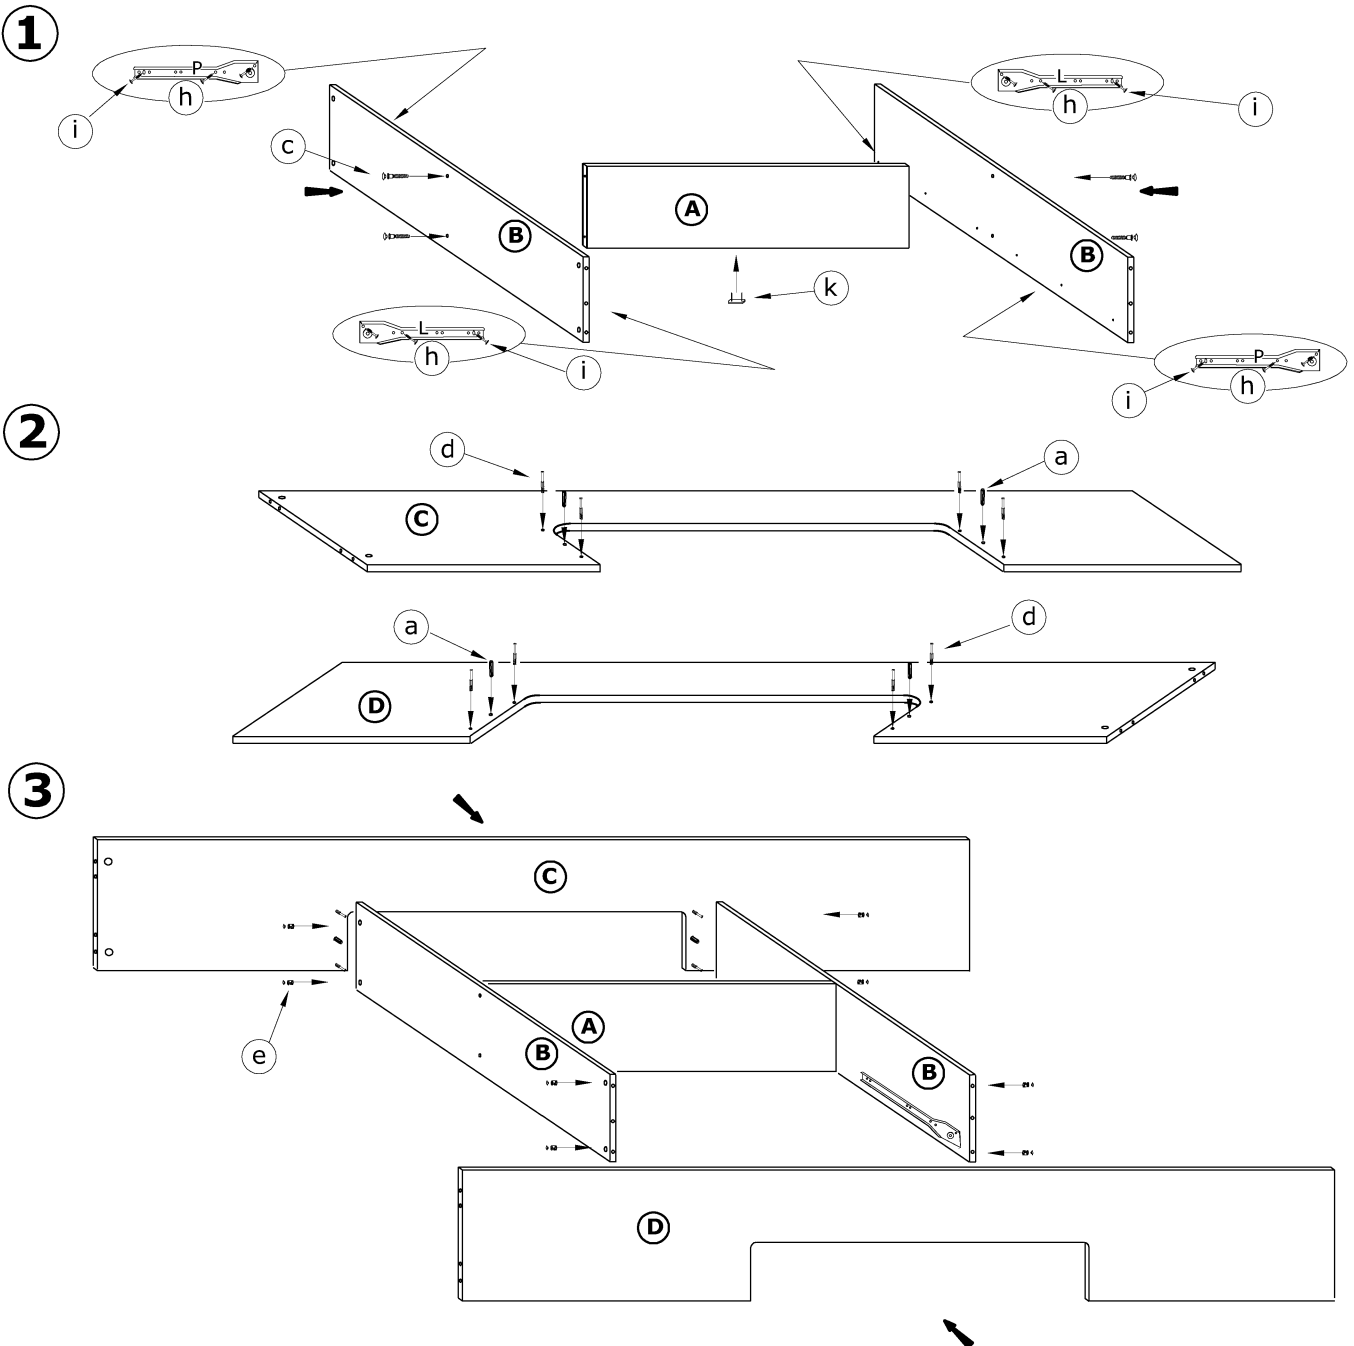

TAN-08

TANGO-ŁÓŻKO 180 z pojemnikiem (BEZ RUSZTU)

→ 210 × 74 × 187

x 29 a	x 4 b	x 12 c	x 20 d	x 26 e	x 34 f	
x 10 g	x 2 (600 mm) kpl. h		x 28 (4x16) i	x 20 (3,5x30) j		
x 6 k	x 4 l	x 50 m	x 1 n			

1 - FAZY MONTAŻU

A - OZNACZENIE ELEMENTÓW

a - OZNACZENIE AKCESORIÓW

4

5

6

7

8

9