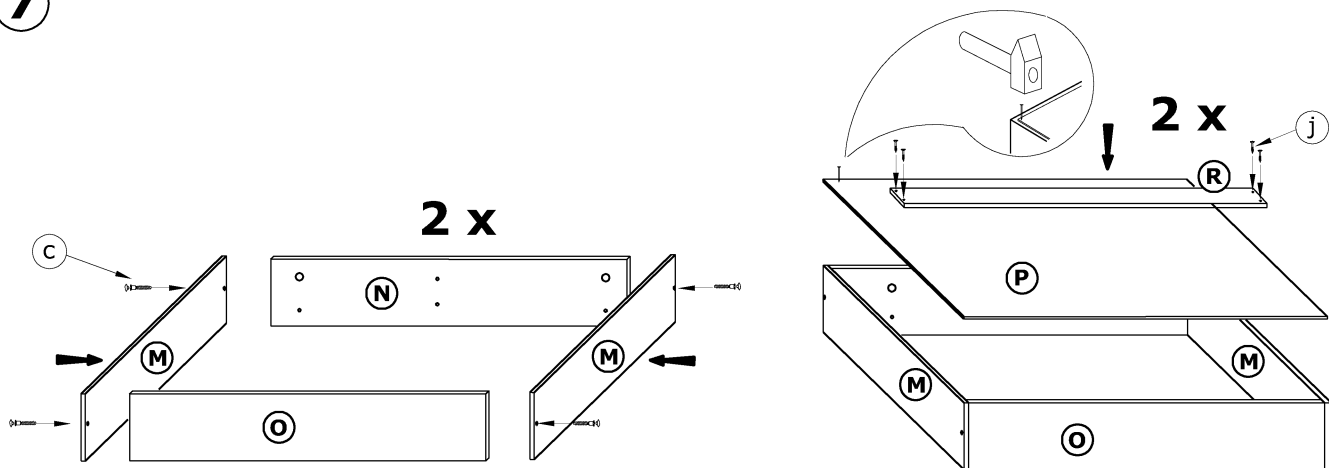

TAN-08

TANGO-ŁÓŻKO 180 z pojemnikiem (BEZ RUSZTU)

→ 210 × 74 × 187

x 29 a	x 4 b	x 12 c	x 20 d	x 26 e	x 34 f	
x 10 g	x 2 (600 mm) kpl. h		x 28 (4x16) i	x 20 (3,5x30) j		
x 6 k	x 4 l	x 50 m	x 1 n			

1 - FAZY MONTAŻU

A - OZNACZENIE ELEMENTÓW

a - OZNACZENIE AKCESORIÓW

4

5

6

7

8

9