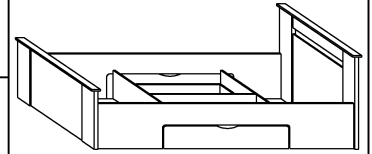

TAN-08

TANGO-ŁÓŻKO 180 z pojemnikiem (BEZ RUSZTU)

→ 210 × 74 × 187

x 29 a	x 4 b	x 12 c	x 20 d	x 26 e	x 34 f	
x 10 g	x 2 (600 mm) kpl. h		x 28 (4x16) i	x 20 (3,5x30) j		
x 6 k	x 4 l	x 50 m	x 1 n			

1 - FAZY MONTAŻU

A - OZNACZENIE ELEMENTÓW

a - OZNACZENIE AKCESORIÓW

4

5

6

7

8

9