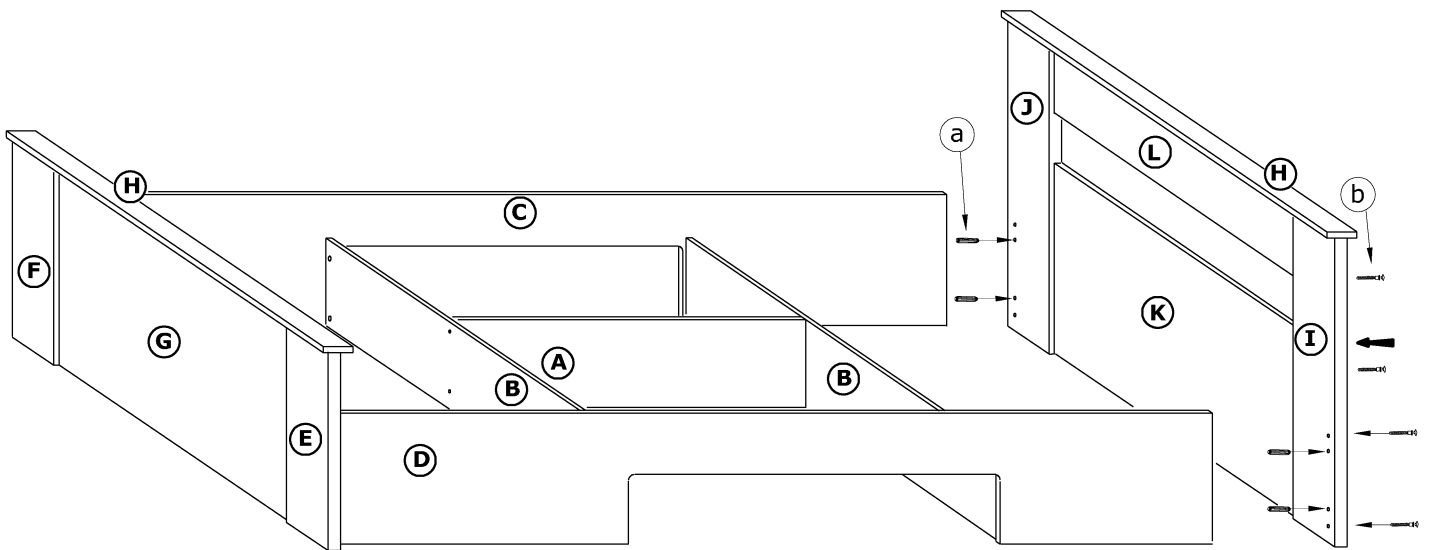

TAN-08

TANGO-ŁÓŻKO 180 z pojemnikiem (BEZ RUSZTU)

→ 210 × 74 × 187

x 29 a	x 4 b	x 12 c	x 20 d	x 26 e	x 34 f	
x 10 g	x 2 (600 mm) kpl. h		x 28 (4x16) i	x 20 (3,5x30) j		
x 6 k	x 4 l	x 50 m	x 1 n			

1 - FAZY MONTAŻU

A - OZNACZENIE ELEMENTÓW

a - OZNACZENIE AKCESORIÓW

4

5

6

7

8

9