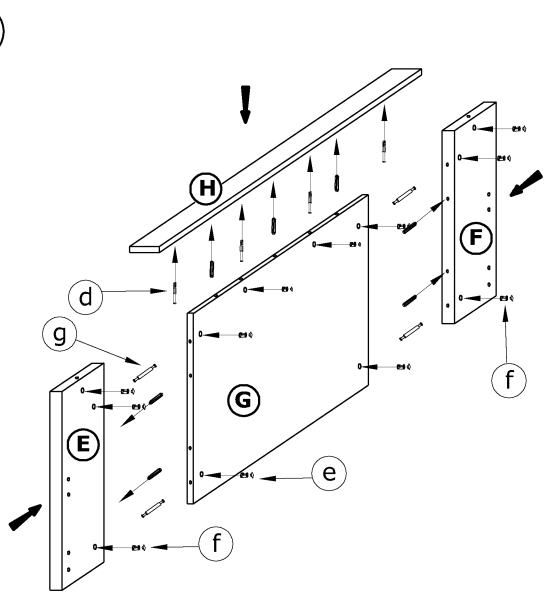

TAN-08

TANGO-ŁÓŻKO 180 z pojemnikiem (BEZ RUSZTU)

→ 210 × 74 × 187

x 29 a	x 4 b	x 12 c	x 20 d	x 26 e	x 34 f	
x 10 g	x 2 (600 mm) kpl. h		x 28 (4x16) i	x 20 (3,5x30) j		
x 6 k	x 4 l	x 50 m	x 1 n			

1 - FAZY MONTAŻU

A - OZNACZENIE ELEMENTÓW

a - OZNACZENIE AKCESORIÓW

4

5

6

7

8

9