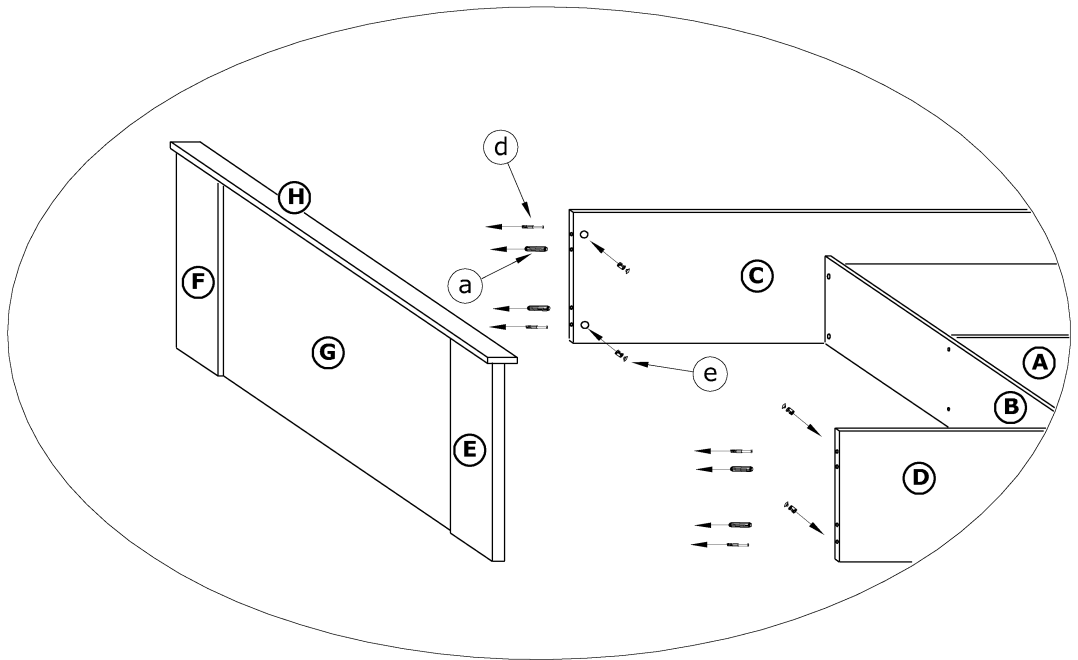

TAN-08

TANGO-ŁÓŻKO 180 z pojemnikiem (BEZ RUSZTU)

→ 210 × 74 × 187

x 29 a	x 4 b	x 12 c	x 20 d	x 26 e	x 34 f	
x 10 g	x 2 (600 mm) kpl. h		x 28 (4x16) i	x 20 (3,5x30) j		
x 6 k	x 4 l	x 50 m	x 1 n			

1 - FAZY MONTAŻU

A - OZNACZENIE ELEMENTÓW

a - OZNACZENIE AKCESORIÓW

4

5

6

7

8

9