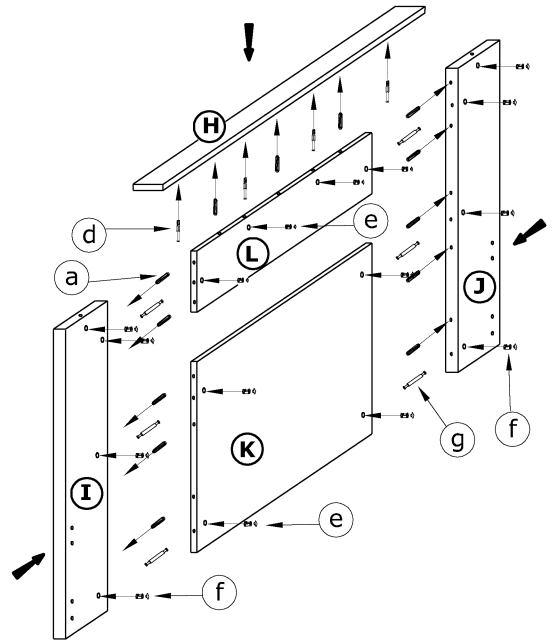

TAN-08

TANGO-ŁÓŻKO 180 z pojemnikiem (BEZ RUSZTU)

→ 210 × 74 × 187

x 29 a	x 4 b	x 12 c	x 20 d	x 26 e	x 34 f	
x 10 g	x 2 (600 mm) kpl. h		x 28 (4x16) i	x 20 (3,5x30) j		
x 6 k	x 4 l	x 50 m	x 1 n			

1 - FAZY MONTAŻU

A - OZNACZENIE ELEMENTÓW

a - OZNACZENIE AKCESORIÓW

4

5

6

7

8

9