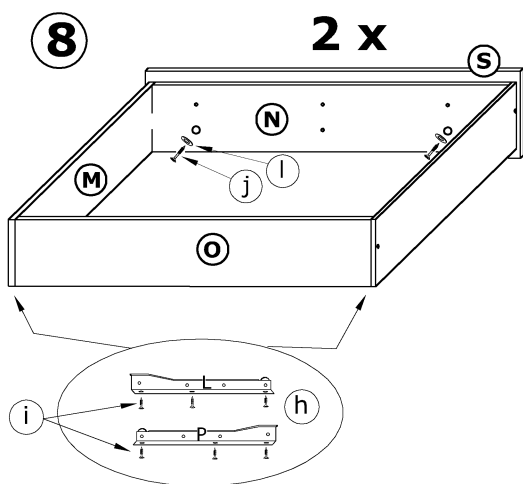

TAN-08

TANGO-ŁÓŻKO 180 z pojemnikiem (BEZ RUSZTU)

→ 210 × 74 × 187

x 29 a	x 4 b	x 12 c	x 20 d	x 26 e	x 34 f	
x 10 g	x 2 (600 mm) kpl. h		x 28 (4x16) i	x 20 (3,5x30) j		
x 6 k	x 4 l	x 50 m	x 1 n			

1 - FAZY MONTAŻU

A - OZNACZENIE ELEMENTÓW

a - OZNACZENIE AKCESORIÓW

4

5

6

7

8

9