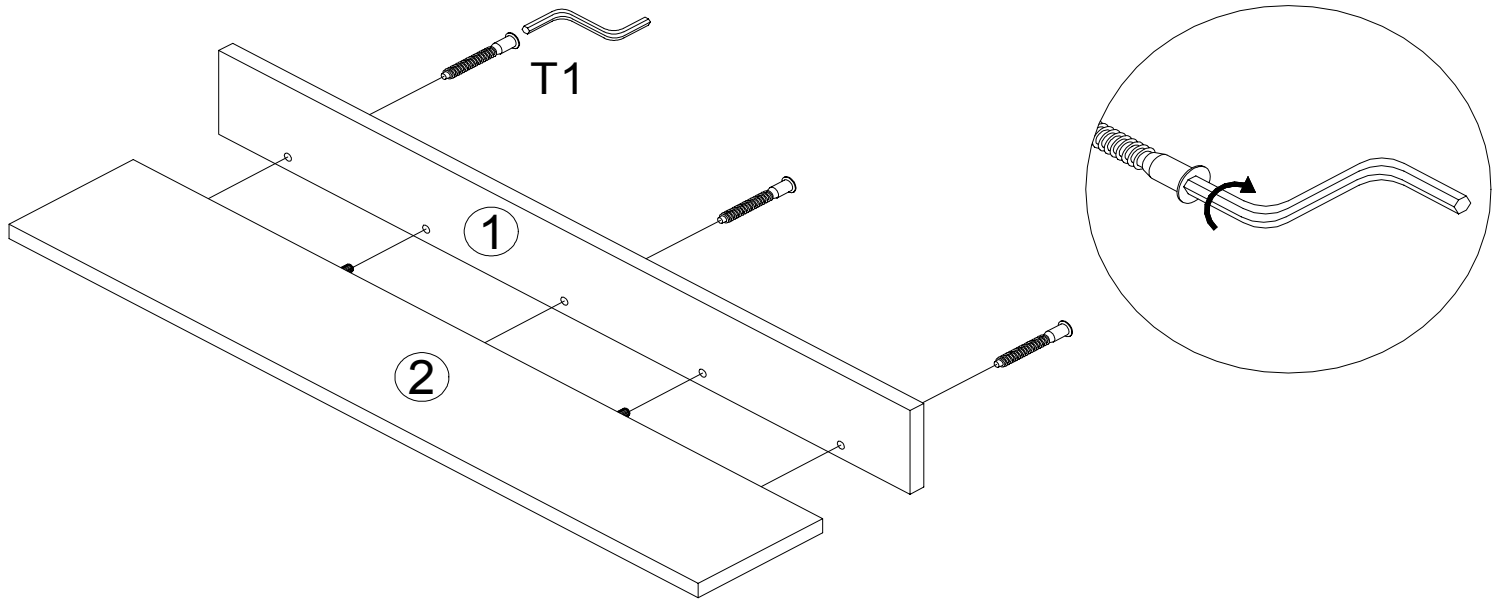

Weiß Matt/ Weiß Glanz
Schwarz Matt / Schwarz Glanz

- C1**
 Ø8x30
- 2**
- P10**
 3.5 x 13
Kl. Kopf
- 4**
- T1**
 7.7 x 45
- 3**
- U6**

- 2**
- 

max. 5kg

+4mm

-4mm