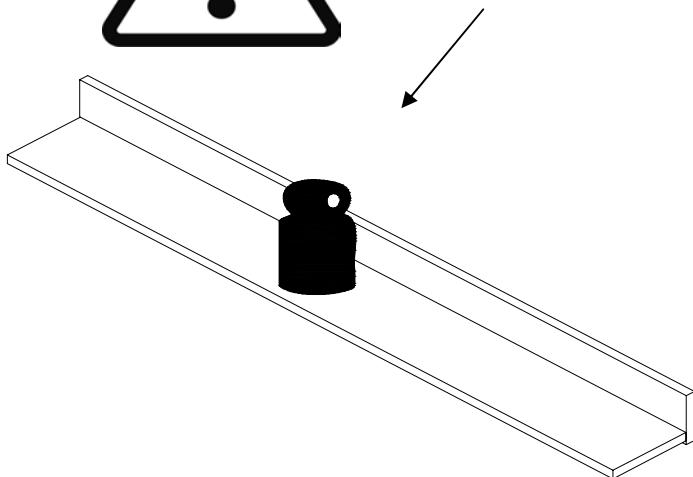

Weiß Matt/ Weiß Glanz
Schwarz Matt / Schwarz Glanz

- C1**
 Ø8x30
- 2**
- P10**
 3.5 x 13
Kl. Kopf
- 4**
- T1**
 7.7 x 45
- 3**
- U6**

- 2**
- 

max. 5kg

+4mm

-4mm