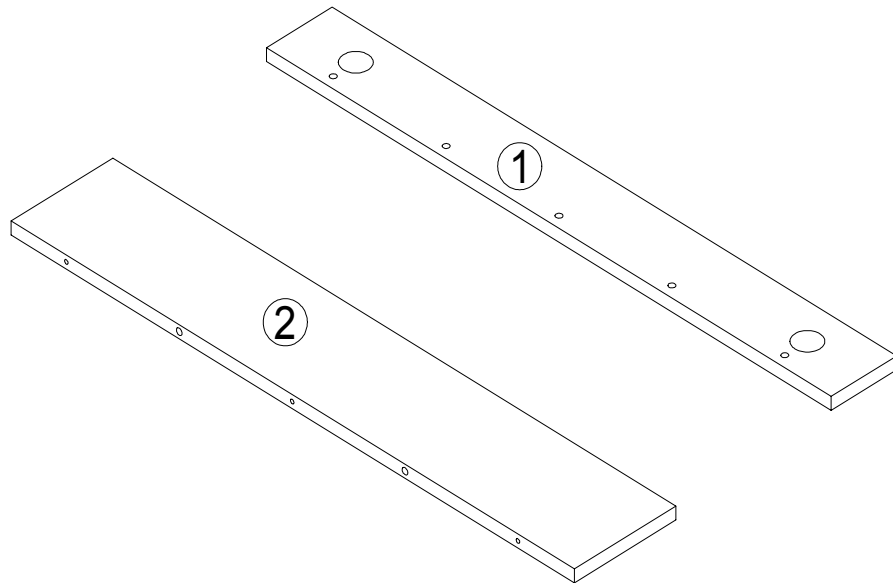

Weiß Matt/ Weiß Glanz
Schwarz Matt / Schwarz Glanz

- C1**
 Ø8x30
- 2**
- P10**
 3.5 x 13
Kl. Kopf
- 4**
- T1**
 7.7 x 45
- 3**
- U6**

- 2**
- 

max. 5kg

+4mm

-4mm