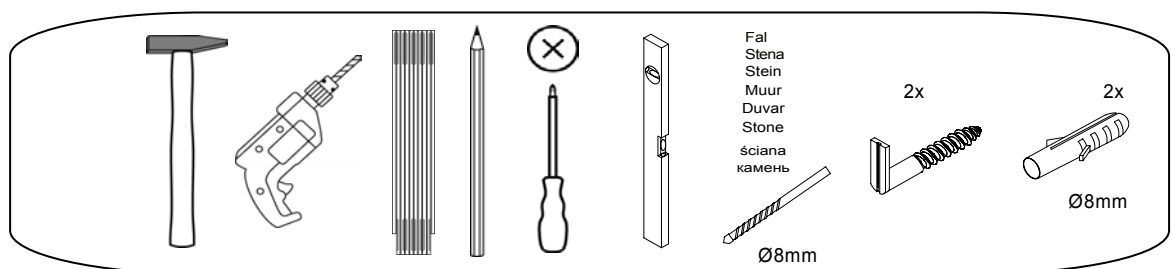

HU

Összeszerelési útmutató

SK

Návod na montáž

D

Montageanleitung

GB

Assembly instructions

NL

Handleiding voor de montage

PL

Instrukcja montażu

TR

Montaj talimatı

RU

Инструкция по сборке

D/A: Achtung: Die Befestigung des Möbelstückes an der Wand muss von einer fachkundigen Person vorgenommen werden, da für die Montage an die Wand angepasste Dübel erforderlich sind.

NL: Opgelet: Een vakkundige persoon dient het meubelstuk aan de muur te bevestigen; voor de montage aan de muur zijn immers aangepaste pluggen vereist.

TR: Dikkat: Mobilya parçasının duvara sabitlenmesi, duvar montajı için özel uyarlanmış dübeller gerektirdiğinden bu iş sadece bu konuda uzman bir kişi tarafından gerçekleştirilmelidir.

GB: Attention: A qualified professional is required when mounting furniture to the wall since dowels corresponding to the wall are required for this.

PL: Uwaga: Mocowanie mebla do ściany może przeprowadzić wyłącznie odpowiedni do tego personel, ponieważ w czasie montażu w ścianie konieczne jest zastosowanie dopasowanych kołków.

RUS: Внимание: Поскольку для монтажа на стене необходимо использовать специальные дюбели, мебель должна быть закреплена на стене квалифицированным персоналом.

SK: Upozornenie: Upevnenie nábytku k stene zveríť kvalifikovaných pracovníkov

HU: Megjegyzés: Rögzítése bútorok a falhoz bízza szakképzett személyzet