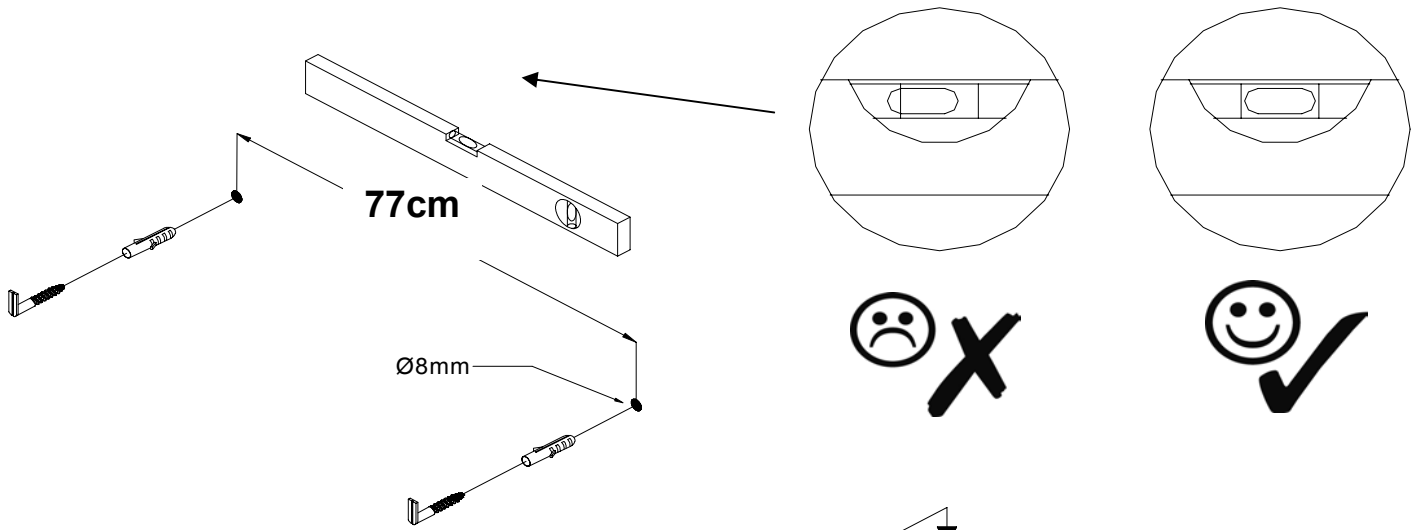

Weiß Matt/ Weiß Glanz
Schwarz Matt / Schwarz Glanz

- C1**
 Ø8x30
- 2**
- P10**
 3.5 x 13
Kl. Kopf
- 4**
- T1**
 7.7 x 45
- 3**
- U6**

- 2**
- 

max. 5kg

+4mm

-4mm