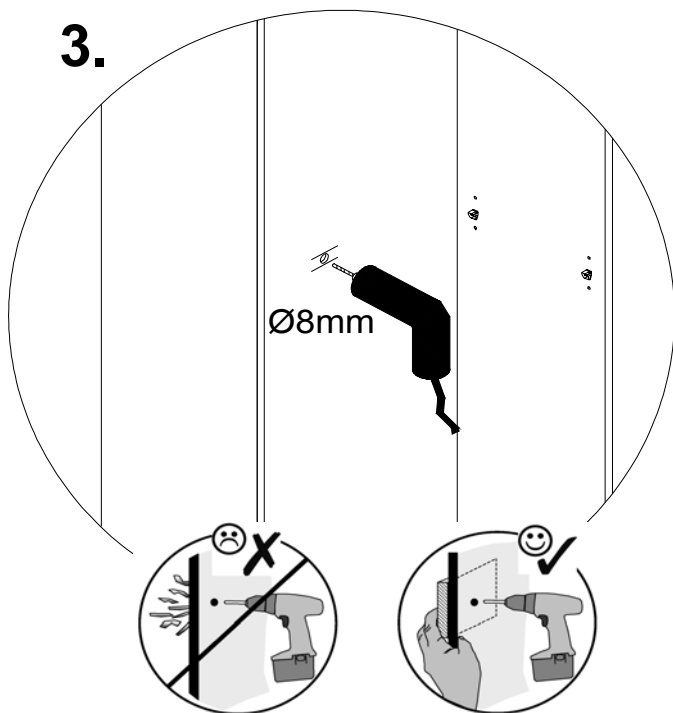

LED - Glaskantenbeleuchtung 2+2er-Set

MÜNCHEN

A:

B:

1.

2.

3.

4.

5.

6.

7.

8.

MÜNCHEN

⊗ Beleuchtung 4x