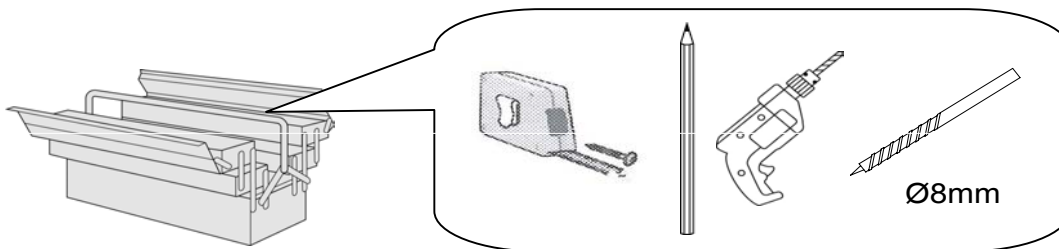

LED - Glaskantenbeleuchtung 2+2er-Set

MÜNCHEN

A:

B:

1.

2.

3.

4.

5.

6.

7.

8.

MÜNCHEN

⊗ Beleuchtung 4x