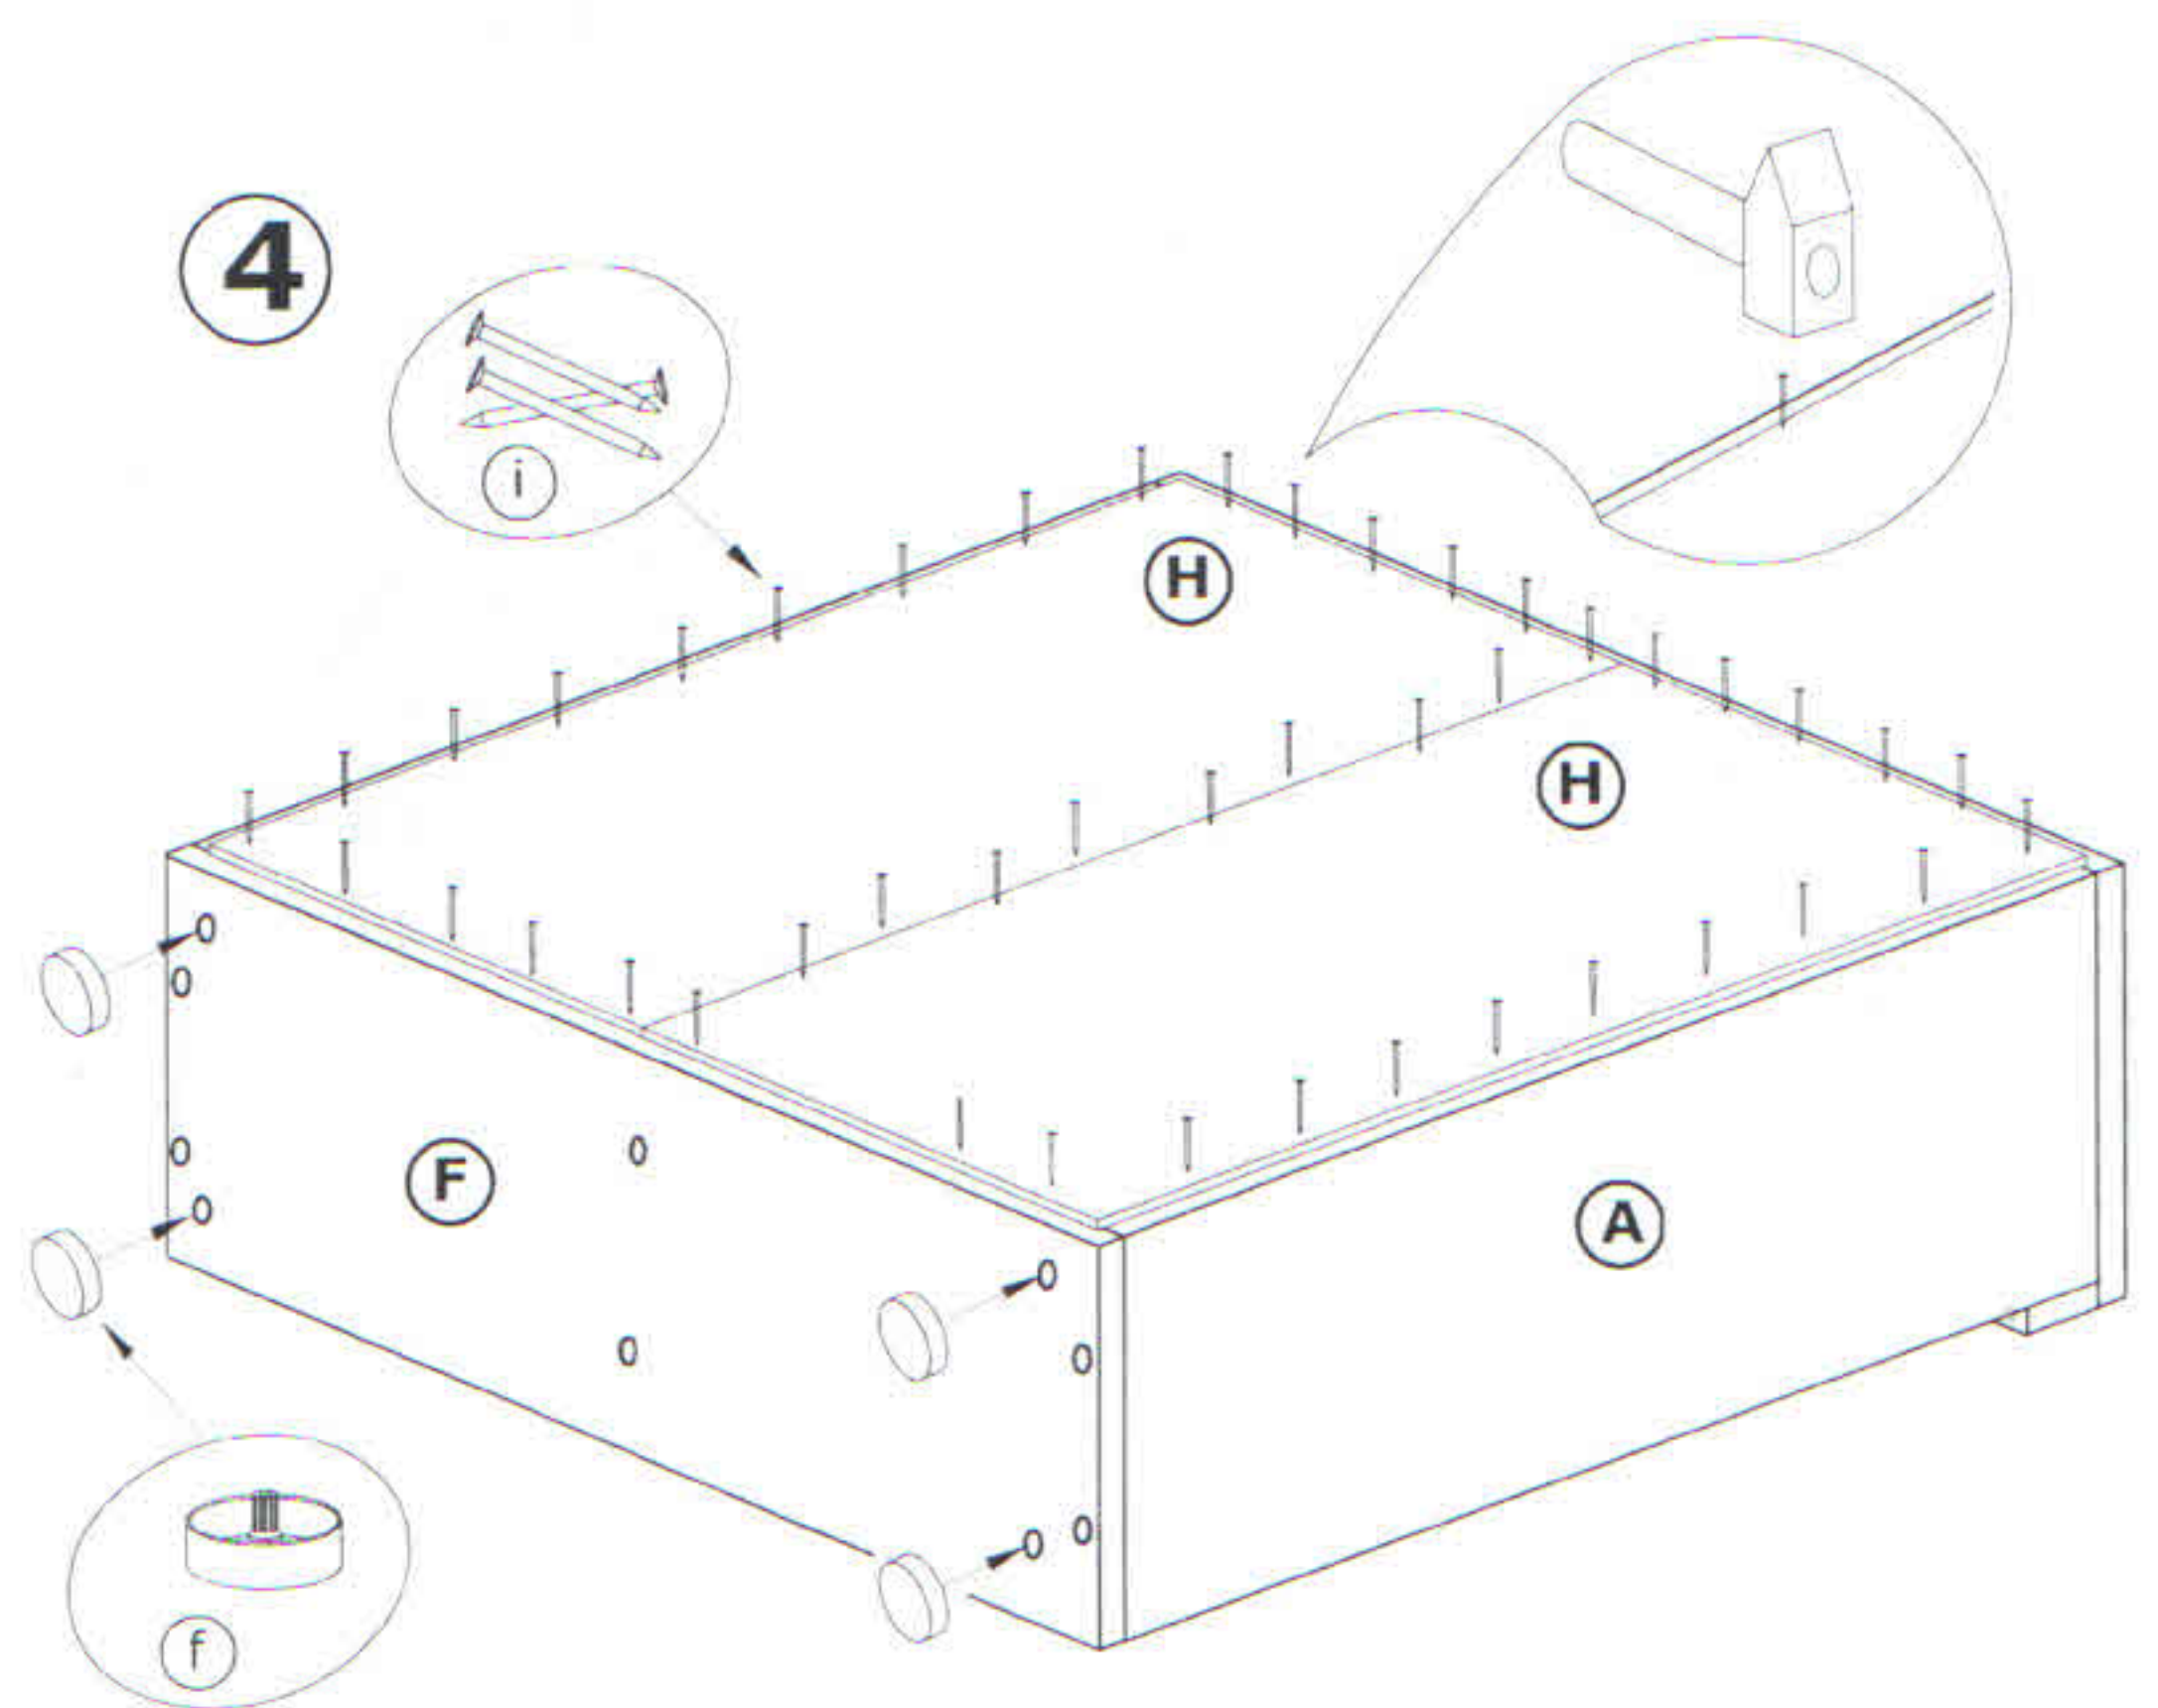

MAMBA REGAŁ NISKI

→ 90 × 114 × 35

x 6 a 	x 14 b 	x 2 c 	 40 min
x 2 d 	x 1 e 	x 4 f 	
x 4 g (4x16) 	x 16 h 	x 60 i 	
x 1 j 	x 1 k 	x 1 k 	

1 - FAZY MONTAŻU

A - OZNACZENIE ELEMENTÓW

a - OZNACZENIE AKCESORIÓW