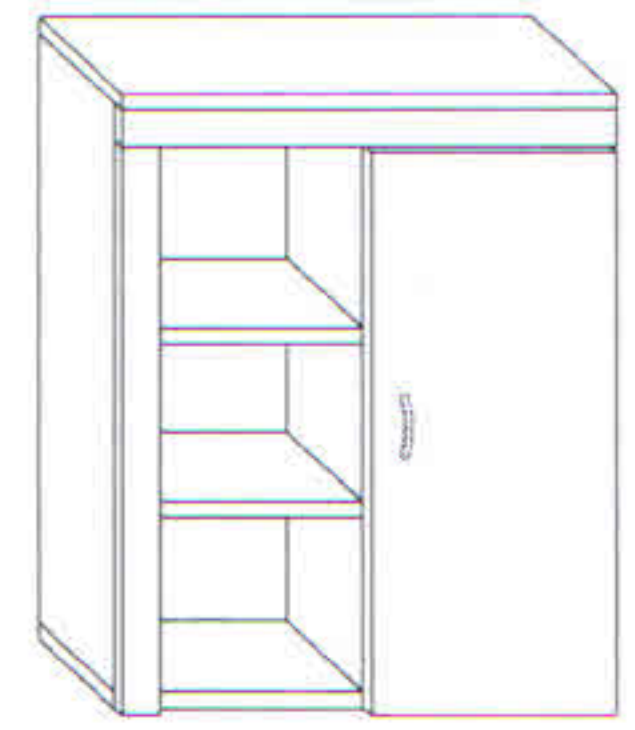

MAMBA REGAŁ NISKI

→ 90 × 114 × 35

x 6 a 	x 14 b 	x 2 c 	 40 min
x 2 d 	x 1 e 	x 4 f 	
x 4 g (4x16) 	x 16 h 	x 60 i 	
x 1 j 	x 1 k 	x 1 k 	

1 - FAZY MONTAŻU

A - OZNACZENIE ELEMENTÓW

a - OZNACZENIE AKCESORIÓW