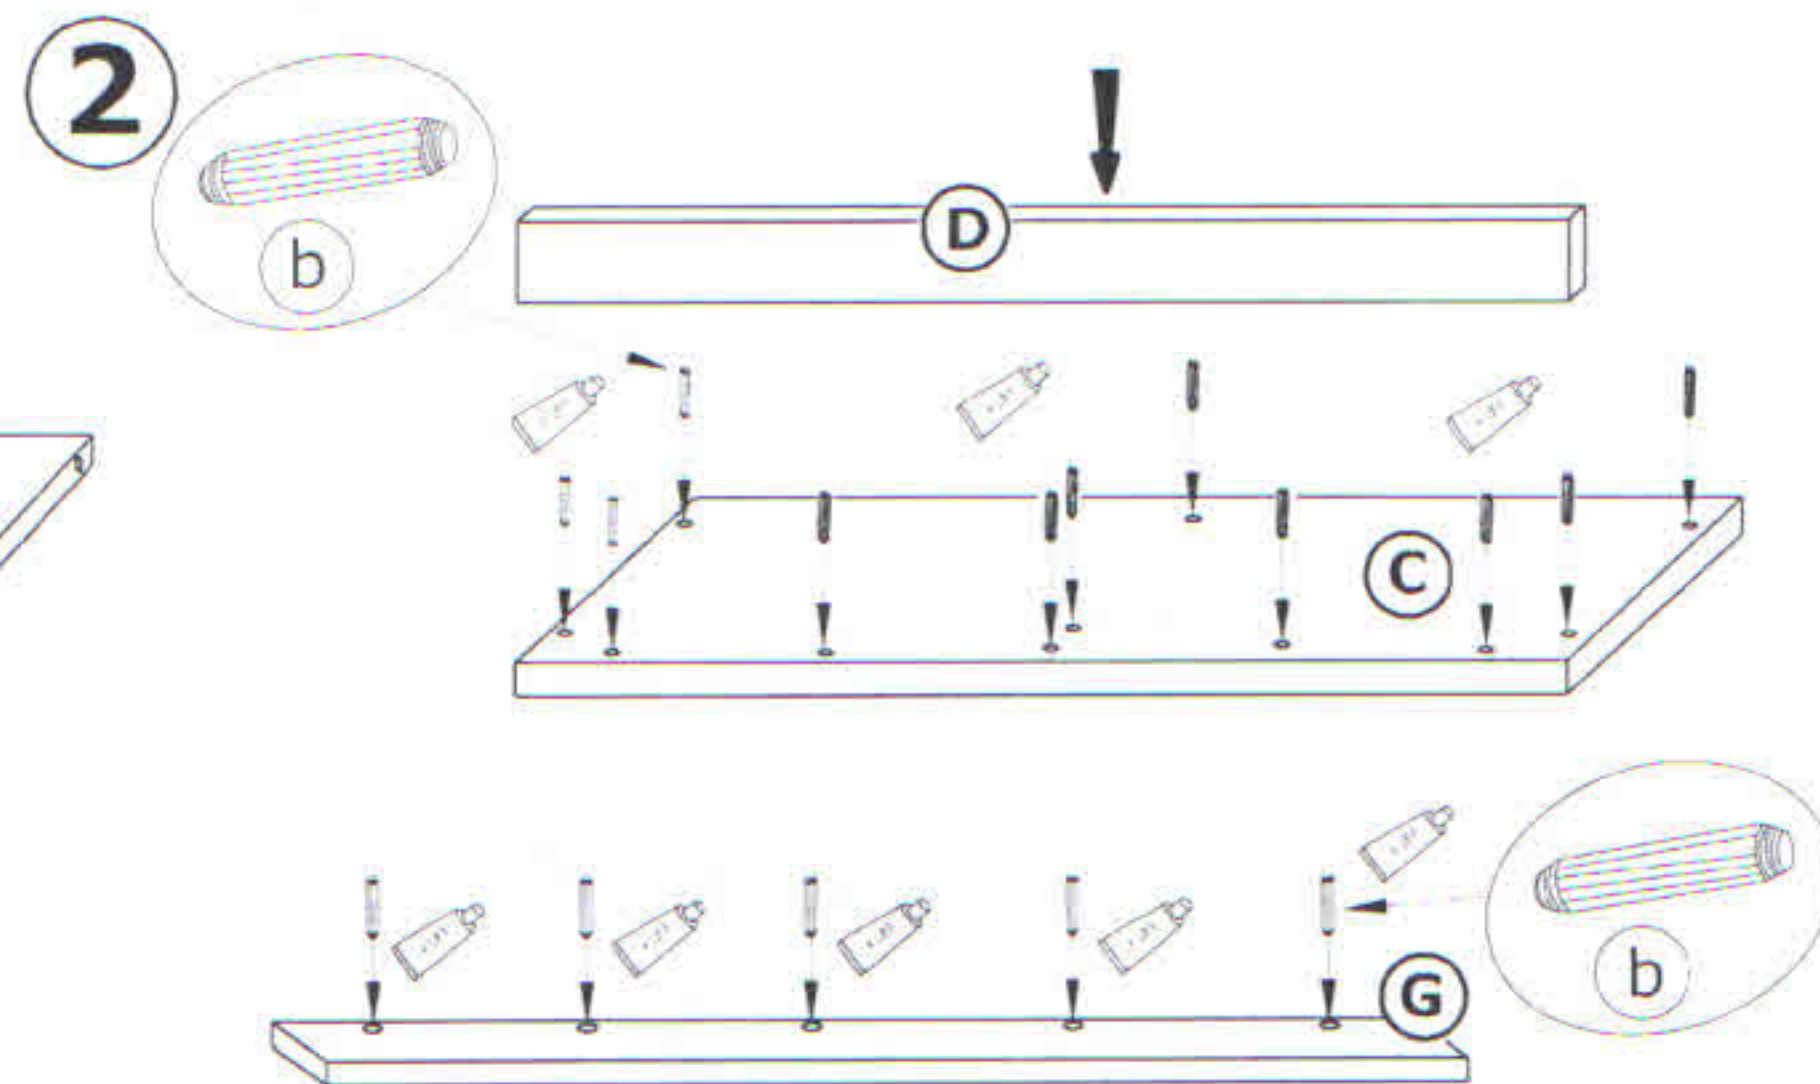

MAMBA REGAŁ NISKI

→ 90 × 114 × 35

x 6 a 	x 14 b 	x 2 c 	 40 min
x 2 d 	x 1 e 	x 4 f 	
x 4 g (4x16) 	x 16 h 	x 60 i 	
x 1 j 	x 1 k 	x 1 k 	

1 - FAZY MONTAŻU

A - OZNACZENIE ELEMENTÓW

a - OZNACZENIE AKCESORIÓW