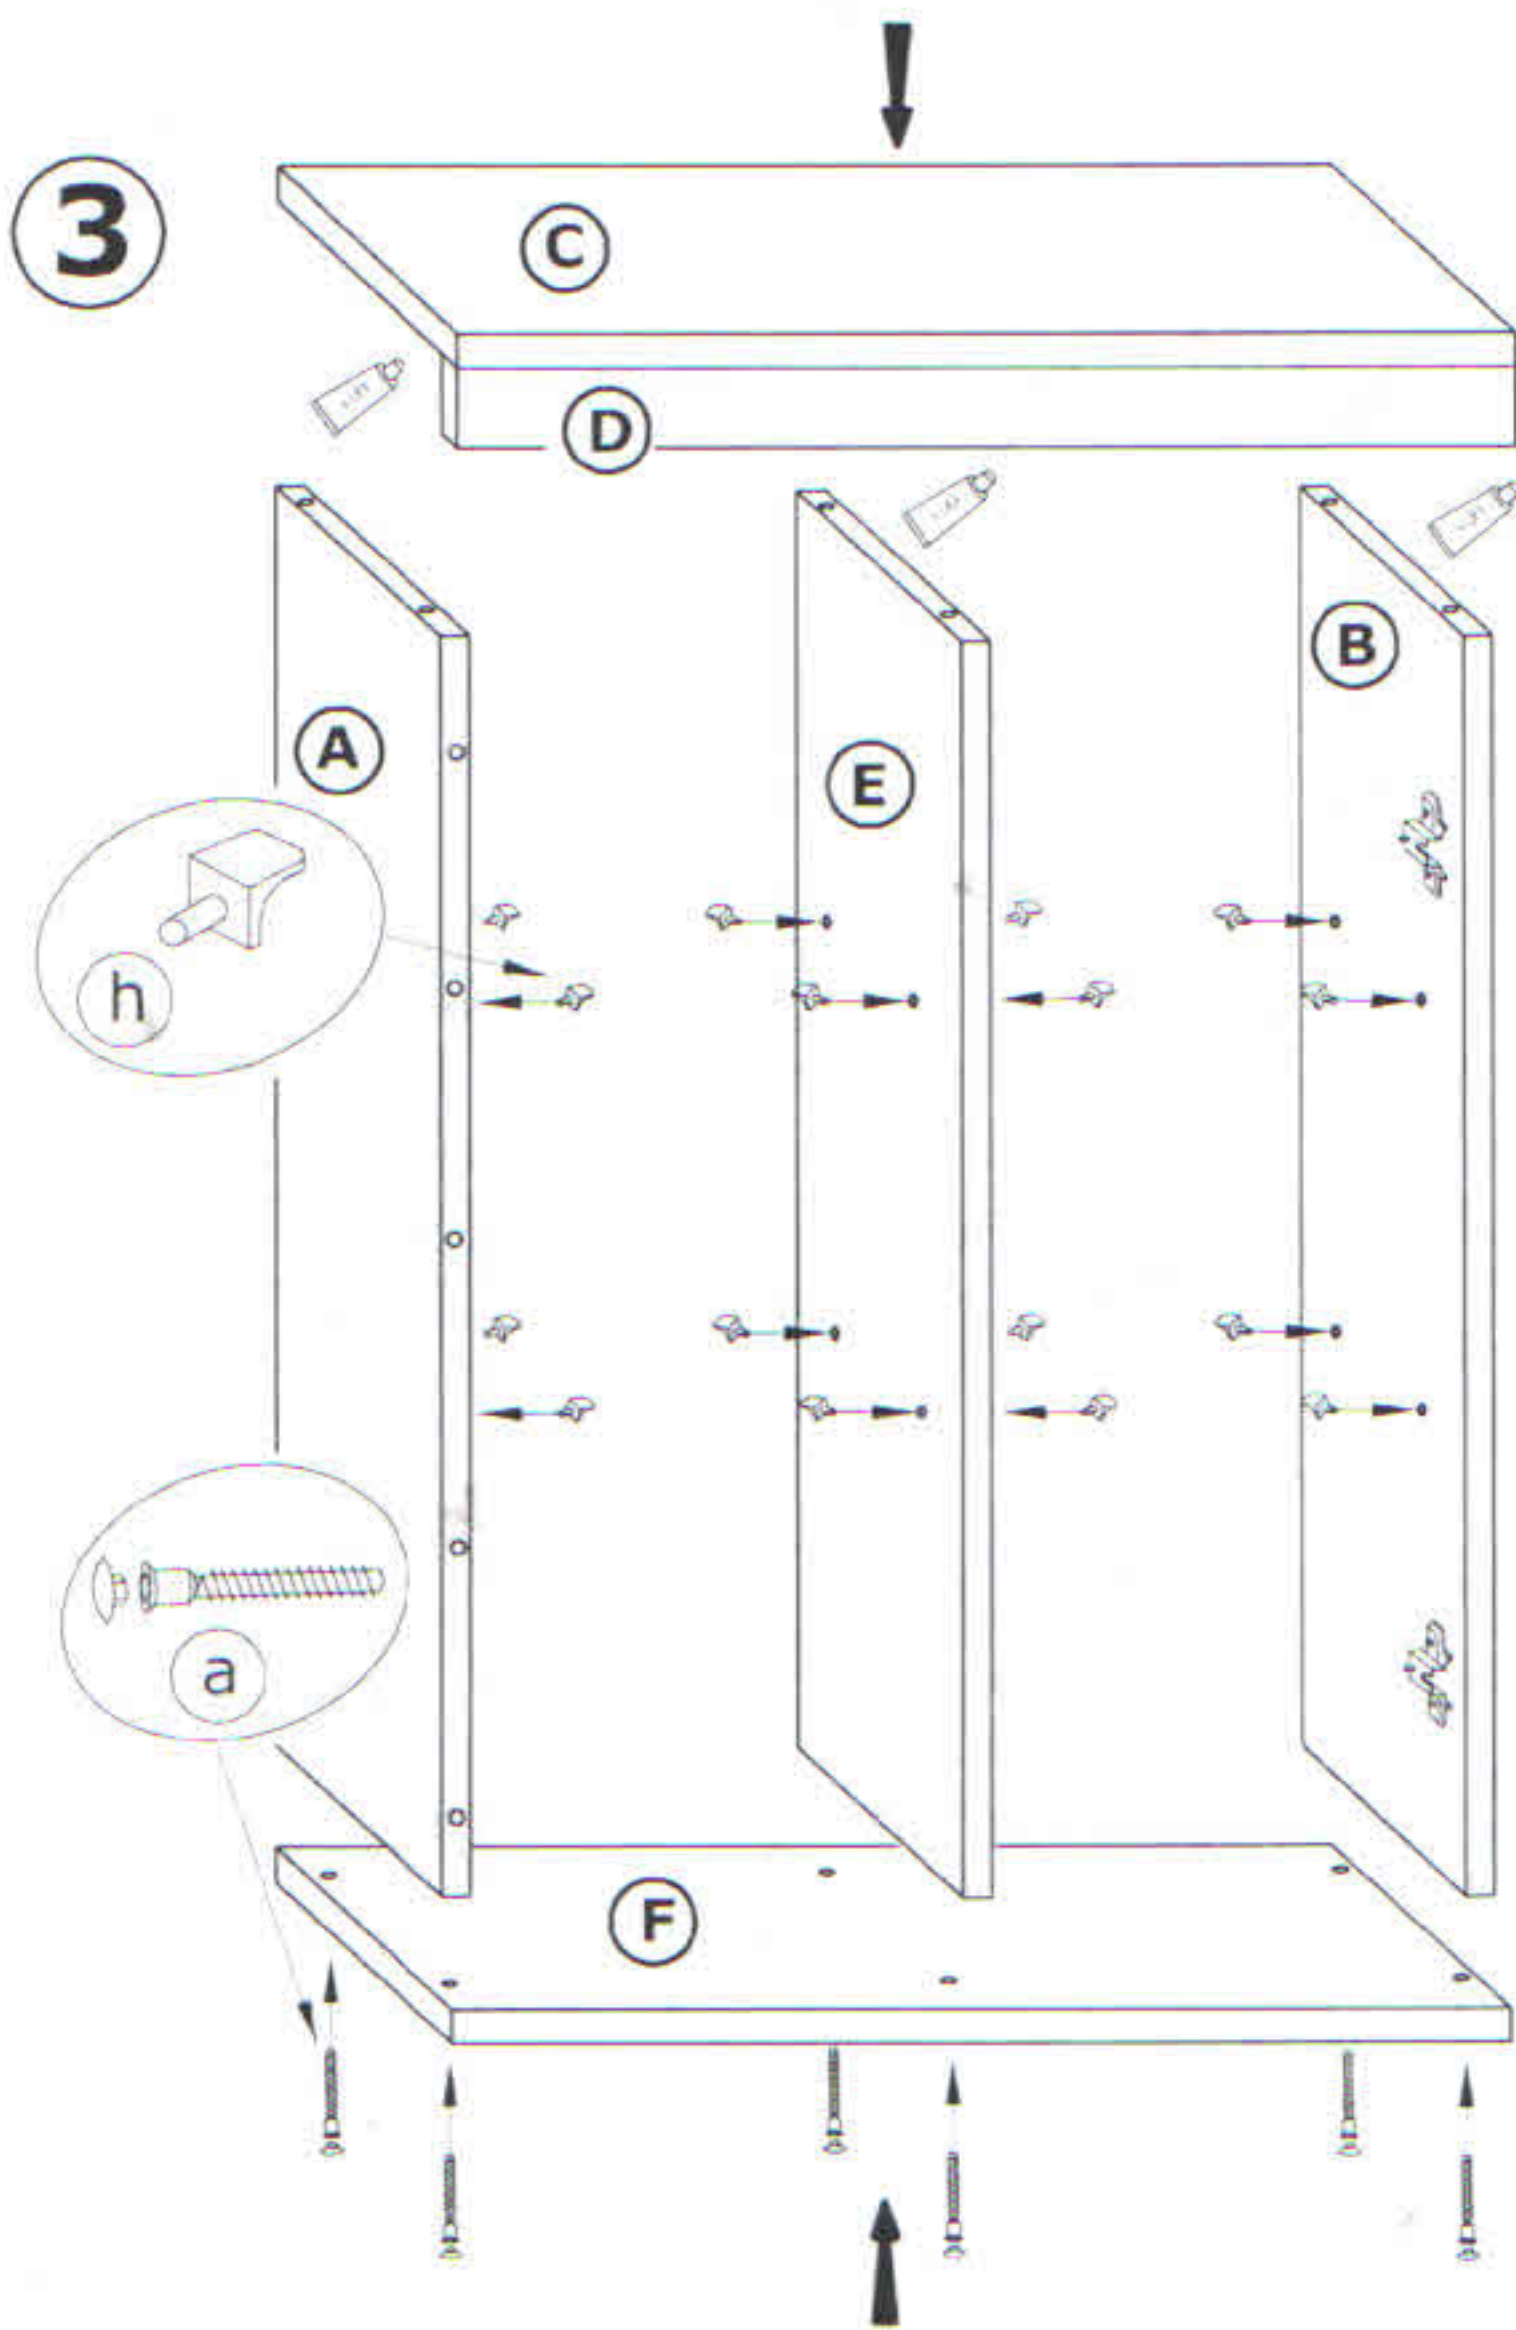

MAMBA REGAŁ NISKI

→ 90 × 114 × 35

x 6 a 	x 14 b 	x 2 c 	 40 min
x 2 d 	x 1 e 	x 4 f 	
x 4 g (4x16) 	x 16 h 	x 60 i 	
x 1 j 	x 1 k 	x 1 k 	

1 - FAZY MONTAŻU

A - OZNACZENIE ELEMENTÓW

a - OZNACZENIE AKCESORIÓW

5

6

7