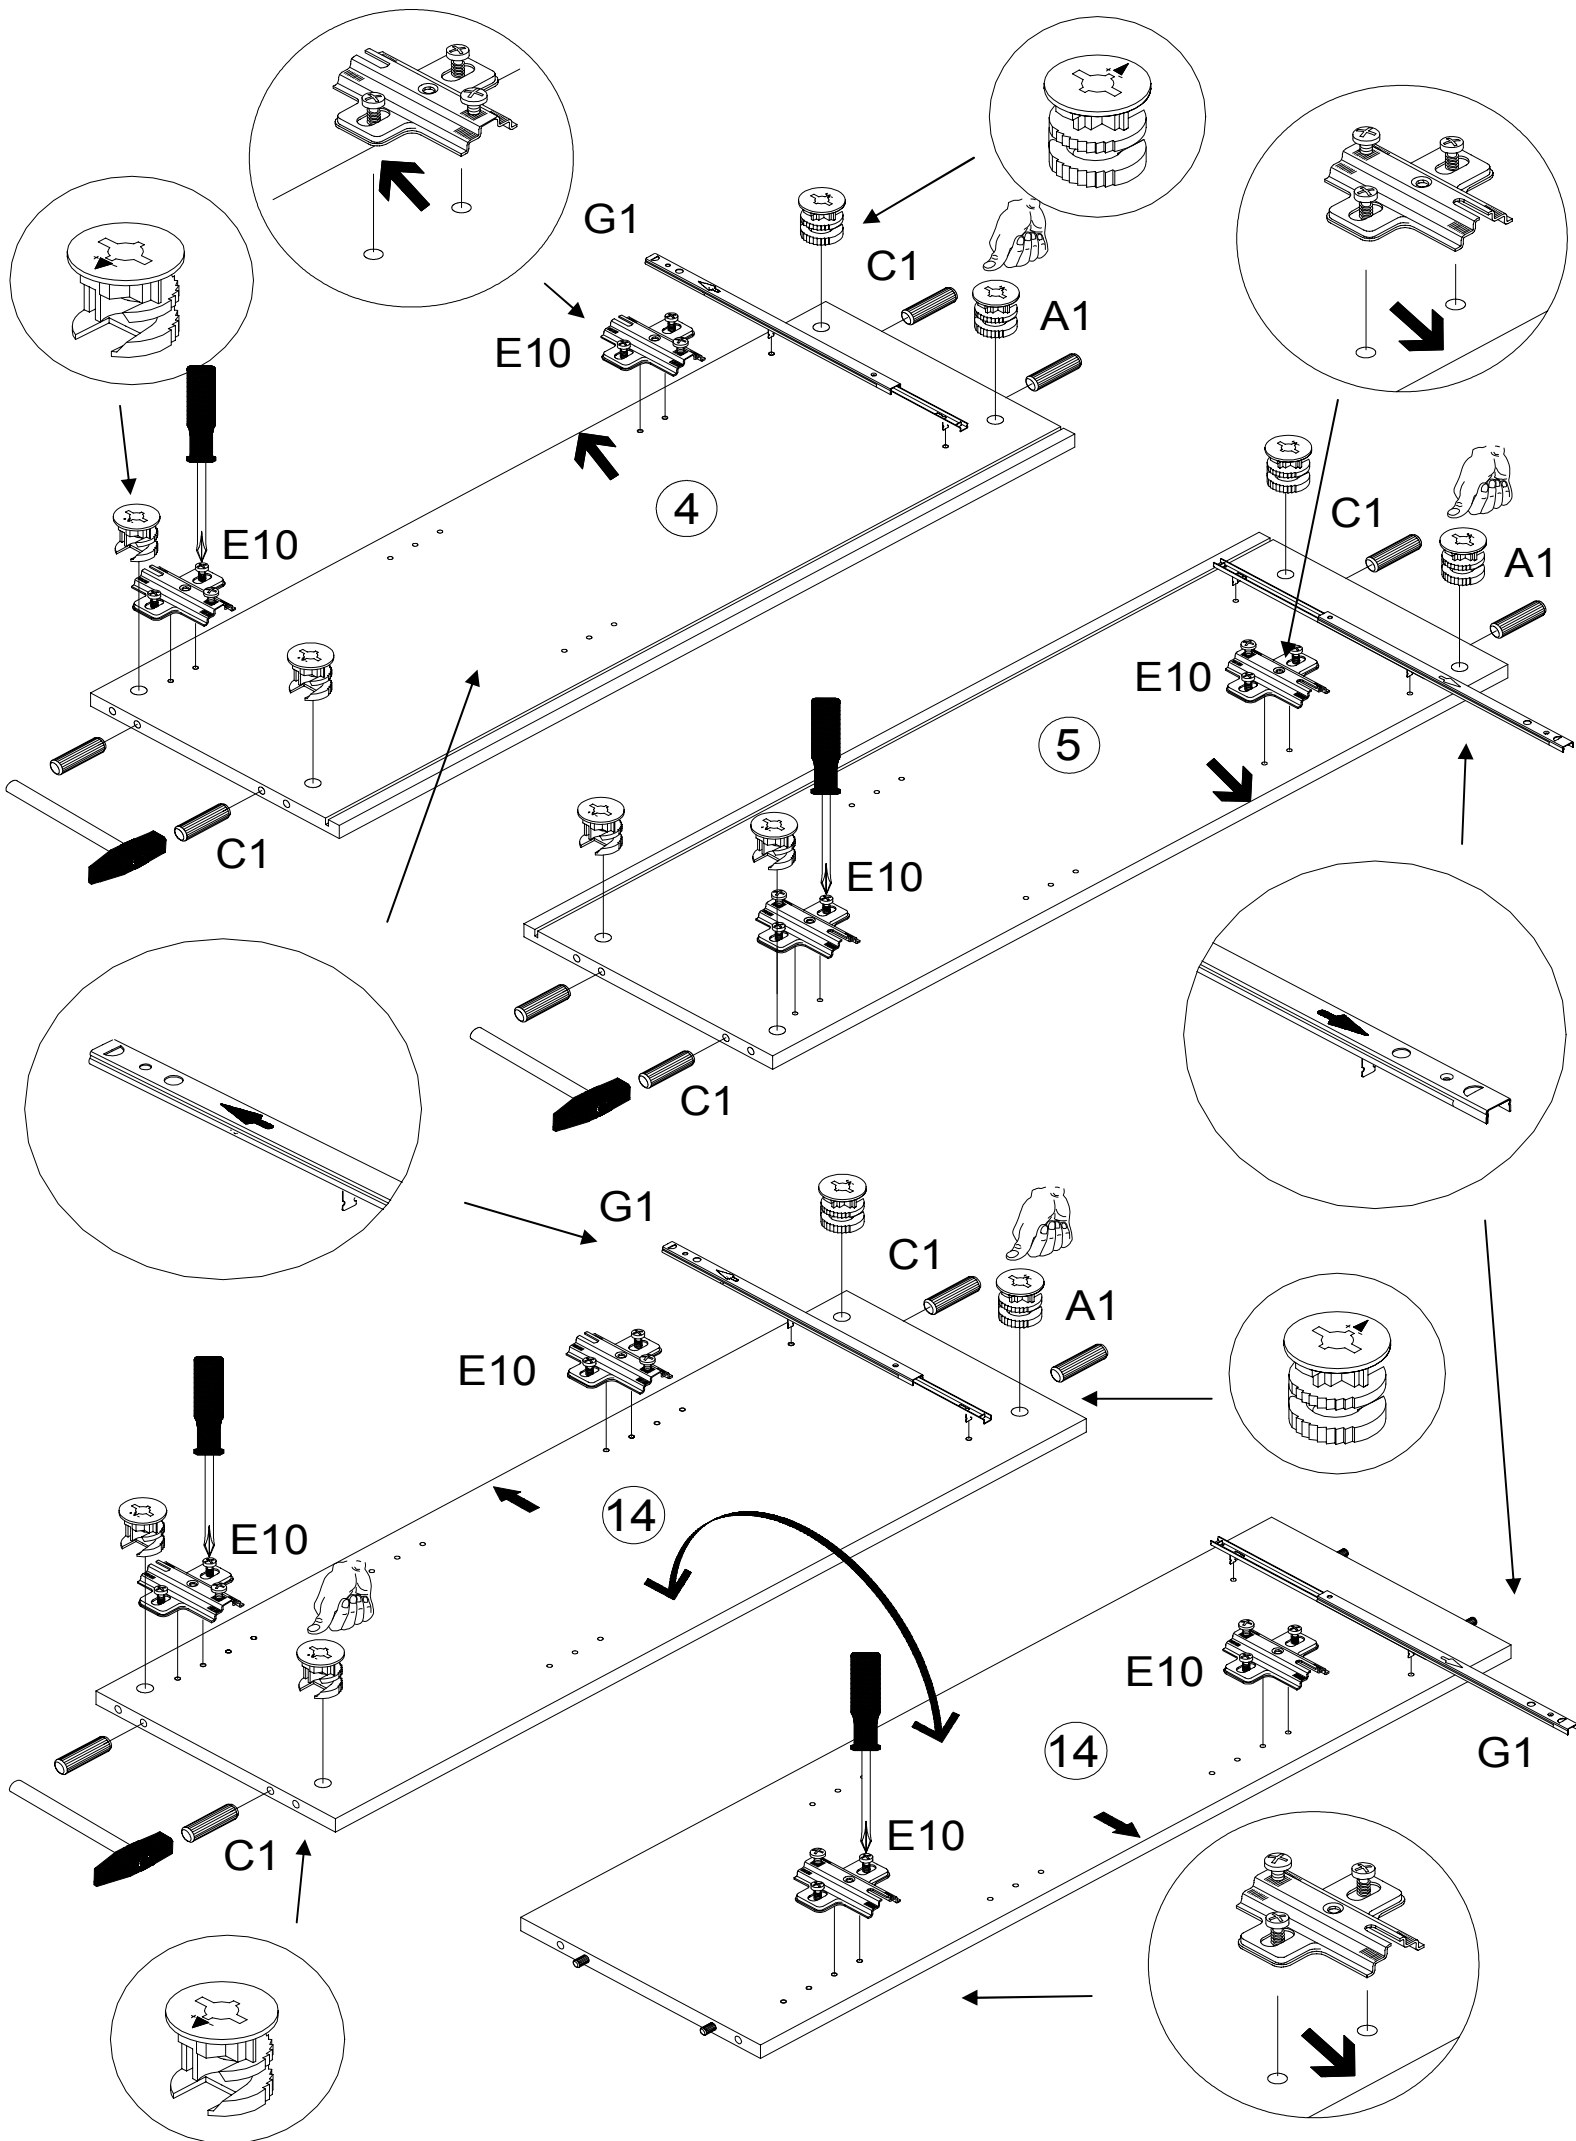

A1 	B1 	B2 	C1  8x30	D3 	D8 	E10  2 mm	F16  Kr.0 mm	F17  Kr.8 mm
12	6	6	28	8	16	8	4	4
G1  BA 224mm	H1  Leim	J1  M 4 x 9	K15  60x40x23	L1 	M1  307mm	N1  4,0 x 30	N2  2,7 x 20	P14  3,5 x 22
4	2	4	6	4	6	18	5	12
P13  3,5 x 12	S1 	U5 	1x Set   					
16	12							

B.

1x links
1x rechts

D.

2 x

B.

U5

Ø8mm

1cm

U5

U5

A.

Ø8mm

C.

Optional !
RGB-Clips