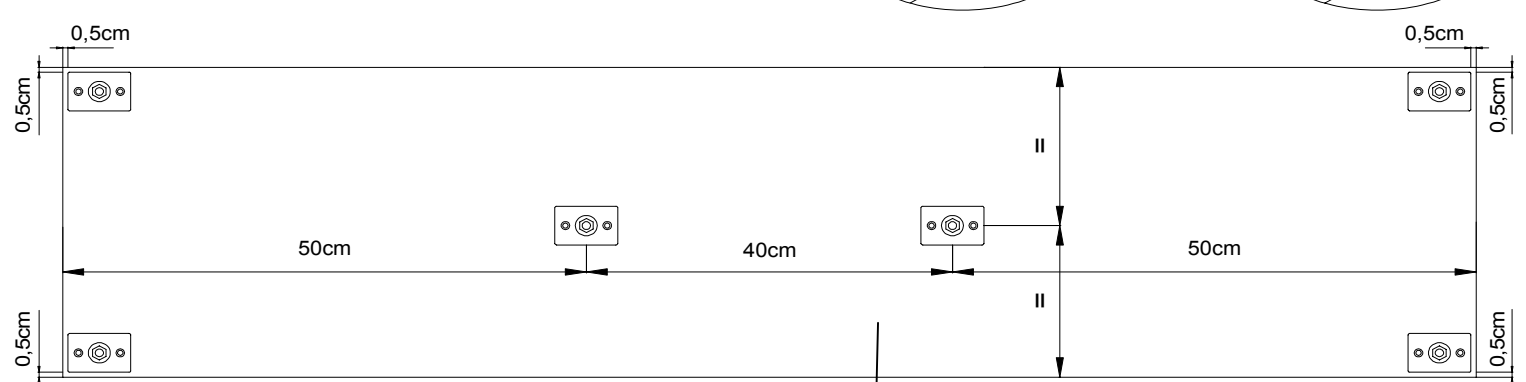

A1 	B1 	B2 	C1  8x30	D3 	D8 	E10  2 mm	F16  Kr.0 mm	F17  Kr.8 mm
12	6	6	28	8	16	8	4	4
G1  BA 224mm	H1  Leim	J1  M 4 x 9	K15  60x40x23	L1 	M1  307mm	N1  4,0 x 30	N2  2,7 x 20	P14  3,5 x 22
4	2	4	6	4	6	18	5	12
P13  3,5 x 12	S1 	U5 	1x Set   					
16	12							

B.

1x links
1x rechts

D.

2 x

B.

U5

Ø8mm

1cm

U5

U5

A.

Ø8mm

C.

Optional !
RGB-Clips