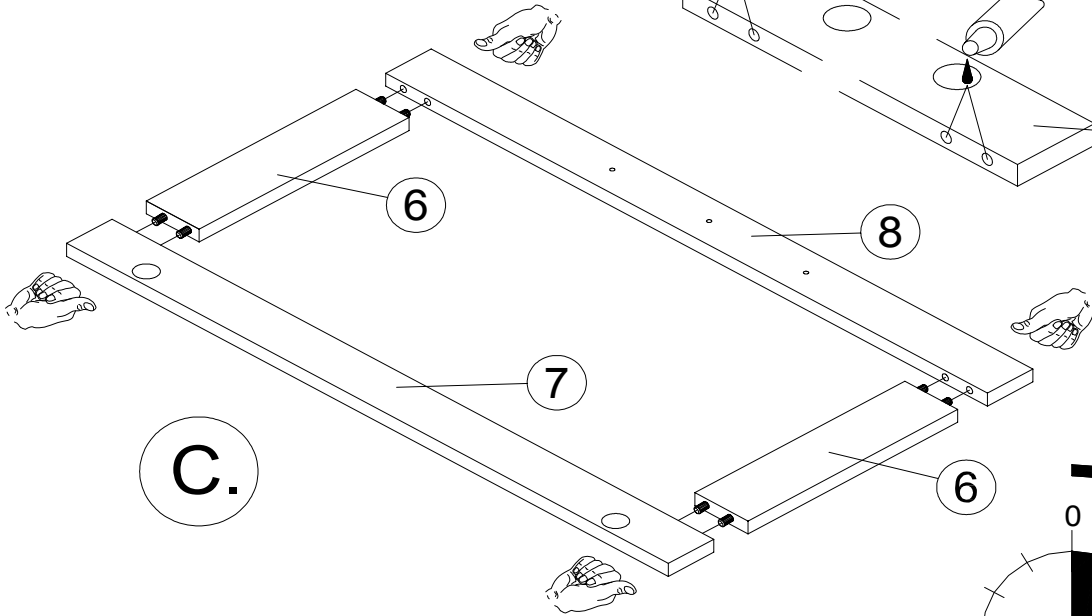

A1 	B1 	B2 	C1  8x30	D3 	D8 	E10  2 mm	F16  Kr.0 mm	F17  Kr.8 mm
12	6	6	28	8	16	8	4	4
G1  BA 224mm	H1  Leim	J1  M 4 x 9	K15  60x40x23	L1 	M1  307mm	N1  4,0 x 30	N2  2,7 x 20	P14  3,5 x 22
4	2	4	6	4	6	18	5	12
P13  3,5 x 12	S1 	U5 	1x Set   					
16	12							

B.

1x links
1x rechts

D.

2 x

B.

U5

Ø8mm

1cm

U5

U5

A.

Ø8mm

C.

Optional !
RGB-Clips