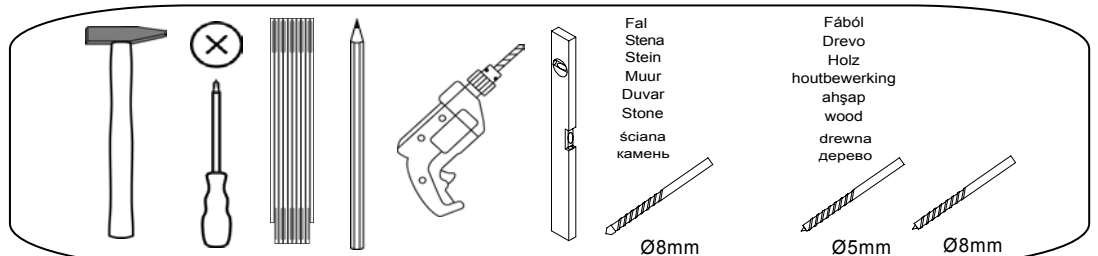

Инструкция по сборке

Service•Dienstverlening•Serwis•Servis•Сервисная служба•Szerviz

Name•Naam•Nazwa•Isim•Название•Názov•Név

LEVERKUSEN

Tур•Туре•Tür•Тип

Highboard

 Weiß/ Weiß Glanz
 Schwarz/ Schwarz Glanz
 Grau/ Grau Glanz

B.

1x links
1x rechts

D.

2 x

B.

U5

Ø8mm

1cm