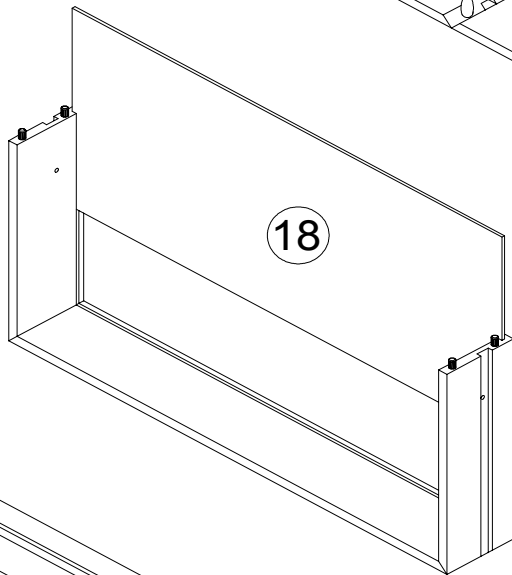

Инструкция по сборке

Service•Dienstverlening•Serwis•Servis•Сервисная служба•Szerviz

Name•Naam•Nazwa•Isim•Название•Názov•Név

LEVERKUSEN

Tур•Туре•Tür•Тип

Highboard

 Weiß/ Weiß Glanz
 Schwarz/ Schwarz Glanz
 Grau/ Grau Glanz

A1 	B1 	B2 	C1  8x30	D3 	D8 	E10  2 mm	F16  Kr.0 mm	F17  Kr.8 mm
12	6	6	28	8	16	8	4	4
G1  BA 224mm	H1  Leim	J1  M 4 x 9	K15  60x40x23	L1 	M1  307mm	N1  4,0 x 30	N2  2,7 x 20	P14  3,5 x 22
4	2	4	6	4	6	18	5	12
P13  3,5 x 12	S1 	U5 	1x Set   					
16	12							

B.

1x links
1x rechts

D.

2 x

B.

U5

Ø8mm

1cm