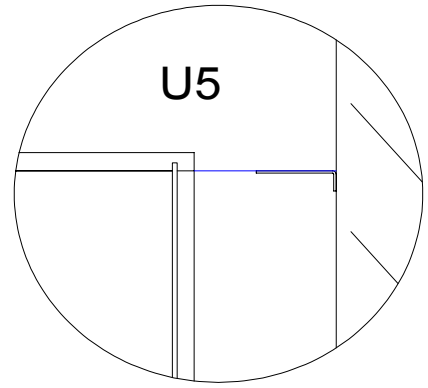

A1 	B1 	B2 	C1  8x30	D3 	D8 	E10  2 mm	F16  Kr.0 mm	F17  Kr.8 mm
12	6	6	28	8	16	8	4	4
G1  BA 224mm	H1  Leim	J1  M 4 x 9	K15  60x40x23	L1 	M1  307mm	N1  4,0 x 30	N2  2,7 x 20	P14  3,5 x 22
4	2	4	6	4	6	18	5	12
P13  3,5 x 12	S1 	U5 	1x Set   					
16	12							

B.

1x links
1x rechts

D.

2 x

B.

U5

Ø8mm

1cm

U5

U5

A.

Ø8mm

C.

Optional !
RGB-Clips