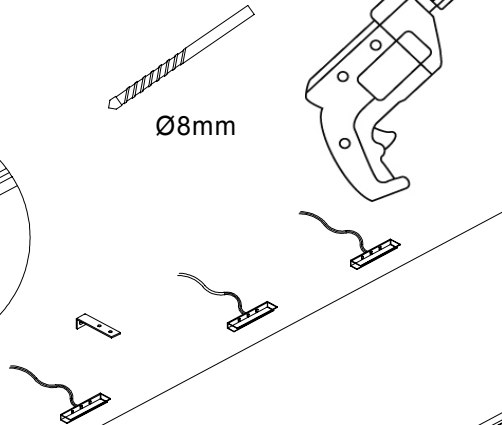

A1 	B1 	B2 	C1  8x30	D3 	D8 	E10  2 mm	F16  Kr.0 mm	F17  Kr.8 mm
12	6	6	28	8	16	8	4	4
G1  BA 224mm	H1  Leim	J1  M 4 x 9	K15  60x40x23	L1 	M1  307mm	N1  4,0 x 30	N2  2,7 x 20	P14  3,5 x 22
4	2	4	6	4	6	18	5	12
P13  3,5 x 12	S1 	U5 	1x Set   					
16	12							

B.

1x links
1x rechts

D.

2 x

B.

U5

Ø8mm

1cm

U5

U5

A.

Ø8mm

C.

Optional !
RGB-Clips