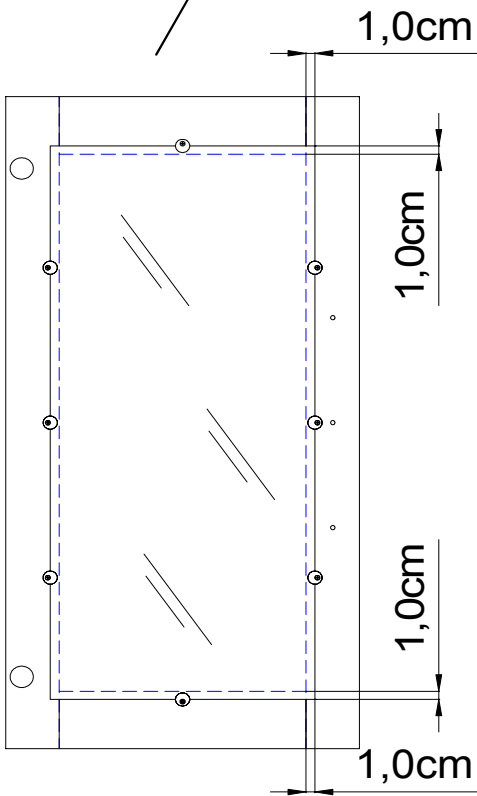

A1 	B1 	B2 	C1  8x30	D3 	D8 	E10  2 mm	F16  Kr.0 mm	F17  Kr.8 mm
12	6	6	28	8	16	8	4	4
G1  BA 224mm	H1  Leim	J1  M 4 x 9	K15  60x40x23	L1 	M1  307mm	N1  4,0 x 30	N2  2,7 x 20	P14  3,5 x 22
4	2	4	6	4	6	18	5	12
P13  3,5 x 12	S1 	U5 	1x Set   					
16	12							

B.

1x links
1x rechts

D.

2 x

B.

U5

Ø8mm

1cm

U5

U5

A.

Ø8mm

C.

Optional !
RGB-Clips