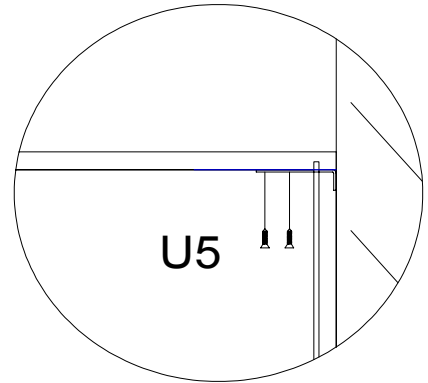

A1 	B1 	B2 	C1  8x30	D3 	D8 	E10  2 mm	F16  Kr.0 mm	F17  Kr.8 mm
12	6	6	28	8	16	8	4	4
G1  BA 224mm	H1  Leim	J1  M 4 x 9	K15  60x40x23	L1 	M1  307mm	N1  4,0 x 30	N2  2,7 x 20	P14  3,5 x 22
4	2	4	6	4	6	18	5	12
P13  3,5 x 12	S1 	U5 	1x Set   					
16	12							

B.

1x links
1x rechts

D.

2 x

B.

U5

Ø8mm

1cm

U5

U5

A.

Ø8mm

C.

Optional !
RGB-Clips