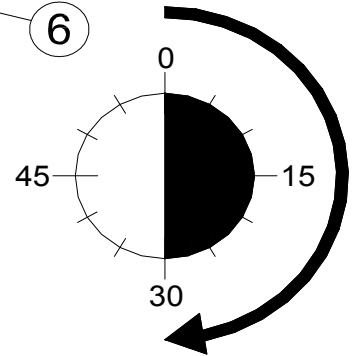

A1 	B1 	B2 	C1  8x30	D3 	D8 	E10  2 mm	F16  Kr.0 mm	F17  Kr.8 mm
12	6	6	28	8	16	8	4	4
G1  BA 224mm	H1  Leim	J1  M 4 x 9	K15  60x40x23	L1 	M1  307mm	N1  4,0 x 30	N2  2,7 x 20	P14  3,5 x 22
4	2	4	6	4	6	18	5	12
P13  3,5 x 12	S1 	U5 	1x Set   					
16	12							

B.

1x links
1x rechts

D.

2 x

B.

U5

Ø8mm

1cm

U5

U5

A.

Ø8mm

C.

Optional !
RGB-Clips