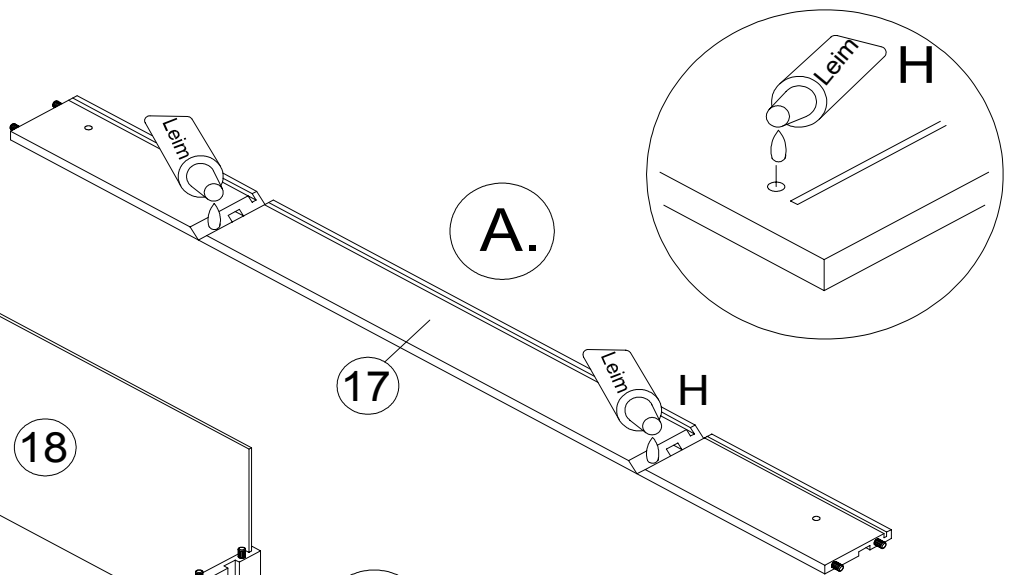

A1 	B1 	B2 	C1  8x30	D3 	D8 	E10  2 mm	F16  Kr.0 mm	F17  Kr.8 mm
12	6	6	28	8	16	8	4	4
G1  BA 224mm	H1  Leim	J1  M 4 x 9	K15  60x40x23	L1 	M1  307mm	N1  4,0 x 30	N2  2,7 x 20	P14  3,5 x 22
4	2	4	6	4	6	18	5	12
P13  3,5 x 12	S1 	U5 	1x Set   					
16	12							

B.

1x links
1x rechts

D.

2 x

B.

U5

Ø8mm

1cm

U5

U5

A.

Ø8mm

C.

Optional !
RGB-Clips