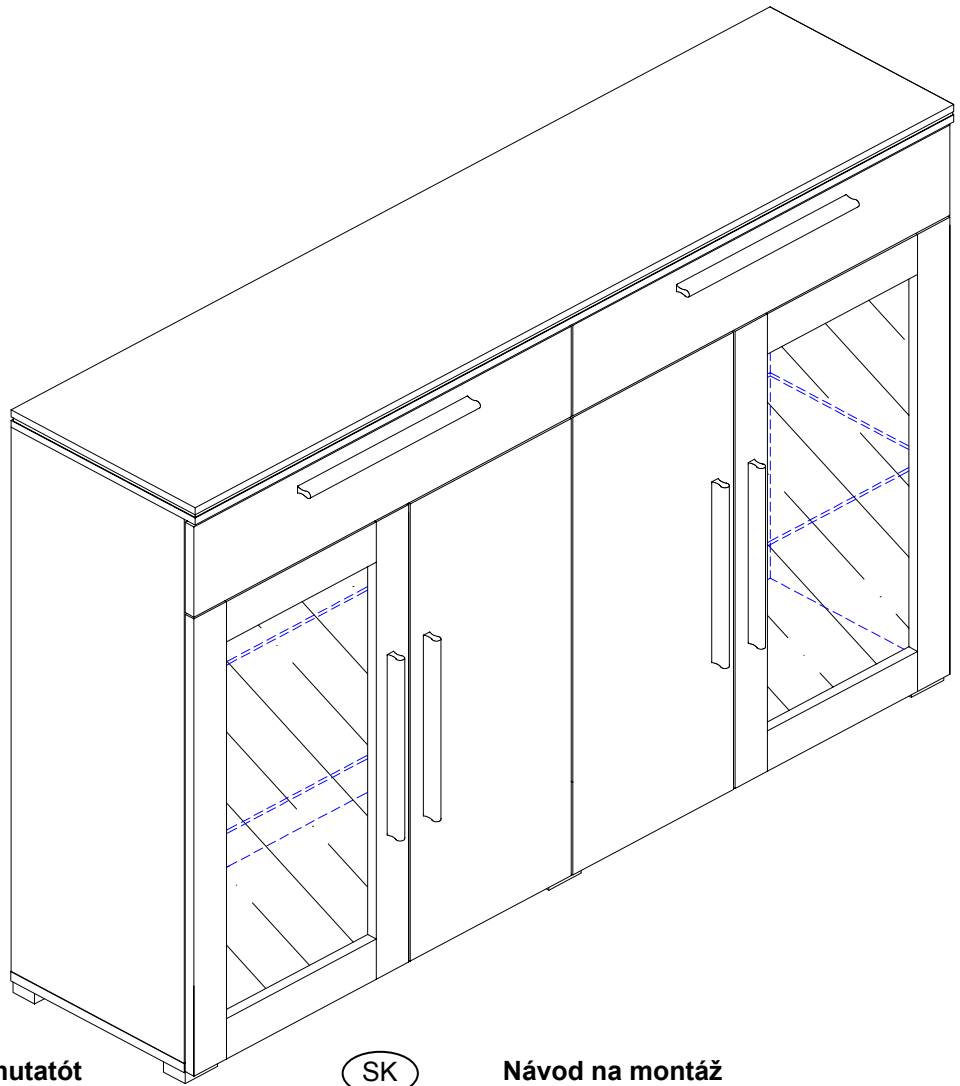

LEVERKUSEN highboard

(HU)

Összeszerelési útmutatót

(SK)

Návod na montáž

(D)

Montageanleitung

(GB)

Инструкция по сборке

Service•Dienstverlening•Serwis•Servis•Сервисная служба•Szerviz

Name•Naam•Nazwa•Isim•Название•Názov•Név

LEVERKUSEN

Tур•Туре•Tür•Тип

Highboard

 Weiß/ Weiß Glanz
 Schwarz/ Schwarz Glanz
 Grau/ Grau Glanz

B.

1x links
1x rechts

D.

2 x

B.

U5

Ø8mm

1cm