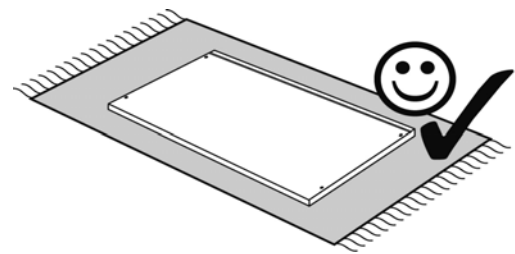

Инструкция по сборке

Service•Dienstverlening•Serwis•Servis•Сервисная служба•Szerviz

Name•Naam•Nazwa•Isim•Название•Názov•Név

LEVERKUSEN

Tур•Туре•Tür•Тип

Highboard

 Weiß/ Weiß Glanz
 Schwarz/ Schwarz Glanz
 Grau/ Grau Glanz

A1 	B1 	B2 	C1  8x30	D3 	D8 	E10  2 mm	F16  Kr.0 mm	F17  Kr.8 mm
12	6	6	28	8	16	8	4	4
G1  BA 224mm	H1  Leim	J1  M 4 x 9	K15  60x40x23	L1 	M1  307mm	N1  4,0 x 30	N2  2,7 x 20	P14  3,5 x 22
4	2	4	6	4	6	18	5	12
P13  3,5 x 12	S1 	U5 	1x Set   					
16	12							

B.

1x links
1x rechts

D.

2 x

B.

U5

Ø8mm

1cm