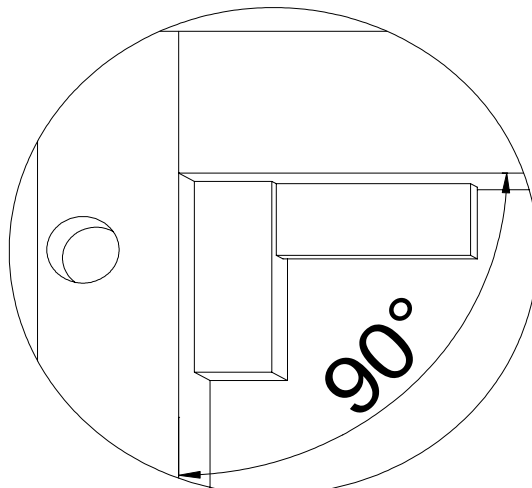

A1 	B1 	B2 	C1  8x30	D3 	D8 	E10  2 mm	F16  Kr.0 mm	F17  Kr.8 mm
12	6	6	28	8	16	8	4	4
G1  BA 224mm	H1  Leim	J1  M 4 x 9	K15  60x40x23	L1 	M1  307mm	N1  4,0 x 30	N2  2,7 x 20	P14  3,5 x 22
4	2	4	6	4	6	18	5	12
P13  3,5 x 12	S1 	U5 	1x Set   					
16	12							

B.

1x links
1x rechts

D.

2 x

B.

U5

Ø8mm

1cm

U5

U5

A.

Ø8mm

C.

Optional !
RGB-Clips