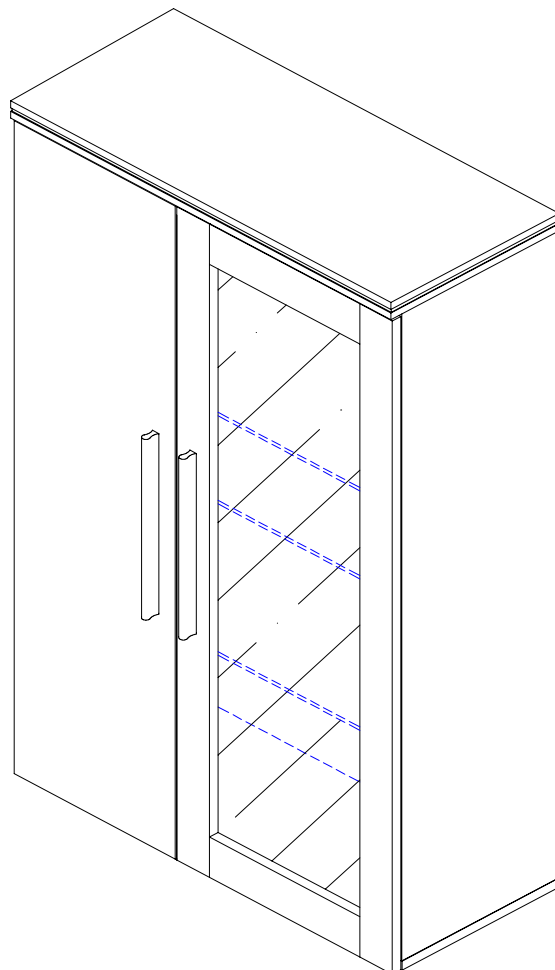

LEVERKUSEN Hängeschrank

HU Összeszerelési útmutatót

SK Návod na montáž

D Montageanleitung

NL Handleiding voor de montage

TR Montaj talimati

GB Assembly instructions

PL Instrukcja montażu

RU Инструкция по сборке

D/A: Achtung: Die Befestigung des Möbelstückes an der Wand muss von einer fachkundigen Person vorgenommen werden, da für die Montage an die Wand angepasste Dübel erforderlich sind.