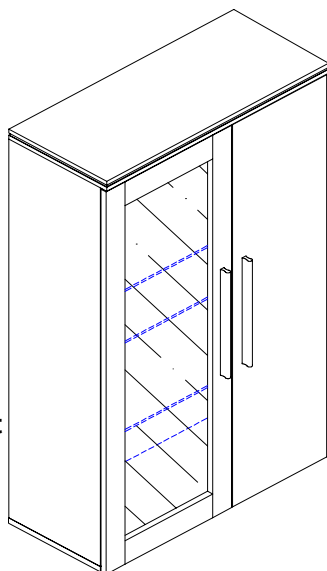

LEVERKUSEN Hängeschrank

HU Összeszerelési útmutatót

SK Návod na montáž

D Montageanleitung

NL Handleiding voor de montage

TR Montaj talimati

GB Assembly instructions

PL Instrukcja montażu

RU Инструкция по сборке

D/A: Achtung: Die Befestigung des Möbelstückes an der Wand muss von einer fachkundigen Person vorgenommen werden, da für die Montage an die Wand angepasste Dübel erforderlich sind.

 Weiß/ Weiß Glanz
 Schwarz/ Schwarz Glanz
 Grau/ Grau Glanz

A1  8	B1  4	B2  4	C1  8x30 16	D3  8	D5  2	D8  8	E10  2 mm 6	F16  Kr.0 mm 6
H1  1	L1  8	M1  307mm 2	N1  4,0 x 30 6	P13  3,5 x 12 12	R6  6,3 x 13 4	S1  8	S10  Links 1	S11  Rechts 1
U9  Links 1	U10  Rechts 1							