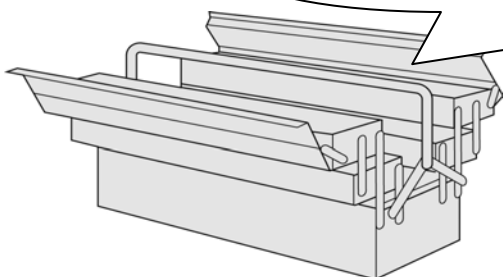

D/A: Achtung: Die Befestigung des Möbelstückes an der Wand muss von einer fachkundigen Person vorgenommen werden, da für die Montage an die Wand angepasste Dübel erforderlich sind.

NL: Opgelet: Een vakkundige persoon dient het meubelstuk aan de muur te bevestigen; voor de montage aan de muur zijn immers aangepaste pluggen vereist.

TR: Dikkat: Mobilya parçasının duvara sabitlenmesi, duvar montajı için özel uyarlanmış dübeller gerektirdiğinden bu iş sadece bu konuda uzman bir kişi tarafından gerçekleştirilmelidir.

GB: Attention: A qualified professional is required when mounting furniture to the wall since dowels corresponding to the wall are required for this.

PL: Uwaga: Mocowanie mebla do ściany może przeprowadzić wyłącznie odpowiedni do tego personel, ponieważ w czasie montażu w ścianie konieczne jest zastosowanie dopasowanych kołków.

RUS: Внимание: Поскольку для монтажа на стене необходимо использовать специальные дюбели, мебель должна быть закреплена на стене квалифицированным персоналом.

SK: Upozornenie: Upevnenie nábytok k stene zveríť kvalifikovaných pracovníkov

HU: Megjegyzés: Rögzítése bútorok a falhoz bízza szakképzett személyzet