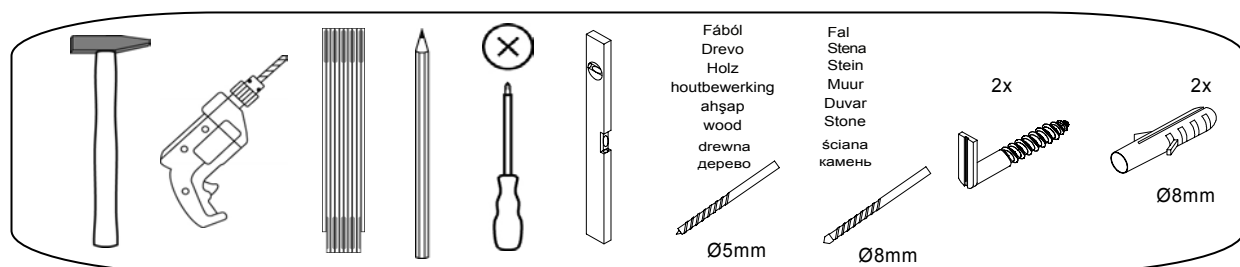

D/A: Achtung: Die Befestigung des Möbelstückes an der Wand muss von einer fachkundigen Person vorgenommen werden, da für die Montage an die Wand angepasste Dübel erforderlich sind.

NL: Opgelet: Een vakkundige persoon dient het meubelstuk aan de muur te bevestigen; voor de montage aan de muur zijn immers aangepaste pluggen vereist.

TR: Dikkat: Mobilya parçasının duvara sabitlenmesi, duvar montajı için özel uyarlanmış dübeller gerektirdiğinden bu iş sadece bu konuda uzman bir kişi tarafından gerçekleştirilmelidir.

GB: Attention: A qualified professional is required when mounting furniture to the wall since dowels corresponding to the wall are required for this.

PL: Uwaga: Mocowanie mebla do ściany może przeprowadzić wyłącznie odpowiedni do tego personel, ponieważ w czasie montażu w ścianie konieczne jest zastosowanie dopasowanych kołków.

RUS: Внимание: Поскольку для монтажа на стене необходимо использовать специальные дюбели, мебель должна быть закреплена на стене квалифицированным персоналом.

SK: Upozornenie: Upevnenie nábytok k stene zveríť kvalifikovaných pracovníkov

HU: Megjegyzés: Rögzítése bútorok a falhoz bízza szakképzett személyzet