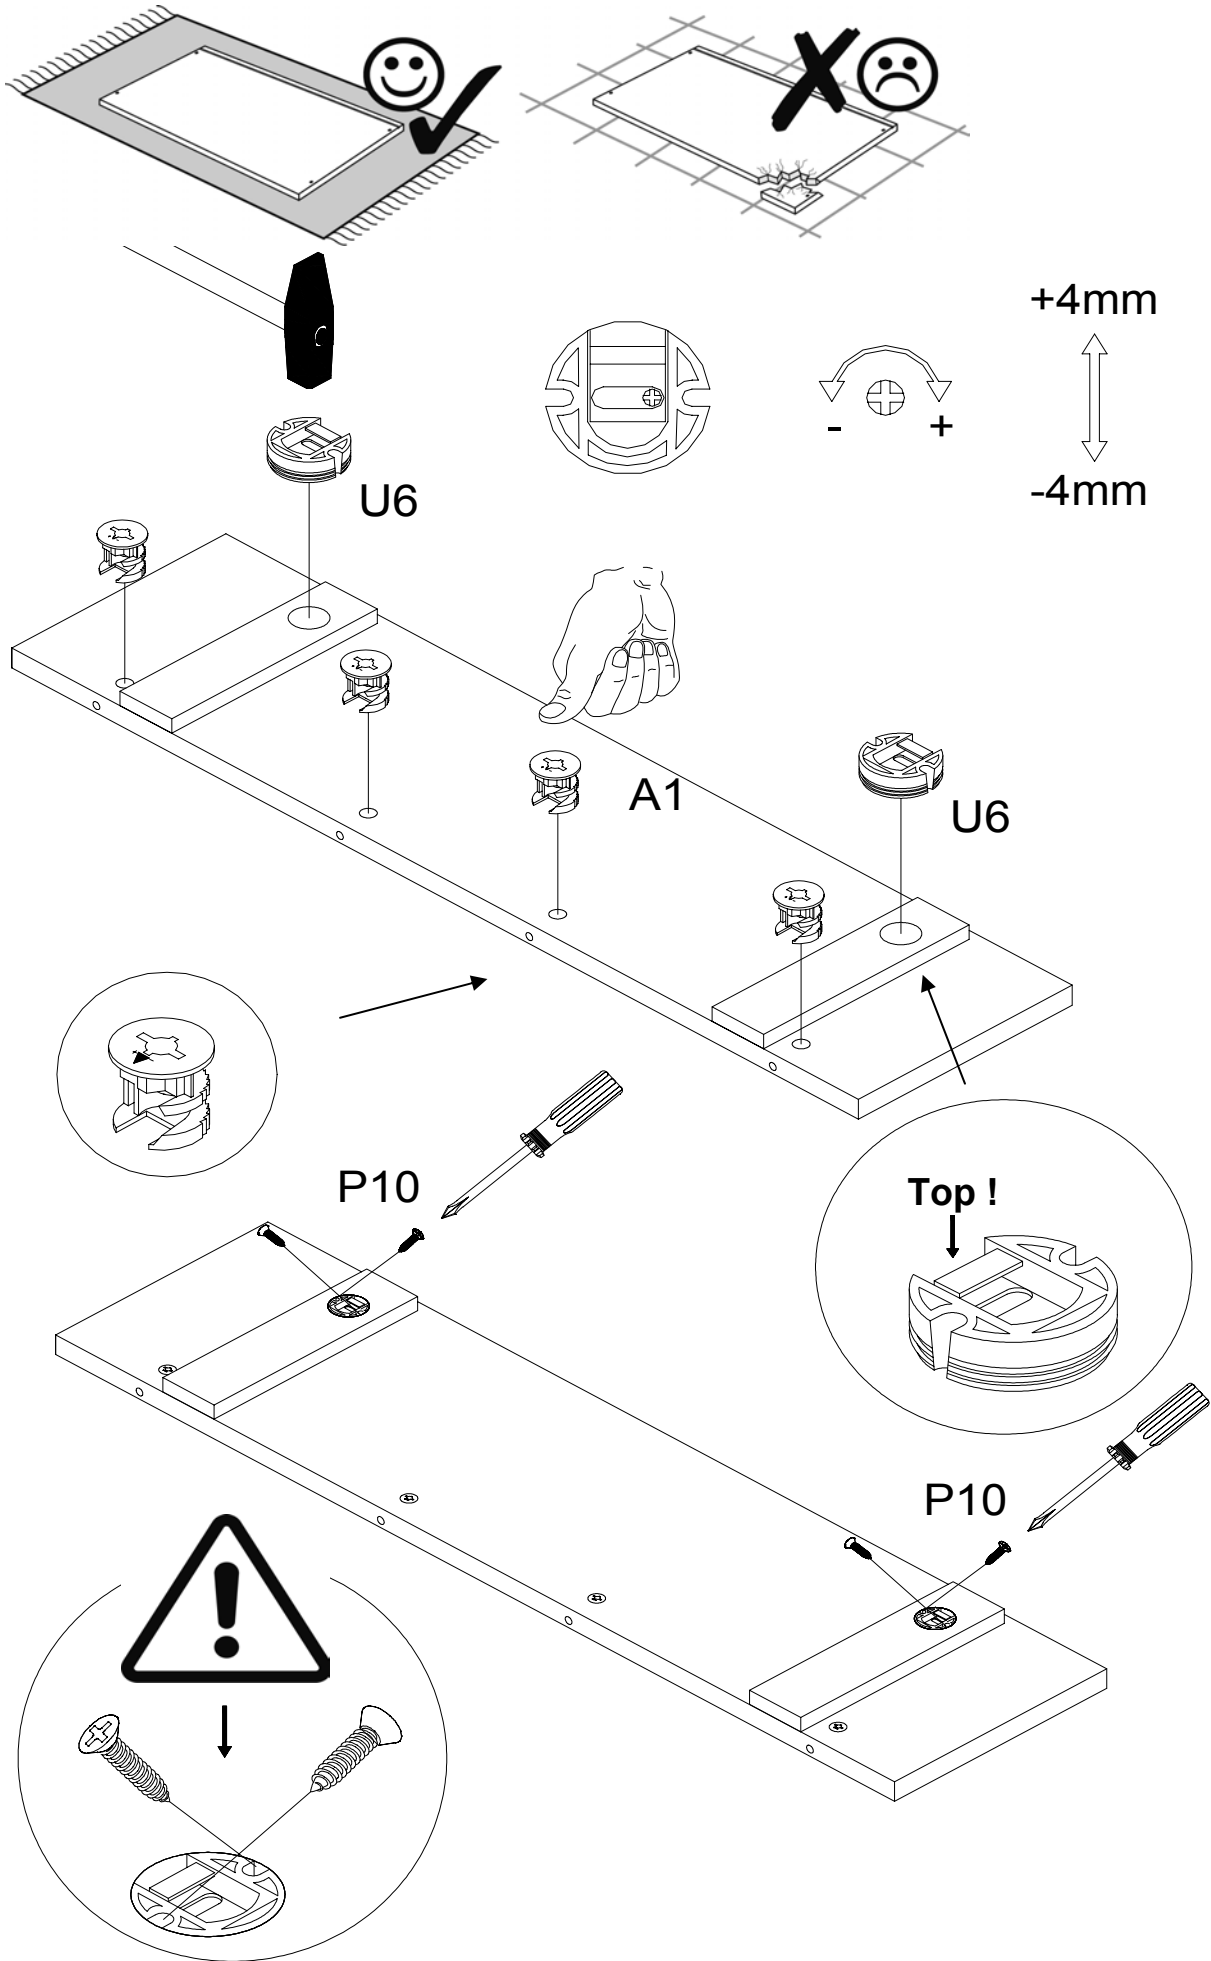

Name•Naam•Nazwa•Isim•Название•Názov•Név

LEVERKUSEN

Tур•Туре•Tür•Тип

Glasbodenpaneel 100

Weiß/ Weiß Glanz
Schwarz/ Schwarz Glanz
Grau/ Grau Glanz

A1 	B9 	P10  3,5 x 13 kl. Kopf	U3  Ø8mm	U4 	U6 	X20  12 mm
4	4	4	2	2	2	4