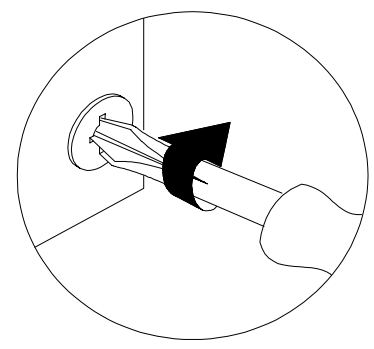

Name•Naam•Nazwa•Isim•Название•Názov•Név

LEVERKUSEN

Tур•Туре•Tür•Тип

Glasbodenpaneel 100

Weiß/ Weiß Glanz
Schwarz/ Schwarz Glanz
Grau/ Grau Glanz

A1 	B9 	P10  3,5 x 13 kl. Kopf	U3  Ø8mm	U4 	U6 	X20  12 mm
4	4	4	2	2	2	4