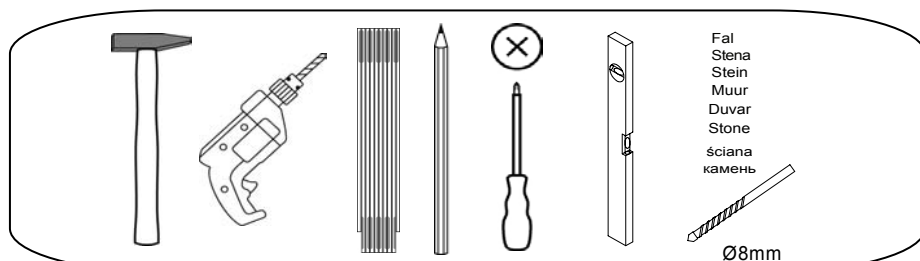

D/A: Achtung: Die Befestigung des Möbelstückes an der Wand muss von einer fachkundigen Person vorgenommen werden, da für die Montage an die Wand angepasste Dübel erforderlich sind.

NL: Opgelet: Een vakkundige persoon dient het meubelstuk aan de muur te bevestigen; voor de montage aan de muur zijn immers aangepaste pluggen vereist.

TR: Dikkat: Mobilya parçasının duvara sabitlenmesi, duvar montajı için özel uyarlanmış dübeller gerektirdiğinden bu iş sadece bu konuda uzman bir kişi tarafından gerçekleştirilmelidir.

GB: Attention: A qualified professional is required when mounting furniture to the wall since dowels corresponding to the wall are required for this.

PL: Uwaga: Mocowanie mebla do ściany może przeprowadzić wyłącznie odpowiedni do tego personel, ponieważ w czasie montażu w ścianie konieczne jest zastosowanie dopasowanych kołków.

RUS: Внимание: Поскольку для монтажа на стене необходимо использовать специальные дюбели, мебель должна быть закреплена на стене квалифицированным персоналом.

SK: Upozornenie: Upevnenie nábytok k stene zverit' kvalifikovaných pracovníkov

HU: Megjegyzés: Rögzítése bútorok a falhoz bízza szakképzett személyzet