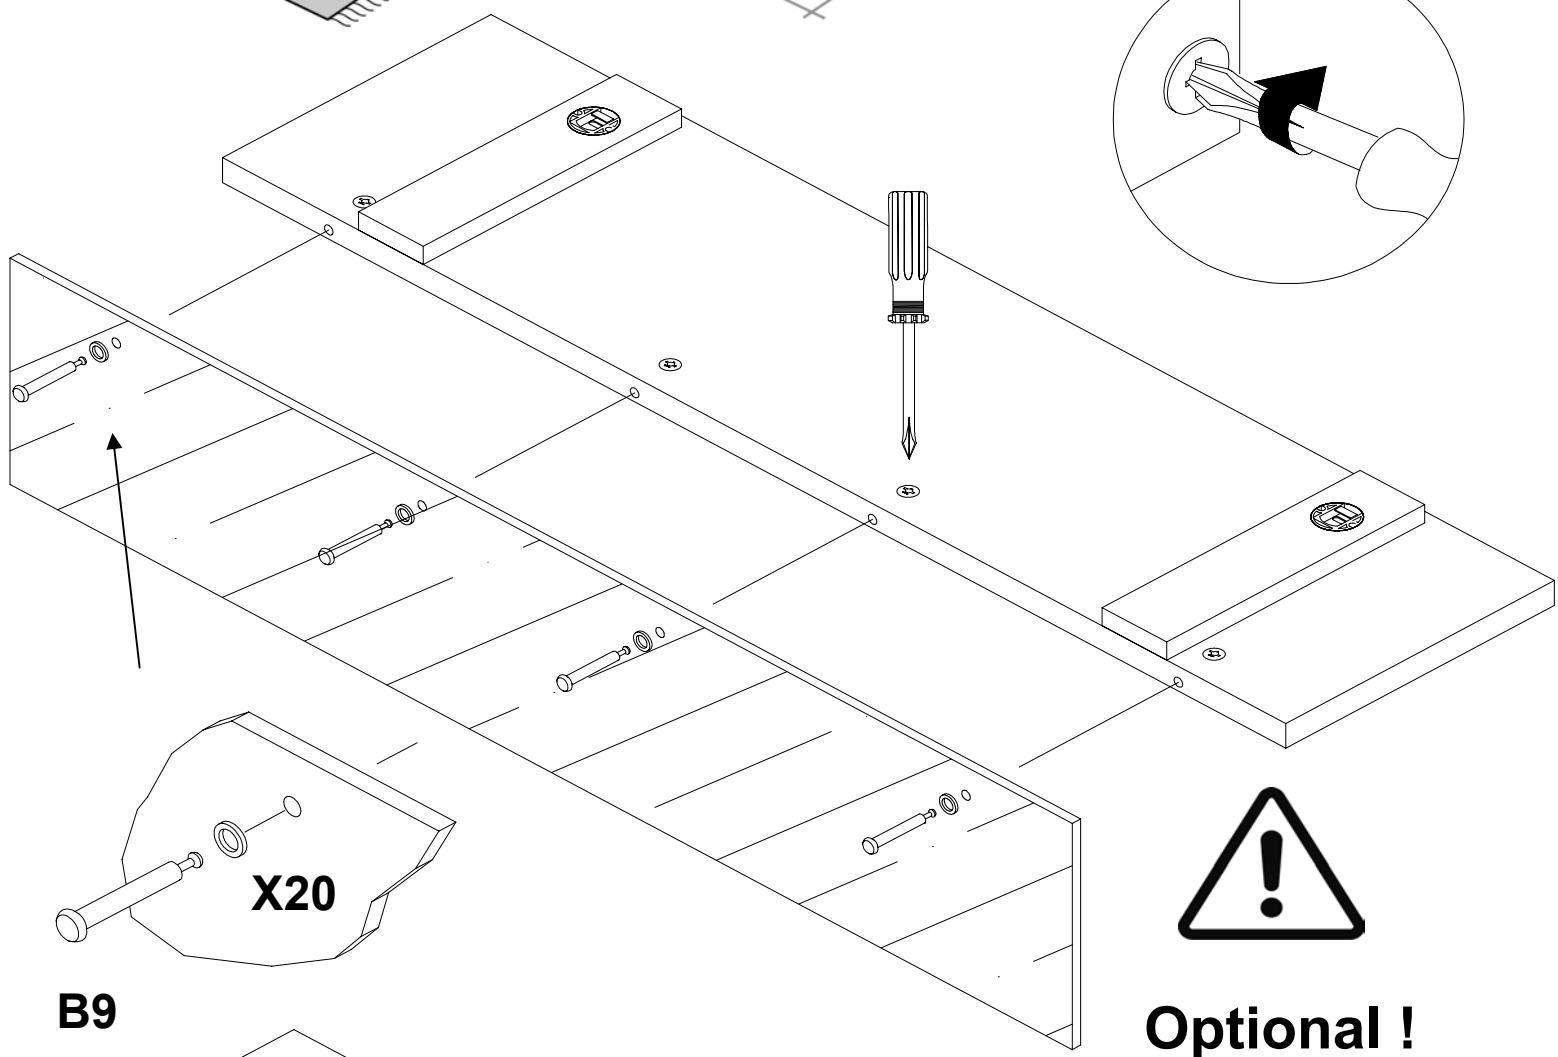

Name•Naam•Nazwa•Isim•Название•Názov•Név

LEVERKUSEN

Tур•Туре•Tür•Тип

Glasbodenpaneel 100

Weiß/ Weiß Glanz
Schwarz/ Schwarz Glanz
Grau/ Grau Glanz

A1 	B9 	P10  3,5 x 13 kl. Kopf	U3  Ø8mm	U4 	U6 	X20  12 mm
4	4	4	2	2	2	4