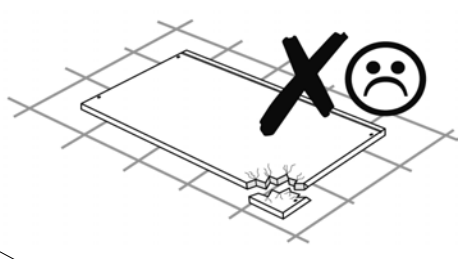

Name•Naam•Nazwa•Isim•Название•Názov•Név

LEVERKUSEN

Tур•Туре•Tür•Тип

Glasbodenpaneel 100

Weiß/ Weiß Glanz
Schwarz/ Schwarz Glanz
Grau/ Grau Glanz

A1 	B9 	P10  3,5 x 13 kl. Kopf	U3  Ø8mm	U4 	U6 	X20  12 mm
4	4	4	2	2	2	4