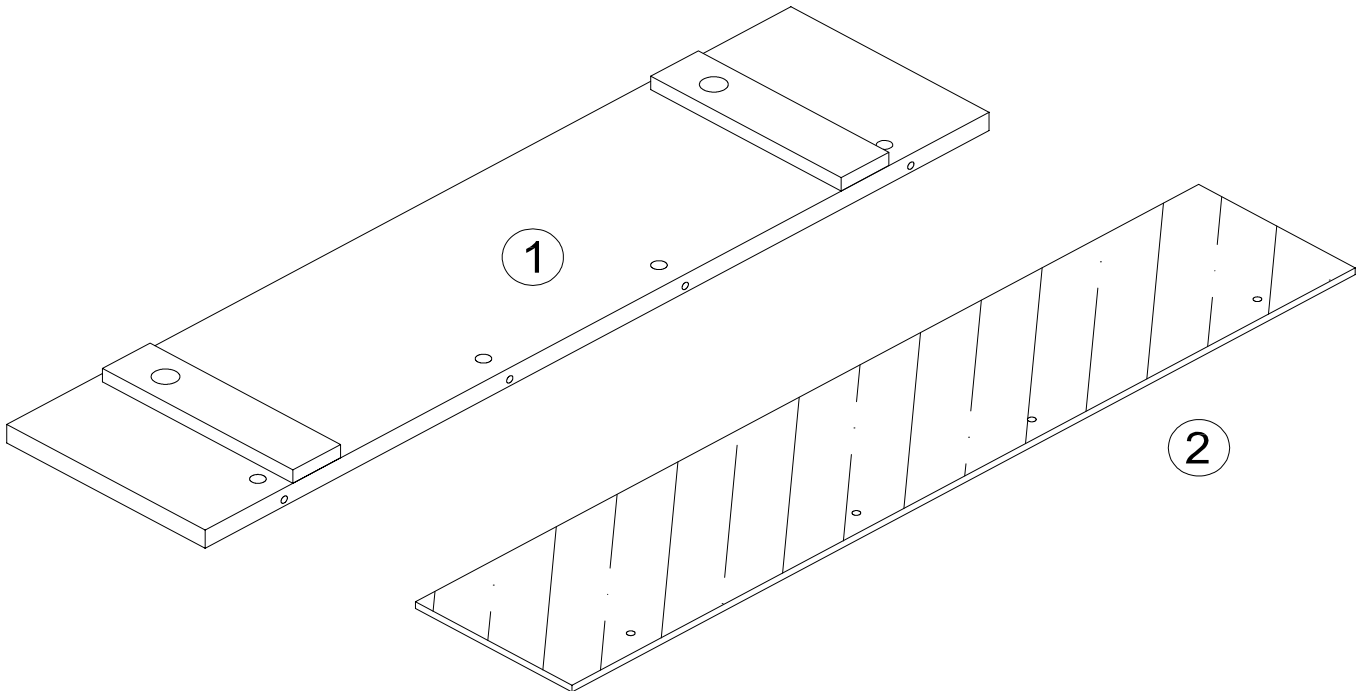

Name•Naam•Nazwa•Isim•Название•Názov•Név

LEVERKUSEN

Tур•Туре•Tür•Тип

Glasbodenpaneel 100

Weiß/ Weiß Glanz
Schwarz/ Schwarz Glanz
Grau/ Grau Glanz

A1 	B9 	P10  3,5 x 13 kl. Kopf	U3  Ø8mm	U4 	U6 	X20  12 mm
4	4	4	2	2	2	4