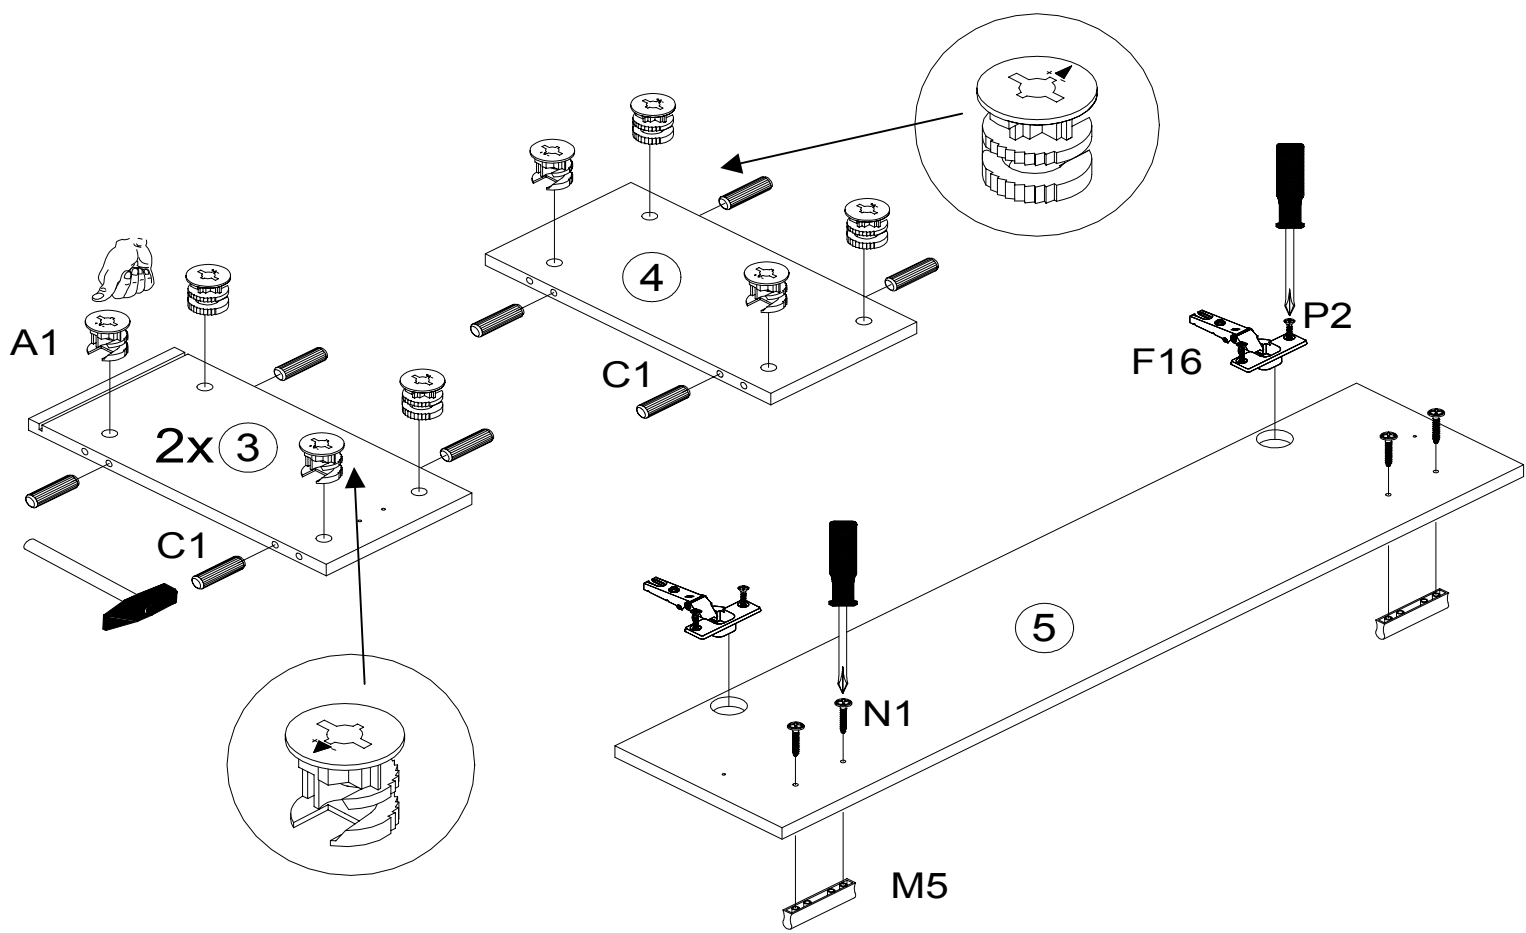

Инструкция по сборке

Service•Dienstverlening•Serwis•Servis•Сервисная служба•Szerviz

Name•Naam•Nazwa•Isim•Название•Názov•Név

KIEL

Tур•Туре•Tür•Тип

TV-Unterteil 110cm

Wei/ Wei Glanz

Schwarz/ Schwarz Glanz

Grau/ Grau Glanz

A1 12	B2 12	C1 Ø8x30 12	E10 2 mm 2	F16 Kr.0 mm 2	L1 4	K15 60x40x23 5	M5 BA 64mm 2
N1 4,0 x 30 6	N2 2,7 x 20 3	P2 3,5 x 13 4	P14 3,5 x 22 10	P10 3,5 x 13 8	S1 12	W4 2	

Optional !
RGB -Clips