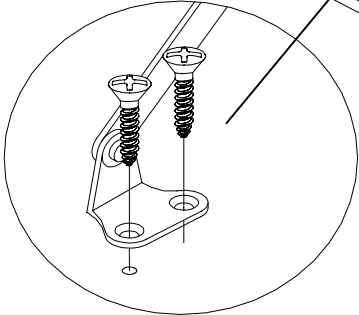

Grau/ Grau Glanz

A1 12	B2 12	C1 Ø8x30 12	E10 2 mm 2	F16 Kr.0 mm 2	L1 4	K15 60x40x23 5	M5 BA 64mm 2
N1 4,0 x 30 6	N2 2,7 x 20 3	P2 3,5 x 13 4	P14 3,5 x 22 10	P10 3,5 x 13 8	S1 12	W4 2	

Optional !
RGB -Clips