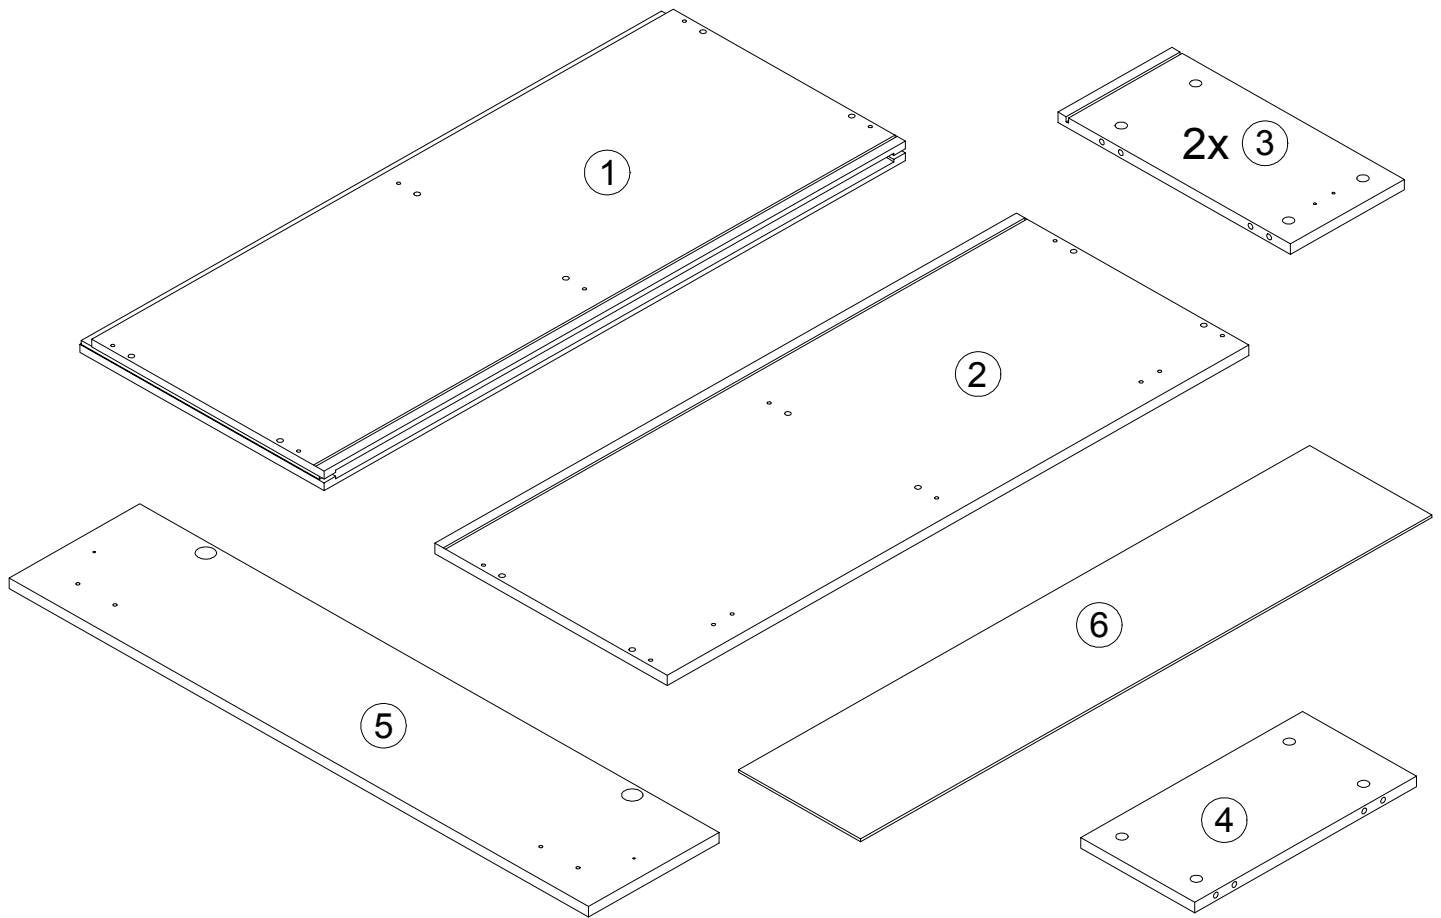

Grau/ Grau Glanz

A1 12	B2 12	C1 Ø8x30 12	E10 2 mm 2	F16 Kr.0 mm 2	L1 4	K15 60x40x23 5	M5 BA 64mm 2
N1 4,0 x 30 6	N2 2,7 x 20 3	P2 3,5 x 13 4	P14 3,5 x 22 10	P10 3,5 x 13 8	S1 12	W4 2	

Optional !
RGB -Clips