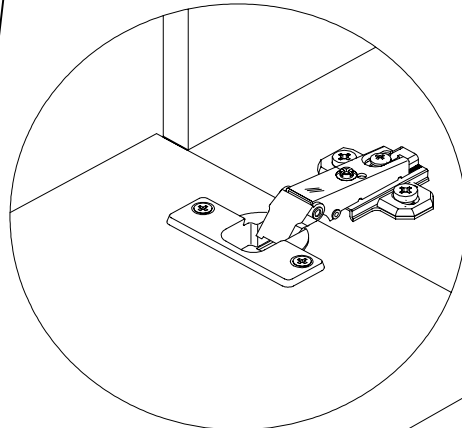

Grau/ Grau Glanz

A1 12	B2 12	C1 Ø8x30 12	E10 2 mm 2	F16 Kr.0 mm 2	L1 4	K15 60x40x23 5	M5 BA 64mm 2
N1 4,0 x 30 6	N2 2,7 x 20 3	P2 3,5 x 13 4	P14 3,5 x 22 10	P10 3,5 x 13 8	S1 12	W4 2	

Optional !
RGB -Clips