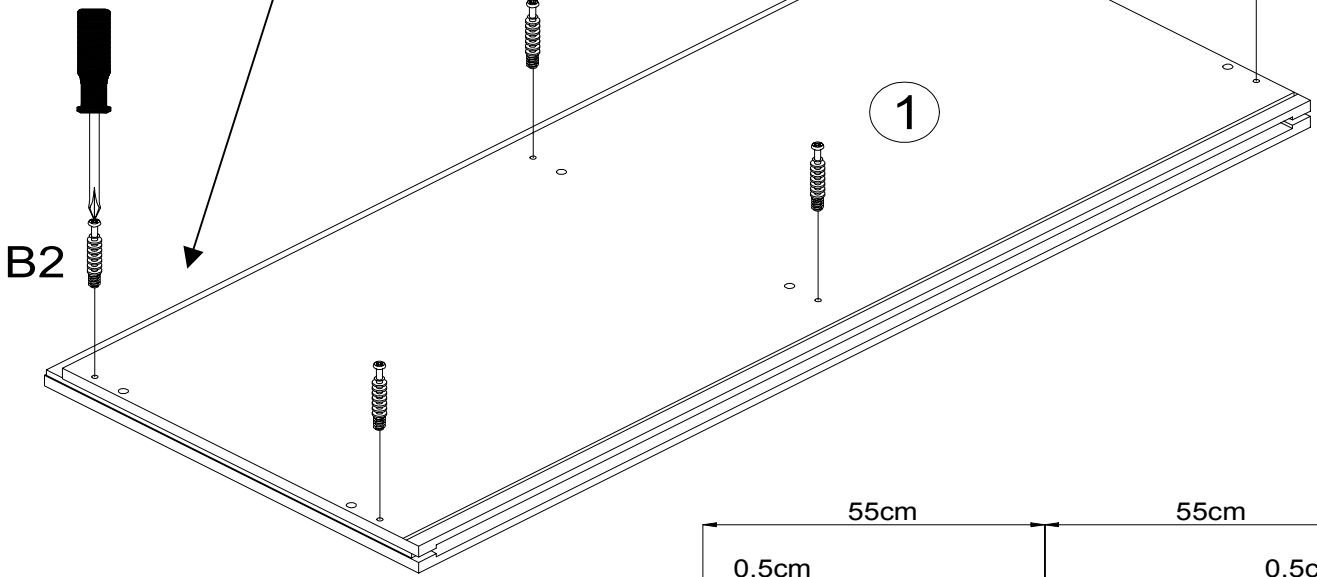

Grau/ Grau Glanz

A1 12	B2 12	C1 Ø8x30 12	E10 2 mm 2	F16 Kr.0 mm 2	L1 4	K15 60x40x23 5	M5 BA 64mm 2
N1 4,0 x 30 6	N2 2,7 x 20 3	P2 3,5 x 13 4	P14 3,5 x 22 10	P10 3,5 x 13 8	S1 12	W4 2	

Optional !
RGB -Clips