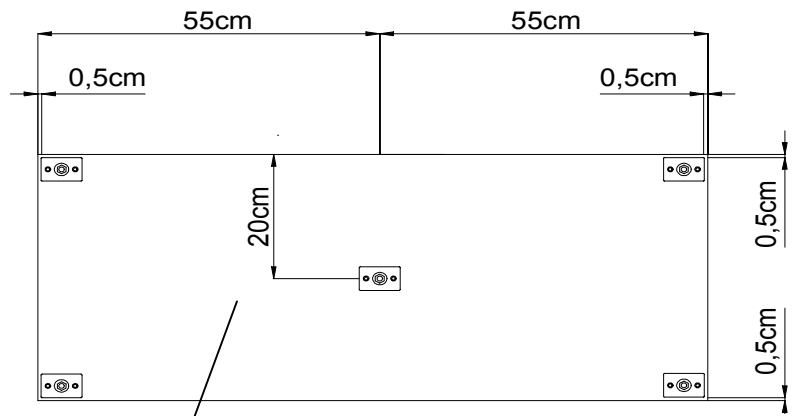

Grau/ Grau Glanz

A1 12	B2 12	C1 Ø8x30 12	E10 2 mm 2	F16 Kr.0 mm 2	L1 4	K15 60x40x23 5	M5 BA 64mm 2
N1 4,0 x 30 6	N2 2,7 x 20 3	P2 3,5 x 13 4	P14 3,5 x 22 10	P10 3,5 x 13 8	S1 12	W4 2	

Optional !
RGB -Clips