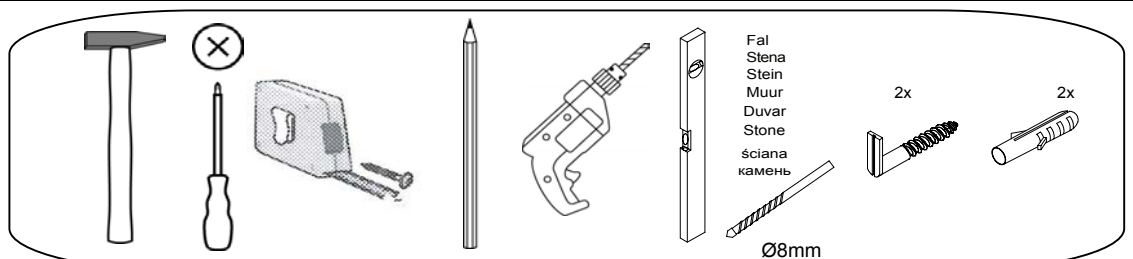

(HU)

Összeszerelési útmutató

(D)

Montageanleitung

(NL)

Handleiding voor de montage

(TR)

Montaj talimatı

(SK)

Návod na montáž

(GB)

Assembly instructions

(PL)

Instrukcja montażu

(RU)

Инструкция по сборке

D/A: Achtung: Die Befestigung des Möbelstückes an der Wand muss von einer fachkundigen Person vorgenommen werden, da für die Montage an die Wand angepasste Dübel erforderlich sind.

NL: Opgelet: Een vakkundige persoon dient het meubelstuk aan de muur te bevestigen; voor de montage aan de muur zijn immers aangepaste pluggen vereist.

TR: Dikkat: Mobilya parçasının duvara sabitlenmesi, duvar montajı için özel uyarlanmış dübeller gerektirdiğinden bu iş sadece bu konuda uzman bir kişi tarafından gerçekleştirilmelidir.

GB: Attention: A qualified professional is required when mounting furniture to the wall since dowels corresponding to the wall are required for this.

PL: Uwaga: Mocowanie mebla do ściany może przeprowadzić wyłącznie odpowiedni do tego personel, ponieważ w czasie montażu w ścianie konieczne jest zastosowanie dopasowanych kołków.

RUS: Внимание: Поскольку для монтажа на стене необходимо использовать специальные дюбели, мебель должна быть закреплена на стене квалифицированным персоналом.

SK: Upozornenie: Upevnenie nábytok k stene zverí kvalifikovaných pracovníkov

HU: Megjegyzés: Rögzítése bútorok a falhoz bízza szakképzett személyzet