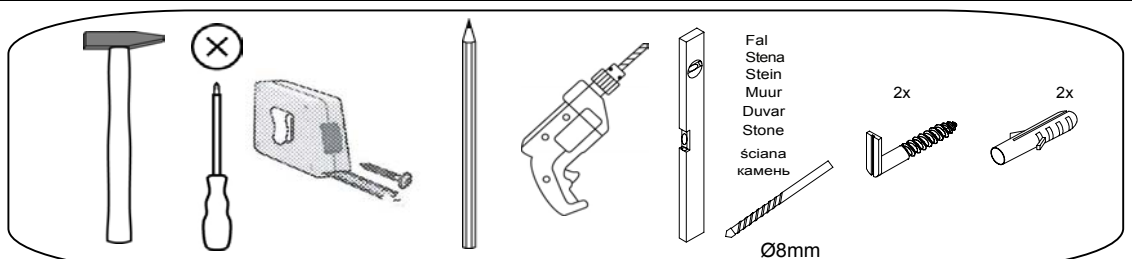

(HU)

Összeszerelési útmutató

(D)

Montageanleitung

(NL)

Handleiding voor de montage

(TR)

Montaj talimatı

(SK)

Návod na montáž

(GB)

Assembly instructions

(PL)

Instrukcja montażu

(RU)

Инструкция по сборке

D/A: Achtung: Die Befestigung des Möbelstückes an der Wand muss von einer fachkundigen Person vorgenommen werden, da für die Montage an die Wand angepasste Dübel erforderlich sind.

NL: Opgelet: Een vakkundige persoon dient het meubelstuk aan de muur te bevestigen; voor de montage aan de muur zijn immers aangepaste pluggen vereist.

TR: Dikkat: Mobilya parçasının duvara sabitlenmesi, duvar montajı için özel uyarlanmış dübeller gerektirdiğinden bu iş sadece bu konuda uzman bir kişi tarafından gerçekleştirilmelidir.

GB: Attention: A qualified professional is required when mounting furniture to the wall since dowels corresponding to the wall are required for this.

PL: Uwaga: Mocowanie mebla do ściany może przeprowadzić wyłącznie odpowiedni do tego personel, ponieważ w czasie montażu w ścianie konieczne jest zastosowanie dopasowanych kołków.

RUS: Внимание: Поскольку для монтажа на стене необходимо использовать специальные дюбели, мебель должна быть закреплена на стене квалифицированным персоналом.

SK: Upozornenie: Upevnenie nábytok k stene zveríť kvalifikovaných pracovníkov

HU: Megjegyzés: Rögzítése bútorok a falhoz bízza szakképzett személyzet