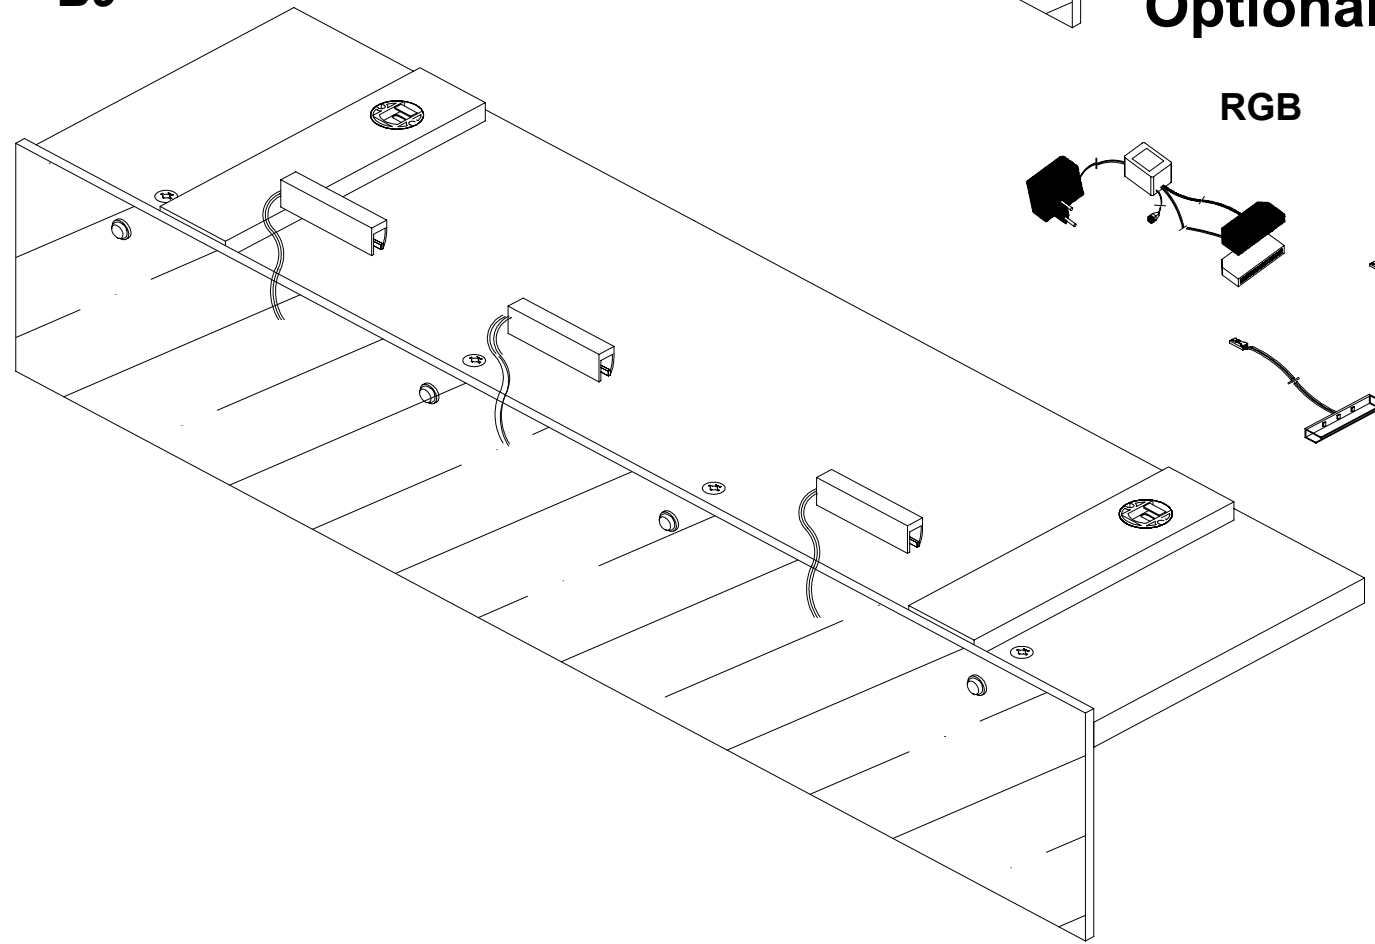

Name•Naam•Nazwa•Isim•Название•Názov•Név

BREMEN

Typ•Type•Тип•Тип

Glasbodenpaneel 100

 **Weiß Matt / Weiß Glanz**
Schwarz Matt / Schwarz Glanz

A1 	B9 	P10  3,5 x 13 kl. Kopf	U6 	X20  12 mm
4	4	4	2	4

B9

Optional !