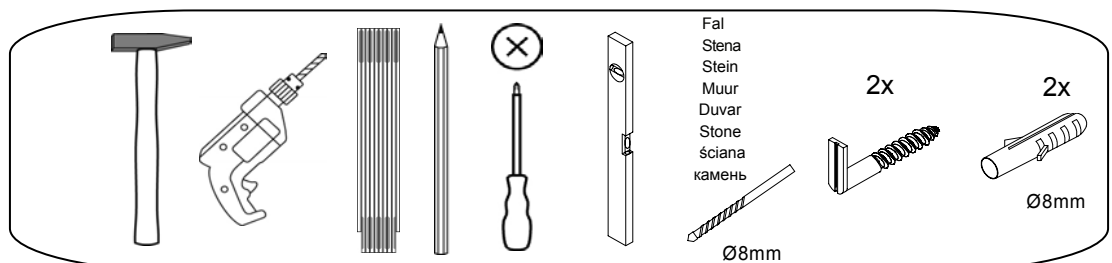

D/A: Achtung: Die Befestigung des Möbelstückes an der Wand muss von einer fachkundigen Person vorgenommen werden, da für die Montage an die Wand angepasste Dübel erforderlich sind.

NL: Opgelet: Een vakkundige persoon dient het meubelstuk aan de muur te bevestigen; voor de montage aan de muur zijn immers aangepaste pluggen vereist.

TR: Dikkat: Mobilya parçasının duvara sabitlenmesi, duvar montajı için özel uyarlanmış dübeller gerektirdiğinden bu iş sadece bu konuda uzman bir kişi tarafından gerçekleştirilmelidir.

GB: Attention: A qualified professional is required when mounting furniture to the wall since dowels corresponding to the wall are required for this.

PL: Uwaga: Mocowanie mebla do ściany może przeprowadzić wyłącznie odpowiedni do tego personel, ponieważ w czasie montażu w ścianie konieczne jest zastosowanie dopasowanych kołków.

RUS: Внимание: Поскольку для монтажа на стене необходимо использовать специальные дюбели, мебель должна быть закреплена на стене квалифицированным персоналом.

SK: Upozornenie: Upevnenie nábytok k stene zveríť kvalifikovaných pracovníkov

HU: Megjegyzés: Rögzítése bútorok a falhoz bízza szakképzett személyzet