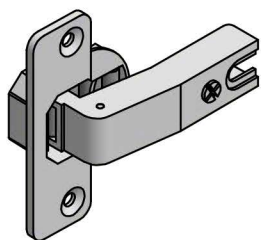

F x 12
(7x50)

G x 8