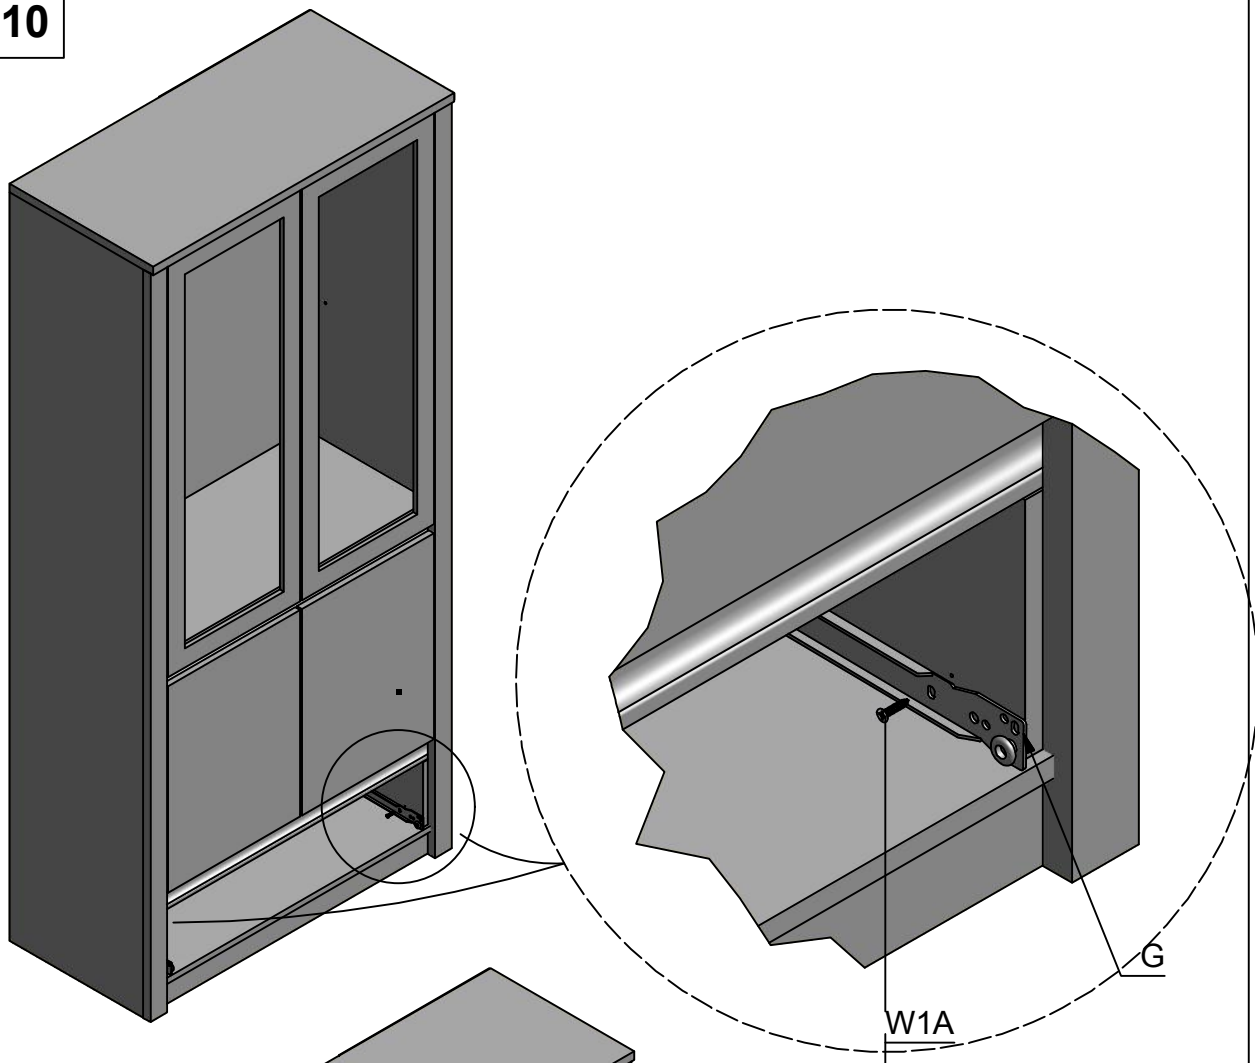

KROK 10

KROK 11