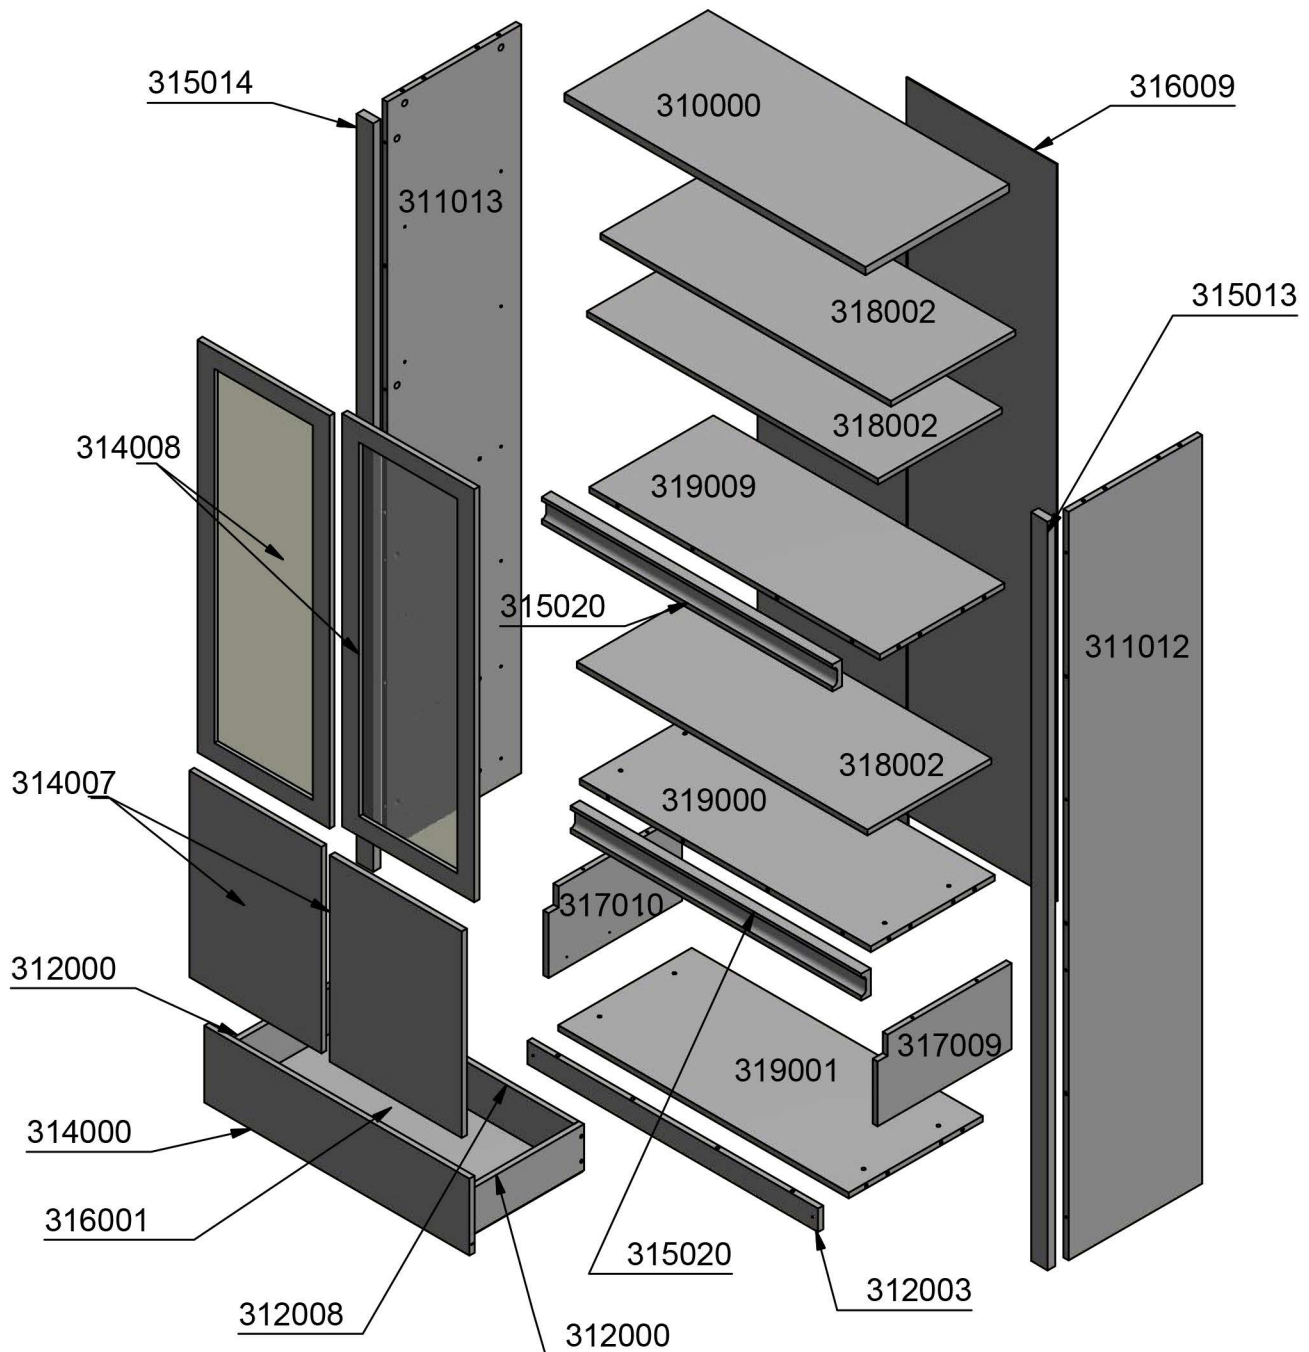

# MONTE VITRÍNA 2D2W1S

Montážny návod / Montageanleitung / Mounting instruction / Инструкция сборки

A x 32  
(8x36)

B x 30

C x 30  
(15x12)

D x 60

E x 1 kpl

F x 12  
(7x50)

G x 8

H x 8

I x 12

J x 1

W1  
A x 6  
(fi 3,5 x 13 USKB)  
B x 16  
(fi 3,5 x 16 USKB)  
C x 6  
(fi 4 x 25 USKB)

W2 x 2  
(fi 4 x 25 USKB)

**KROK 1**

315014

311013/  
311012

I

**KROK 7**

D = 42

316009

D

316009

**KROK 8**