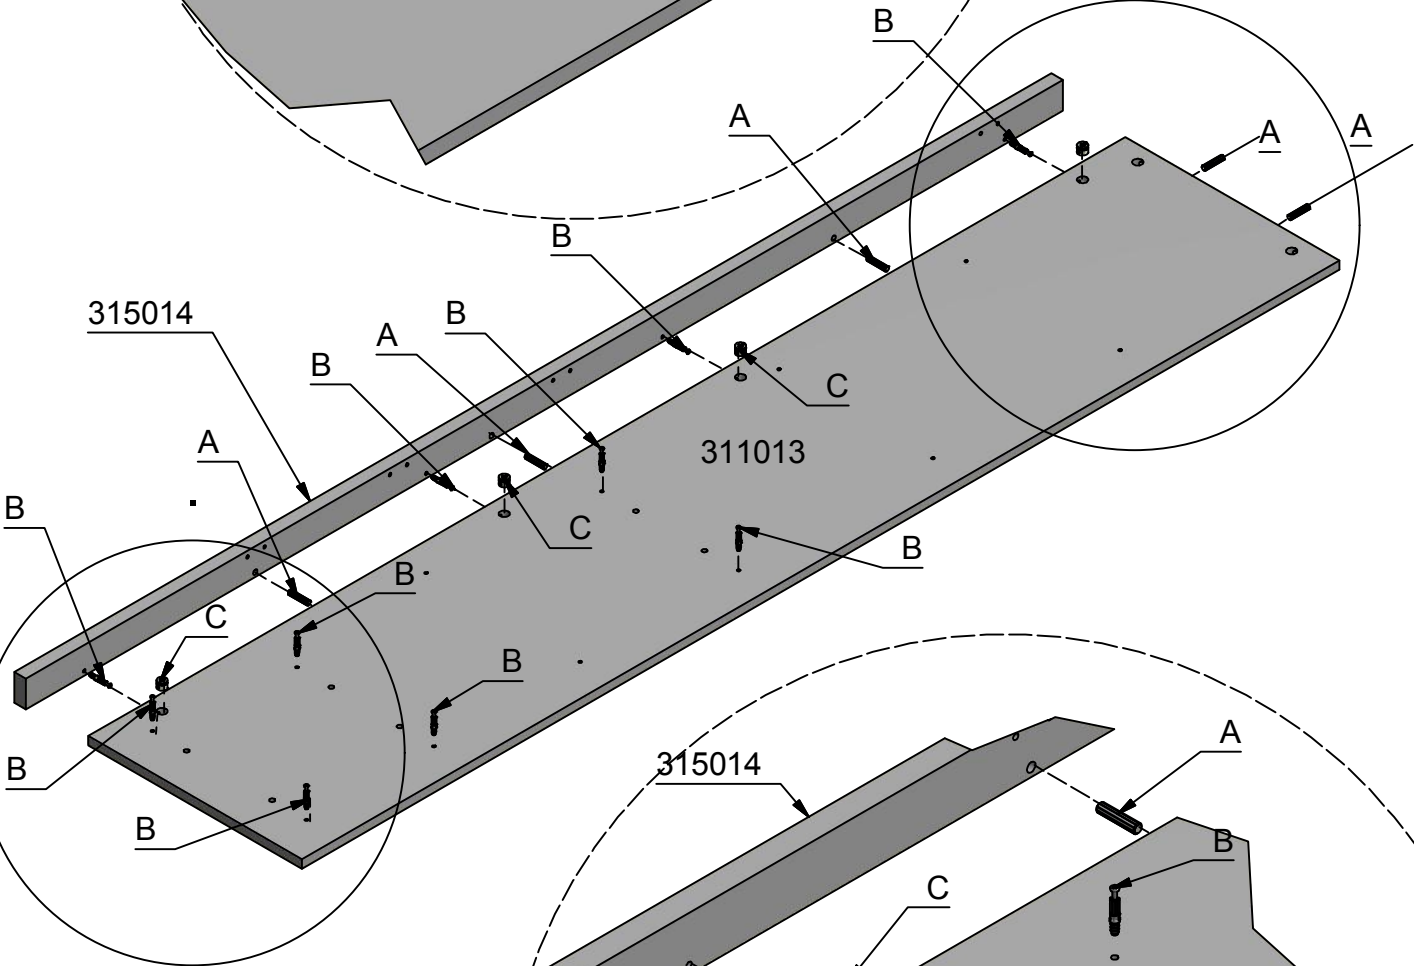

KROK 1

315014

315014

315014