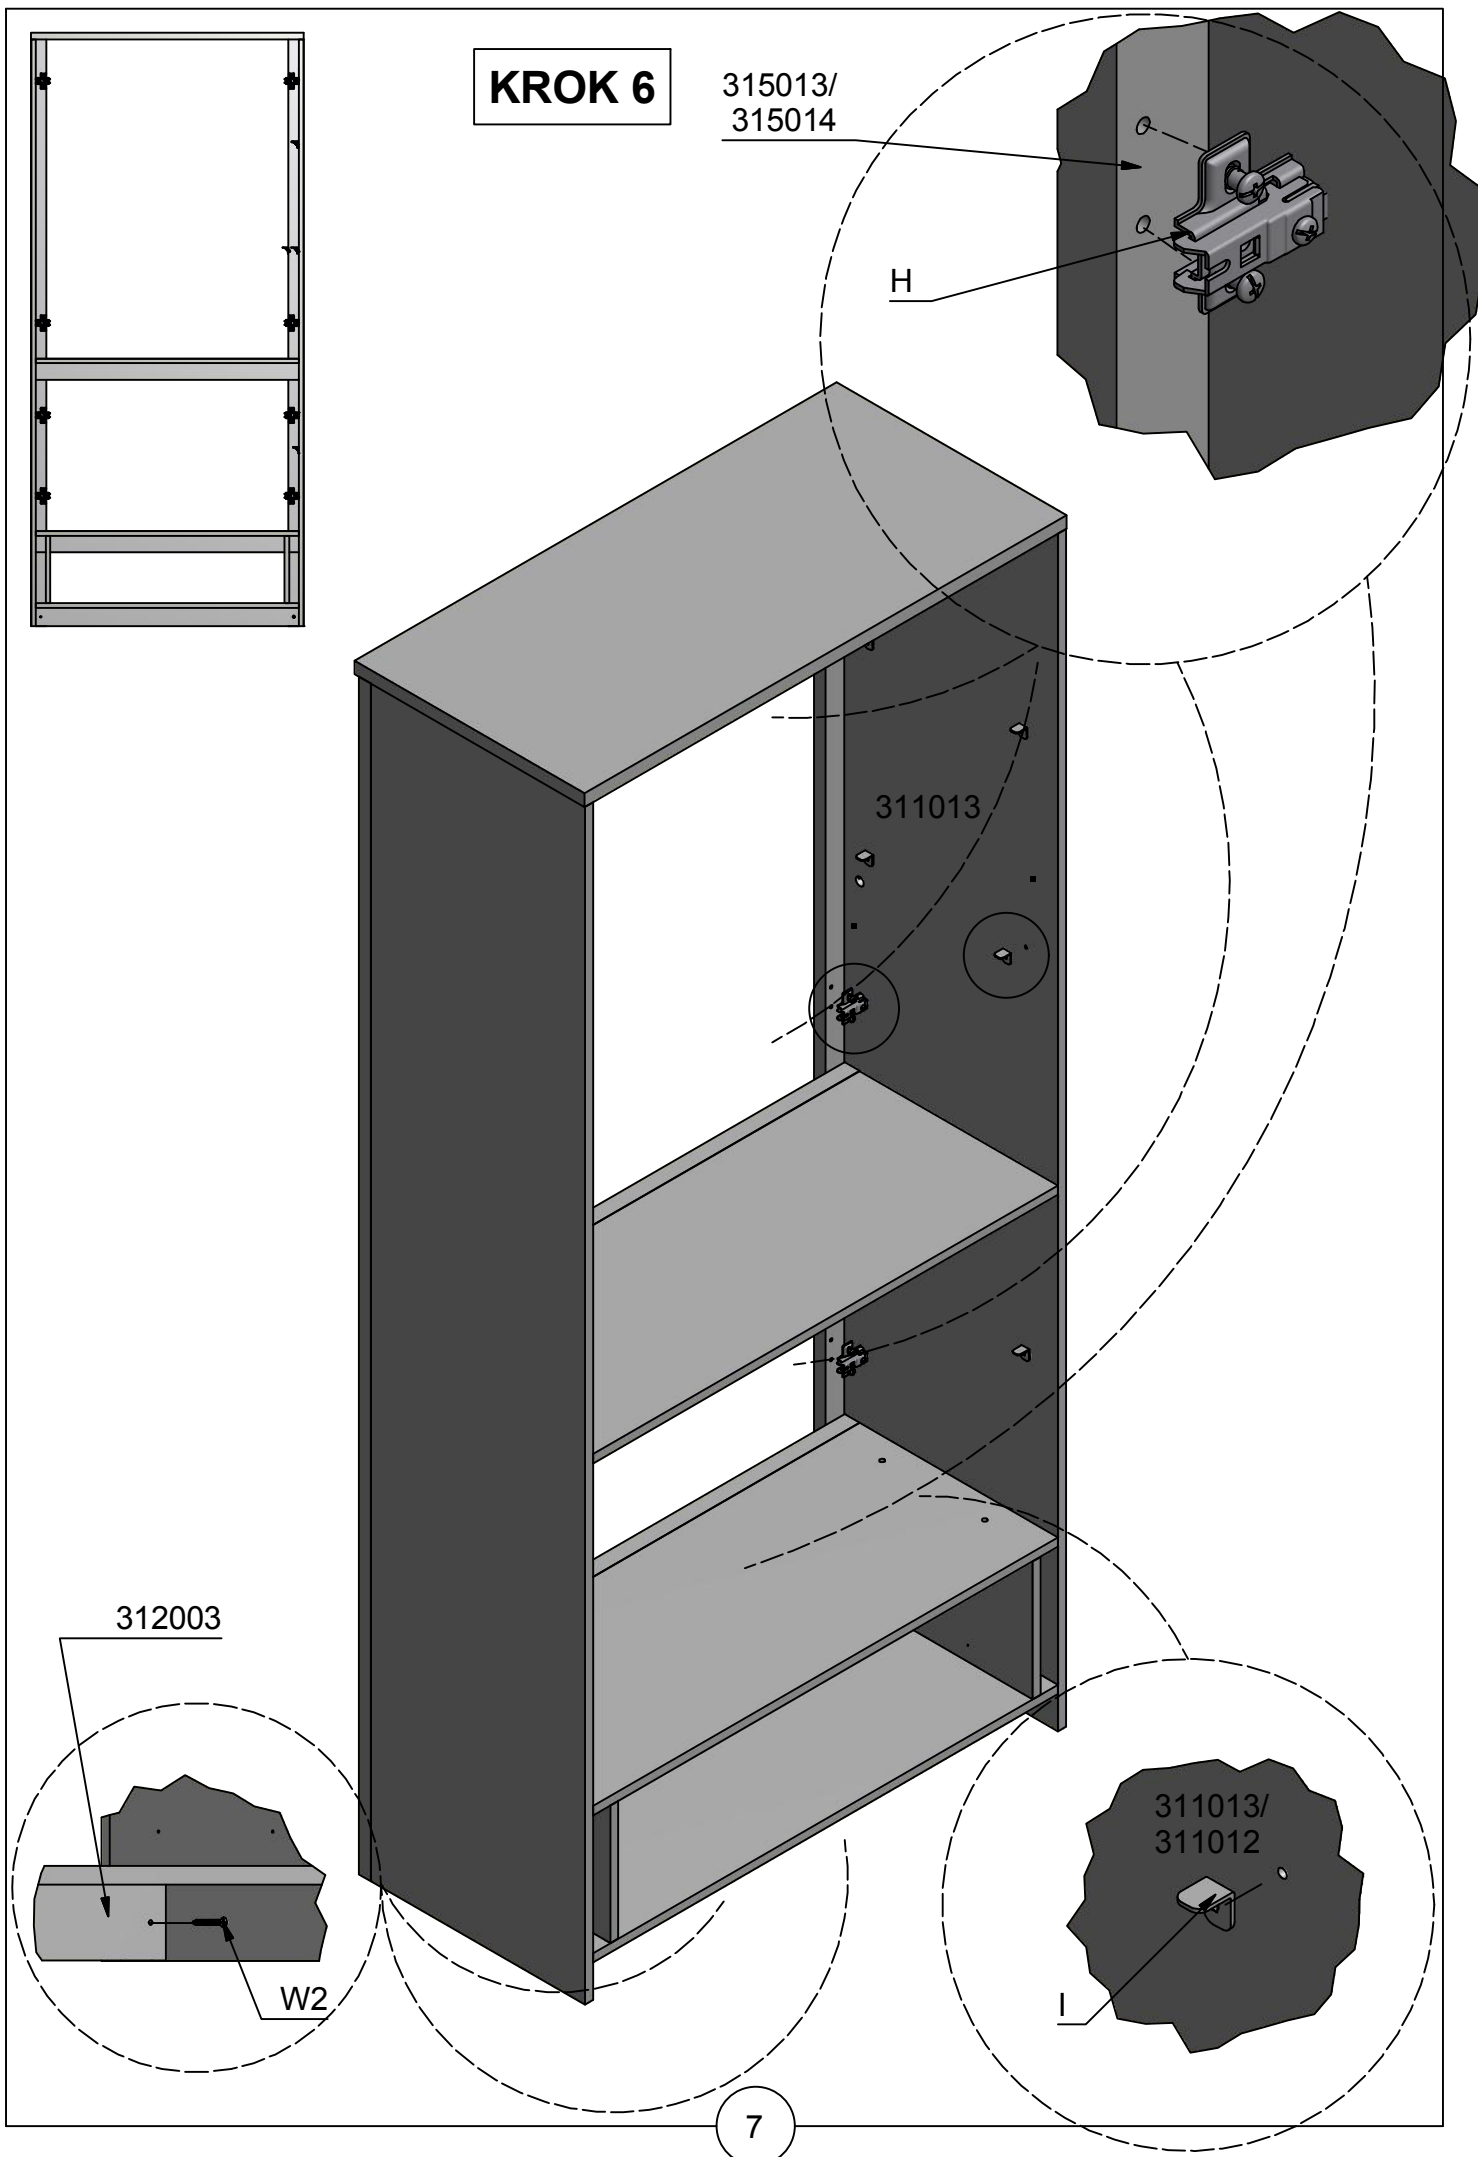

# MONTE VITRÍNA 2D2W1S

Montážny návod / Montageanleitung / Mounting instruction / Инструкция сборки

A x 32  
(8x36)

B x 30

C x 30  
(15x12)

D x 60

E x 1 kpl

F x 12  
(7x50)

# KROK 5

**KROK 6**

**KROK 6**

315013/  
315014

H

311013

312003

W2

311013/  
311012

I

**KROK 7**

D = 42

316009

D

316009

**KROK 8**