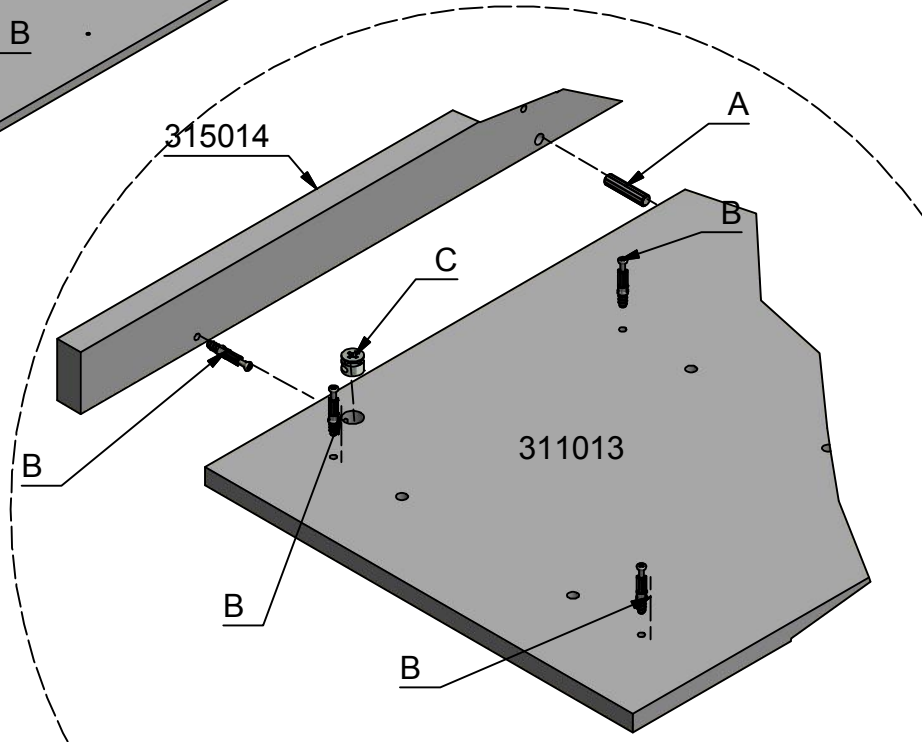

KROK 1

315014

315014

315014