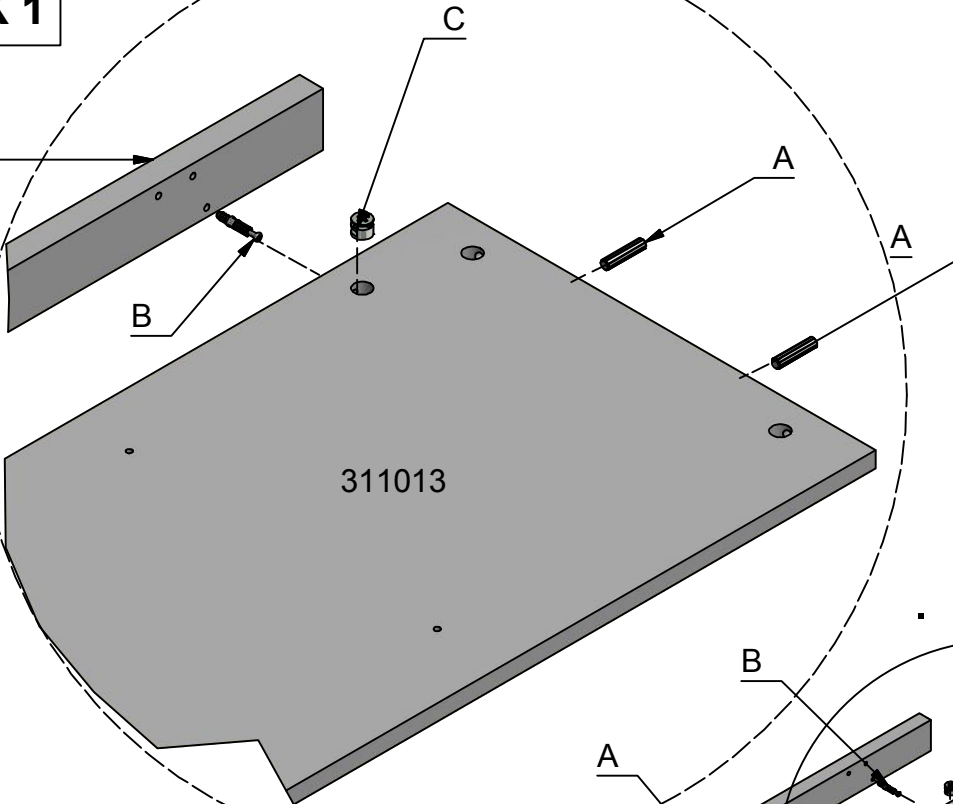

# MONTE VITRÍNA 2D2W1S

Montážny návod / Montageanleitung / Mounting instruction / Инструкция сборки

A x 32  
(8x36)

B x 30

C x 30  
(15x12)

D x 60

E x 1 kpl

F x 12  
(7x50)

G x 8

H x 8

I x 12

J x 1

W1  
A x 6  
(fi 3,5 x 13 USKB)  
B x 16  
(fi 3,5 x 16 USKB)  
C x 6  
(fi 4 x 25 USKB)

W2 x 2  
(fi 4 x 25 USKB)

**KROK 1**

315014