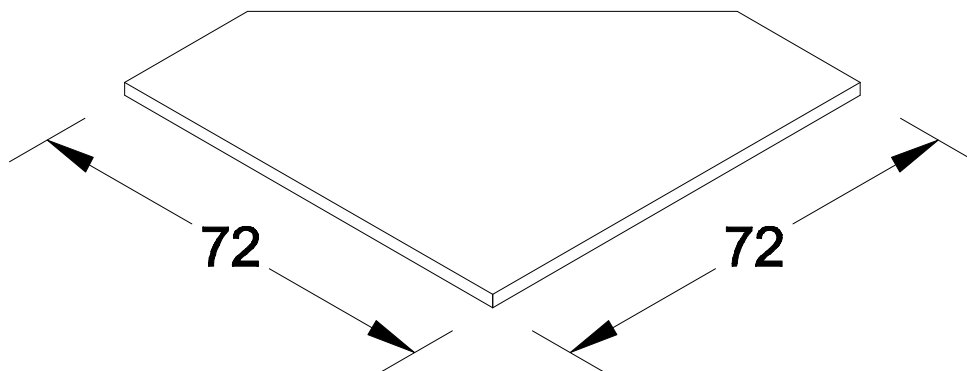

TEMPRA - Spojovací plát 14

KP11

Ak bude v balení niektorá časť nábytku chýbať alebo bude poškodená kontaktujte predajcu u ktorého ste produkt zakúpili.

1

x4

S30366

2

x24