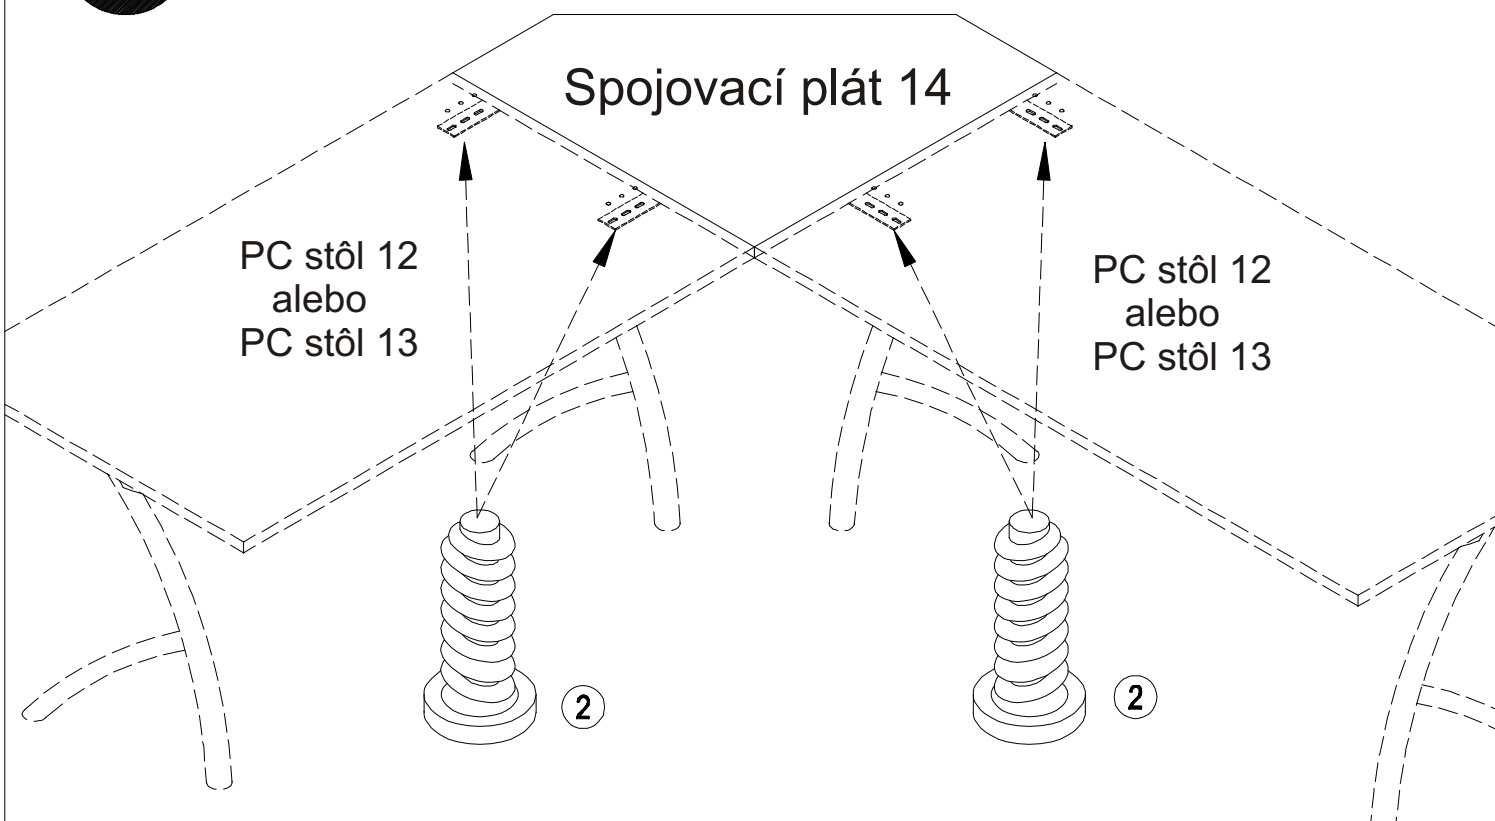

1

x4

S30366

2

x24

S30140

KP11

	code
A	2067

1

2