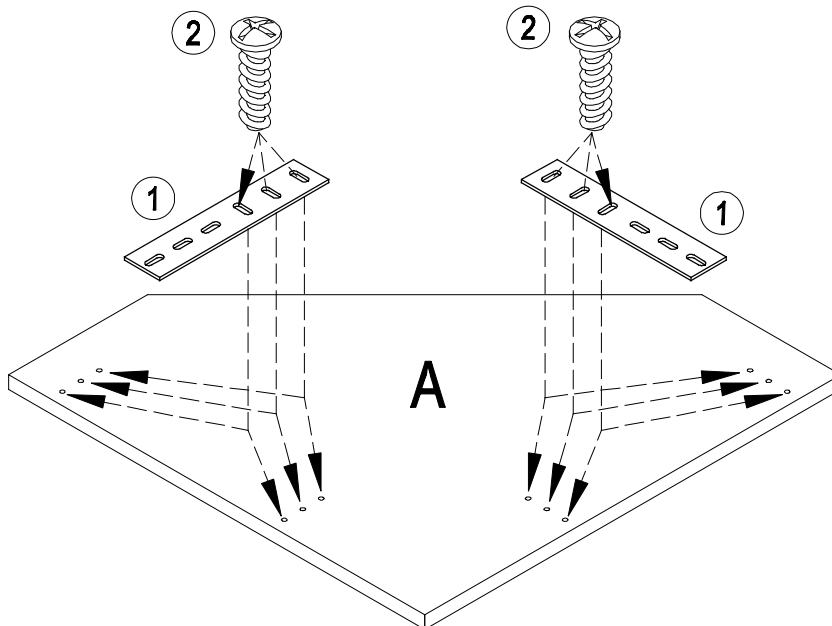

TEMPRA - Spojovací plát 14

KP11

Ak bude v balení niektorá časť nábytku chýbať alebo bude poškodená kontaktujte predajcu u ktorého ste produkt zakúpili.

1

x4

S30366

2

x24

S30140

KP11

	code
A	2067

1

2

Návod na údržbu

Pri pravidelnej starostlivosti o Váš nábytok používajte suchú handričku, ktorá nezanecháva chĺpky.

Lesklé kovové časti a sklenené plochy dokonale vyčistíte bežným prostriedkom na údržbu kovu alebo čistiacim prostriedkom na sklo až kým nedocielite “zrkadlového lesku”.