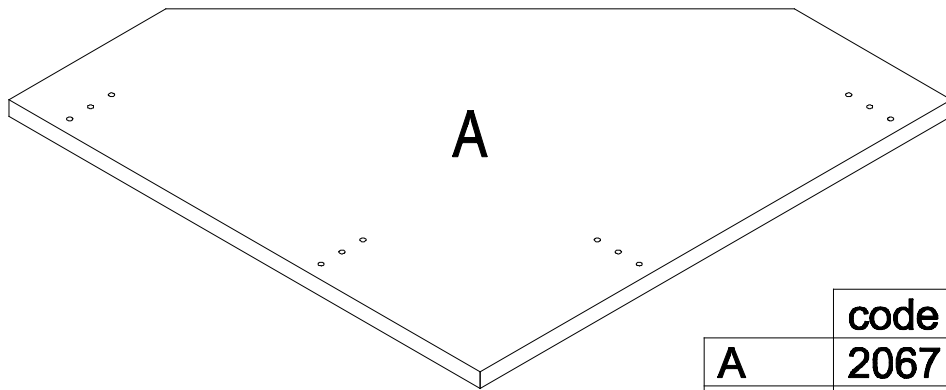

S30366

2

x24

S30140

KP11

	code
A	2067

1