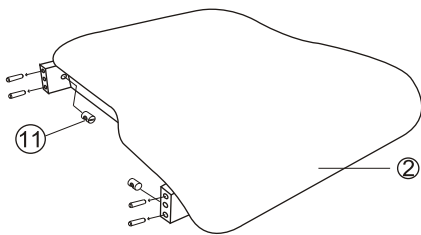

MONTÁŽNÝ NÁVOD

RAMIRA TB-1061

Zoznam častí

Č	Ks	Popis	Č	Ks	Popis
			⑥	2	$\phi 6 \times 40\text{mm}$
①	1	Operadlo	⑦	2	$\phi 6 \times 50\text{mm}$
②	1	Rám sedadla	⑧	4	$\phi 6 \times 70\text{mm}$
③	2	Predná noha	⑨	12	$\phi 8 \times 40\text{mm}$
④	2	Zadná noha	⑩	2	M6
⑤	2	M4	⑪	4