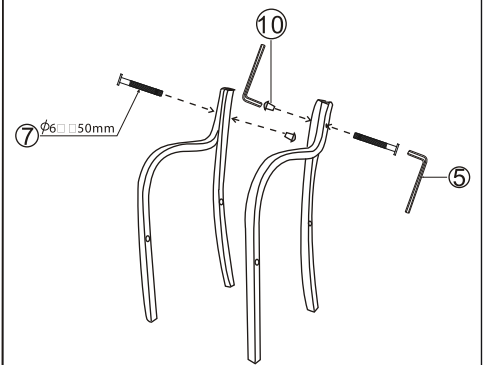

MONTÁŽNÝ NÁVOD

RAMIRA TB-1061

Zoznam častí

Č	Ks	Popis	Č	Ks	Popis
			⑥	2	 $\phi 6 \times 40\text{mm}$
①	1	Operadlo	⑦	2	 $\phi 6 \times 50\text{mm}$
②	1	Rám sedadla	⑧	4	 $\phi 6 \times 70\text{mm}$
③	2	Predná noha	⑨	12	 $\phi 8 \times 40\text{mm}$
④	2	Zadná noha	⑩	2	 M6
⑤	2	 M4	⑪	4	

KROK 1

KROK 2

KROK 3

KROK 4

KROK 5

KROK 6

KROK 7

KROK 8