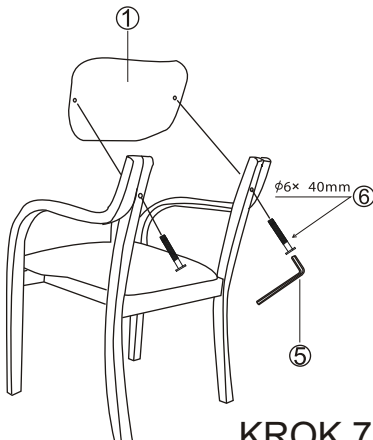

MONTÁŽNÝ NÁVOD

RAMIRA TB-1061

Zoznam častí

Č	Ks	Popis	Č	Ks	Popis
			⑥	2	 $\phi 6 \times 40\text{mm}$
①	1	Operadlo	⑦	2	 $\phi 6 \times 50\text{mm}$
②	1	Rám sedadla	⑧	4	 $\phi 6 \times 70\text{mm}$
③	2	Predná noha	⑨	12	 $\phi 8 \times 40\text{mm}$
④	2	Zadná noha	⑩	2	 M6
⑤	2	 M4	⑪	4	

KROK 1

KROK 2

KROK 3

KROK 4

KROK 5

KROK 6

KROK 7

KROK 8