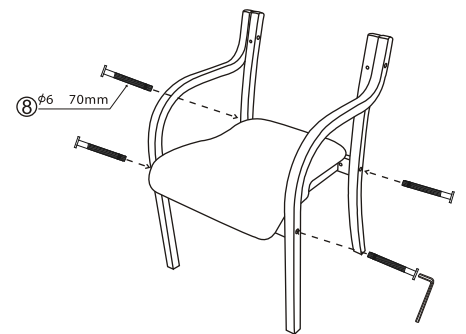

MONTÁŽNÝ NÁVOD

RAMIRA TB-1061

Zoznam častí

Č	Ks	Popis	Č	Ks	Popis
			⑥	2	 $\phi 6 \times 40\text{mm}$
①	1	Operadlo	⑦	2	 $\phi 6 \times 50\text{mm}$
②	1	Rám sedadla	⑧	4	 $\phi 6 \times 70\text{mm}$
③	2	Predná noha	⑨	12	 $\phi 8 \times 40\text{mm}$
④	2	Zadná noha	⑩	2	 M6
⑤	2	 M4	⑪	4	

KROK 1

KROK 2

KROK 3

KROK 4

KROK 5

KROK 6

KROK 7

KROK 8