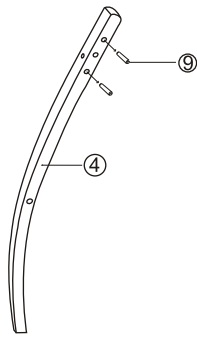

MONTÁŽNÝ NÁVOD

RAMIRA TB-1061

Zoznam častí

Č	Ks	Popis	Č	Ks	Popis
			⑥	2	 $\phi 6 \times 40\text{mm}$
①	1	Operadlo	⑦	2	 $\phi 6 \times 50\text{mm}$
②	1	Rám sedadla	⑧	4	 $\phi 6 \times 70\text{mm}$
③	2	Predná noha	⑨	12	 $\phi 8 \times 40\text{mm}$
④	2	Zadná noha	⑩	2	 M6
⑤	2	 M4	⑪	4	

KROK 1

KROK 2

KROK 3

KROK 4

KROK 5

KROK 6

KROK 7

KROK 8