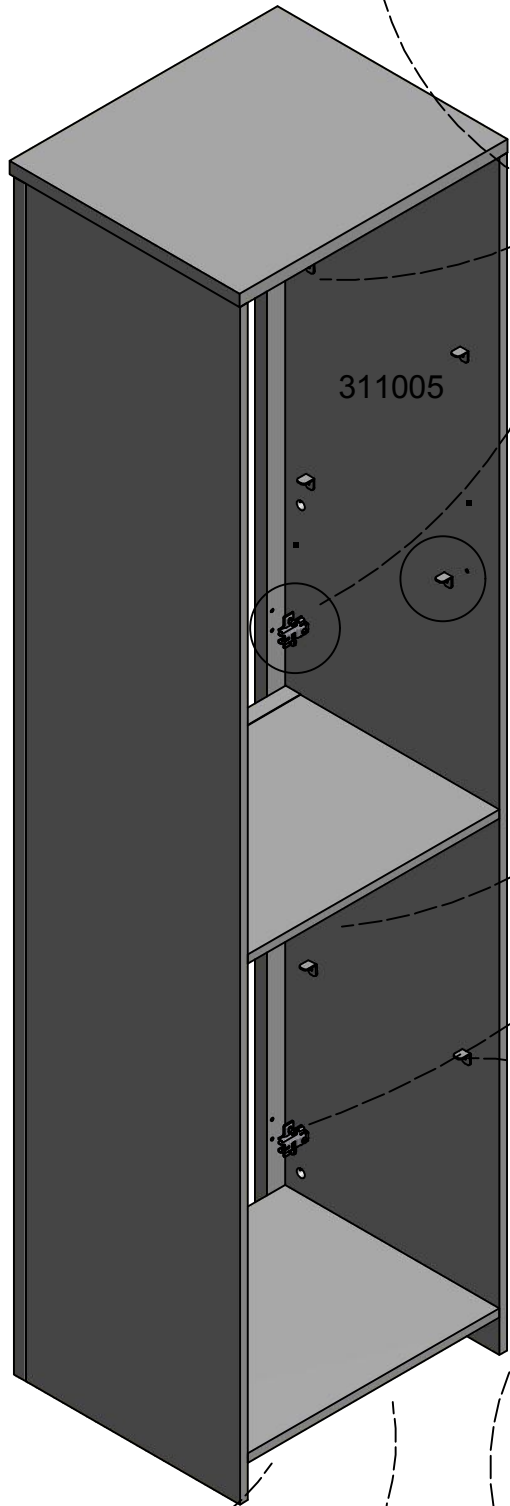

MONTE REGÁL 2D

Montážny návod / Montageanleitung / Mounting instruction / Инструкция сборки

A x 20
(8x36)

B x 22

C x 22
(15x12)

D x 36

E x 4

F x 4

G x 12

H x 2

W1 x 8
(fi 3,5 x 16 USKB)

W2 x 2
(fi 4 x 30 USKB)

KROK 1

315018

315018

315018

KROK 2

KROK 3

KROK 4

KROK 5

KROK 6

315018

311005

F