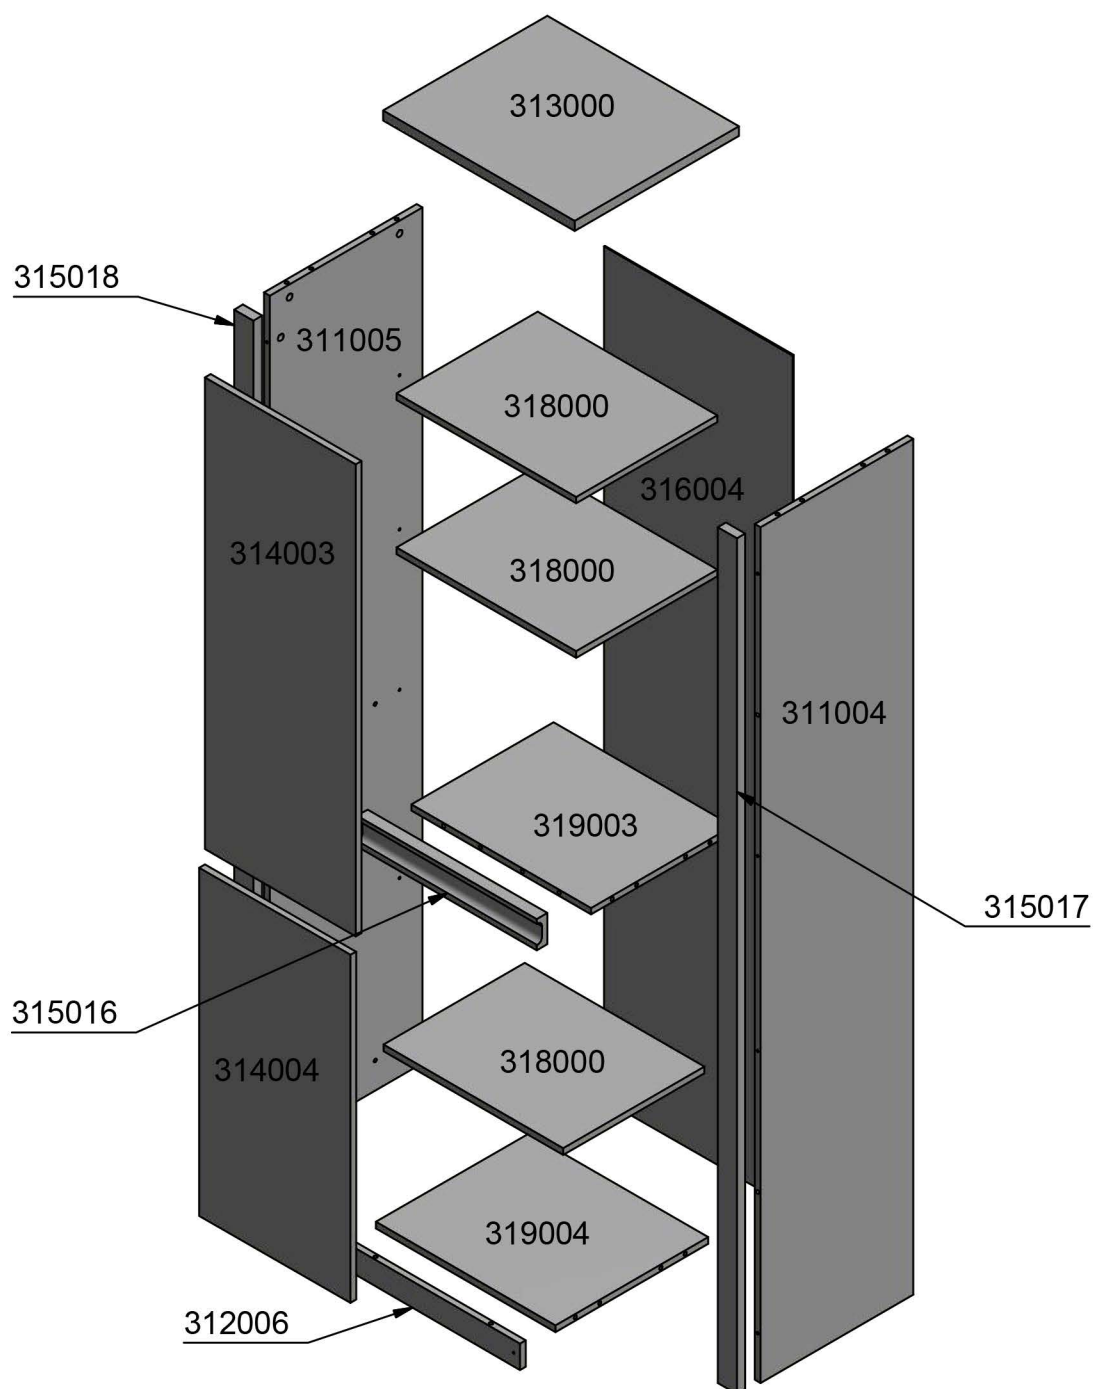

MONTE REGÁL 2D

Montážny návod / Montageanleitung / Mounting instruction / Инструкция сборки

A x 20
(8x36)

B x 22

C x 22
(15x12)

D x 36

E x 4

F x 4

G x 12

H x 2

W1 x 8
(fi 3,5 x 16 USKB)

W2 x 2
(fi 4 x 30 USKB)

KROK 1

315018

315018

315018

KROK 2

KROK 3

KROK 4

KROK 5

KROK 6

315018

311005

F