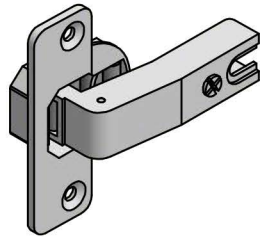

MONTE REGÁL 2D

Montážny návod / Montageanleitung / Mounting instruction / Инструкция сборки

A x 20
(8x36)

B x 22

C x 22
(15x12)

D x 36

E x 4

F x 4

G x 12

H x 2

W1 x 8
(fi 3,5 x 16 USKB)

W2 x 2
(fi 4 x 30 USKB)

KROK 1

315018

315018

315018