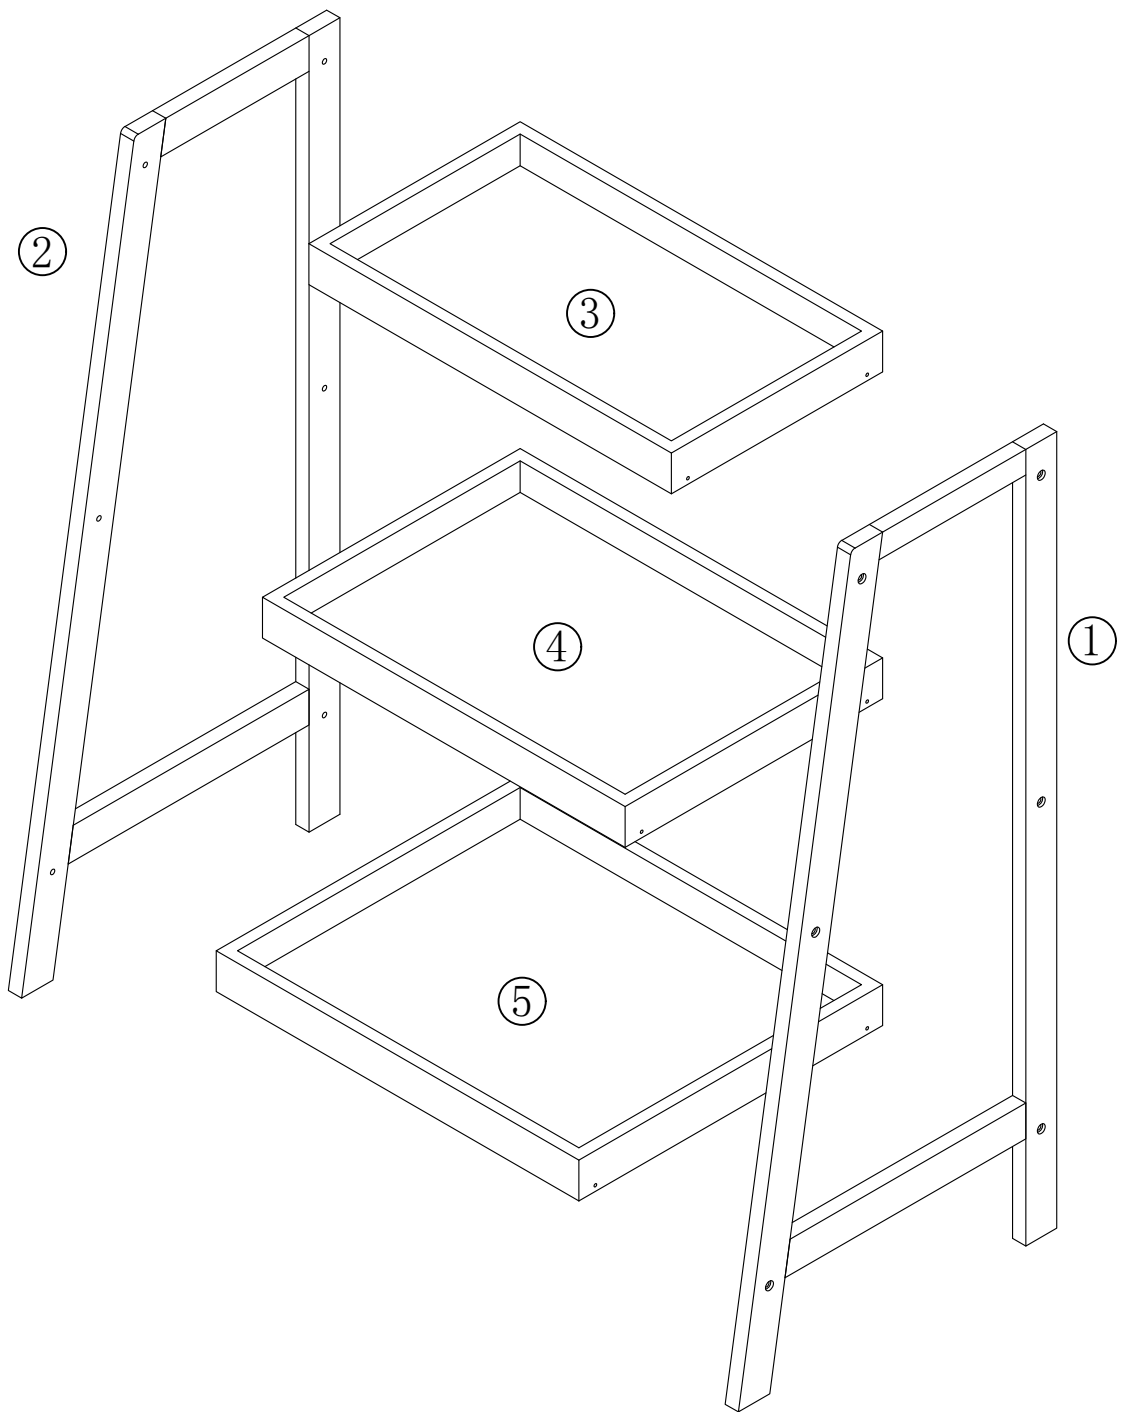

Montážny návod **REGO 1** regál
BBP-20

Časti

Súčiastky

①

1ks

②

1ks

③