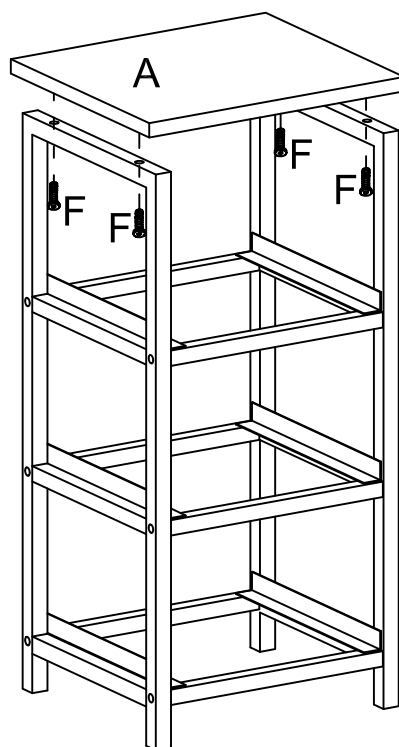

MONTÁŽNY NÁVOD - COLOR 94 - LY 0894 regál

A×1 KS

B×2KS

C×3KS

D×3KS

G×12KS

F×4 KS

G×1 KS