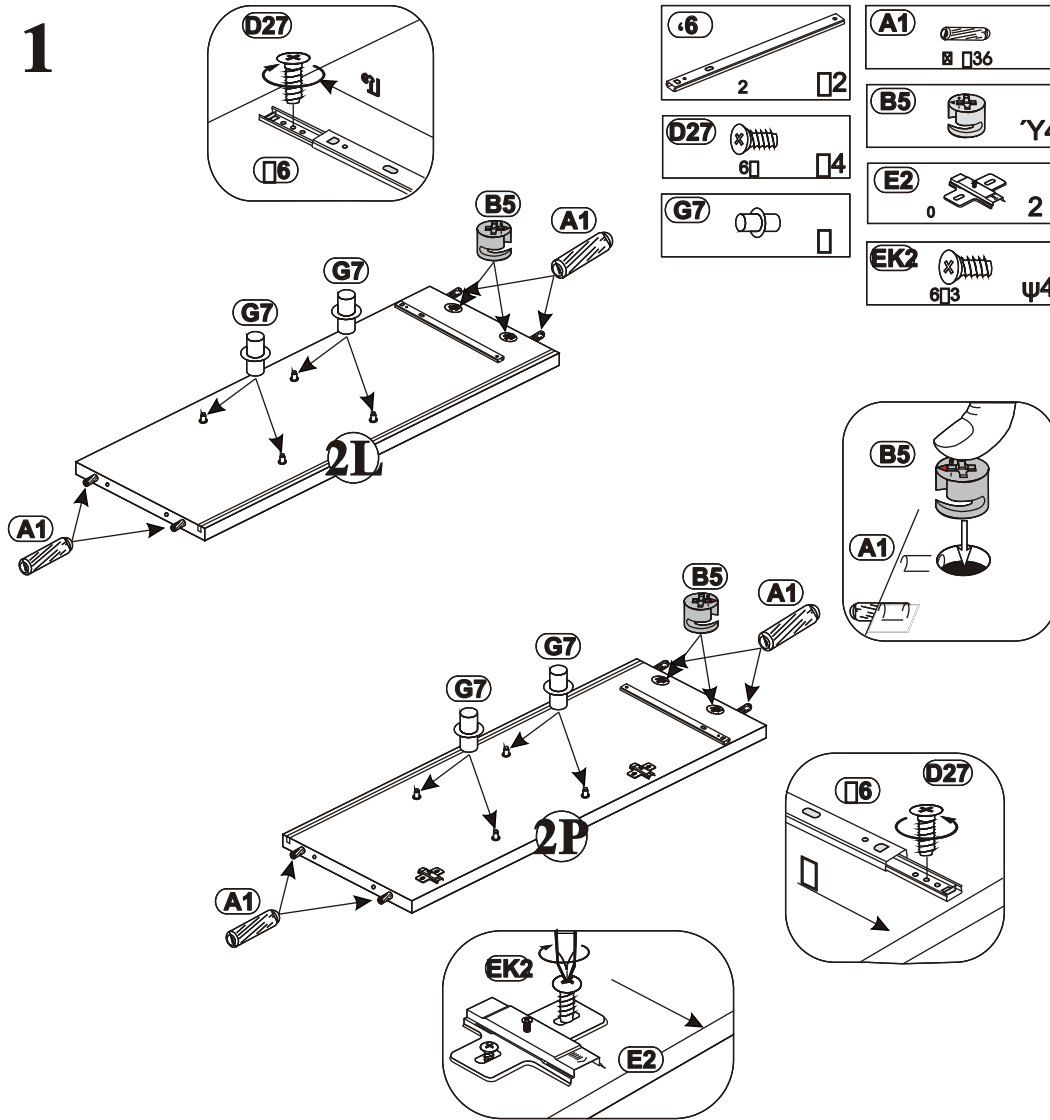

Montážny návod

2 Personen
2 Osoby

a	mm				

- A1** 2 \square 36 16
- B5** 4
- B4** 4
- G5** 15 4
- B11** \square 50 4
- D27** \times 6 \square 4
- I1** \times 2 4
- D18** \times 4 2
- G7** 4
- G1** 1
- S1** 4
- E1** \times 2
- B3** \times 5
- D10** \times 3 \square 5r13 \times 4
- UL** 224 2
- E2** 50 \square 2
- UP6** \times 4 \square 30 4
- EK2** \times 6 \square 13 4
- D11** \times 3 \square 5 \square 25 \square 4
- G2** 4 1
- I11** \square 4

Derby predsien

36-263-17

1

2

Derby predsien

36-263-17

3

4

5

7

6

8

9