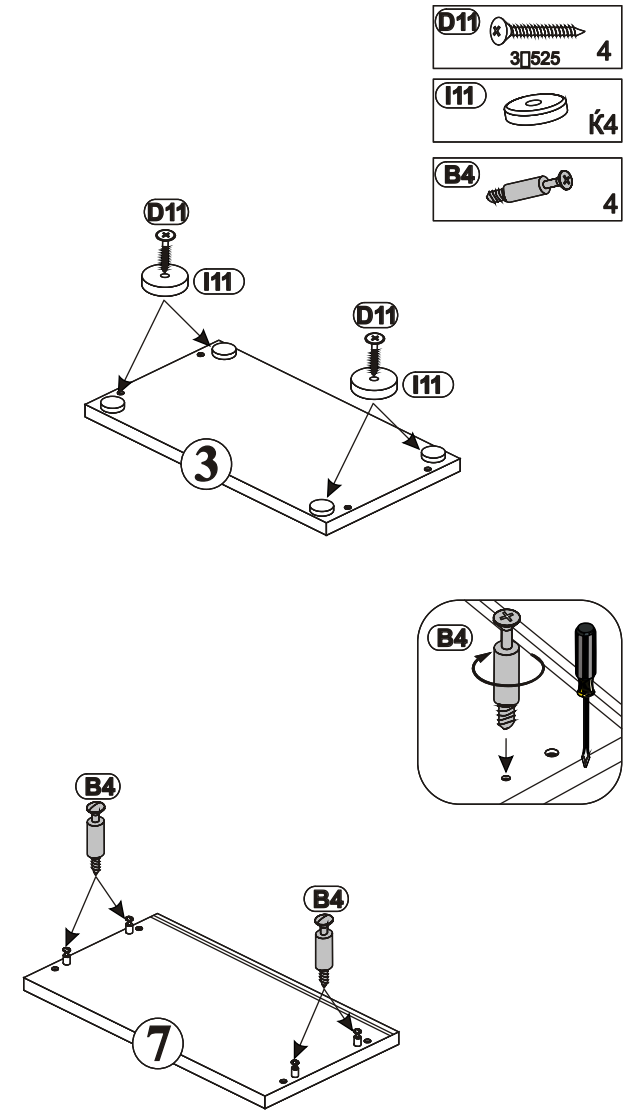

Montážny návod

2 Personen
2 Osoby

a	mm				

- A1** 2 \square 36 16
- B5** 4
- B4** 4
- G5** 15 4
- B11** \square 50 4
- D27** \times 6 \square 4
- I1** \times 2 4
- D18** \times 4 2
- G7** 4
- G1** 1
- S1** 4
- E1** \times 2
- B3** \times 5
- D10** \times 3 \square 5r13 \times 4
- UL** 224 2
- E2** 50 \square 2
- UP6** \times 4 \square 30 4
- EK2** \times 6 \square 13 4
- D11** \times 3 \square 5 \square 25 \square 4
- G2** 4 1
- I11** \square 4

Derby predsien

36-263-17

1

2

Derby predsien

36-263-17

3

4

5

7

6

8

9