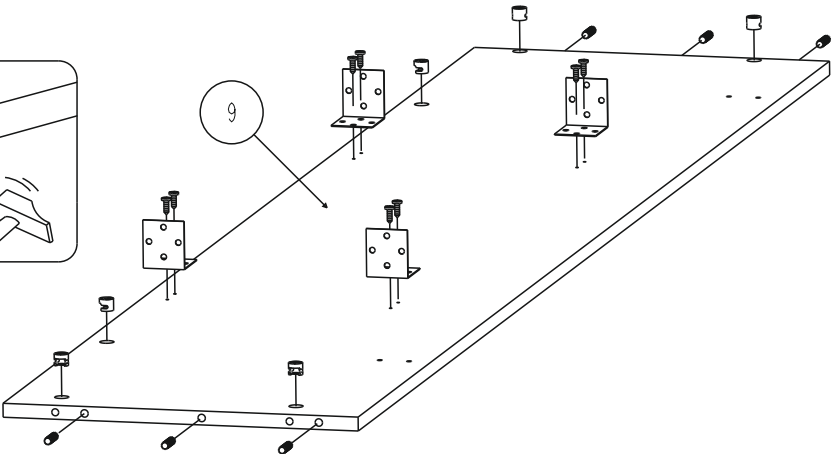

11

71 X 6	729 X 6	340132 X 1
Ht : 11,9mm	8x30	

519 X 4

938 X 8
TR 5x15