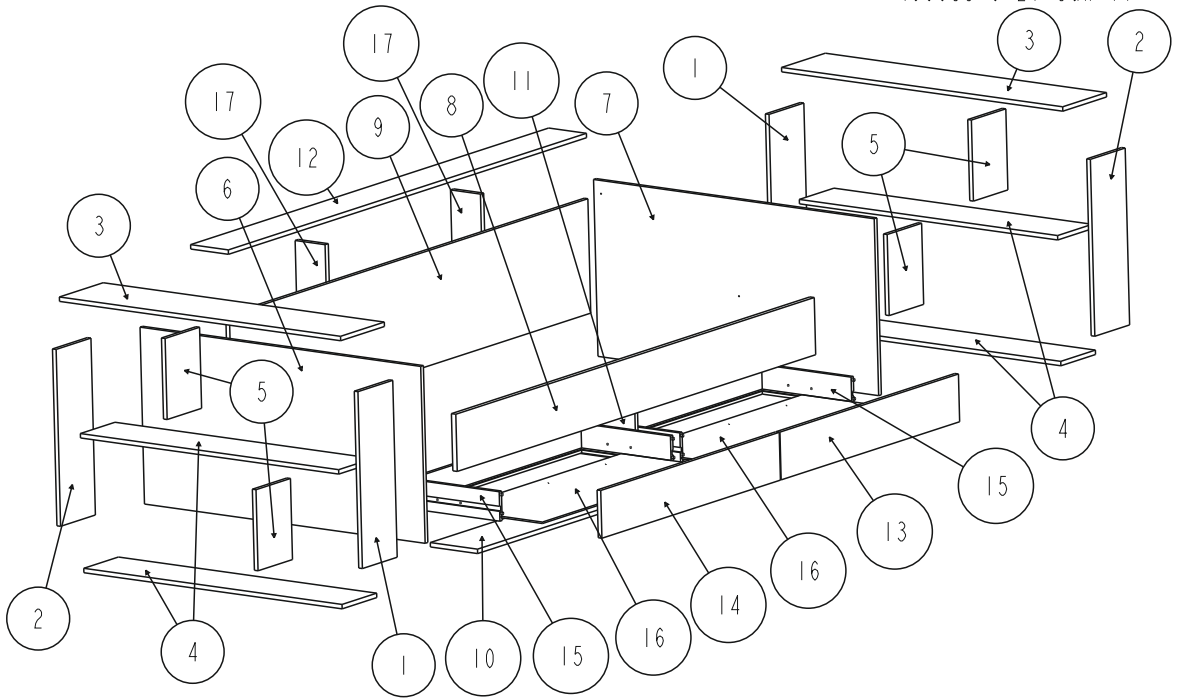

## SEGURANCA

RESPEITAR AS INSTURACOS DE MONTAGEM DESCRIVEDAS NA INSTRUCCOES DE USO.

**SK**

## VAROVANIE

POSTUPOJTE OPATRNE PODLA MONTÁŽNEHO NÁVODU

REP	DIM	QTE
1	600 x 194	2
2	600 x 194	2
3	1155 x 244	2
4	1061 x 193	4
5	275 x 192	4
6	1153 x 600	1
7	1153 x 600	1
8	1998 x 194	1
9	1998 x 388	1
10	1998 x 194	1
11	162 x 421	1
12	1996 x 155	1
13	995 x 162	1
14	995 x 162	1
15	380 x 967	2
16	952 x 378	2
17	300 x 123	2