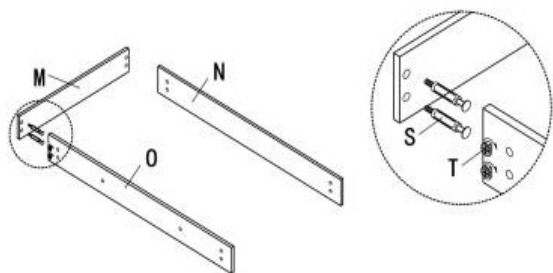

CLARETA 1894-1D -1 Montážny návod

A x1	B x1	1	2
C x2	D x1		
E x1	F x2		
G x30 (8*20)	H x14 (8*50)		
I x4	J x12	3	4
K x24	L x24		
M x8	N x4		
O x4	P x4		
Q x48 (3.5*15)	R x16	5	6
S x32	T x32		
U x8 (8*35)	V x1		
W x1	X x1		
Y x4	Z x2	ax2	

CLARETA 1894-1D - 2 Montážny návod

7

8

9

10

11

12