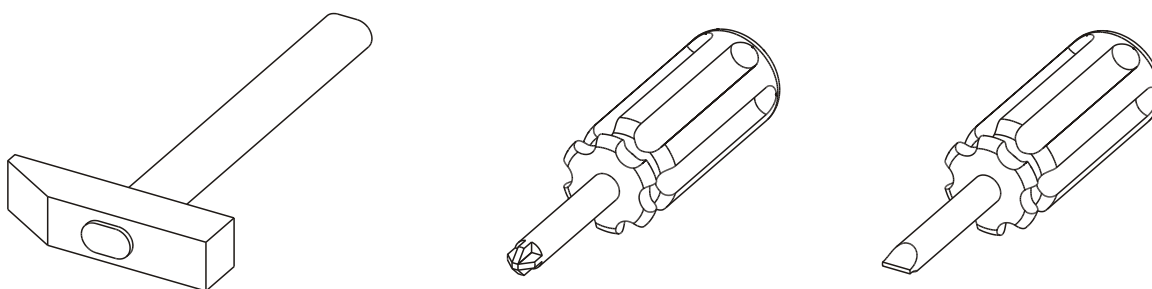

Potrebné náradie: