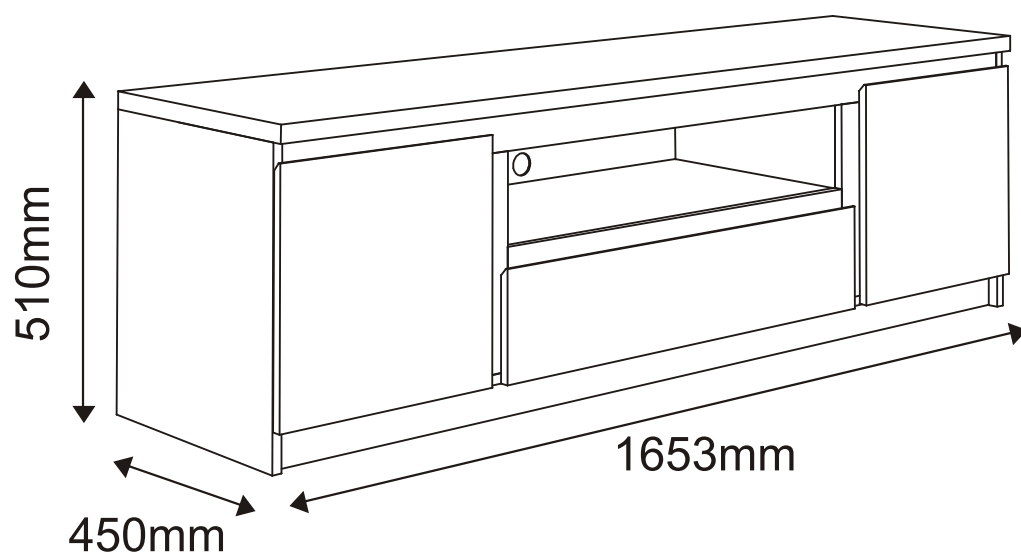

# PELLO

TYP 50 - Rtv stolík 2D-1S (160)