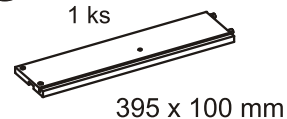

## Kovanie:

<b>A1</b> 32 ks- ø8 x 35mm 	<b>A2</b> 4 ks - ø8 x 45mm 	<b>B0</b> 4 ks 
<b>B1</b> 4 ks 	<b>C1</b> 8 ks 	<b>C2</b> 4 ks 
<b>E0</b> 24ks 	<b>E1</b> 24 ks ø15 x 12mm 	<b>F1</b> 24 ks ø6 x 34mm 
<b>G0</b> 8 ks 	<b>G1</b> 7000S 	<b>K1</b> 2 ks 
<b>M</b> 1 ks 	<b>N1</b> 40 ks 	<b>O2</b> 8 ks 
<b>P5</b> 	<b>R1</b> 6 ks 	<b>R4</b> 2 ks 
<b>S</b> 1ks 	<b>T0</b> 2 ks 	

## Potrebné náradie:

**1** Lavý bok 1 ks.

**2** 1 ks

**3** 1 ks

**4** Pravý bok  
1 szt.

**14** Lavý bok zásuvky 1 ks.

**16** 1 ks.

**15** Pravý bok zásuvky  
1 ks