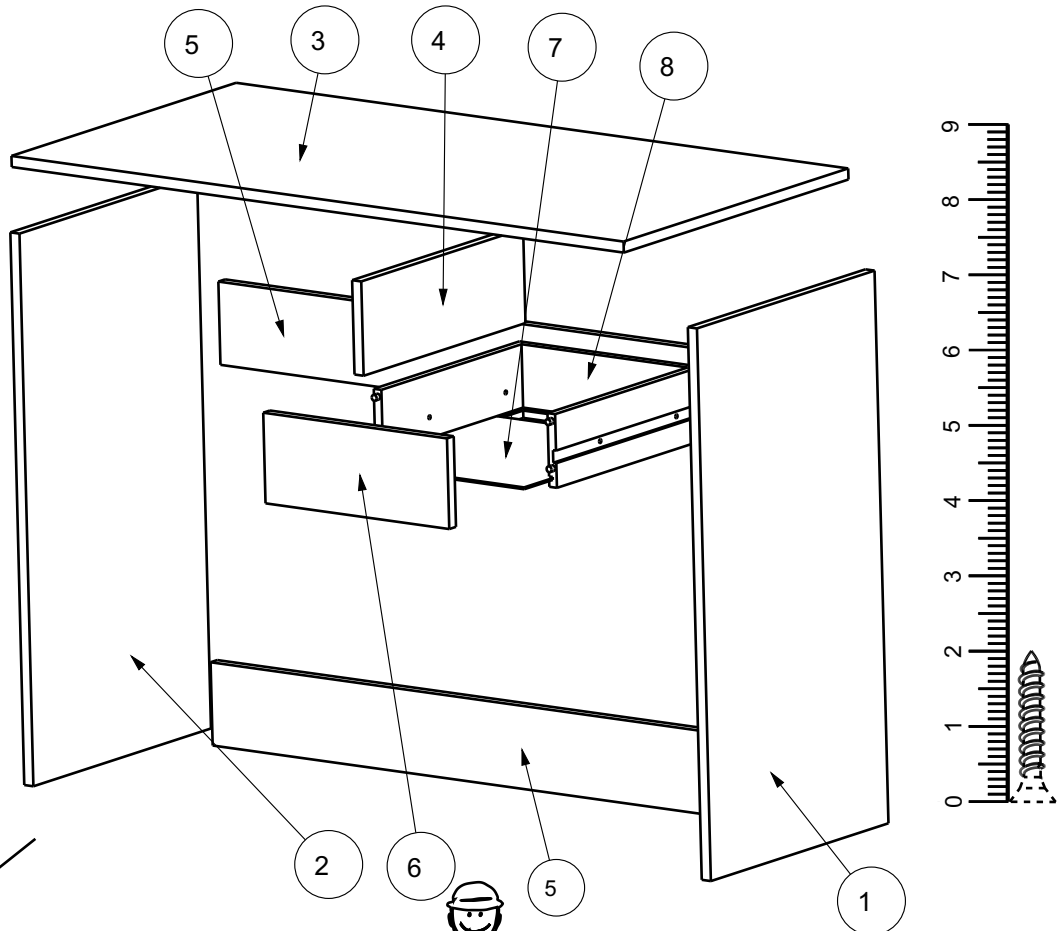

NIPAL PC STOL

826/828

REP	DIM	QTE
1	750 x 396	1
2	750 x 396	1
3	1006 x 501	1
4	128 x 361	1
5	940 x 113	2
6	302 x 123	1
7	283 x 323	1
8	325 x 298	1

0h 30mn

(FR) SECURITE

RESPECTER LES INSTRUCTIONS DE MONTAGE DECRITES DANS LA NOTICE.

(SK) UPOZORNENIE

Postupujte presne podľa pokynov uvedených v montážnom návode.

728 X 4  5x30	340750 X 8  6 PANS 7x50	72 X2  Ht : 10,5 mm	70 X2  ř5 x 39
434 X 1 	495 X 1 	928 X 4  EURO TF 6,3x9	983 X 2  TR 4x9
332169 X1 	918 X 2  VBA TR 4v25	1107 X 10 	732 X1  GLUE

6

Ø4mm

2

70 X2

ř5 x 39

3

3

728 X4	495 X 1	928 X 2
 5x30		 EURO TF 6,3x9

828 1 07-Jan-09

7

983	X 2	1107	X 10
			
	TR 4x9		