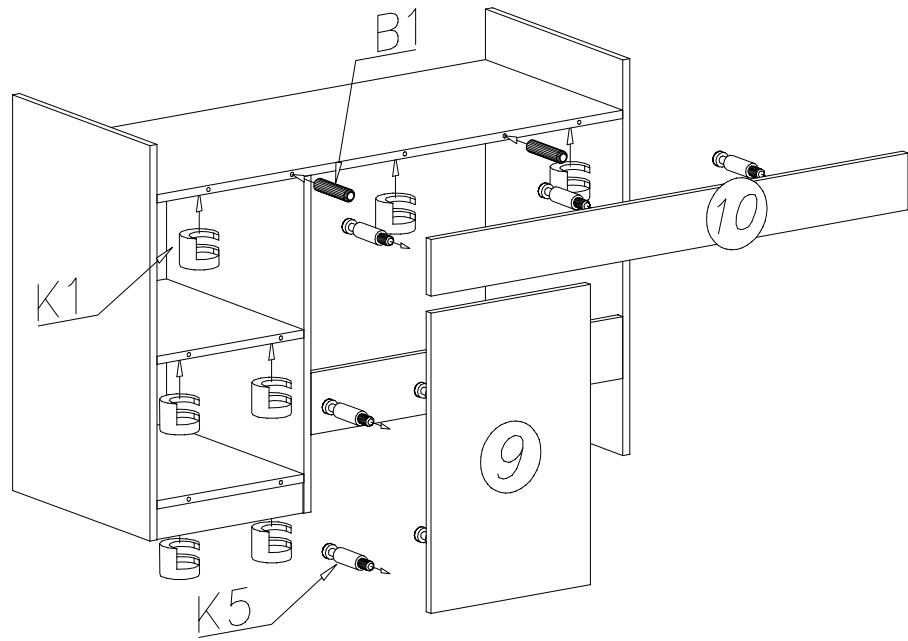

Pred montážou sa oboznámte s montážnym návodom

Náradie potrebné k montáži:

UMI
G-6

č.	Názov	dĺžka [mm]	šírka [mm]	hĺbka [mm]	počet	kód	balík
1	veniec	1067	450	16	1		
2	bok stredový	655	450	16	1		
3	bok ľavý	769	450	16	1		
4	lišta	714	120	16	1		
5	dvierka	365	584	16	1		
6	veniec	337	450	16	2		
7	sokel	337	60	16	1		
8	bok pravý	769	450	16	1		
9	lišta	365	584	16	1		
10	lišta	1093	110	16	1		
11	zadná časť zásuvky	1009	60	16	1		
12	bok zásuvky L	380	75	16	1		
13	priehradka zásuvky	364	60	16	1		
14	bok zásuvky P	380	75	16	1		
15	čielko zásuvky	1093	110	16	1		
16	sololit zásuvky	1025	386	2,5	1		
17	doska	1100	550	16	1		
18	lišta pod dosku	1067	60	16	2		
19	polica	689	250	16	1		

H17 250mm  x1	G34  3,5 x 16 x4	G3  4 x 30 x6	H11 350mm  x1
W4  x15	K5  x30	K1  ø15 x 12 x30	C3  Z35PR x2
A1  ø7 x 50 x5	E8  x1	B1  x36	N15  M4 x 25 x2
			W2  x1
			P5  x6
			G20  5 x 13 x16

1

II

III

IV

V

VI