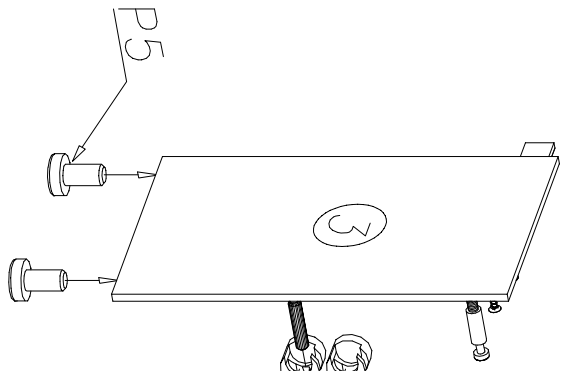

Pred montážou sa oboznámte s montážnym návodom

Náradie potrebné k montáži:

UMI
G-6

č.	Názov	dĺžka [mm]	šírka [mm]	hĺbka [mm]	počet	kód	balík
1	veniec	1067	450	16	1		
2	bok stredový	655	450	16	1		
3	bok ľavý	769	450	16	1		
4	lišta	714	120	16	1		
5	dvierka	365	584	16	1		
6	veniec	337	450	16	2		
7	sokel	337	60	16	1		
8	bok pravý	769	450	16	1		
9	lišta	365	584	16	1		
10	lišta	1093	110	16	1		
11	zadná časť zásuvky	1009	60	16	1		
12	bok zásuvky L	380	75	16	1		
13	priehradka zásuvky	364	60	16	1		
14	bok zásuvky P	380	75	16	1		
15	čielko zásuvky	1093	110	16	1		
16	sololit zásuvky	1025	386	2,5	1		
17	doska	1100	550	16	1		
18	lišta pod dosku	1067	60	16	2		
19	polica	689	250	16	1		

H17 250mm  x1	G34  3,5 x 16 x4	G3  4 x 30 x6	H11 350mm  x1
W4  x15	K5  x30	K1  ø15 x 12 x30	C3  Z35PR x2
A1  ø7 x 50 x5	E8  x1	B1  x36	N15  M4 x 25 x2
			W2  x1
			P5  x6
			G20  5 x 13 x16

1

II

III

IV

V

VI