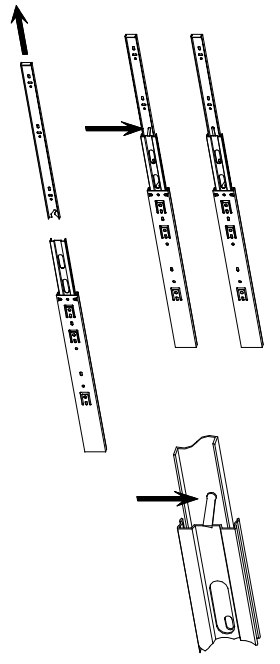

Pred montážou sa oboznámte s montážnym návodom

Náradie potrebné k montáži:

UMI
G-6

č.	Názov	dĺžka [mm]	šírka [mm]	hĺbka [mm]	počet	kód	balík
1	veniec	1067	450	16	1		
2	bok stredový	655	450	16	1		
3	bok ľavý	769	450	16	1		
4	lišta	714	120	16	1		
5	dvierka	365	584	16	1		
6	veniec	337	450	16	2		
7	sokel	337	60	16	1		
8	bok pravý	769	450	16	1		
9	lišta	365	584	16	1		
10	lišta	1093	110	16	1		
11	zadná časť zásuvky	1009	60	16	1		
12	bok zásuvky L	380	75	16	1		
13	priehradka zásuvky	364	60	16	1		
14	bok zásuvky P	380	75	16	1		
15	čielko zásuvky	1093	110	16	1		
16	sololit zásuvky	1025	386	2,5	1		
17	doska	1100	550	16	1		
18	lišta pod dosku	1067	60	16	2		
19	polica	689	250	16	1		

H17 250mm  x1	G34  3,5 x 16 x4	G3  4 x 30 x6	H11 350mm  x1
W4  x15	K5  x30	K1  ø15 x 12 x30	C3  Z35PR x2
A1  ø7 x 50 x5	E8  x1	B1  x36	N15  M4 x 25 x2
			W2  x1
			P5  x6
			G20  5 x 13 x16

1

II

III

IV

V

VI