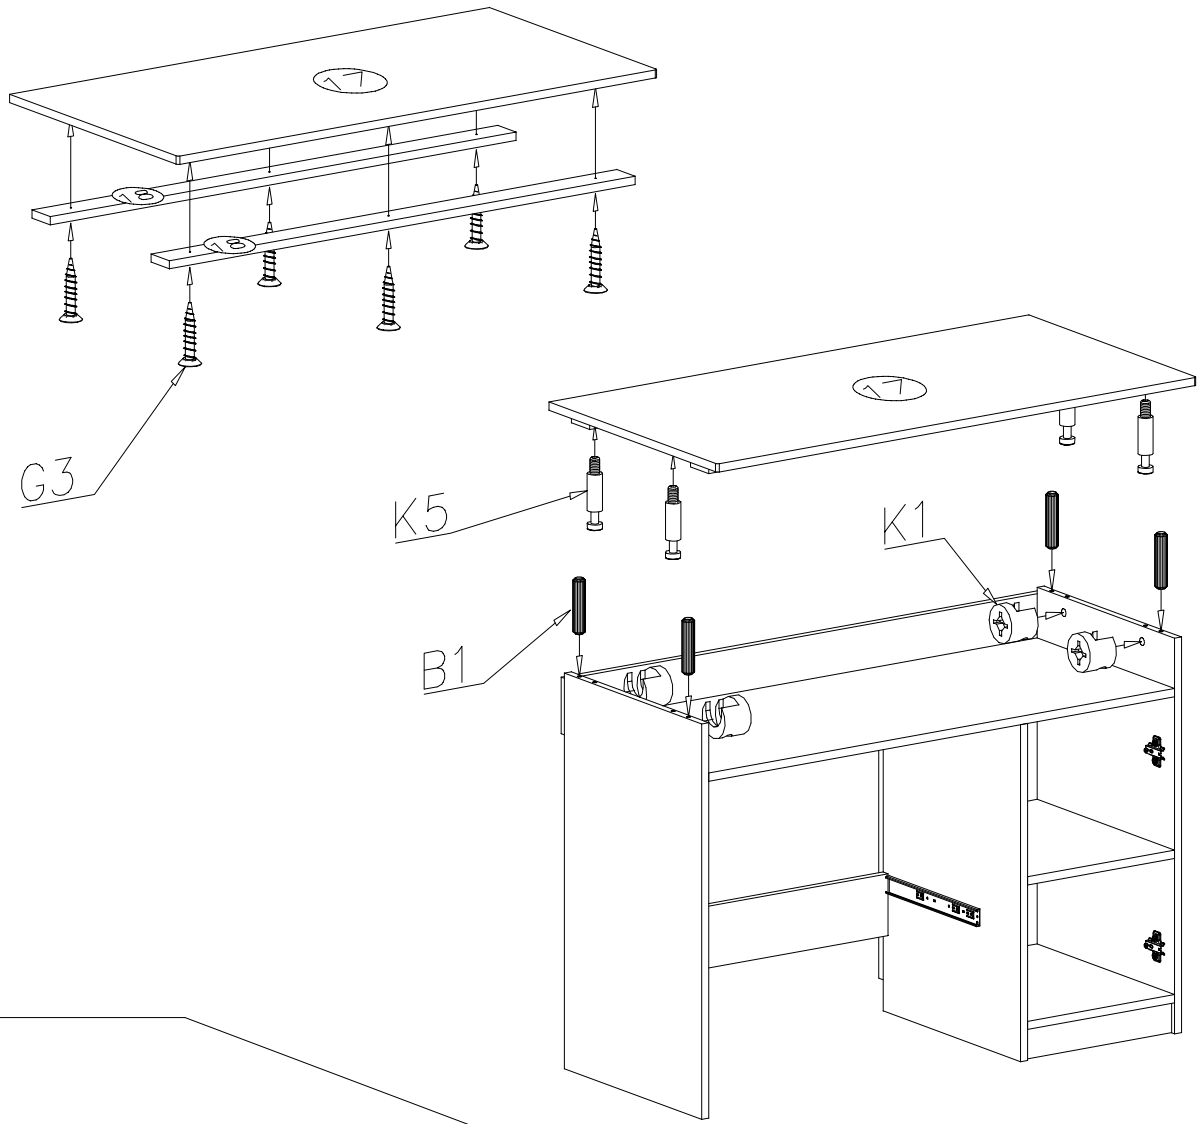

Pred montážou sa oboznámte s montážnym návodom

Náradie potrebné k montáži:

UMI
G-6

č.	Názov	dĺžka [mm]	šírka [mm]	hĺbka [mm]	počet	kód	balík
1	veniec	1067	450	16	1		
2	bok stredový	655	450	16	1		
3	bok ľavý	769	450	16	1		
4	lišta	714	120	16	1		
5	dvierka	365	584	16	1		
6	veniec	337	450	16	2		
7	sokel	337	60	16	1		
8	bok pravý	769	450	16	1		
9	lišta	365	584	16	1		
10	lišta	1093	110	16	1		
11	zadná časť zásuvky	1009	60	16	1		
12	bok zásuvky L	380	75	16	1		
13	priehradka zásuvky	364	60	16	1		
14	bok zásuvky P	380	75	16	1		
15	čielko zásuvky	1093	110	16	1		
16	sololit zásuvky	1025	386	2,5	1		
17	doska	1100	550	16	1		
18	lišta pod dosku	1067	60	16	2		
19	polica	689	250	16	1		

H17 250mm  x1	G34  3,5 x 16 x4	G3  4 x 30 x6	H11 350mm  x1
W4  x15	K5  x30	K1  ø15 x 12 x30	C3  Z35PR x2
A1  ø7 x 50 x5	E8  x1	B1  x36	N15  M4 x 25 x2
			W2  x1
			P5  x6
			G20  5 x 13 x16

1

II

III

IV

V

VI