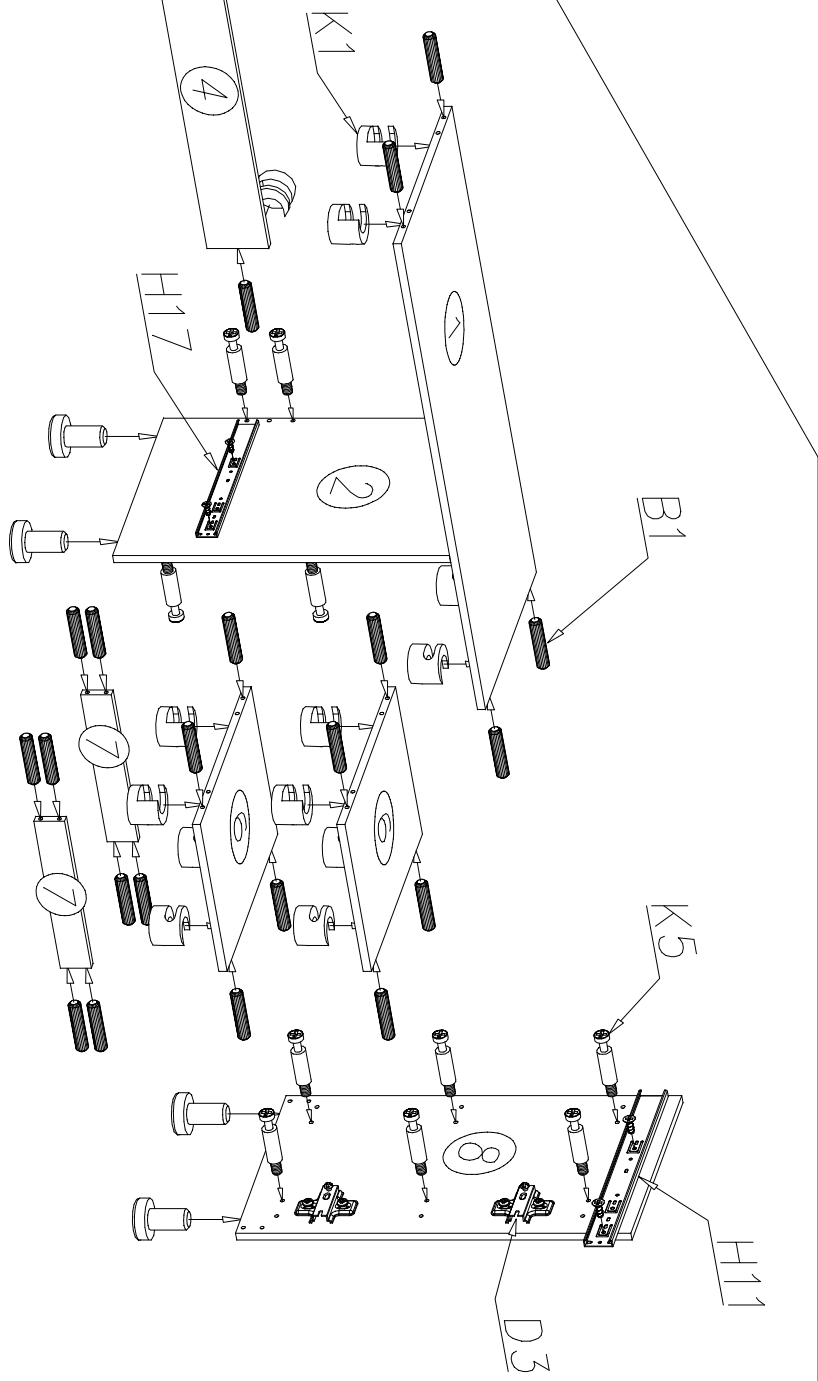

Pred montážou sa oboznámte s montážnym návodom

Náradie potrebné k montáži:

UMI
G-6

č.	Názov	dĺžka [mm]	šírka [mm]	hĺbka [mm]	počet	kód	balík
1	veniec	1067	450	16	1		
2	bok stredový	655	450	16	1		
3	bok ľavý	769	450	16	1		
4	lišta	714	120	16	1		
5	dvierka	365	584	16	1		
6	veniec	337	450	16	2		
7	sokel	337	60	16	1		
8	bok pravý	769	450	16	1		
9	lišta	365	584	16	1		
10	lišta	1093	110	16	1		
11	zadná časť zásuvky	1009	60	16	1		
12	bok zásuvky L	380	75	16	1		
13	priehradka zásuvky	364	60	16	1		
14	bok zásuvky P	380	75	16	1		
15	čielko zásuvky	1093	110	16	1		
16	sololit zásuvky	1025	386	2,5	1		
17	doska	1100	550	16	1		
18	lišta pod dosku	1067	60	16	2		
19	polica	689	250	16	1		

H17 250mm  x1	G34  3,5 x 16 x4	G3  4 x 30 x6	H11 350mm  x1
W4  x15	K5  x30	K1  ø15 x 12 x30	C3  Z35PR x2
A1  ø7 x 50 x5	E8  x1	B1  x36	N15  M4 x 25 x2
			W2  x1
			P5  x6
			G20  5 x 13 x16

1

II

III

IV

V

VI