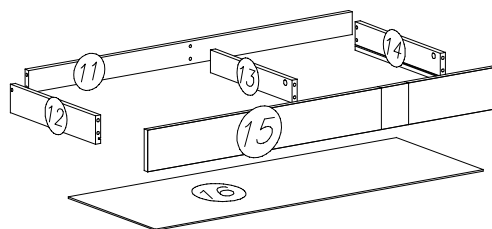

Pred montážou sa oboznámte s montážnym návodom

Náradie potrebné k montáži:

UMI
G-6

č.	Názov	dĺžka [mm]	šírka [mm]	hĺbka [mm]	počet	kód	balík
1	veniec	1067	450	16	1		
2	bok stredový	655	450	16	1		
3	bok ľavý	769	450	16	1		
4	lišta	714	120	16	1		
5	dvierka	365	584	16	1		
6	veniec	337	450	16	2		
7	sokel	337	60	16	1		
8	bok pravý	769	450	16	1		
9	lišta	365	584	16	1		
10	lišta	1093	110	16	1		
11	zadná časť zásuvky	1009	60	16	1		
12	bok zásuvky L	380	75	16	1		
13	priehradka zásuvky	364	60	16	1		
14	bok zásuvky P	380	75	16	1		
15	čielko zásuvky	1093	110	16	1		
16	sololit zásuvky	1025	386	2,5	1		
17	doska	1100	550	16	1		
18	lišta pod dosku	1067	60	16	2		
19	polica	689	250	16	1		

H17 250mm  x1	G34  3,5 x 16 x4	G3  4 x 30 x6	H11 350mm  x1
W4  x15	K5  x30	K1  ø15 x 12 x30	C3  Z35PR x2
A1  ø7 x 50 x5	E8  x1	B1  x36	N15  M4 x 25 x2
			W2  x1
			P5  x6
			G20  5 x 13 x16

1

II

III

IV

V

VI