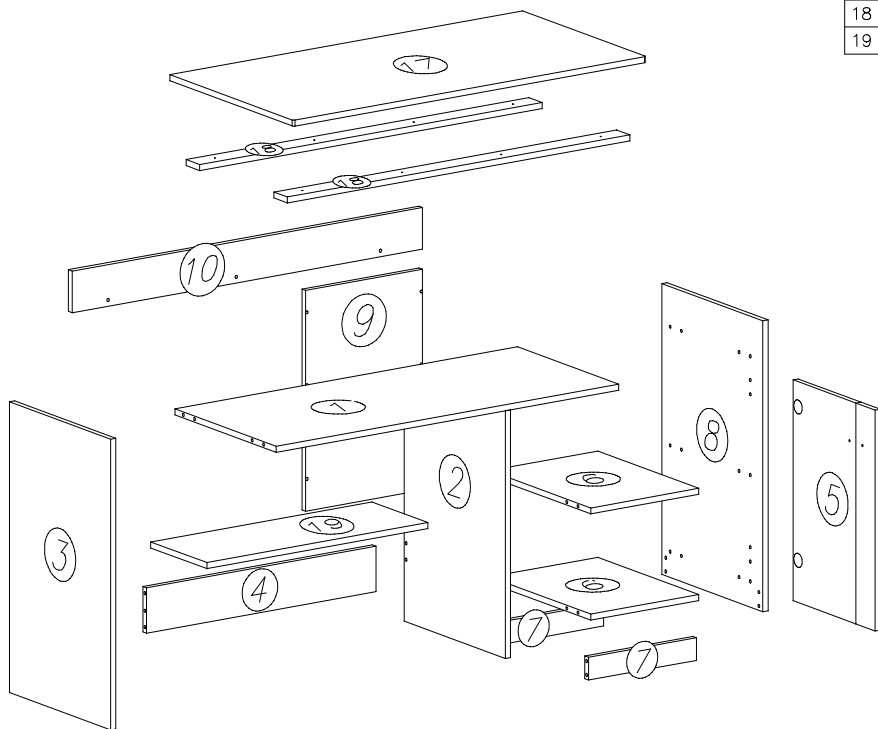

Pred montážou sa oboznámte s montážnym návodom

Náradie potrebné k montáži:

UMI
G-6

č.	Názov	dĺžka [mm]	šírka [mm]	hĺbka [mm]	počet	kód	balík
1	veniec	1067	450	16	1		
2	bok stredový	655	450	16	1		
3	bok ľavý	769	450	16	1		
4	lišta	714	120	16	1		
5	dvierka	365	584	16	1		
6	veniec	337	450	16	2		
7	sokel	337	60	16	1		
8	bok pravý	769	450	16	1		
9	lišta	365	584	16	1		
10	lišta	1093	110	16	1		
11	zadná časť zásuvky	1009	60	16	1		
12	bok zásuvky L	380	75	16	1		
13	priehradka zásuvky	364	60	16	1		
14	bok zásuvky P	380	75	16	1		
15	čielko zásuvky	1093	110	16	1		
16	sololit zásuvky	1025	386	2,5	1		
17	doska	1100	550	16	1		
18	lišta pod dosku	1067	60	16	2		
19	polica	689	250	16	1		

H17 250mm  x1	G34  3,5 x 16 x4	G3  4 x 30 x6	H11 350mm  x1
W4  x15	K5  x30	K1  ø15 x 12 x30	C3  Z35PR x2
A1  ø7 x 50 x5	E8  x1	B1  x36	N15  M4 x 25 x2
			W2  x1
			P5  x6
			G20  5 x 13 x16

1

II

III

IV

V

VI