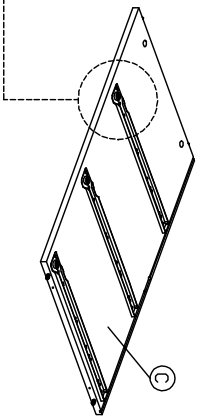

NÁVOD NA MONTÁŽ

Model : FP - D02

☒	mlékou suchou handričkou	☒	chemickéj	☒	teplo	☒	uchovávať suchý	☒	opätne zabalenie	☒	nôž

Krok 4