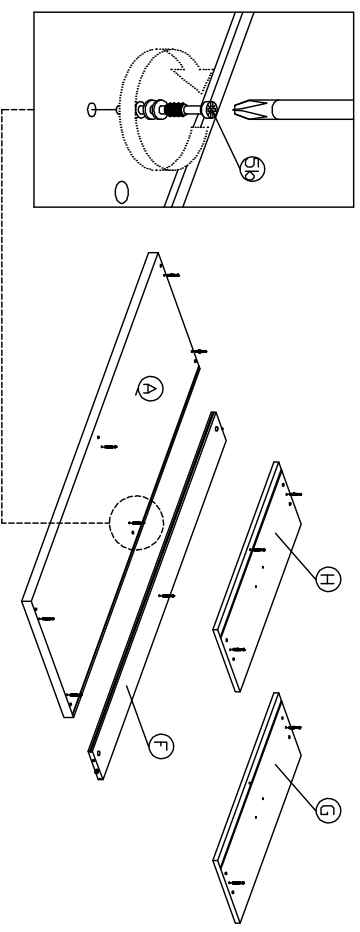

1		2		3		4		5		6		7		8		9		10	
1X36		1X48		1X20		1X36		5a 5b	27 Sads	6a 6b	1X7 1X7	1X5	8a 8b	1X6 1X12	9a 9b	6 Sads (350 mm)	1X12		

KOMPONENTY

Krok 1

Krok 2

Krok 3

NÁVOD NA MONTÁŽ

Model : FP - D02

<input checked="" type="checkbox"/>	mlékou suchou handričkou	<input checked="" type="checkbox"/>	chemickéj	<input checked="" type="checkbox"/>	teplo	<input checked="" type="checkbox"/>	uchovávať suchý	<input checked="" type="checkbox"/>	opätne zabalenie	<input checked="" type="checkbox"/>	nôž
-------------------------------------	--------------------------	-------------------------------------	-----------	-------------------------------------	-------	-------------------------------------	-----------------	-------------------------------------	------------------	-------------------------------------	-----

Krok 4

Krok 5

Krok 6

Krok 7

Krok 10

Krok 8

Krok 9

NÁVOD NA MONTÁŽ