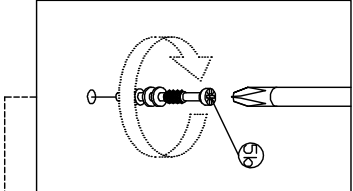

NÁVOD NA MONTÁŽ

Model : FP - D02

☒	mlékou suchou handričkou	☒	chemickéj	☒	teplo	☒	uchovávať suchý	☒	opätne zabalenie	☒	nôž

Krok 4

Krok 5

Krok 6

Krok 7

Krok 10

Krok 8

Krok 9