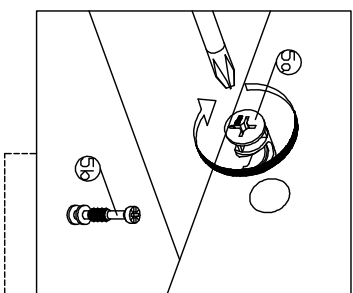

NÁVOD NA MONTÁŽ

Model : FP - D02

☒	mlékou suchou handričkou	☒	chemickéj	☒	teplo	☒	uchovávať suchý	☒	opätne zabalenie	☒	nôž

Krok 4

Krok 5

Krok 6

Krok 7

Krok 10

Krok 8

Krok 9