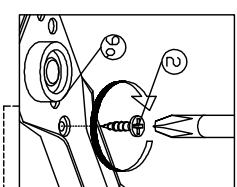

NÁVOD NA MONTÁŽ

Model : FP - D02

☒	mlékou suchou handričkou	☒	chemickéj	☒	teplo	☒	uchovávať suchý	☒	opätne zabalenie	☒	nôž

Krok 4

Krok 5

Krok 6

Krok 7

Krok 10

Krok 8

Krok 9