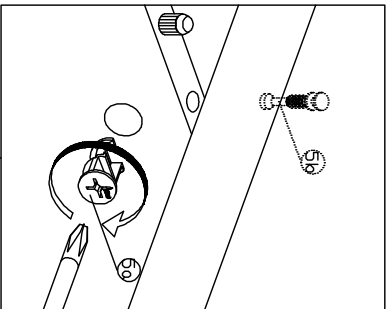

NÁVOD NA MONTÁŽ

Model : FP - D02

☒	mláčkou suchou handričkou	☒	čistiteľa	☒	teplo	☒	uchovávať suché	☒	opätne zaostrievanie	☒	nôž

Krok 11

Krok 12

Krok 13

Krok 14

Krok 16

Krok 18

Krok 15

Krok 17

Krok 19