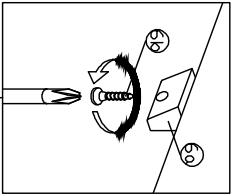

NÁVOD NA MONTÁŽ

Model : FP - D02

☒	mláčkou suchou handričkou	☒	čistiteľa	☒	teplo	☒	uchovávať suché	☒	opätne zaostrievanie	☒	nôž

Krok 11

Krok 12

Krok 13

Krok 14

Krok 16

Krok 18

Krok 15

Krok 17

Krok 19