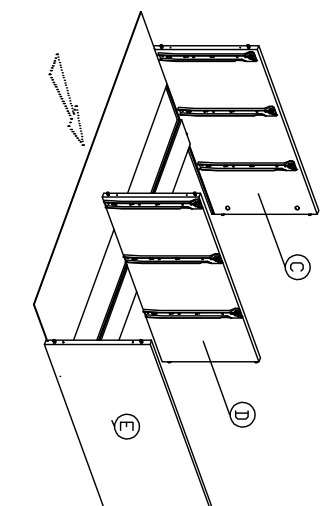

1		2		3		4		5		6		7		8		9		10	
1X36		1X48		1X20		1X36		5a 5b	27 Sads	6a 6b	1X7 1X7	1X5	8a 8b	1X6 1X12	9a 9b	6 Sads (350 mm)	1X12		

KOMPONENTY

Krok 1

Krok 2

Krok 3

NÁVOD NA MONTÁŽ

Model : FP - D02

<input checked="" type="checkbox"/>	mlékou suchou handričkou	<input checked="" type="checkbox"/>	chemickéj	<input checked="" type="checkbox"/>	teplo	<input checked="" type="checkbox"/>	uchovávať suchý	<input checked="" type="checkbox"/>	opätne zabalenie	<input checked="" type="checkbox"/>	nôž
-------------------------------------	--------------------------	-------------------------------------	-----------	-------------------------------------	-------	-------------------------------------	-----------------	-------------------------------------	------------------	-------------------------------------	-----

Krok 4

Krok 5

Krok 6

Krok 7

Krok 10

Krok 8

Krok 9

NÁVOD NA MONTÁŽ