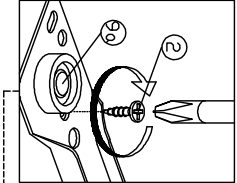

NÁVOD NA MONTÁŽ

Model : FP - D02

☒	mlékou suchou handričkou	☒	chemickéj	☒	teplo	☒	uchovávať suchý	☒	opätne zabalenie	☒	nôž

Krok 4