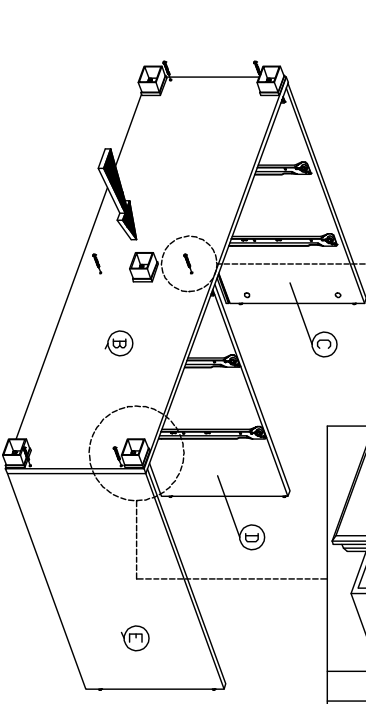

1		2		3		4		5		6		7		8		9		10	
1X36		1X48		1X20		1X36		5a 5b	27 Sads	6a 6b	1X7 1X7	1X5	8a 8b	1X6 1X12	9a 9b	6 Sads (350 mm)	1X12		

KOMPONENTY

Krok 1

Krok 2

Krok 3

NÁVOD NA MONTÁŽ

Model : FP - D02

<input checked="" type="checkbox"/>	mlékou suchou handričkou	<input checked="" type="checkbox"/>	chemickéj	<input checked="" type="checkbox"/>	teplo	<input checked="" type="checkbox"/>	uchovávať suchý	<input checked="" type="checkbox"/>	opätne zabalenie	<input checked="" type="checkbox"/>	nôž
-------------------------------------	--------------------------	-------------------------------------	-----------	-------------------------------------	-------	-------------------------------------	-----------------	-------------------------------------	------------------	-------------------------------------	-----

Krok 4

Krok 5

Krok 6

Krok 7

Krok 10

Krok 8

Krok 9

NÁVOD NA MONTÁŽ