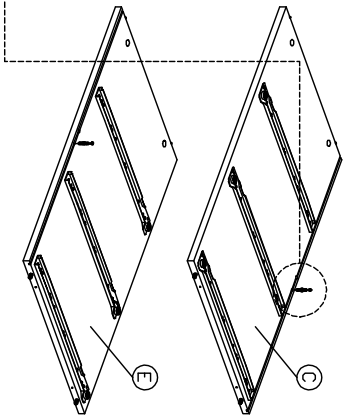

NÁVOD NA MONTÁŽ

Model : FP - D02

☒	mlékou suchou handričkou	☒	chemickéj	☒	teplo	☒	uchovávať suchý	☒	opätne zabalenie	☒	nôž

Krok 4

Krok 5

Krok 6

Krok 7

Krok 10

Krok 8

Krok 9