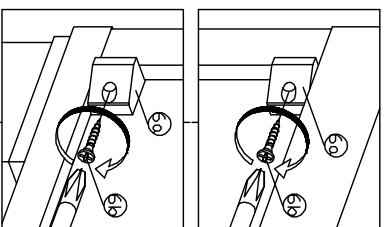

NÁVOD NA MONTÁŽ

Model : FP - D02

☒	mláčkou suchou handričkou	☒	čistiteľa	☒	teplo	☒	uchovávať suché	☒	opätne zaostrievanie	☒	nôž

Krok 11

Krok 12

Krok 13

Krok 14

Krok 16

Krok 18

Krok 15

Krok 17

Krok 19