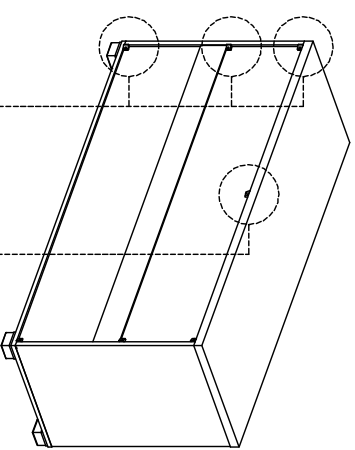

NÁVOD NA MONTÁŽ

Model : FP - D02

☒	mláčkou suchou handričkou	☒	čistiteľa	☒	teplo	☒	uchovávať suché	☒	opätne zaostrievanie	☒	nôž

Krok 11

Krok 12

Krok 13

Krok 14

Krok 16

Krok 18

Krok 15

Krok 17

Krok 19