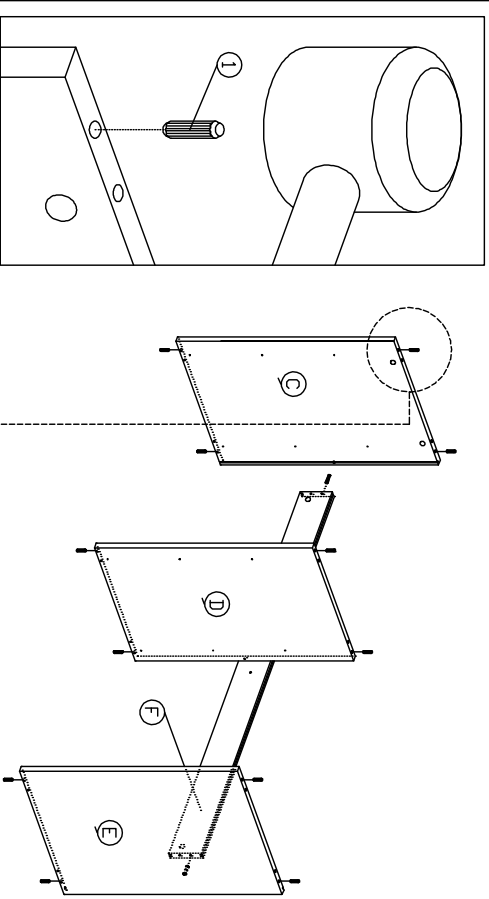

NÁVOD NA MONTÁŽ

Model : FP - D02

	mlékou suchou handričkou		chemickáj		teplo		uchovávať suché		opatrás zaobchádzanie		nôž
--	-----------------------------	--	-----------	--	-------	--	-----------------	--	--------------------------	--	-----

1		2		3		4		5		6		7		8		9		10	
1X36		1X48		1X20		1X36		5a 5b	27 Sads	6a 6b	1X7 1X7	1X5	8a 8b	1X6 1X12	9a 9b	6 Sads (350 mm)	1X12		

KOMPONENTY

Krok 1

Krok 2

Krok 3

NÁVOD NA MONTÁŽ

Model : FP - D02

<input checked="" type="checkbox"/>	mlékou suchou handričkou	<input checked="" type="checkbox"/>	chemickéj	<input checked="" type="checkbox"/>	teplo	<input checked="" type="checkbox"/>	uchovávať suchý	<input checked="" type="checkbox"/>	opätne zabalenie	<input checked="" type="checkbox"/>	nôž
-------------------------------------	--------------------------	-------------------------------------	-----------	-------------------------------------	-------	-------------------------------------	-----------------	-------------------------------------	------------------	-------------------------------------	-----