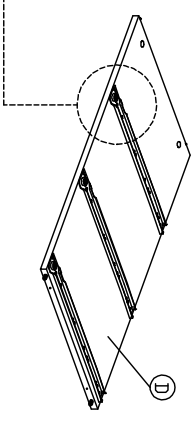

NÁVOD NA MONTÁŽ

Model : FP - D02

☒	mlékou suchou handričkou	☒	chemickéj	☒	teplo	☒	uchovávať suchý	☒	opätne zabalenie	☒	nôž

Krok 4

Krok 5

Krok 6

Krok 7

Krok 10

Krok 8

Krok 9