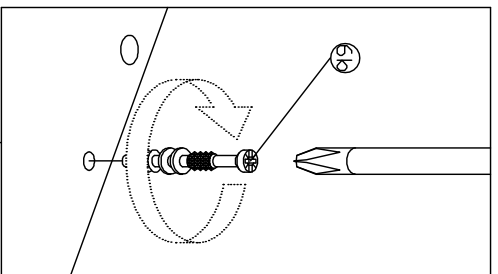

NÁVOD NA MONTÁŽ

Model : FP - B01

	mlékou suchou hadráčkou	☒
	chemickéj	☐
	teplo	☒
	uchovávať suché	☒
	opatrné zaobchádzanie	☒
	nož	☐

Krok 1

Krok 2

Krok 3