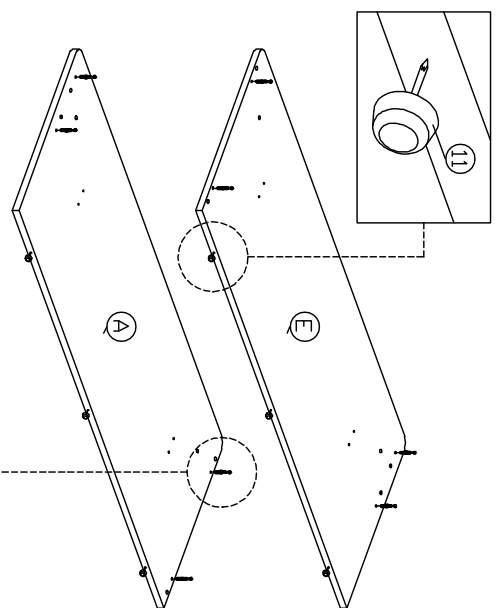

NÁVOD NA MONTÁŽ

Model : FP - B01

1		2		3		4		5		6		7		8		9		10		11		12		 mäkkou suchou havrňickou ✓	 chemickej ✗	 teplo ✓	 uchovávajte suché ✓	 opatrné zaobchádzanie ✓	 nož ✗
1X22	1X24	1X16	1X23	1X2	6a 6b 19 Sads	1X12	1X4	1X1	1X10	1X2	1X6																		

KOMPONENTY

NÁVOD NA MONTÁŽ

Model : FP - B01

	mlékou suchou hadráčkou	<input checked="" type="checkbox"/>
	chemickéj	<input type="checkbox"/>
	teplo	<input checked="" type="checkbox"/>
	uchovávať suché	<input checked="" type="checkbox"/>
	opatrné zaobchádzanie	<input checked="" type="checkbox"/>
	nož	<input type="checkbox"/>

Krok 1

Krok 2

Krok 3