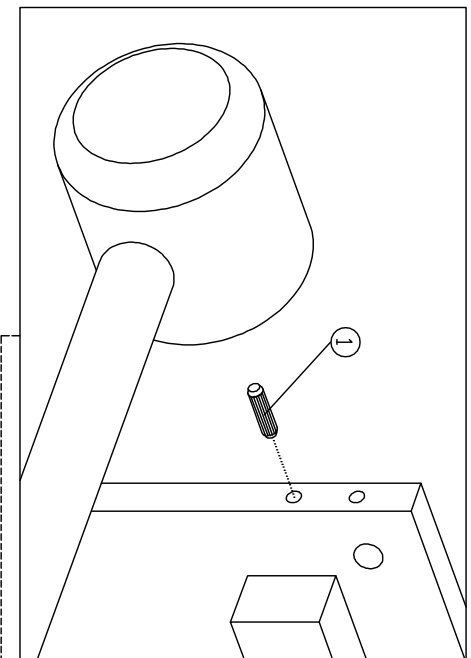

NÁVOD NA MONTÁŽ

Model : FP - B01

	mlékou suchou hadráčkou	☒
	chemickéj	☐
	teplo	☒
	uchovávať suché	☒
	opatrné zaobchádzanie	☒
	nož	☐

Krok 1