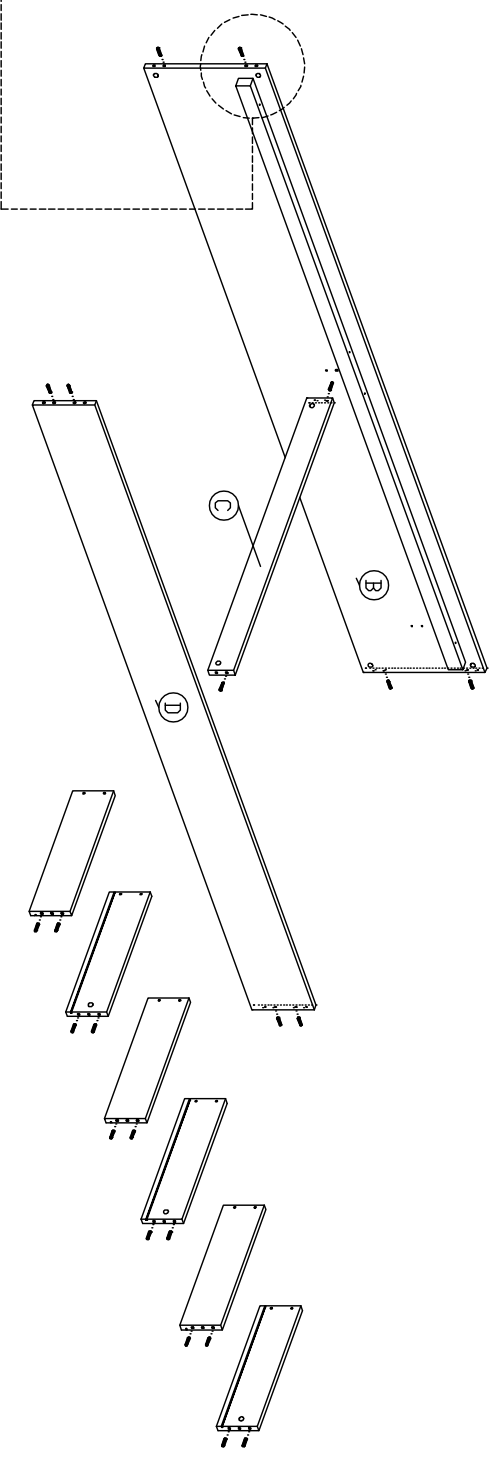

NÁVOD NA MONTÁŽ

Model : FP - B01

1		2		3		4		5		6		7		8		9		10		11		12		 mäkkou suchou havrňickou ✓	 chemickej ✗	 teplo ✓	 uchovávajte suché ✓	 opatrné zaobchádzanie ✓	 nož ✗
1X22	1X24	1X16	1X23	1X2	6a 6b 19 Sads	1X12	1X4	1X1	1X10	1X2	1X6																		

KOMPONENTY

NÁVOD NA MONTÁŽ

Model : FP - B01

	mlékou suchou hadráčkou	<input checked="" type="checkbox"/>
	chemickéj	<input type="checkbox"/>
	teplo	<input checked="" type="checkbox"/>
	uchovávať suché	<input checked="" type="checkbox"/>
	opatrné zaobchádzanie	<input checked="" type="checkbox"/>
	nož	<input type="checkbox"/>

Krok 1

Krok 2

Krok 3