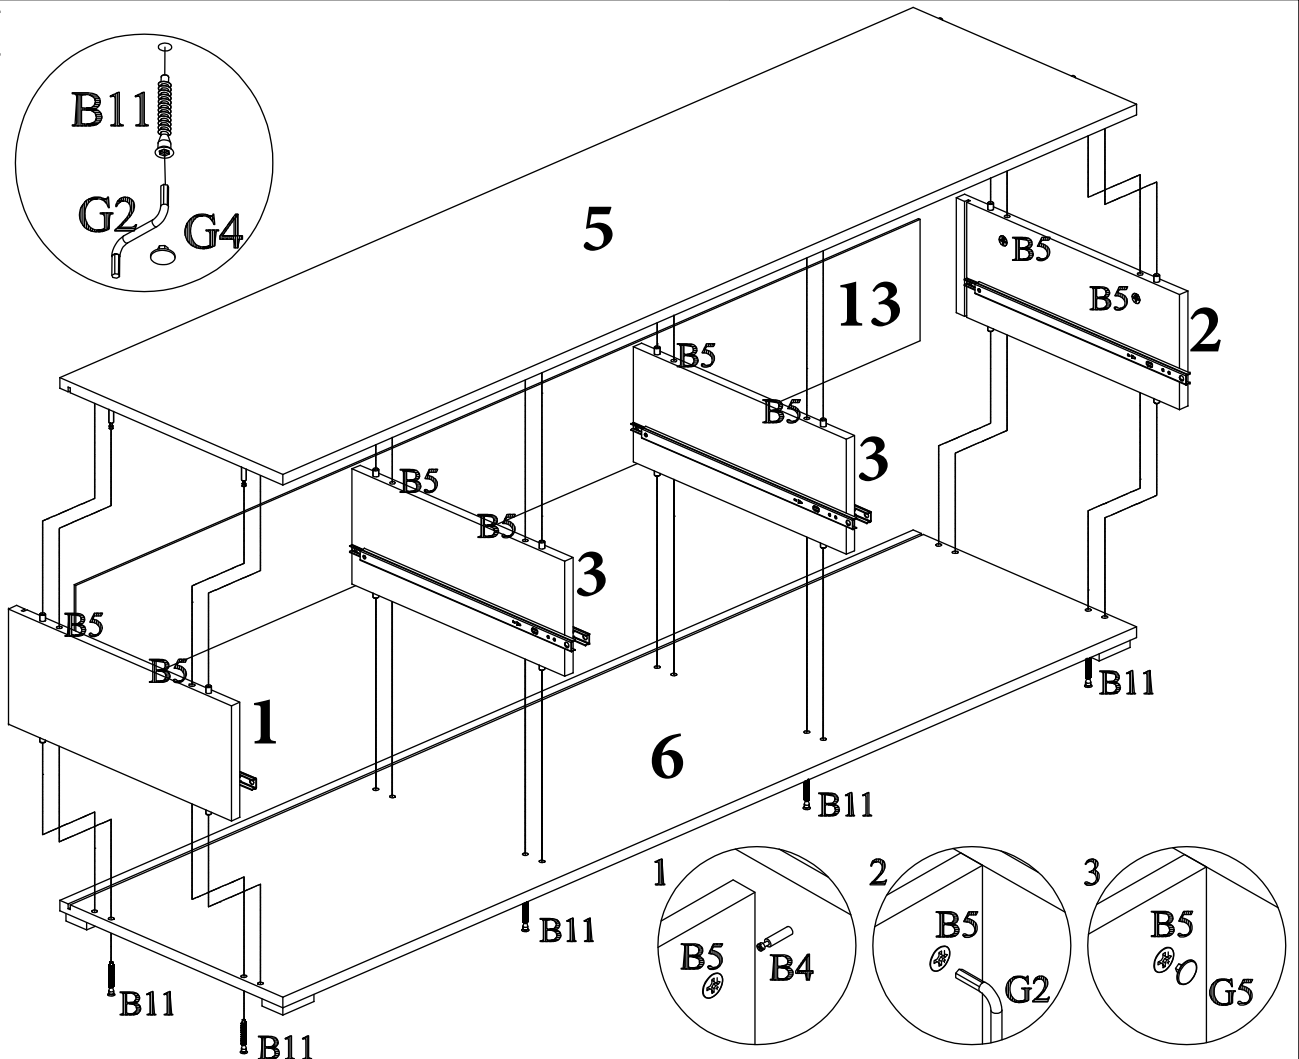

XII

x3

XIII

x3

XIV

x3

XV

x3

XVI