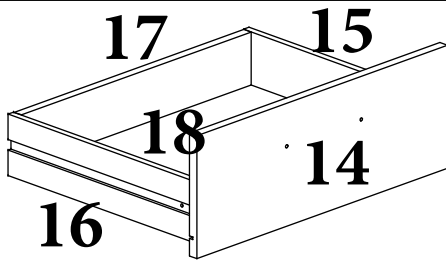

montážny návod SARAH

SARAH

TYP
G

I**II****III**

montážny návod SARAH

SARAH

TYP
B+C

A1 MENGE 52  ø8x36	B11 MENGE 11  ø7x50	G4 MENGE 11 	B4 MENGE 20  ø5x13	B5 MENGE 16  ø15x12	B6 MENGE 4  ø15x15	G5 MENGE 12 
KL1 MENGE 3  L-160	P6 MENGE 6  UP4X30	S1 MENGE 8 	T6 MENGE 6 	Z2 MENGE 4  ø5	Z3 MENGE 4  ø8	H6 MENGE 3Kpl. 400 mm. 
G2 MENGE 1 	B3 MENGE 20  ø1,4x25	I2 MENGE 2 	D10 MENGE 12  øES6x8	G1 MENGE 1 	D18 MENGE 6  M4x9	

I**II****III****IV****V**

VI

VII

VIII

IX

X

XI

XII