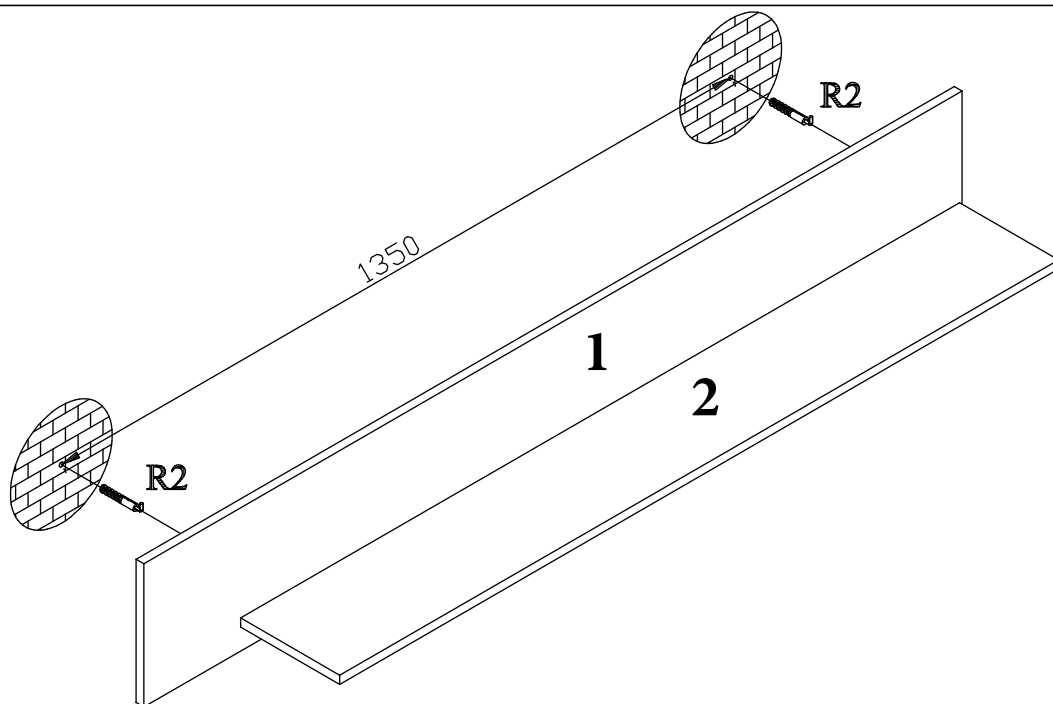

montážny návod SARAH

SARAH

TYP
G

I**II****III**

montážny návod SARAH

SARAH

TYP
B+C

A1 MENGE 52  ø8x36	B11 MENGE 11  ø7x50	G4 MENGE 11 	B4 MENGE 20  ø5x13	B5 MENGE 16  ø15x12	B6 MENGE 4  ø15x15	G5 MENGE 12 
KL1 MENGE 3  L-160	P6 MENGE 6  UP4X30	S1 MENGE 8 	T6 MENGE 6 	Z2 MENGE 4  ø5	Z3 MENGE 4  ø8	H6 MENGE 3Kpl. 400 mm. 
G2 MENGE 1 	B3 MENGE 20  ø1,4x25	I2 MENGE 2 	D10 MENGE 12  øES6x8	G1 MENGE 1 	D18 MENGE 6  M4x9	