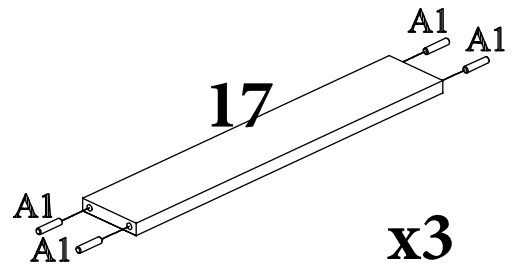

XII

x3

XIII

x3

XIV

x3

XV

x3

XVI