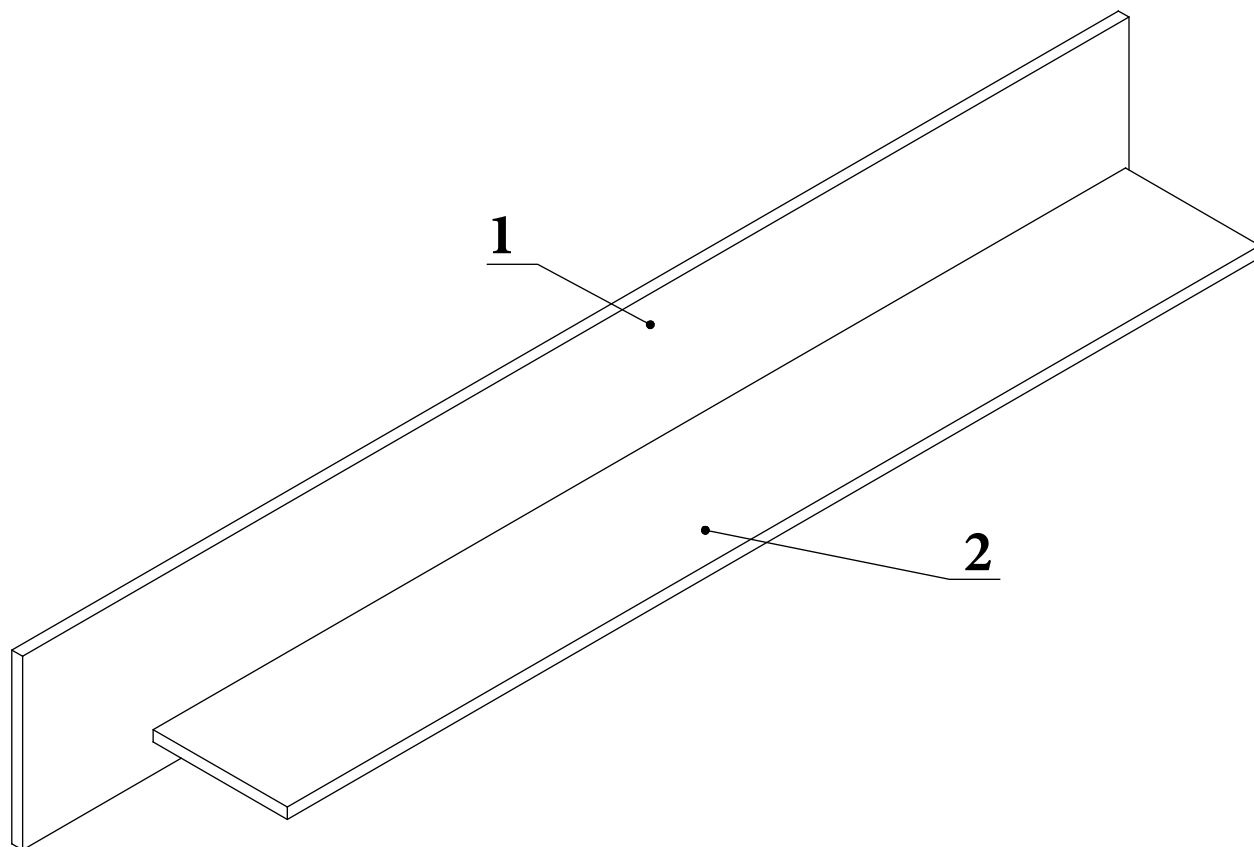

montážny návod SARAH

SARAH

TYP
G

I**II****III**

montážny návod SARAH

SARAH

TYP
B+C

A1 MENGE 52  ø8x36	B11 MENGE 11  ø7x50	G4 MENGE 11 	B4 MENGE 20  ø5x13	B5 MENGE 16  ø15x12	B6 MENGE 4  ø15x15	G5 MENGE 12 
KL1 MENGE 3  L-160	P6 MENGE 6  UP4X30	S1 MENGE 8 	T6 MENGE 6 	Z2 MENGE 4  ø5	Z3 MENGE 4  ø8	H6 MENGE 3Kpl. 400 mm. 
G2 MENGE 1 	B3 MENGE 20  ø1,4x25	I2 MENGE 2 	D10 MENGE 12  øES6x8	G1 MENGE 1 	D18 MENGE 6  M4x9	