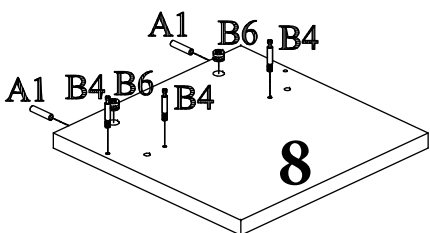

montážny návod SARAH

SARAH

TYP
G

I**II****III**

montážny návod SARAH

SARAH

TYP
B+C

A1 MENGE 52  ø8x36	B11 MENGE 11  ø7x50	G4 MENGE 11 	B4 MENGE 20  ø5x13	B5 MENGE 16  ø15x12	B6 MENGE 4  ø15x15	G5 MENGE 12 
KL1 MENGE 3  L-160	P6 MENGE 6  UP4X30	S1 MENGE 8 	T6 MENGE 6 	Z2 MENGE 4  ø5	Z3 MENGE 4  ø8	H6 MENGE 3Kpl. 400 mm. 
G2 MENGE 1 	B3 MENGE 20  ø1,4x25	I2 MENGE 2 	D10 MENGE 12  øES6x8	G1 MENGE 1 	D18 MENGE 6  M4x9	

I**II****III****IV****V**

VI

VII

VIII

IX

X

XI

XII