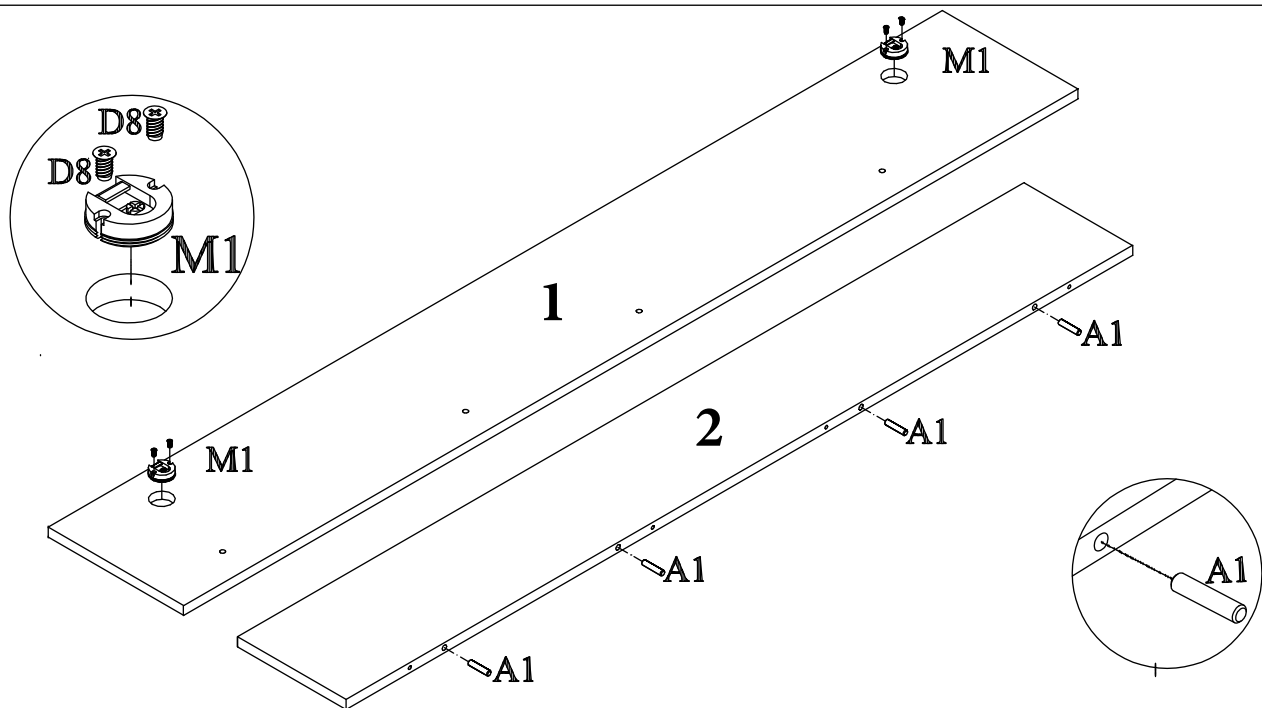

montážny návod SARAH

SARAH

TYP
G

I**II****III**

montážny návod SARAH

SARAH

TYP
B+C

A1 MENGE 52  ø8x36	B11 MENGE 11  ø7x50	G4 MENGE 11 	B4 MENGE 20  ø5x13	B5 MENGE 16  ø15x12	B6 MENGE 4  ø15x15	G5 MENGE 12 
KL1 MENGE 3  L-160	P6 MENGE 6  UP4X30	S1 MENGE 8 	T6 MENGE 6 	Z2 MENGE 4  ø5	Z3 MENGE 4  ø8	H6 MENGE 3Kpl. 400 mm. 
G2 MENGE 1 	B3 MENGE 20  ø1,4x25	I2 MENGE 2 	D10 MENGE 12  øES6x8	G1 MENGE 1 	D18 MENGE 6  M4x9	