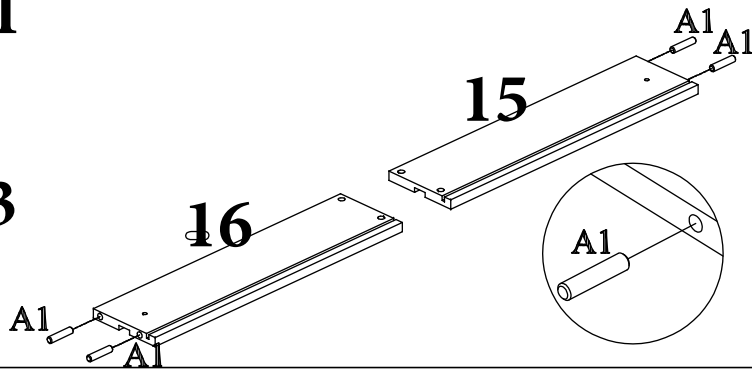

XII

x3

XIII

x3

XIV

x3

XV

x3

XVI