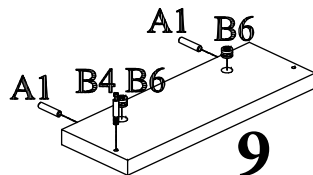

montážny návod SARAH

SARAH

TYP
G

I**II****III**

montážny návod SARAH

SARAH

TYP
B+C

A1 MENGE 52  ø8x36	B11 MENGE 11  ø7x50	G4 MENGE 11 	B4 MENGE 20  ø5x13	B5 MENGE 16  ø15x12	B6 MENGE 4  ø15x15	G5 MENGE 12 
KL1 MENGE 3  L-160	P6 MENGE 6  UP4X30	S1 MENGE 8 	T6 MENGE 6 	Z2 MENGE 4  ø5	Z3 MENGE 4  ø8	H6 MENGE 3Kpl. 400 mm. 
G2 MENGE 1 	B3 MENGE 20  ø1,4x25	I2 MENGE 2 	D10 MENGE 12  øES6x8	G1 MENGE 1 	D18 MENGE 6  M4x9	

I**II****III****IV****V**

VI

VII

VIII

IX

X

XI

XII