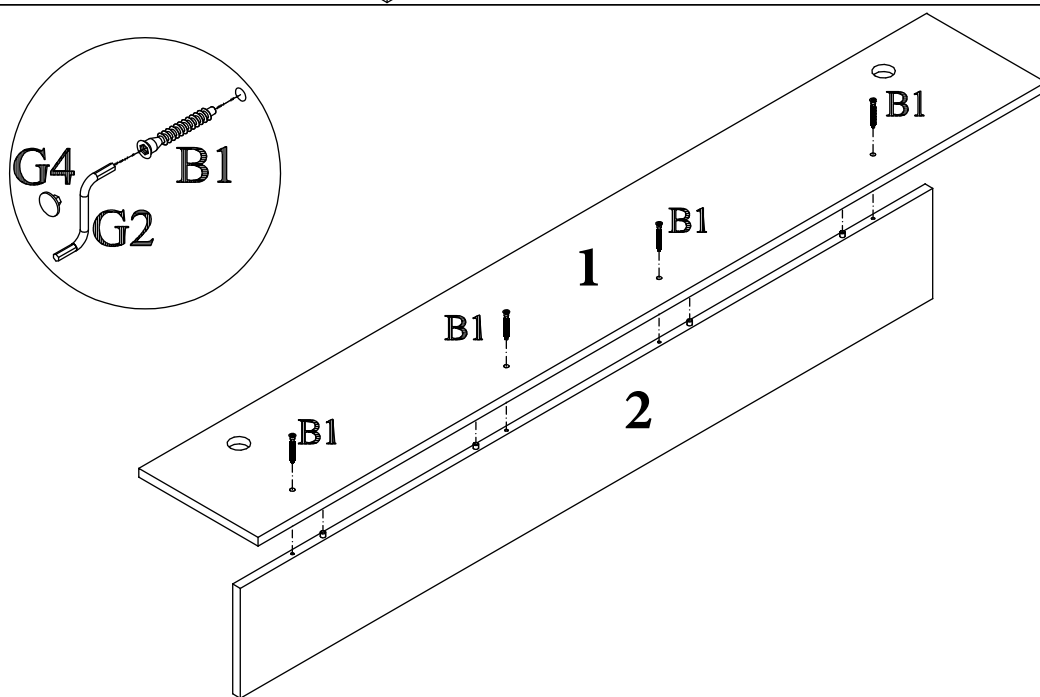

montážny návod SARAH

SARAH

TYP
G

I**II****III**

montážny návod SARAH

SARAH

TYP
B+C

A1 MENGE 52  ø8x36	B11 MENGE 11  ø7x50	G4 MENGE 11 	B4 MENGE 20  ø5x13	B5 MENGE 16  ø15x12	B6 MENGE 4  ø15x15	G5 MENGE 12 
KL1 MENGE 3  L-160	P6 MENGE 6  UP4X30	S1 MENGE 8 	T6 MENGE 6 	Z2 MENGE 4  ø5	Z3 MENGE 4  ø8	H6 MENGE 3Kpl. 400 mm. 
G2 MENGE 1 	B3 MENGE 20  ø1,4x25	I2 MENGE 2 	D10 MENGE 12  øES6x8	G1 MENGE 1 	D18 MENGE 6  M4x9	