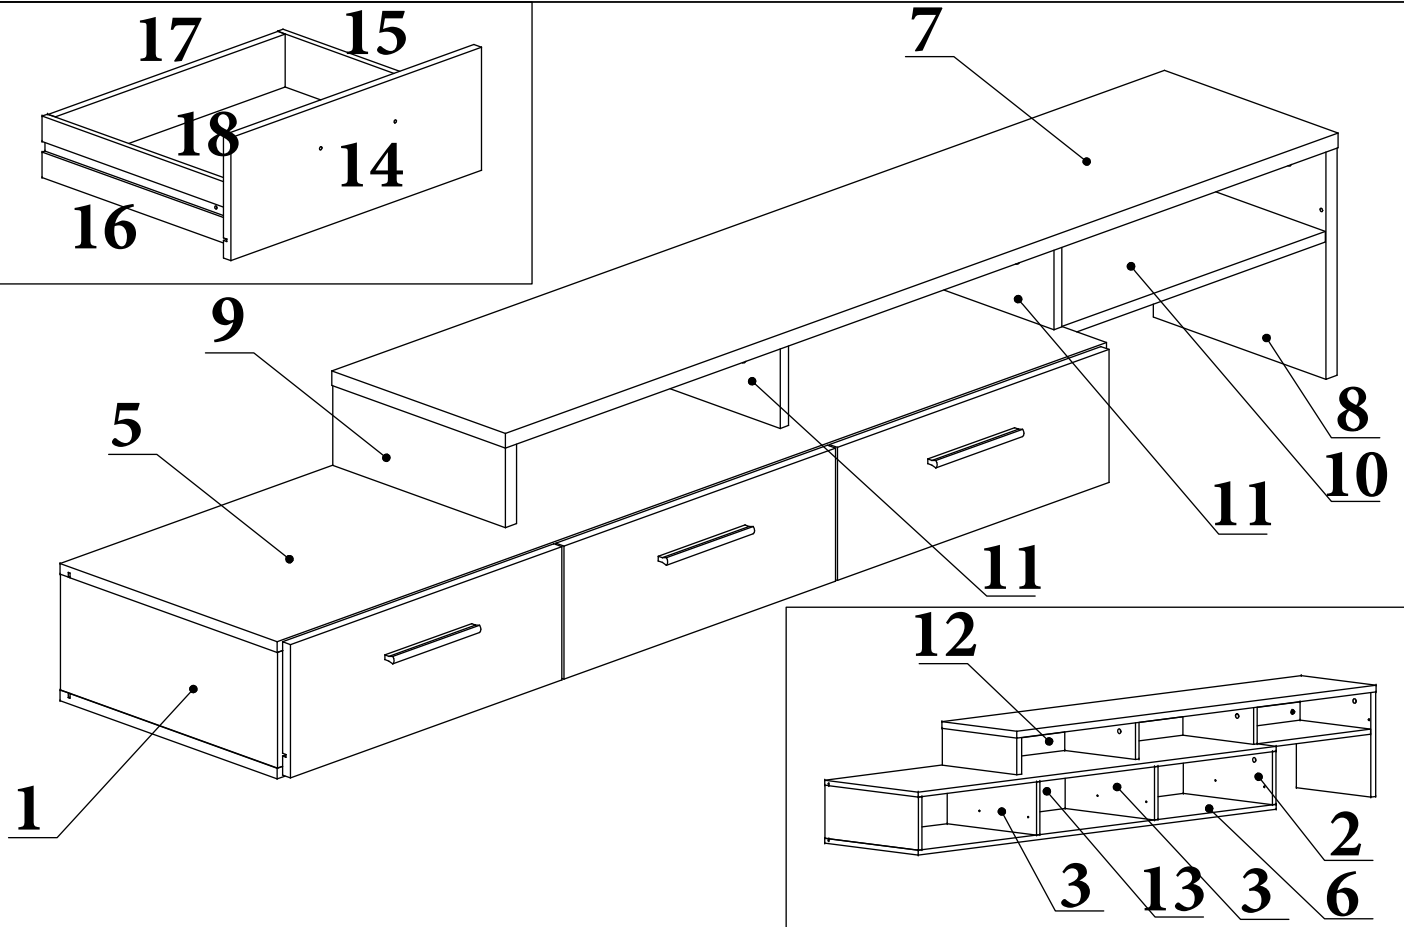

montážny návod SARAH

SARAH

TYP
G

I**II****III**

montážny návod SARAH

SARAH

TYP
B+C

A1 MENGE 52  ø8x36	B11 MENGE 11  ø7x50	G4 MENGE 11 	B4 MENGE 20  ø5x13	B5 MENGE 16  ø15x12	B6 MENGE 4  ø15x15	G5 MENGE 12 
KL1 MENGE 3  L-160	P6 MENGE 6  UP4X30	S1 MENGE 8 	T6 MENGE 6 	Z2 MENGE 4  ø5	Z3 MENGE 4  ø8	H6 MENGE 3Kpl. 400 mm. 
G2 MENGE 1 	B3 MENGE 20  ø1,4x25	I2 MENGE 2 	D10 MENGE 12  øES6x8	G1 MENGE 1 	D18 MENGE 6  M4x9	