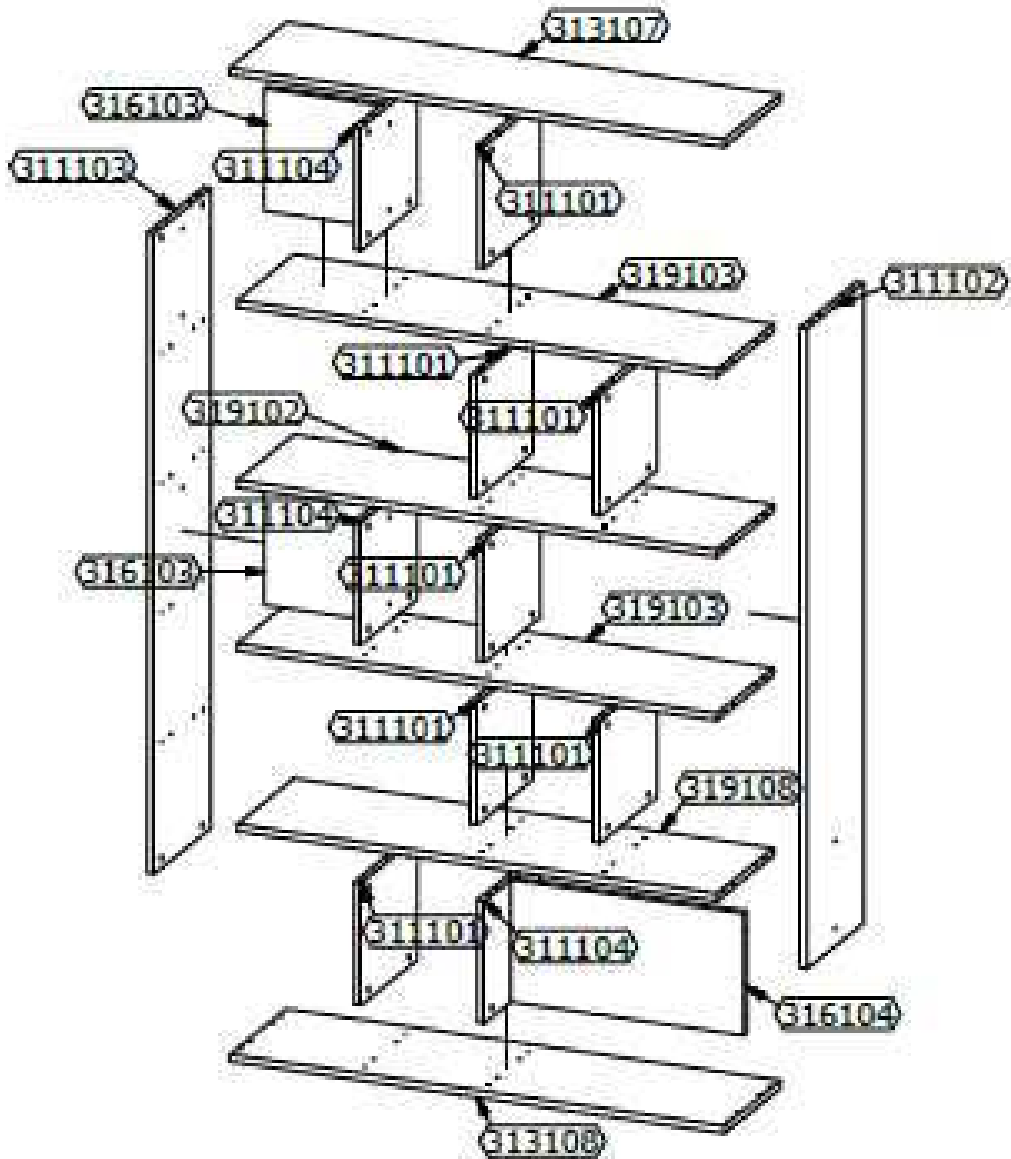

Alano R3

Montážny návod

A

x 64

(8x36)

B

x 64

C

x 64

(15x12)

D

x 64

G

x 12

G1

x 6

Z

x 1

KROK 1

311103

311102

KROK 2

313107

313108