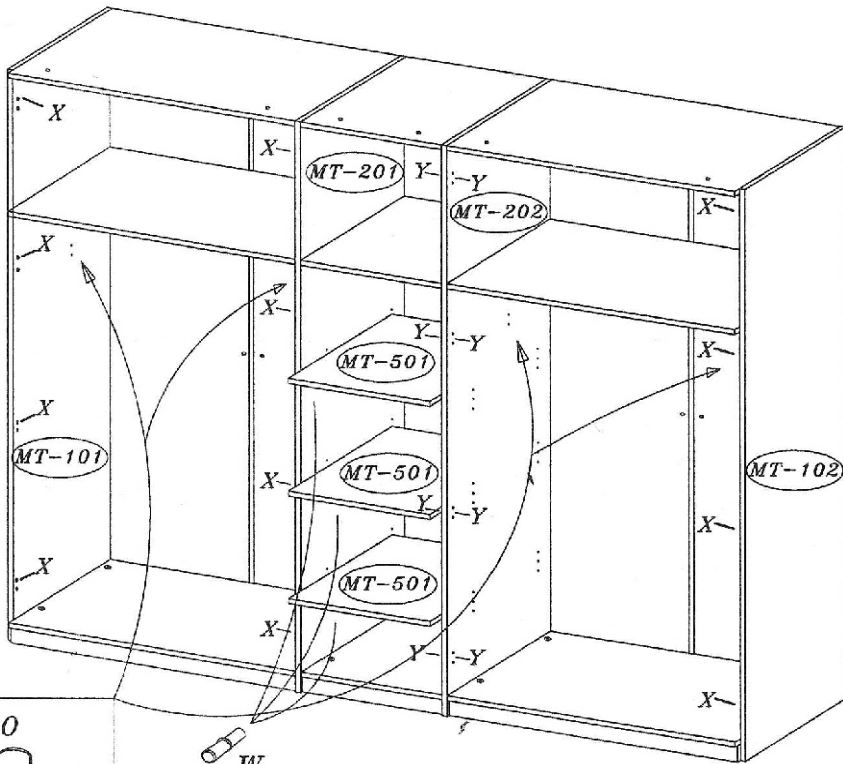

MONTANA 21

Montážny návod

SKRIŇA

Vážený klient, ak počas montáže zistíte, že niektoré časti sú poškodené alebo chýbajú, poznačte si číslo tejto časti a napíšte ho do reklamácie.
Ďakujeme.

 A	 B	 C	 D	 E	 3.5X16 F	 G	 6.3X11 H	 I	 6.3X13 J
12	36	36	56	14	2	11	11	28	40
 A1	 4.0X30 L	 M	 N	 O	 3.0X13 P	 R	 4.0X25 S	 T	 U
1	12	4	12	4	4	1	12	12	8
 X	 Y	 W	 A2						
12	8	12	2						

1

2

Farba korpusu z vonkajšej strany

4

5

6

7

8