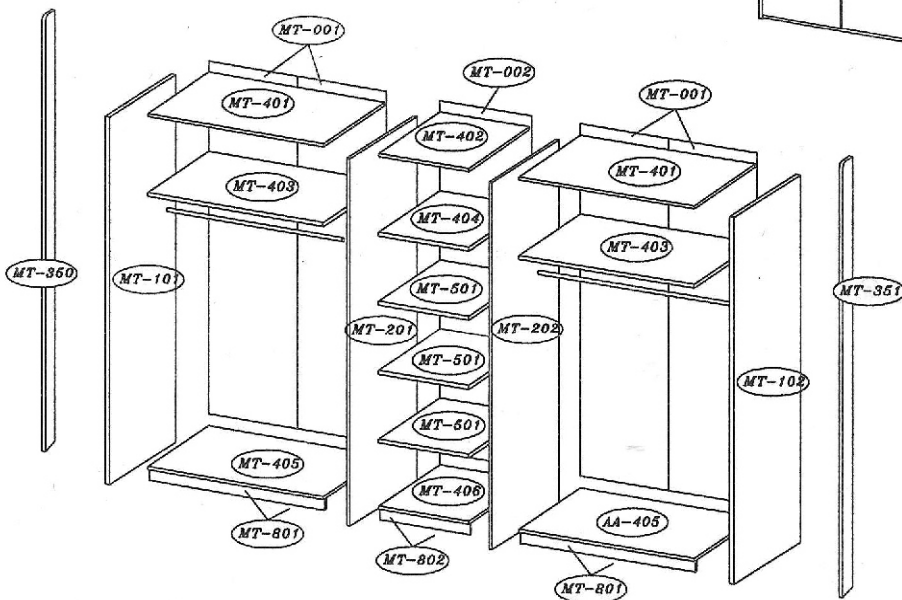

MONTANA 21

Montážny návod

SKRIŇA

Vážený klient, ak počas montáže zistíte, že niektoré časti sú poškodené alebo chýbajú, poznačte si číslo tejto časti a napíšte ho do reklamácie.
Ďakujeme.

 A	 B	 C	 D	 E	 3.5X16 F	 G	 6.3X11 H	 I	 6.3X13 J
12	36	36	56	14	2	11	11	28	40
 A1	 4.0X30 L	 M	 N	 O	 3.0X13 P	 R	 4.0X25 S	 T	 U
1	12	4	12	4	4	1	12	12	8
 X	 Y	 W	 A2						
12	8	12	2						

1

2

Farba korpusu z vonkajšej strany

4

5

6

7

8

Pozor: lišta ľavá

Pozor: lišta pravá

9

- Body ukotvenia háčikov zadnej steny

10