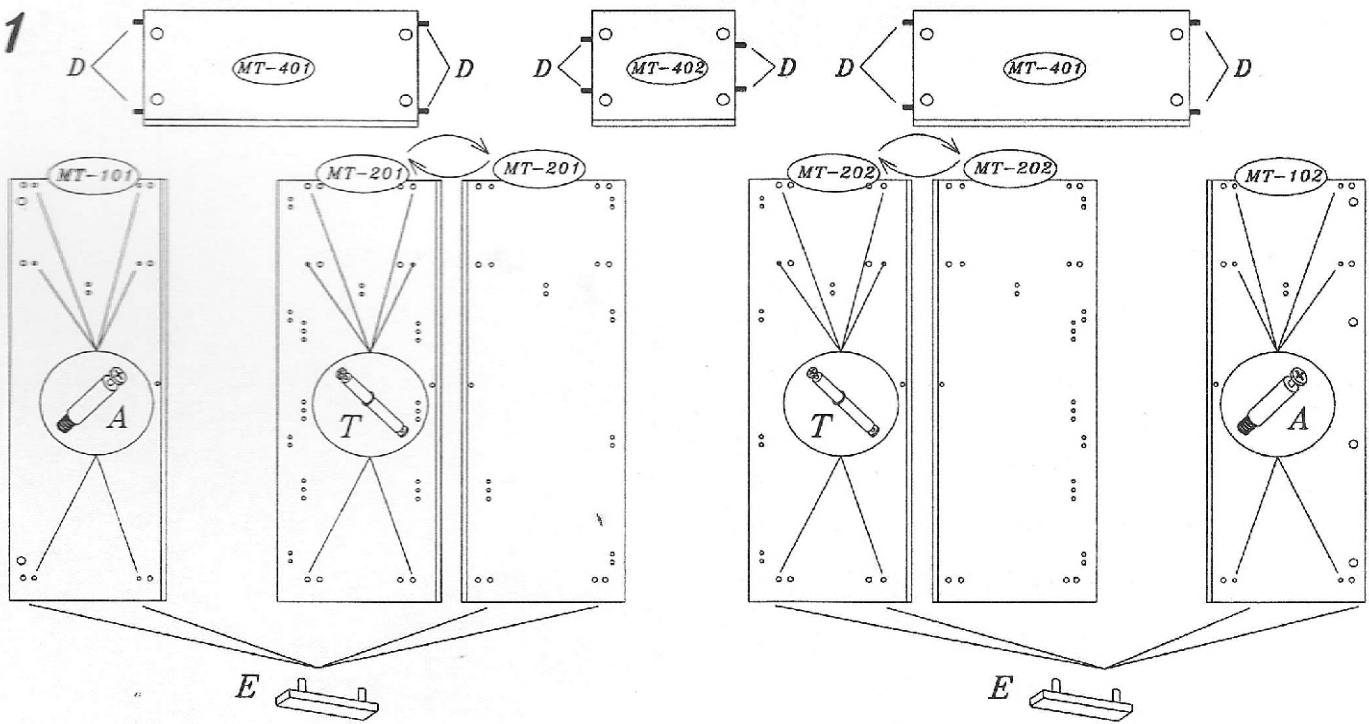

MONTANA 21

Montážny návod

SKRIŇA

Vážený klient, ak počas montáže zistíte, že niektoré časti sú poškodené alebo chýbajú, poznačte si číslo tejto časti a napíšte ho do reklamácie.
Ďakujeme.

 A	 B	 C	 D	 E	 3.5X16 F	 G	 6.3X11 H	 I	 6.3X13 J
12	36	36	56	14	2	11	11	28	40
 A1	 4.0X30 L	 M	 N	 O	 3.0X13 P	 R	 4.0X25 S	 T	 U
1	12	4	12	4	4	1	12	12	8
 X	 Y	 W	 A2						
12	8	12	2						

1

2

Farba korpusu z vonkajšej strany

4

5

6

7

8