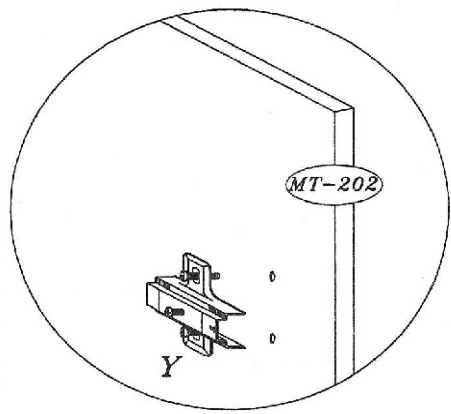

MONTANA 21

Montážny návod

SKRIŇA

Vážený klient, ak počas montáže zistíte, že niektoré časti sú poškodené alebo chýbajú, poznačte si číslo tejto časti a napíšte ho do reklamácie.
Ďakujeme.

 A	 B	 C	 D	 E	 3.5X16 F	 G	 6.3X11 H	 I	 6.3X13 J
12	36	36	56	14	2	11	11	28	40
 A1	 4.0X30 L	 M	 N	 O	 3.0X13 P	 R	 4.0X25 S	 T	 U
1	12	4	12	4	4	1	12	12	8
 X	 Y	 W	 A2						
12	8	12	2						

1

2

Farba korpusu z vonkajšej strany

4

5

6

7

8