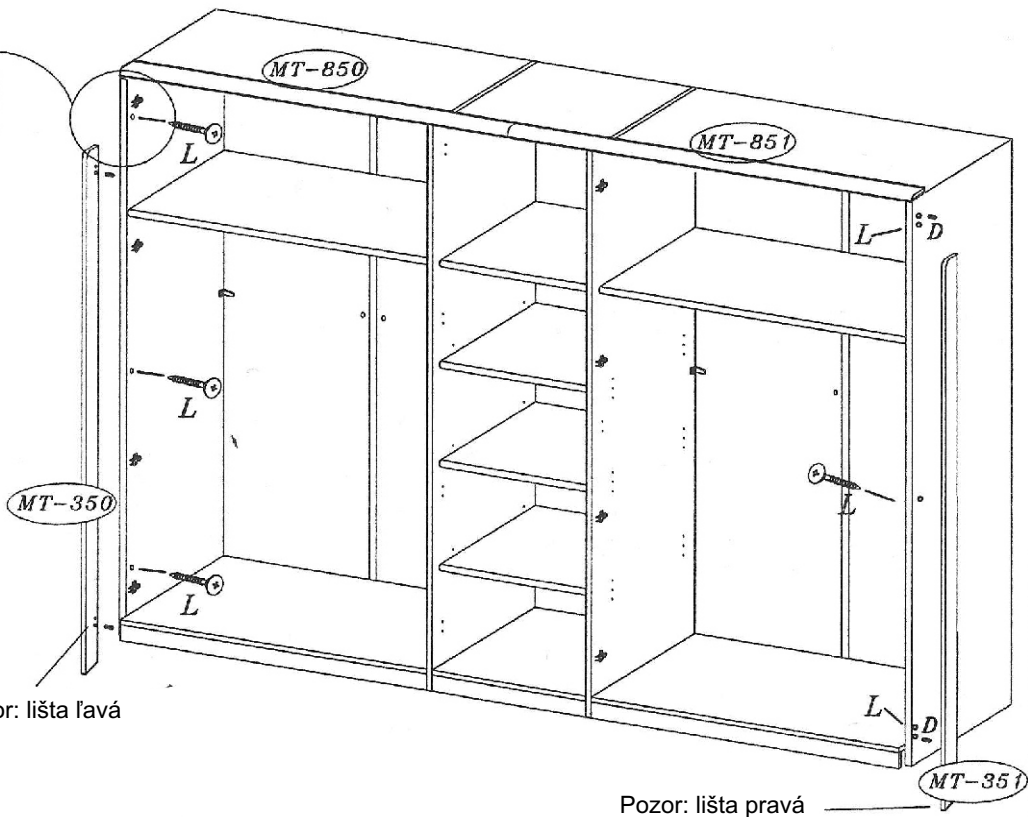

MONTANA 21

Montážny návod

SKRIŇA

Vážený klient, ak počas montáže zistíte, že niektoré časti sú poškodené alebo chýbajú, poznačte si číslo tejto časti a napíšte ho do reklamácie.
Ďakujeme.

 A	 B	 C	 D	 E	 3.5X16 F	 G	 6.3X11 H	 I	 6.3X13 J
12	36	36	56	14	2	11	11	28	40
 A1	 4.0X30 L	 M	 N	 O	 3.0X13 P	 R	 4.0X25 S	 T	 U
1	12	4	12	4	4	1	12	12	8
 X	 Y	 W	 A2						
12	8	12	2						

1

2

Farba korpusu z vonkajšej strany

4

5

6

7

8