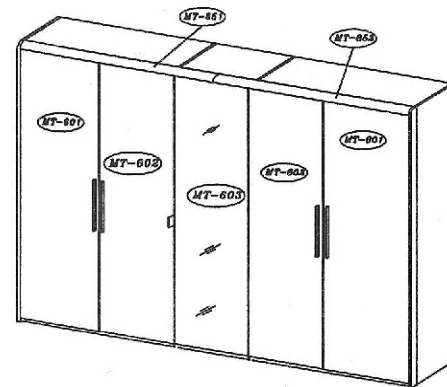

MONTANA 21

Montážny návod

SKRIŇA

Vážený klient, ak počas montáže zistíte, že niektoré časti sú poškodené alebo chýbajú, poznačte si číslo tejto časti a napíšte ho do reklamácie.
Ďakujeme.

 A	 B	 C	 D	 E	 3.5X16 F	 G	 6.3X11 H	 I	 6.3X13 J
12	36	36	56	14	2	11	11	28	40
 A1	 4.0X30 L	 M	 N	 O	 3.0X13 P	 R	 4.0X25 S	 T	 U
1	12	4	12	4	4	1	12	12	8
 X	 Y	 W	 A2						
12	8	12	2						