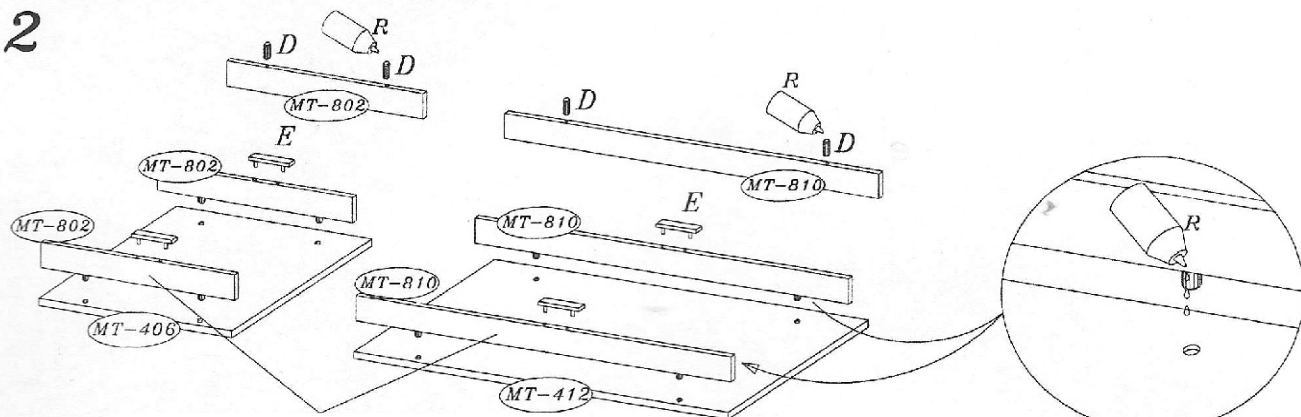

MONTANA 21

Montážny návod

SKRIŇA

Vážený klient, ak počas montáže zistíte, že niektoré časti sú poškodené alebo chýbajú, poznačte si číslo tejto časti a napíšte ho do reklamácie.
Ďakujeme.

 A	 B	 C	 D	 E	 3.5X16 F	 G	 6.3X11 H	 I	 6.3X13 J
12	36	36	56	14	2	11	11	28	40
 A1	 4.0X30 L	 M	 N	 O	 3.0X13 P	 R	 4.0X25 S	 T	 U
1	12	4	12	4	4	1	12	12	8
 X	 Y	 W	 A2						
12	8	12	2						

1

2

Farba korpusu z vonkajšej strany

4

5

6

7

8