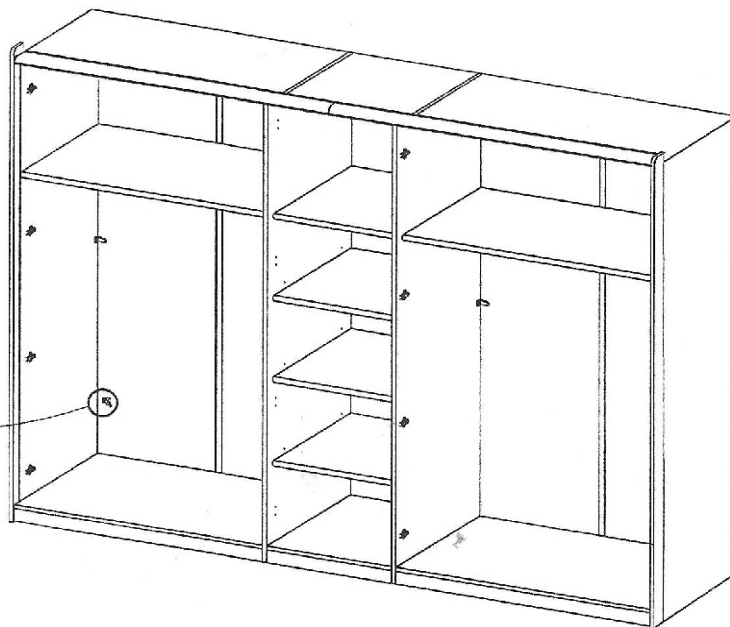

8

Pozor: lišta ľavá

Pozor: lišta pravá

9

- Body ukotvenia háčikov zadnej steny