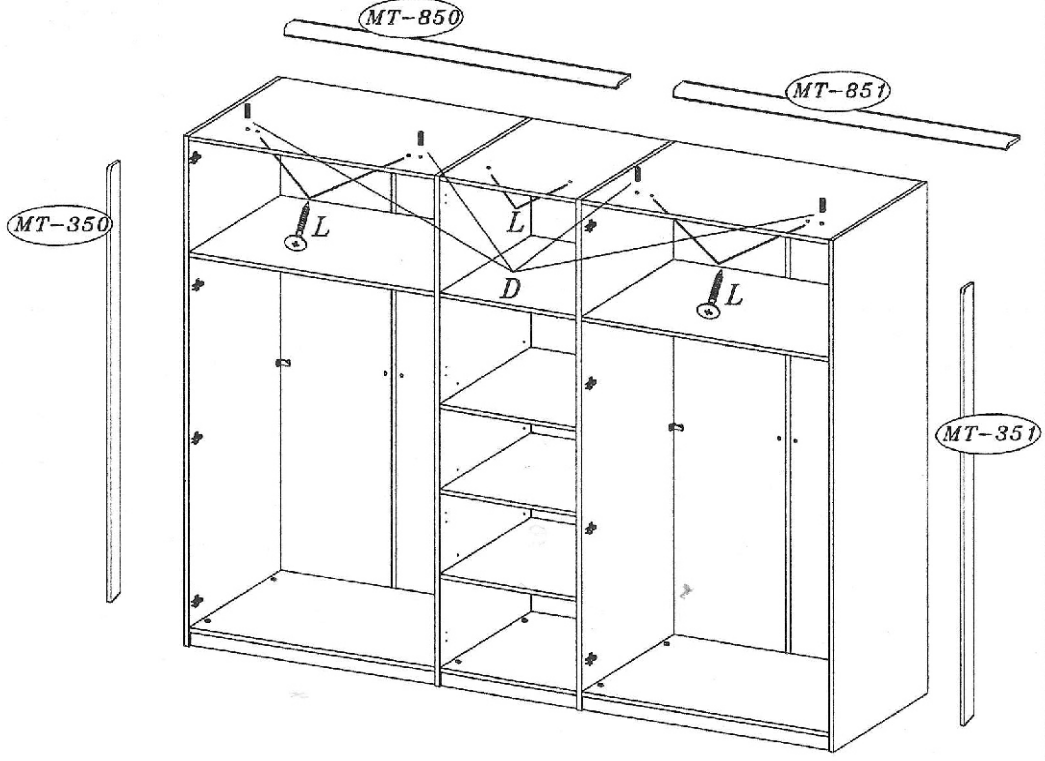

MONTANA 21

Montážny návod

SKRIŇA

Vážený klient, ak počas montáže zistíte, že niektoré časti sú poškodené alebo chýbajú, poznačte si číslo tejto časti a napíšte ho do reklamácie.
Ďakujeme.

 A	 B	 C	 D	 E	 3.5X16 F	 G	 6.3X11 H	 I	 6.3X13 J
12	36	36	56	14	2	11	11	28	40
 A1	 4.0X30 L	 M	 N	 O	 3.0X13 P	 R	 4.0X25 S	 T	 U
1	12	4	12	4	4	1	12	12	8
 X	 Y	 W	 A2						
12	8	12	2						

1

2

Farba korpusu z vonkajšej strany

4

5

6

7

8