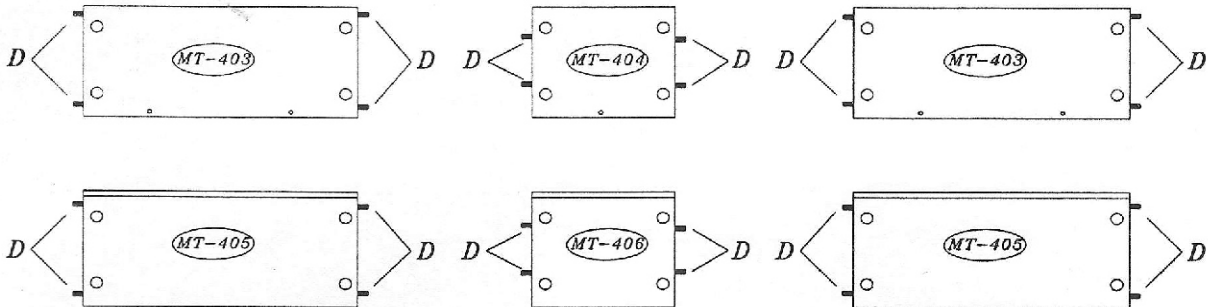

MONTANA 21

Montážny návod

SKRIŇA

Vážený klient, ak počas montáže zistíte, že niektoré časti sú poškodené alebo chýbajú, poznačte si číslo tejto časti a napíšte ho do reklamácie.
Ďakujeme.

 A	 B	 C	 D	 E	 3.5X16 F	 G	 6.3X11 H	 I	 6.3X13 J
12	36	36	56	14	2	11	11	28	40
 A1	 4.0X30 L	 M	 N	 O	 3.0X13 P	 R	 4.0X25 S	 T	 U
1	12	4	12	4	4	1	12	12	8
 X	 Y	 W	 A2						
12	8	12	2						

1

2

Farba korpusu z vonkajšej strany

4

5

6

7

8