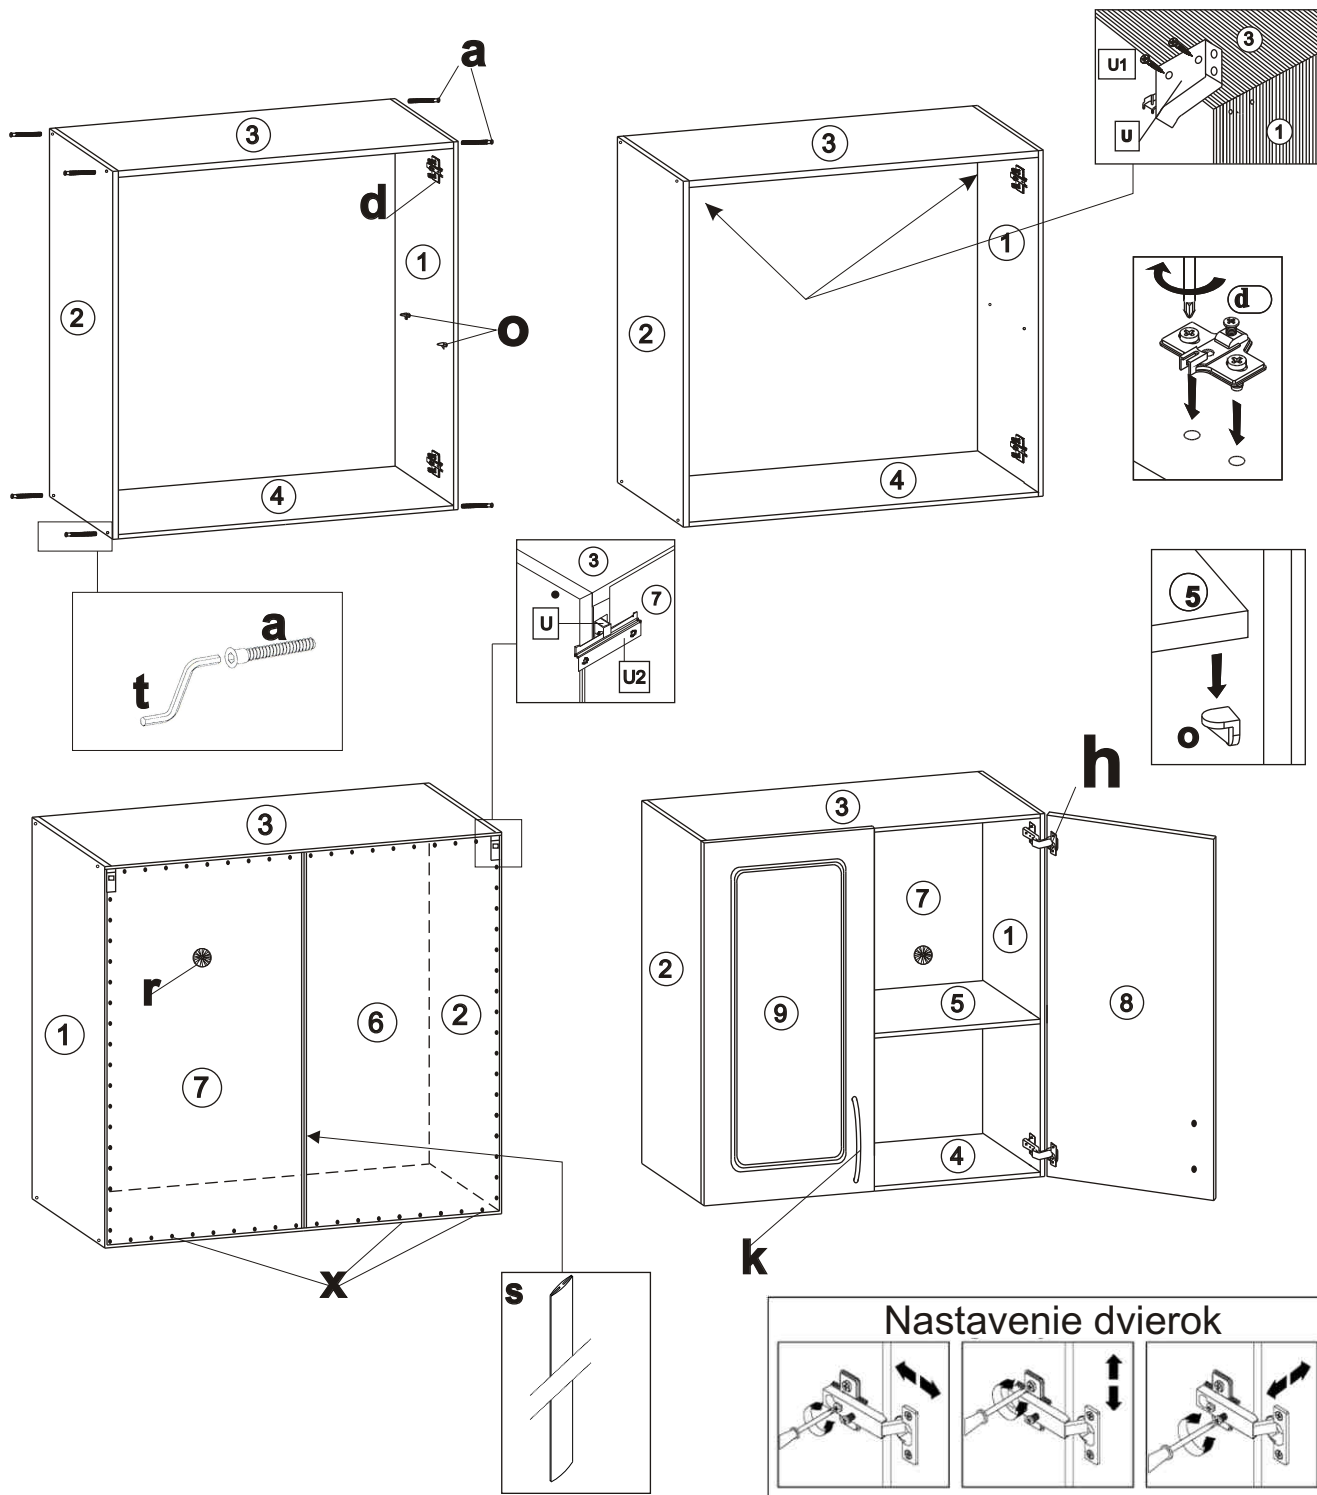

## Horná skrinka ŠxHxV 60x29x72 cm

72 cm

60 cm

## Príslušenstvo

<b>o</b>  4	<b>a</b>  8	<b>d</b>  4	<b>h</b>  4	<b>i</b>  4x13 8	<b>k</b>  2	<b>z</b>  3,5x27 4	<b>r</b>  1	<b>u</b>  2	<b>u1</b>  3x30 4	<b>t</b>  1	<b>x</b>  15	<b>s</b>  1	<b>u2</b>  2
--	--	--	--	--	--	--	--	--	--	--	---	--	---