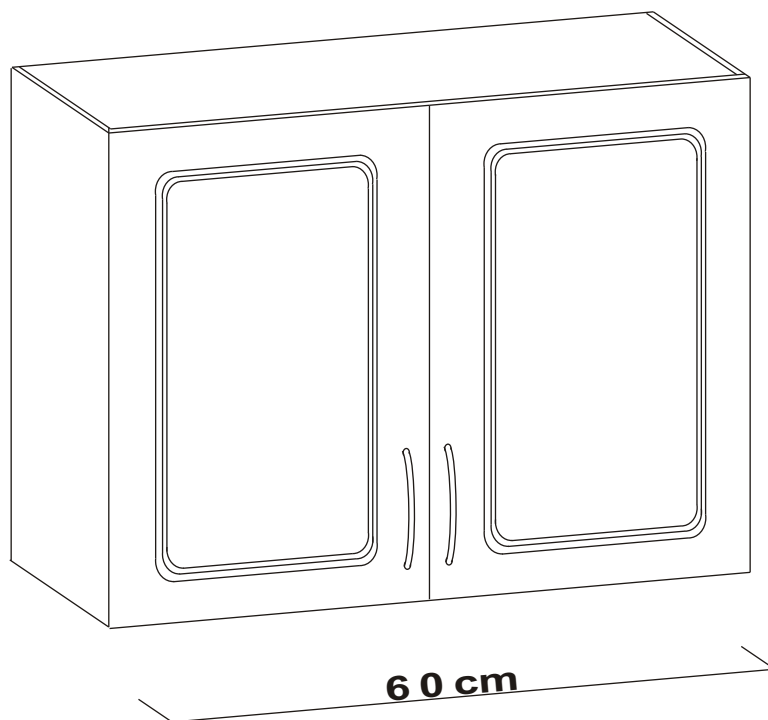

## Horná skrinka ŠxHxV 60x29x72 cm

72 cm

60 cm