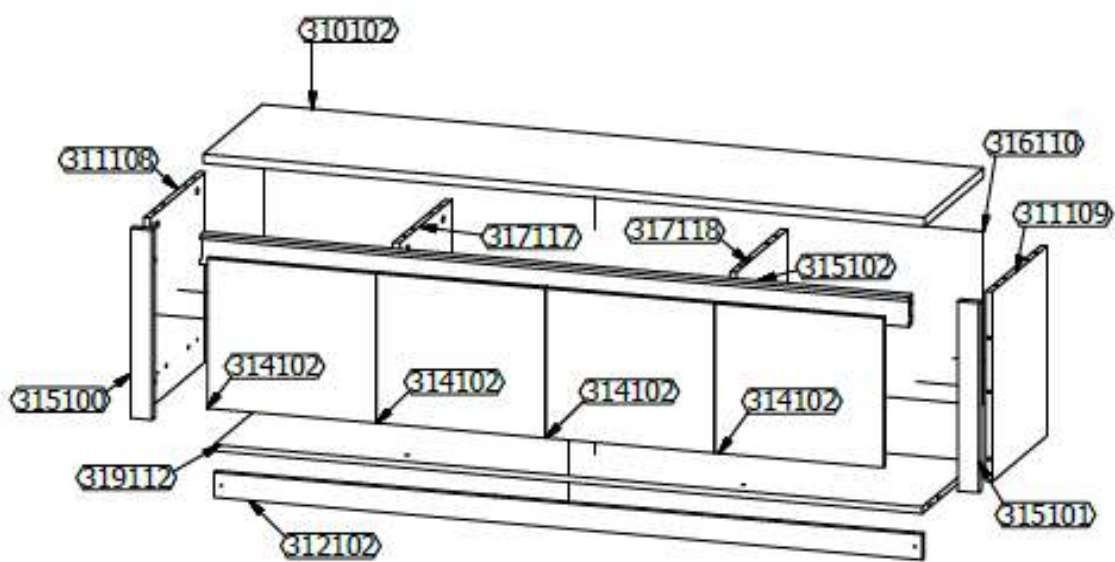

# MONTE Komoda K4D

Montážny návod

A x 20  
(8x36)

B x 18

C x 18

(15x12)

D x 22

E x 60

G x 4

H x 16

(3,5 x 16)

K x 2

(4 x 30)

T/T1 x 4

U/U1 x 4

Z x 1