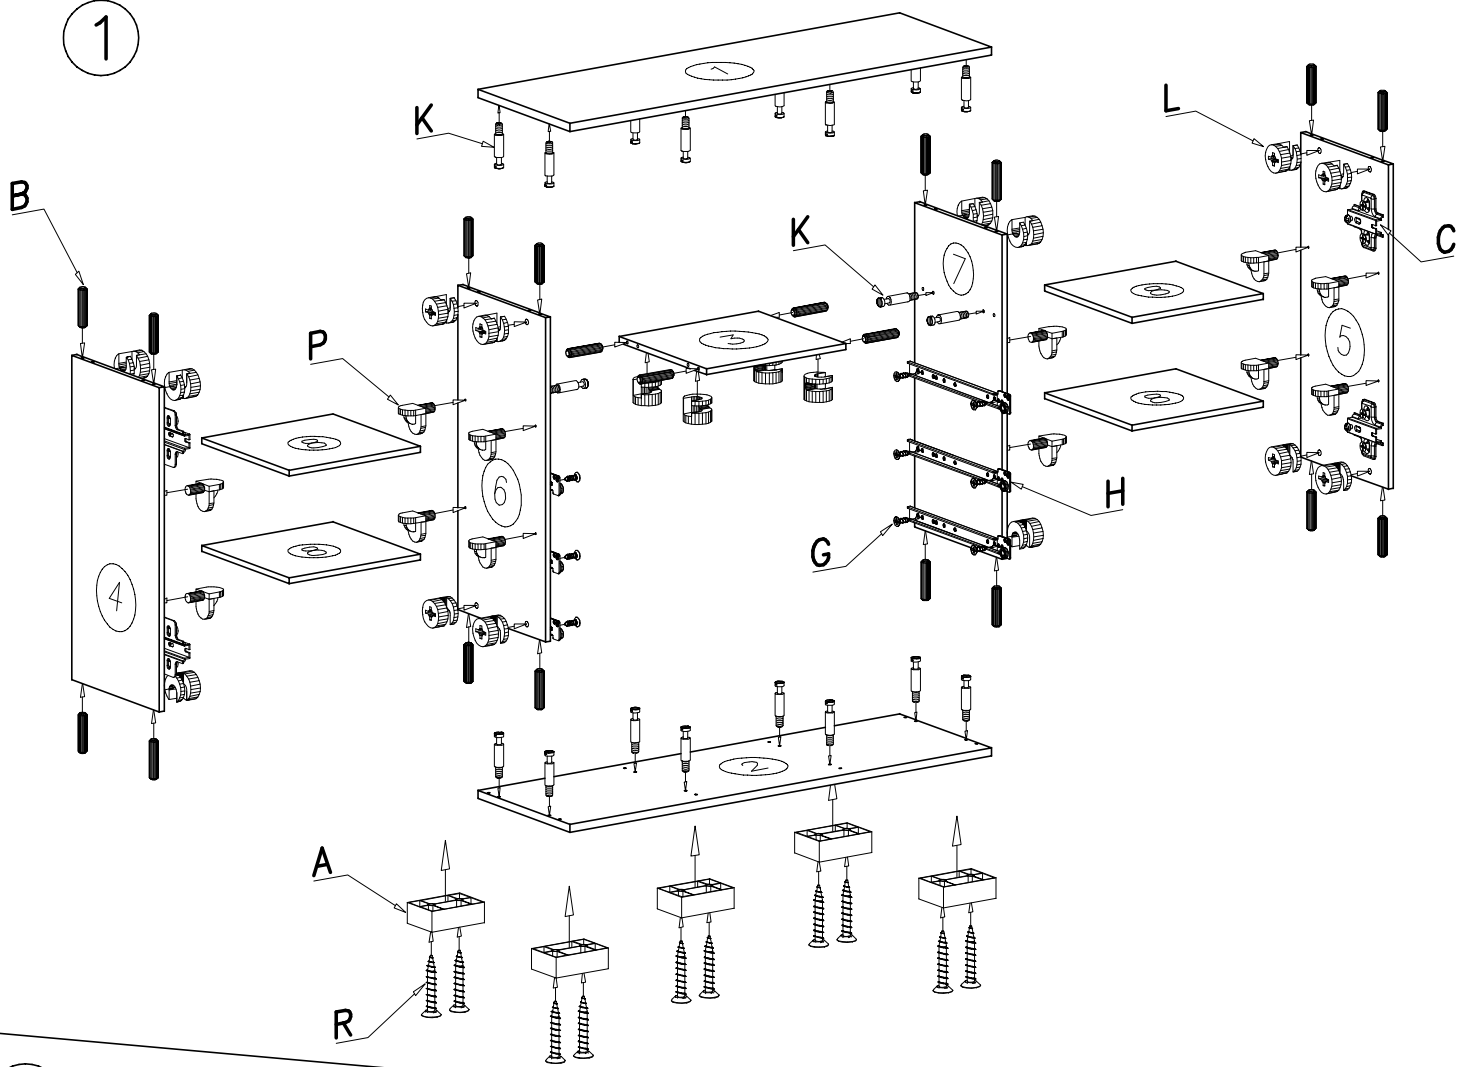

KOMODA NAPOLI 135

Pozor!

Prosíme, pred montážou nábytku si
pozorne prečítajte montážny návod.
Poškodenia nábytku vzniknuté pri
montáži nebudú uznané pri reklamácii.

<p>R - 10 ks 4 x 35 mm</p>	<p>L - 20 ks</p>	<p>G - 20 ks 4 x 16 mm</p>	
<p>P - 16 ks</p>	<p>N - 10 ks 4 x 27 mm</p>	<p>U - 5 ks</p>	<p>H - 3 komplet</p>
<p>K - 20 ks</p>	<p>E - 50 ks</p>	<p>C - 4 ks</p>	<p>D - 4 ks</p>
<p>A - 5</p>	<p>B - 20 ks</p>	<p>J - 12 ks 3,5 x 13 mm</p>	<p>W - 1 ks</p>

1

2

3

4