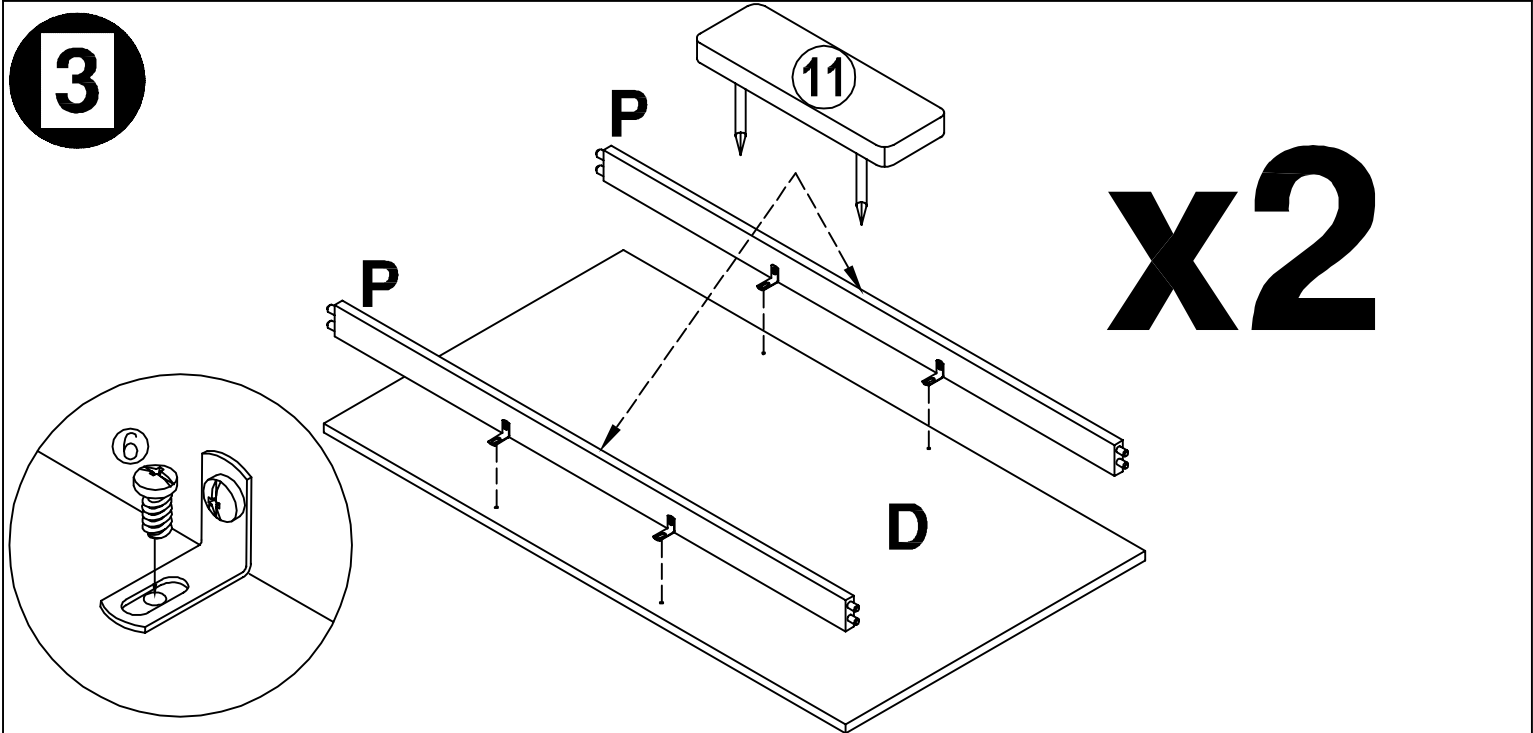

JULIET skriňa

120 MIN

		PACKAGE
A	12701	HLNS84-...-0002
B	12699	HLNS84-...-0002
C	12702	HLNS84-...-0002
D x4	31625	HLNS84-...-0005
F	31626	HLNS84-...-0001
J x2	60835	HLNS84-...-0003
K x2	60834	HLNS84-...-0004
L x2	00927	HLNS84-...-0004
N	S30805	HLNS84-...-0002
P x4	51281	HLNS84-...-0005
R	S35664	HLNS84-...-0005
S x4	40503	HLNS84-...-0001