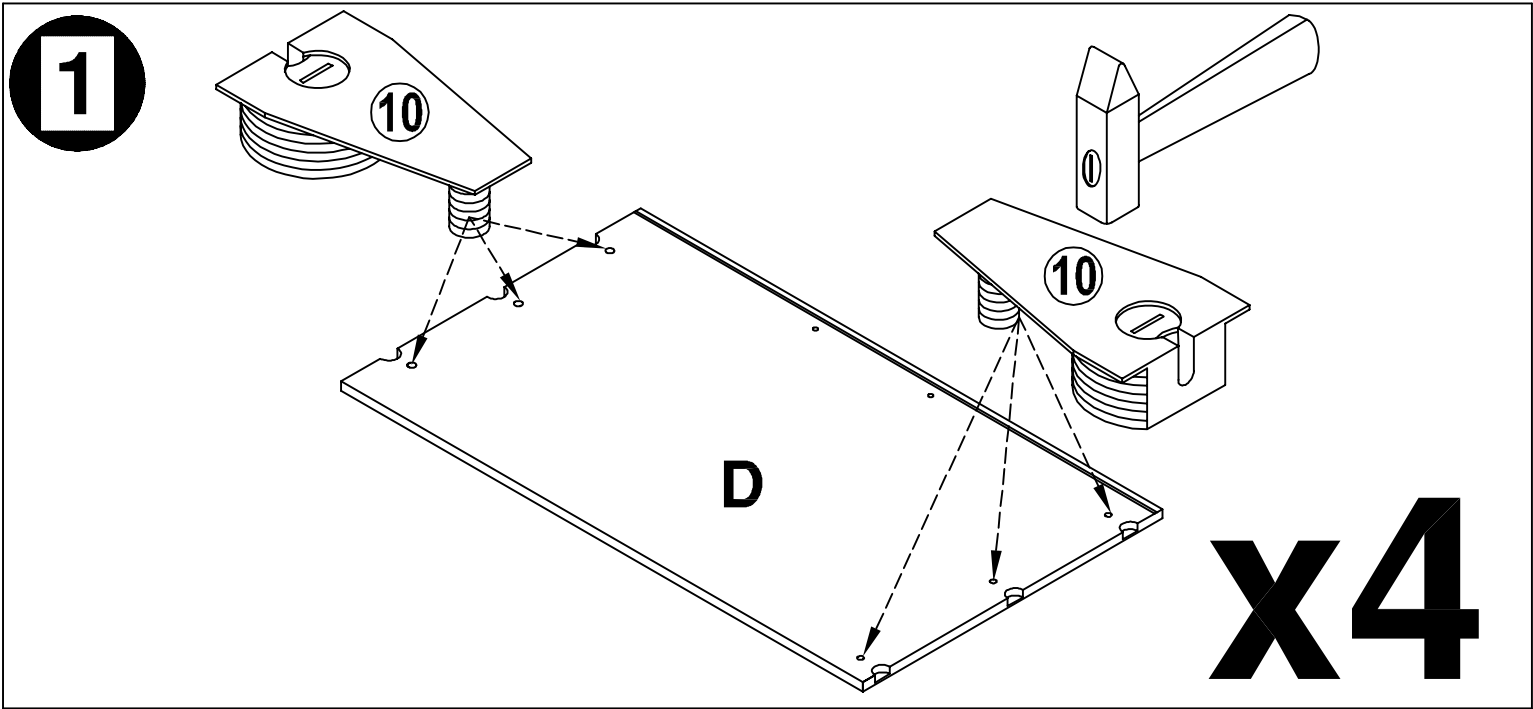

JULIET skriňa

120 MIN

		PACKAGE
A	12701	HLNS84-...-0002
B	12699	HLNS84-...-0002
C	12702	HLNS84-...-0002
D x4	31625	HLNS84-...-0005
F	31626	HLNS84-...-0001
J x2	60835	HLNS84-...-0003
K x2	60834	HLNS84-...-0004
L x2	00927	HLNS84-...-0004
N	S30805	HLNS84-...-0002
P x4	51281	HLNS84-...-0005
R	S35664	HLNS84-...-0005
S x4	40503	HLNS84-...-0001