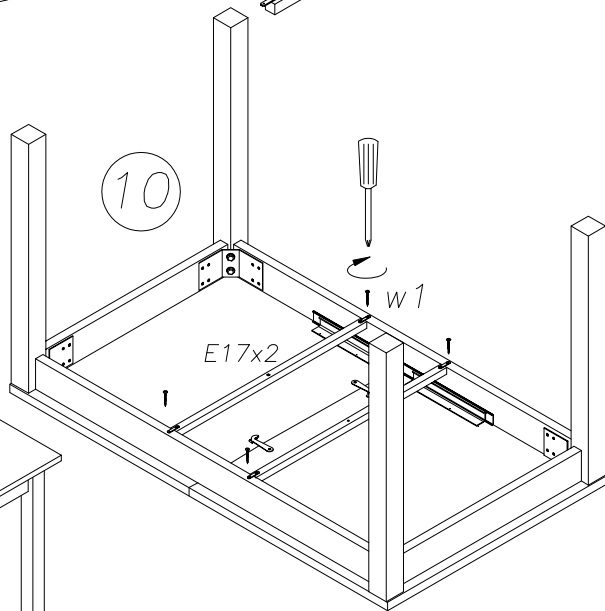

7

8

9

10

11

Angelo stôl ST 18

Jednotlivé elementy	Poč. ks	Číslo balíka
E1-	4	1
E24-	2	2
E24/1-	1	2
E5-	2	1
E4-	2	1
E17	2	2
b1-	4	1
h1	4	1
k1	12	1
p1-	4	1
pr1-	2	2
S1	M8x75	8
w1-	3,5x16	76

w1
3,5x18 76 ks

k1
ø8x12 12 ks

S1
M8x75 8 ks

p1
4 ks

pr1
2 ks

b1
4 ks

h1
4 ks

Potrebné náradie

1