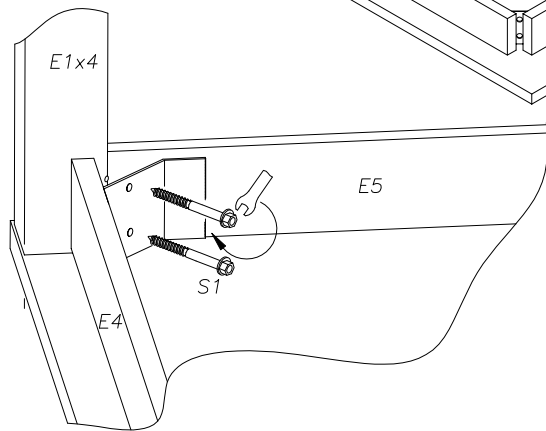

7

8

9

10

11

Angelo stôl ST 18

Jednotlivé elementy	Poč. ks	Číslo balíka
E1-	4	1
E24-	2	2
E24/1-	1	2
E5-	2	1
E4-	2	1
E17	2	2
b1-	4	1
h1	4	1
k1	12	1
p1-	4	1
pr1-	2	2
S1	M8x75	8
w1-	3,5x16	76

w1
3,5x18 76 ks

k1
ø8x12 12 ks

S1
M8x75 8 ks

p1
4 ks

pr1
2 ks

b1
4 ks

h1
4 ks

Potrebné náradie

1