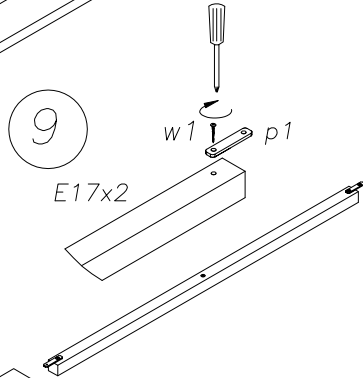

7

8

9

10

11

Angelo stôl ST 18

Jednotlivé elementy	Poč. ks	Číslo balíka
E1-	4	1
E24-	2	2
E24/1-	1	2
E5-	2	1
E4-	2	1
E17	2	2
b1-	4	1
h1	4	1
k1	12	1
p1-	4	1
pr1-	2	2
S1	M8x75	8
w1-	3,5x16	76

w1
3,5x18 76 ks

k1
ø8x12 12 ks

S1
M8x75 8 ks

p1
4 ks

pr1
2 ks

b1
4 ks

h1
4 ks

Potrebné náradie

1