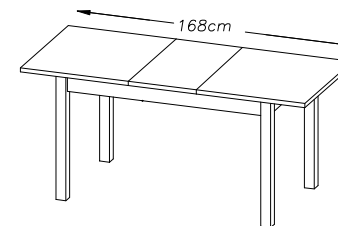

Angelo stôl ST 18

Jednotlivé elementy	Poč. ks	Číslo balíka
E1-	4	1
E24-	2	2
E24/1-	1	2
E5-	2	1
E4-	2	1
E17	2	2
b1-	4	1
h1	4	1
k1	12	1
p1-	4	1
pr1-	2	2
S1	M8x75	8
w1-	3,5x16	76

w1
3,5x18 76 ks

k1
ø8x12 12 ks

S1
M8x75 8 ks

p1
4 ks

pr1
2 ks

b1
4 ks

h1
4 ks