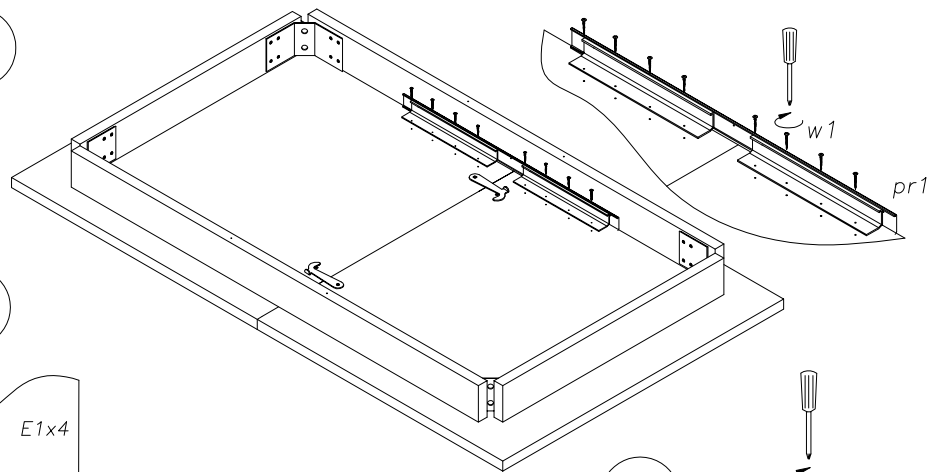

7

8

9

10

11

Angelo stôl ST 18

Jednotlivé elementy	Poč. ks	Číslo balíka
E1-	4	1
E24-	2	2
E24/1-	1	2
E5-	2	1
E4-	2	1
E17	2	2
b1-	4	1
h1	4	1
k1	12	1
p1-	4	1
pr1-	2	2
S1	M8x75	8
w1-	3,5x16	76

w1
3,5x18 76 ks

k1
ø8x12 12 ks

S1
M8x75 8 ks

p1
4 ks

pr1
2 ks

b1
4 ks

h1
4 ks

Potrebné náradie

1