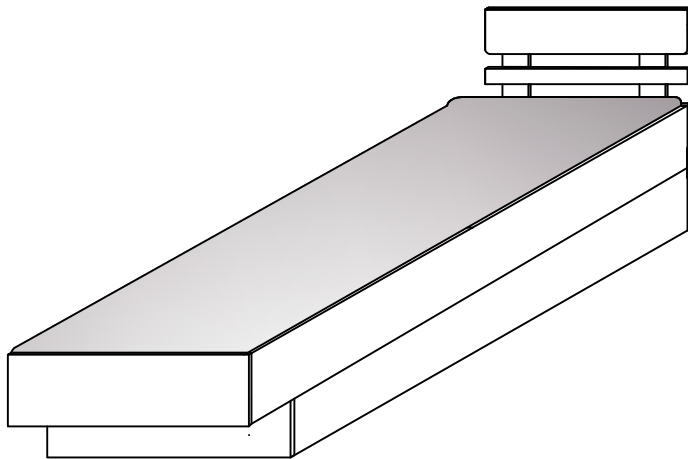

FX 24 - postel 140

zoznam	rozmiery v mm	kusy
A	1440x240	2
B	1440x220	2
C	1924x240	2
D	2004x220	2
E	1924x360	1
F	1924x360	2
G	1440x200	1
H	1440x60	1
I	600x200	1

a	b	c	d	e	f	g	o	p
		 x 34	 x 4	 x 16	 x 8	 x 8		 x 9
	 x 16	 x 42	 x 1	 x 16	 x 6		 x 34	 x 4
j	k	l	m	n	h	i	r	