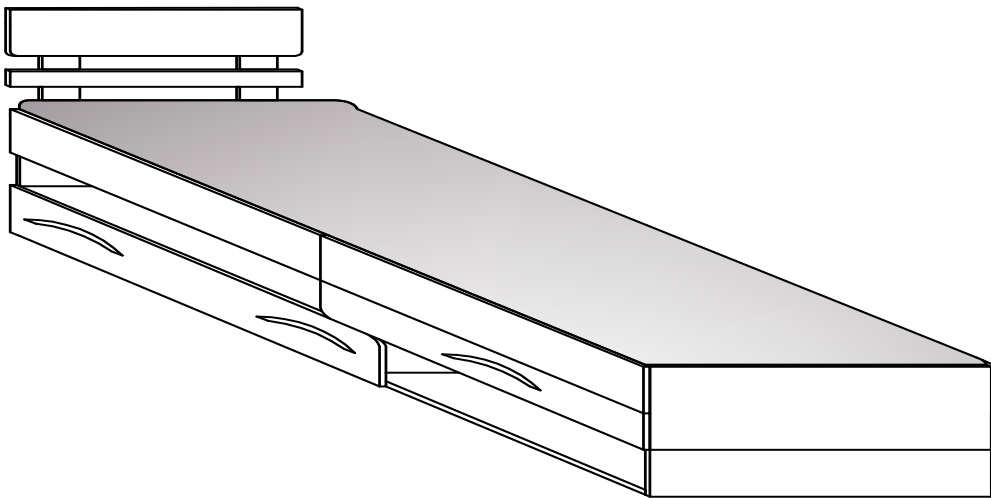

## FX 22 - postel 90 police a 2 Z

zoznam	rozmery v mm	kusy
A	940x2040	1
B	180x2004	2
C	482x940	2
D	2004x382	1
E	122x460	2
F	162x460	2
G	1379x460	2
H	626x460	2
I	677x137	2
J	494x80	2
K	430x80	4
L	1447x177	2
M	1354x120	2
N	430x120	4
O	2004x80	2
P	976x200	1
R	976x60	1
S	600x200	2
T	976x320	1
W	677x180	2
V	976x180	1
Z	1360x180	2