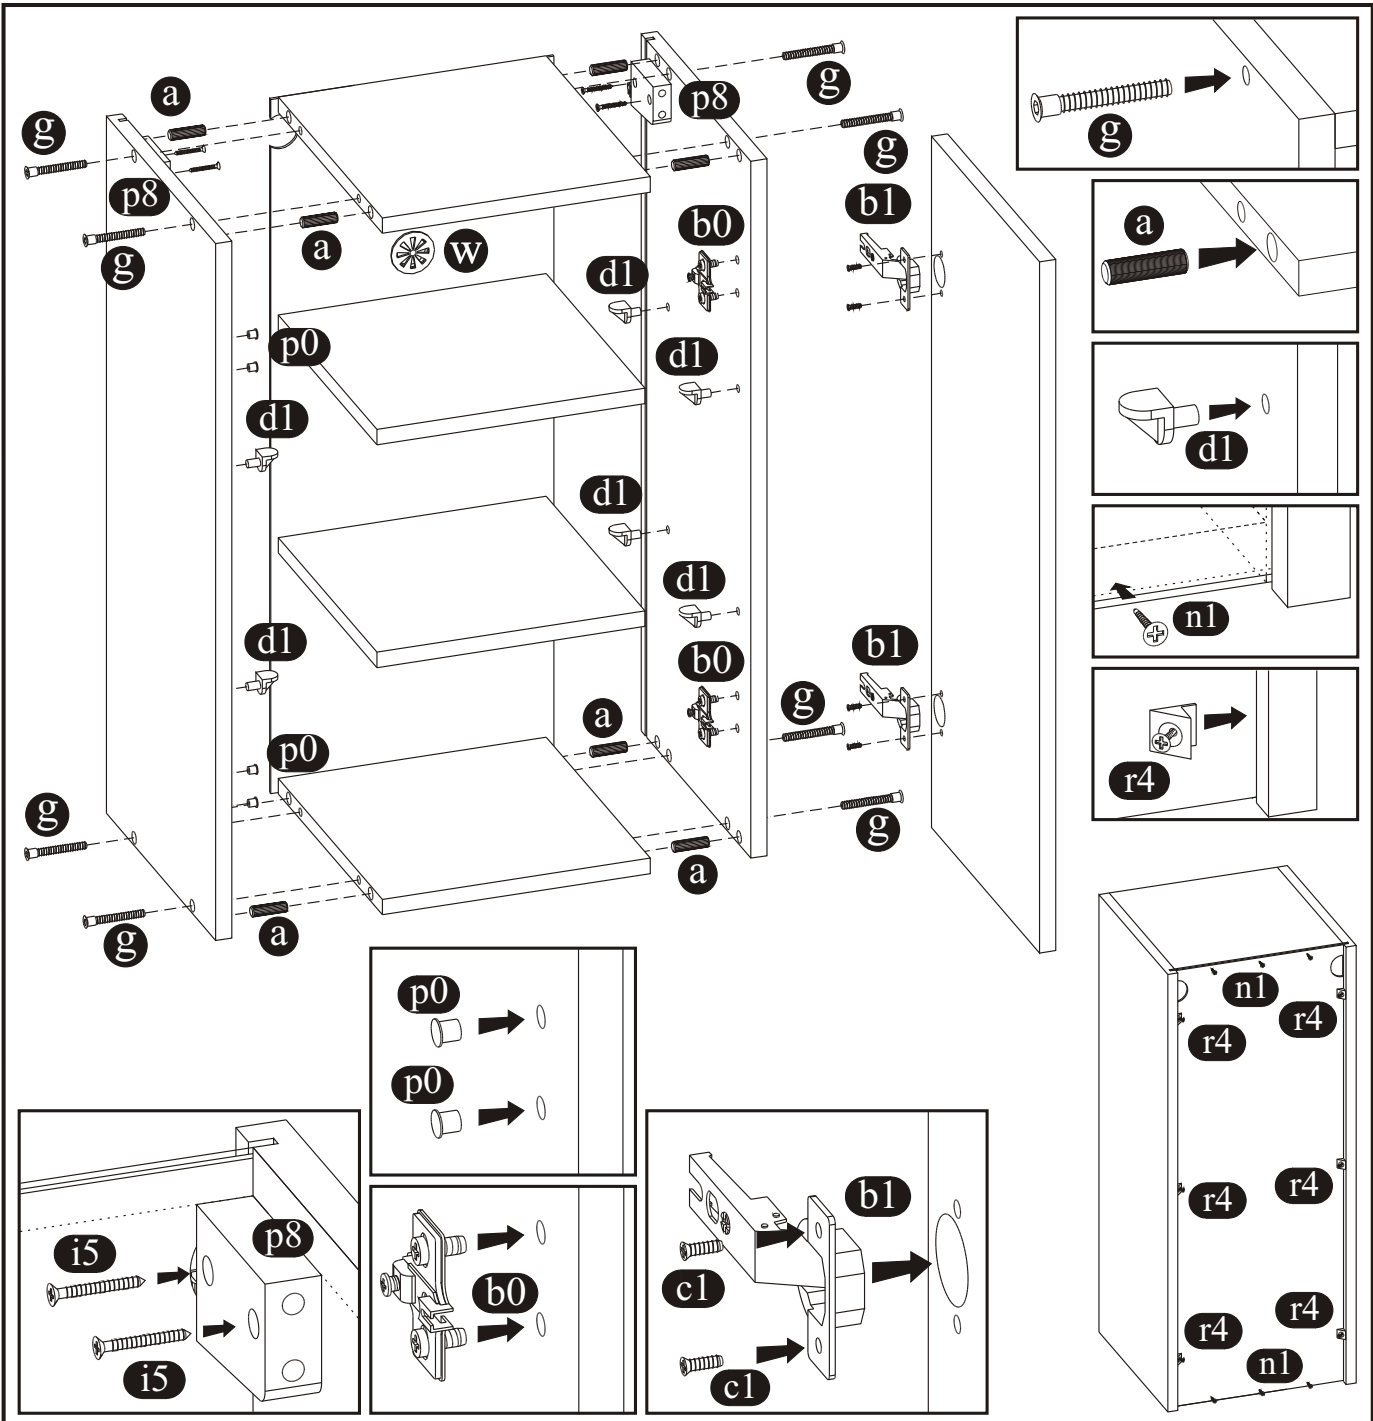

KUCHYNSKÉ SKRINKY W2

AKCESORIA - KOVANIE - BESCHLÄGE HARDWARE - ПРИНАДЛЕЖНОСТИ

INSTRUKCJA MONTAŻU - NÁVOD NA MONTÁŽ - MONTAGEANLEITUNG - ASSEMBLY INSTRUCTIONS - ИНСТРУКЦИЯ СБОРКИ