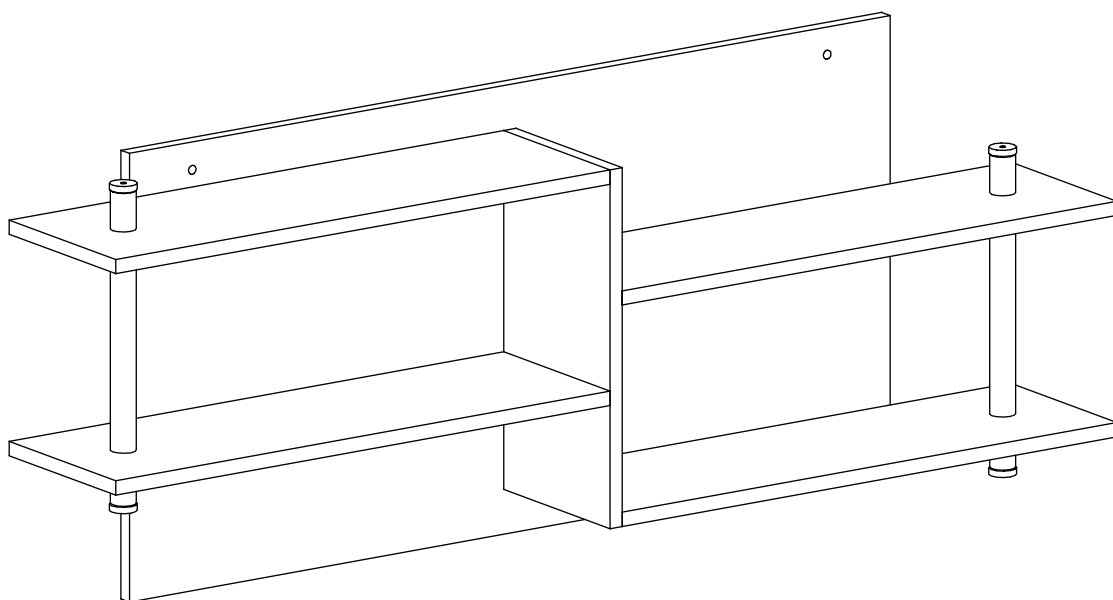

system NEMO

8

Spojovací materiál je uvádzaný v kusoch!!

K - 4

L - 4

M - 2
7 x 70 mm

G - 4
7 x 100 mm

H - 2

A - 12
7 x 50 mm

B - 22

Y - 2

Z - 1

1

2

3

4