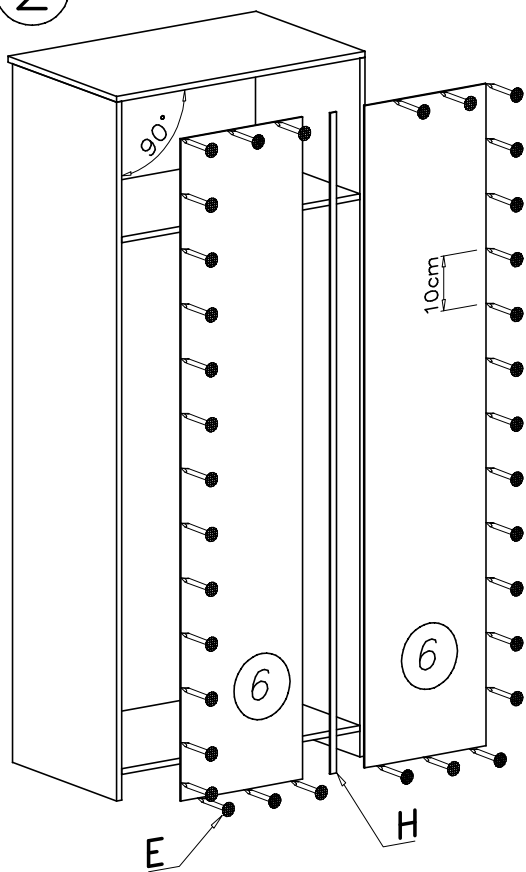

Montážny návod

POTREBNÉ NÁRADIE

EMAN TYP 6 - kombinovaná skriňa

POZOR !

Prosíme, pred montážou nábytku si pozorne prečítajte montážny návod. Poškodenia nábytku vzniknuté pri montáži nebudú uznané pri reklamácií.

	 lepidlo 1 ks	 12 ks	 16 ks
 1 ks S	 2 ks 4 x 27 mm N	 2 ks U	 16 ks 4 x 16 mm G
 2 ks T	 60 ks 60- St. E	 6 ks C	 6 ks D
 H	 28 ks B	 16 ks K	 4 ks W

1

2

3