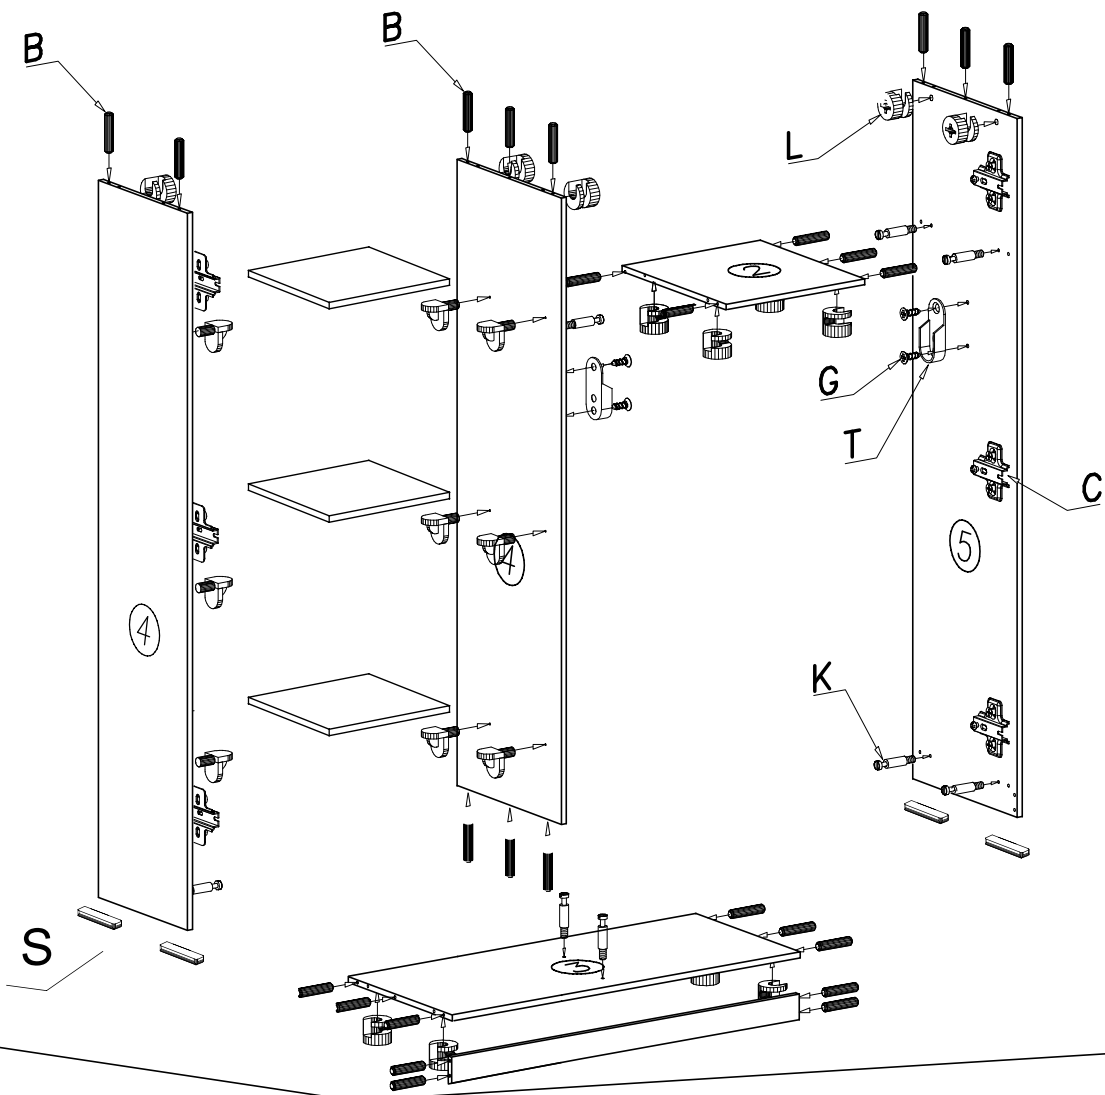

Montážny návod

POTREBNÉ NÁRADIE

EMAN TYP 6 - kombinovaná skriňa

POZOR !

Prosíme, pred montážou nábytku si pozorne prečítajte montážny návod. Poškodenia nábytku vzniknuté pri montáži nebudú uznané pri reklamácií.

	 lepidlo 1 ks	 12 ks	 16 ks
 1 ks S	 2 ks 4 x 27 mm N	 2 ks U	 16 ks 4 x 16 mm G
 2 ks T	 60 ks 60- St. E	 6 ks C	 6 ks D
 H	 28 ks B	 16 ks K	 4 ks W

1

2

3