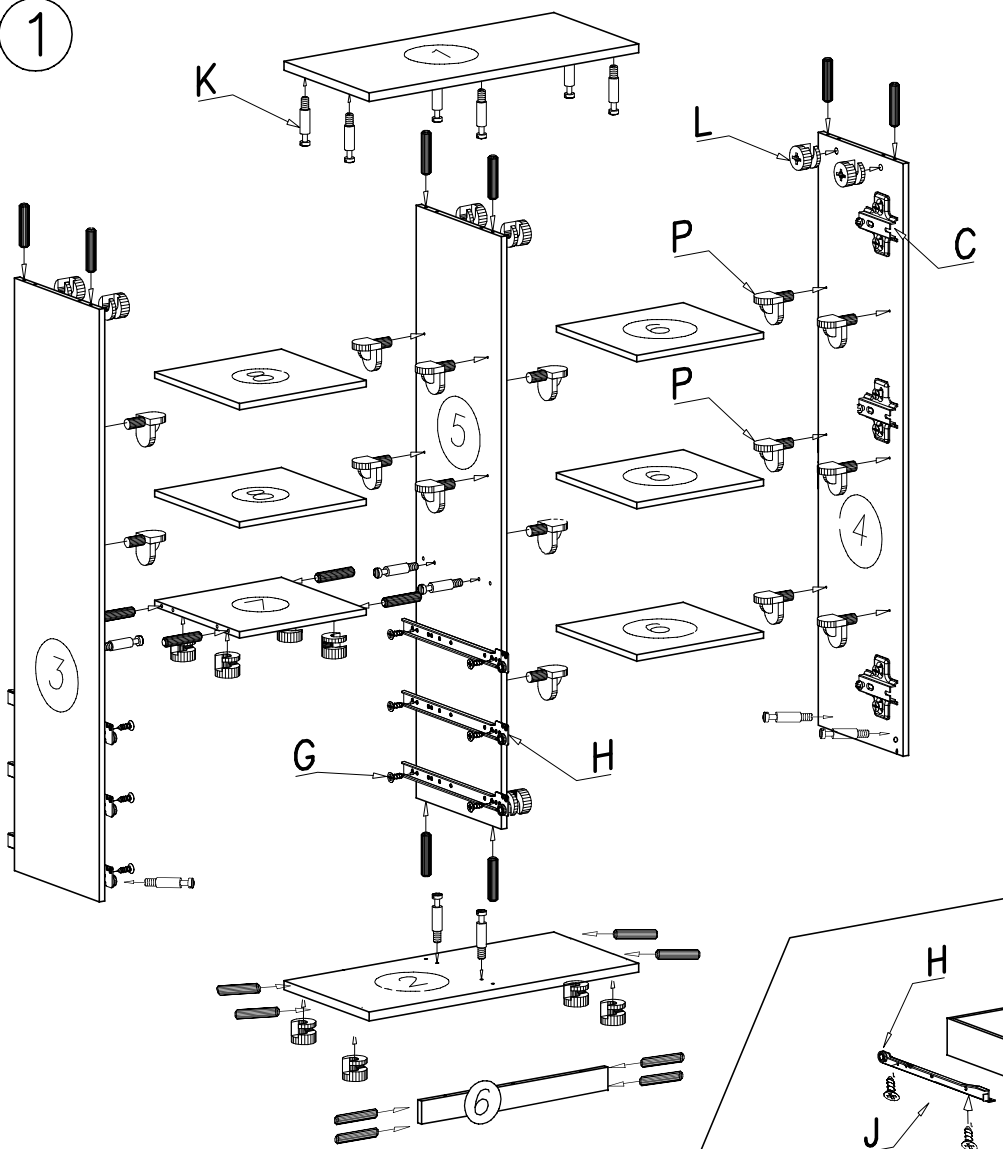

Montážny návod

POTREBNÉ NÁRADIE

EMAN TYP 5 - regál 80

POZOR !

Prosíme, pred montážou nábytku si pozorne prečítajte montážny návod. Poškodenia nábytku vzniknuté pri montáži nebudú uznané pri reklamácií.

 3-Kpl H	 12 ks 3,5 x 13 mm J	<p>Prosíme, pred montážou nábytku si pozorne prečítajte montážny návod. Poškodenia nábytku vzniknuté pri montáži nebudú uznané pri reklamácií.</p>	
 4 ks S	 4 ks 4 x 27 mm N		
 16 ks L	 40 ks E	 3 ks C	 3 ks D
 1 ks Z	 20 ks B	 16 ks K	 20 ks Z

1

3

2

4