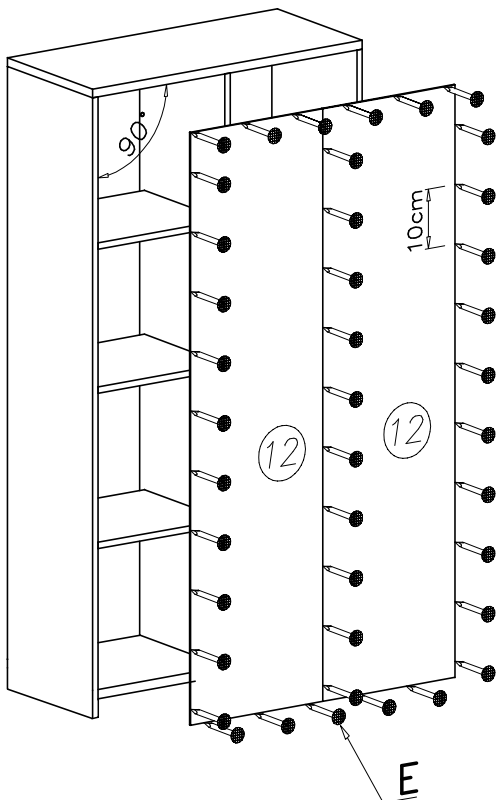

Montážny návod

POTREBNÉ NÁRADIE

EMAN TYP 5 - regál 80

POZOR !

Prosíme, pred montážou nábytku si pozorne prečítajte montážny návod. Poškodenia nábytku vzniknuté pri montáži nebudú uznané pri reklamácií.

 3-Kpl H	 12 ks 3,5 x 13 mm J	<p>Prosíme, pred montážou nábytku si pozorne prečítajte montážny návod. Poškodenia nábytku vzniknuté pri montáži nebudú uznané pri reklamácií.</p>	
 4 ks S	 4 ks 4 x 27 mm N		
 16 ks L	 40 ks E	 3 ks C	 3 ks D
 1 ks Z	 20 ks B	 16 ks K	 20 ks Z

1

3

2

4