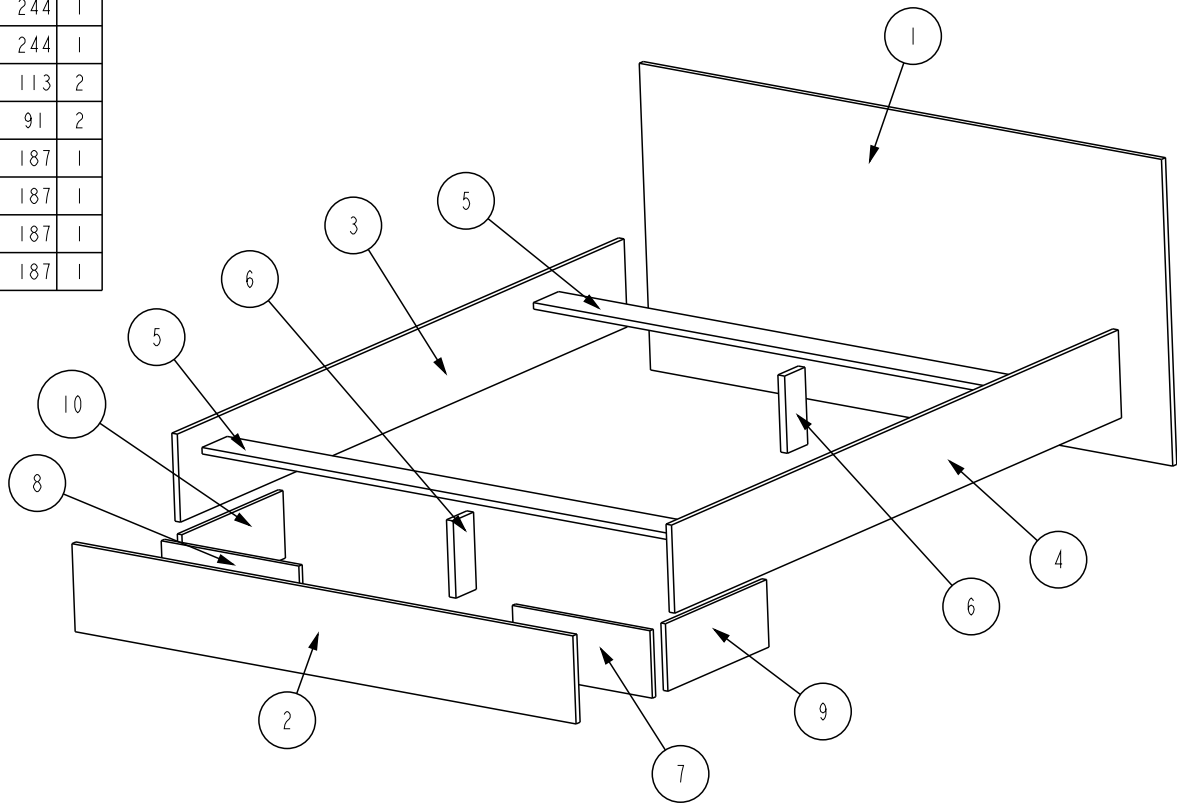

PT SEGURANCA
RESPEITAR AS INSTRUCOES DE MONTAGEM DESCRÉVIDAS NA INSTRUCCOES DE USO.

SK UPOZORNENIE
POSTUPUJTE PODLA POKYNOV V TOMTO NÁVODE

Č ROZMERKS

405565 0 23-Jul-10

1	1715 x 850	1
2	1645 x 244	1
3	1998 x 244	1
4	1998 x 244	1
5	1605 x 113	2
6	214 x 91	2
7	452 x 187	1
8	452 x 187	1
9	452 x 187	1
10	452 x 187	1

70 X6  ø5 x 39	71 X6  Ht: 11,9mm	113 X4  DIN M6x50
171 X4 	195 X8 	434 X1 
510 X8 	729 X10  8x30	930 X8  M6x25
931 X 8  M6x30	944 X8  T.PL. 6.3x13	315905 X 1  Lg: 1615mm+ADH
316329 X 2  L: 193mm	340750 X :4  6 PANS 7x50	340057 X 4 