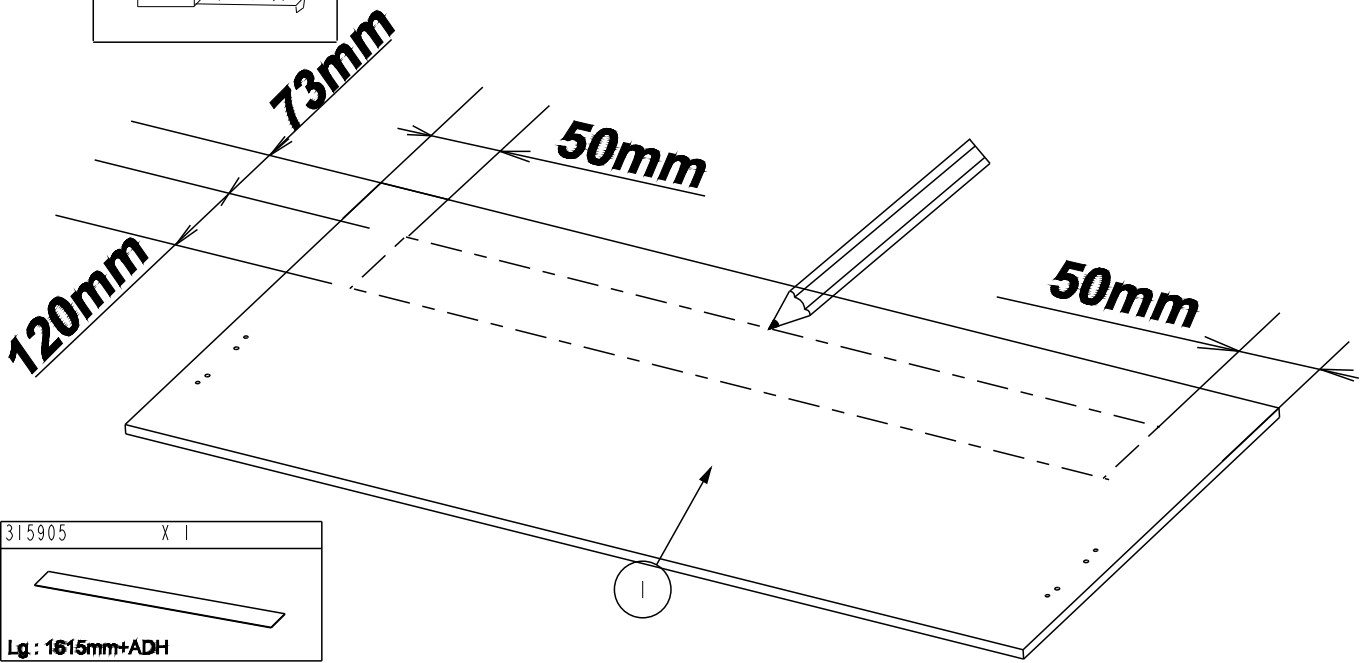

8

405565 0 26-Jul-10