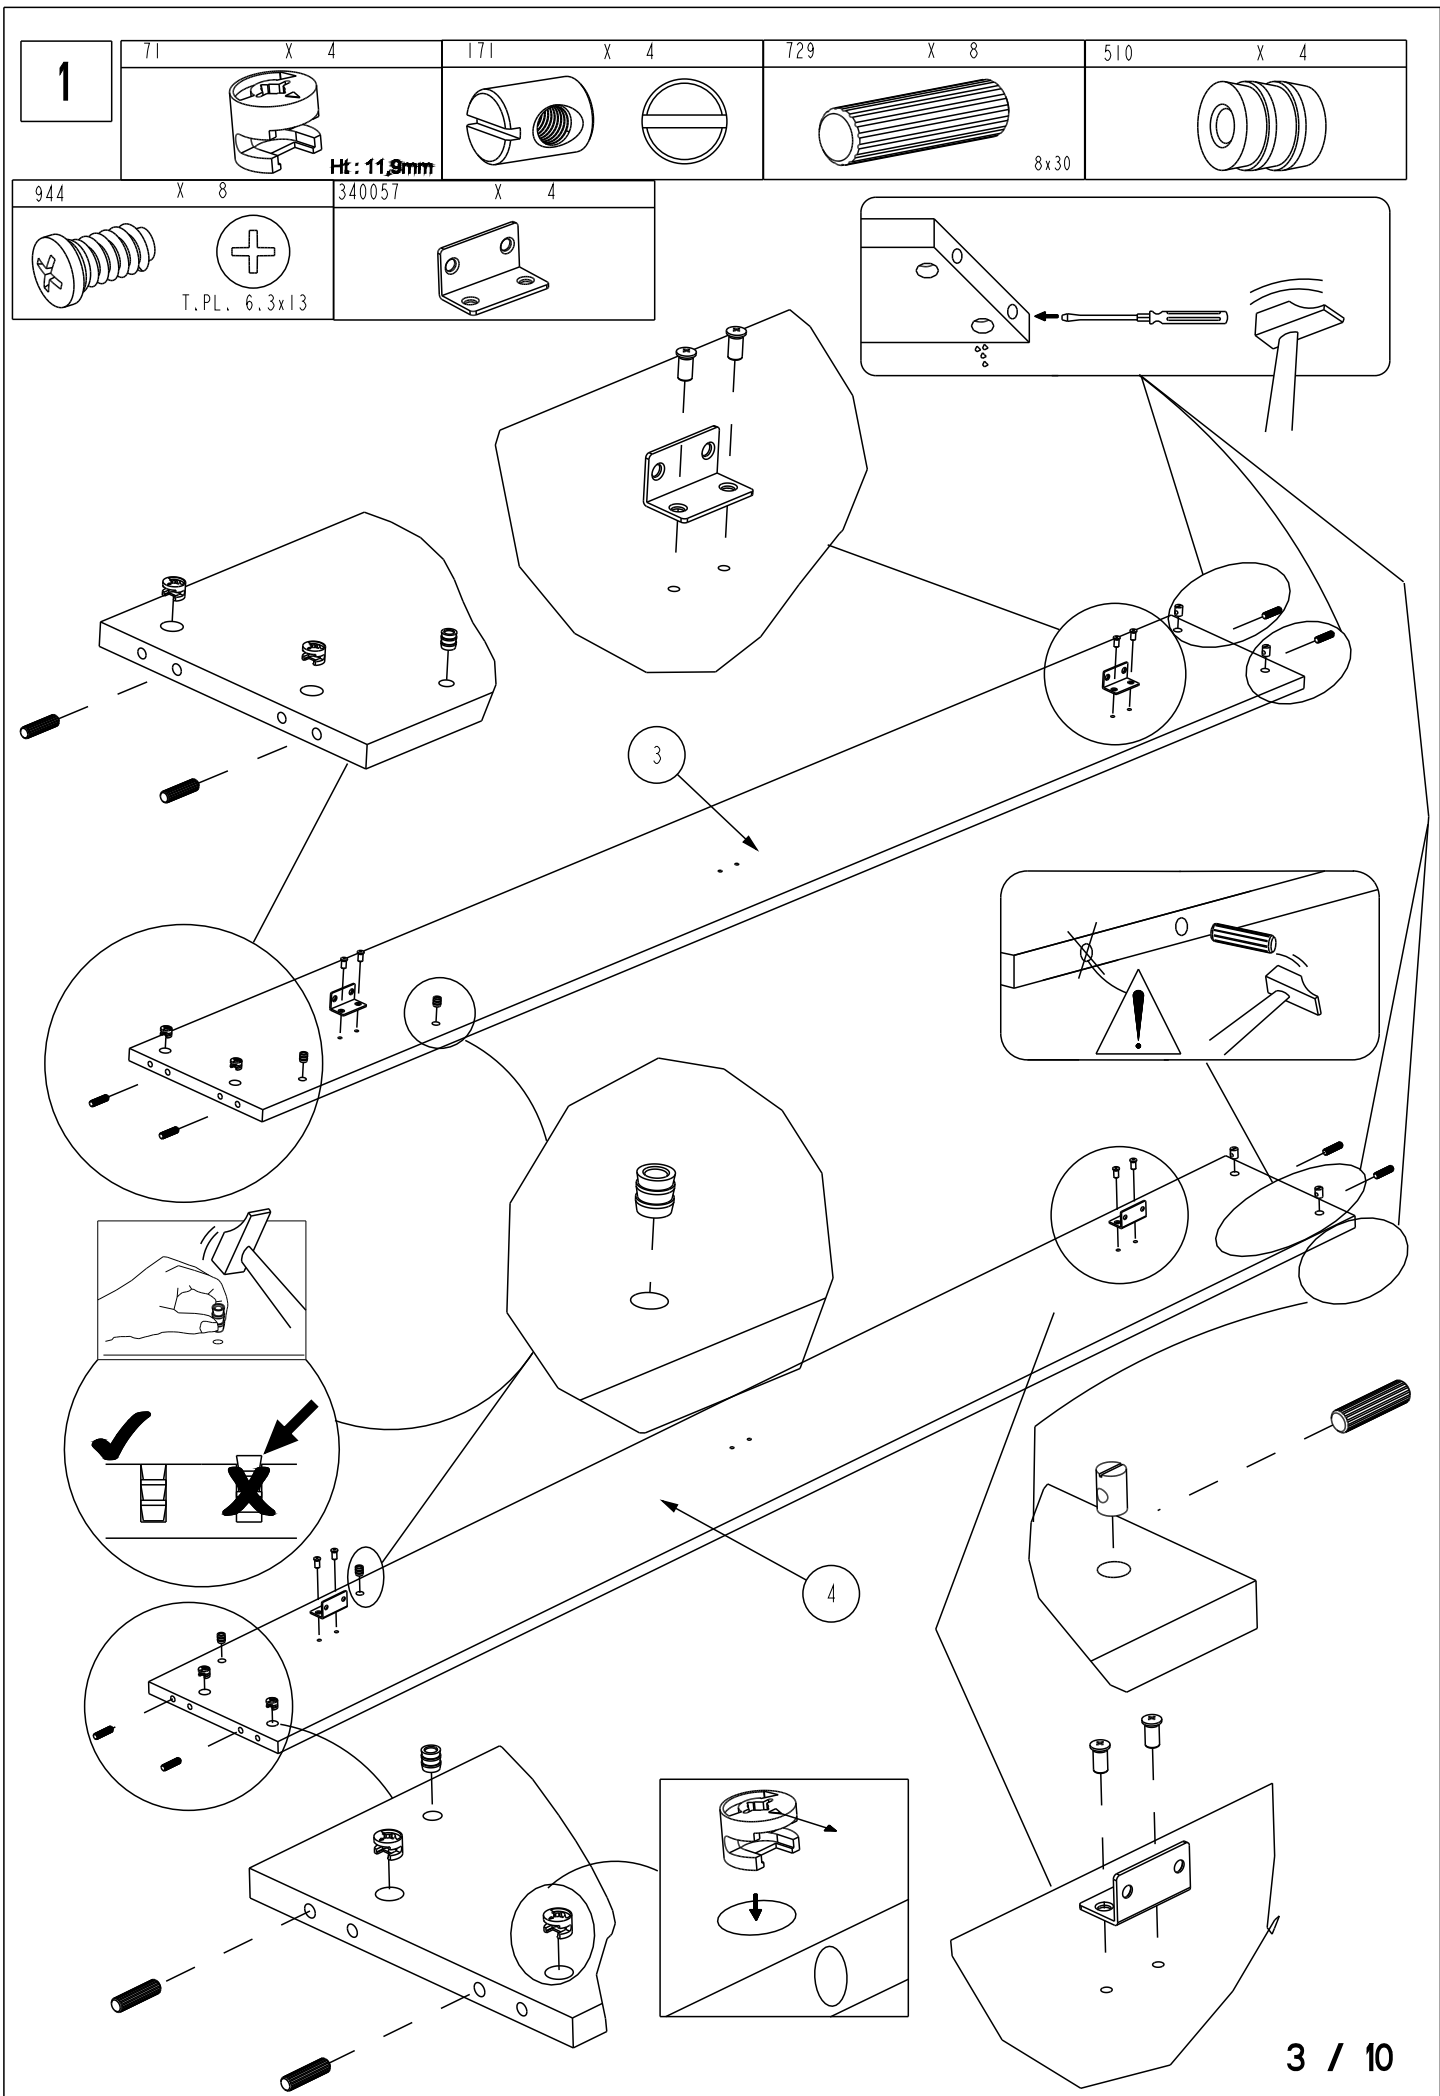

PT SEGURANCA
RESPEITAR AS INSTRUCOES DE MONTAGEM DESCRÉVIDAS NA INSTRUCCOES DE USO.

SK UPOZORNENIE
POSTUPUJTE PODLA POKYNOV V TOMTO NÁVODE

Č ROZMERKS

405565 0 23-Jul-10

1	1715 x 850	1
2	1645 x 244	1
3	1998 x 244	1
4	1998 x 244	1
5	1605 x 113	2
6	214 x 91	2
7	452 x 187	1
8	452 x 187	1
9	452 x 187	1
10	452 x 187	1

70 X6  ø5 x 39	71 X6  Ht: 11,9mm	113 X4  DIN M6x50
171 X4 	195 X8 	434 X1 
510 X8 	729 X10  8x30	930 X8  M6x25
931 X 8  M6x30	944 X8  T.PL. 6.3x13	315905 X 1  Lg: 1615mm+ADH
316329 X 2  L: 193mm	340750 X :4  6 PANS 7x50	340057 X 4 

2

70	X 4	510	X 4
 ø5 x 39			

3	71 X 2	729 X 2
	 Ht: 11,9mm	 8x30

4	70 X 2
	 ø5 x 39

5

6

340750	x 4	434	x 1
			
6 PANS 7x50			

7