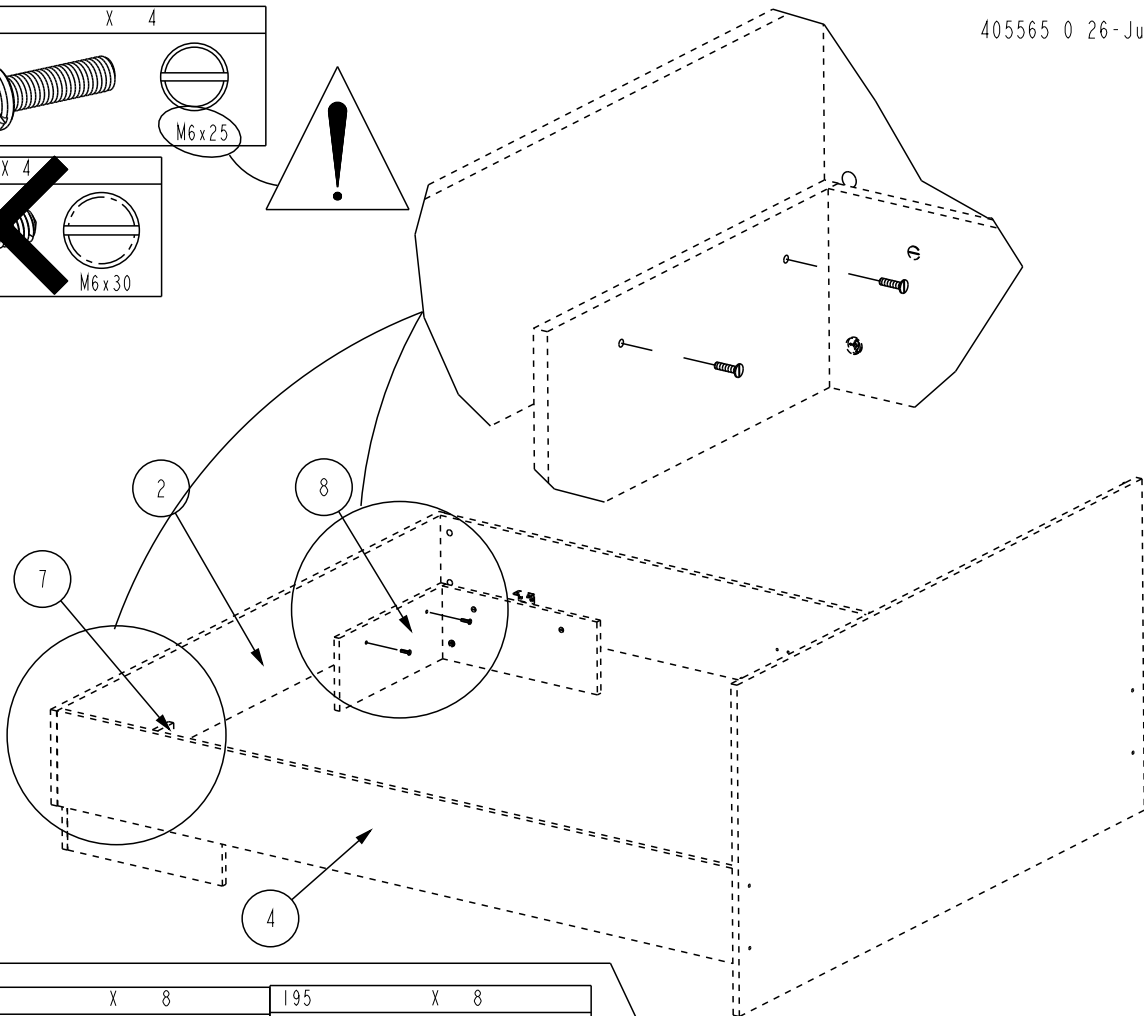

70 X6  ø5 x 39	71 X6  Ht: 11,9mm	113 X4  DIN M6x50
171 X4 	195 X8 	434 X1 
510 X8 	729 X10  8x30	930 X8  M6x25
931 X 8  M6x30	944 X8  T.PL. 6.3x13	315905 X 1  Lg: 1615mm+ADH
316329 X 2  L: 193mm	340750 X :4  6 PANS 7x50	340057 X 4 

2

70	X 4	510	X 4
 ø5 x 39			

3	71 X 2	729 X 2
	 Ht: 11,9mm	 8x30

4	70 X 2
	 ø5 x 39

5

6

340750	x 4	434	x 1
			
6 PANS 7x50			

7

930	X 4
-----	-----

931	X 4
----------------	----------------

12

931	X 8	195	X 8
-----	-----	-----	-----