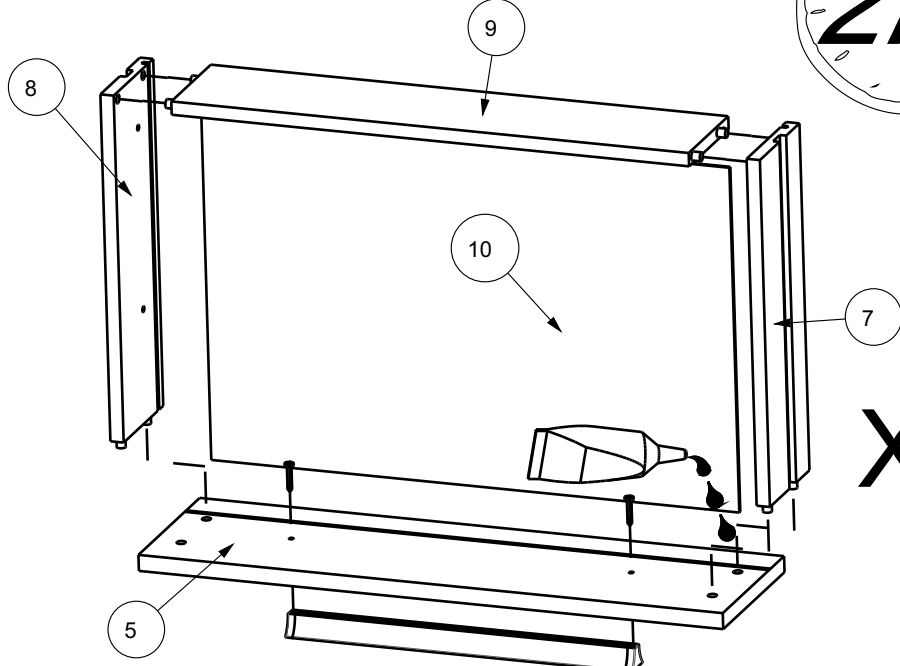

71 X8 Ht: 11,9mm	70 X 8 ř5 x 39	332222 X 2 	913 X 4 VBA TR 4x30
928 X 8 EURO TF 6,3x9	495 X 2 	444 X 8 	907 X8 VBA TR 3x16
728 X16 5x30	983 X 4 TR 4x9	732 X1 GLUE	1107 X 4

1	332222 X 2 	913 X4 VBA TR 4x30	732 X1 GLUE