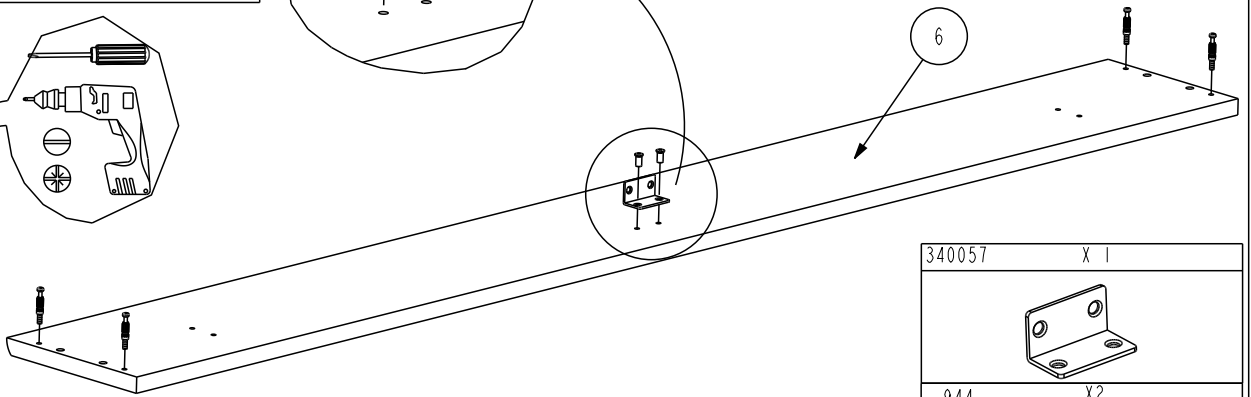

PT SEGURANCA

RESPECTAR AS INSTRUCOES DE MONTAGEM DESCRÉVEDAS NA INSTRUCOES DE USO.

SK

PROSIM POSTUPOUJTE OPATRNE PRI MONTÁŽI PRODUKTU

č	ROZMERY	Q
1	1645 x 601	1
2	1645 x 120	1
3	1998 x 194	2
4	197 x 244	2
5	1575 x 242	1
6	1645 x 195	1
7	1998 x 113	1
8	184 x 91	1

102578 0 04-08-10

1

101	X 4	944	X 8
		T.PL. 6.3x13	

102578 0 04-08-10

2

70	X 4
ø5 x 39	

340057	X 1
944	X 2
T.PL. 6.3x13	

3

71	X 4
Ht : 11,9mm	

4

71 X 8	729 X 8	510 X 6
 Ht: 11,9mm	 8x30	

102578 0 04-08-10

5

70 X 4	340057 X 1	944 X 2
 ø5 x 39		 T.PL. 6.3x13

6

102578 0 04-08-10