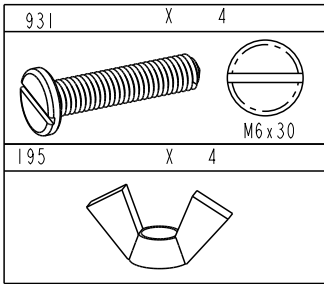

PT SEGURANCA

RESPECTAR AS INSTRUCOES DE MONTAGEM DESCRÉVEDAS NA INSTRUCOES DE USO.

SK

PROSIM POSTUPOUJTE OPATRNE PRI MONTÁŽI PRODUKTU

č	ROZMERY	Q
1	1645 x 601	1
2	1645 x 120	1
3	1998 x 194	2
4	197 x 244	2
5	1575 x 242	1
6	1645 x 195	1
7	1998 x 113	1
8	184 x 91	1

71	X 4
Ht : 11,9mm	

4

71 X 8	729 X 8	510 X 6
 Ht: 11,9mm	 8x30	

102578 0 04-08-10

5

70 X 4	340057 X 1	944 X 2
 ø5 x 39		 T.PL. 6.3x13

6

102578 0 04-08-10

7

8

9

102578 0 04-08-10

10

11

1459	X 4	944	X 16
			
T.PL. 6.3x13			

12

101	X 4	944	X 8
			
T.PL. 6.3x13			

13

102578 0 04-08-10