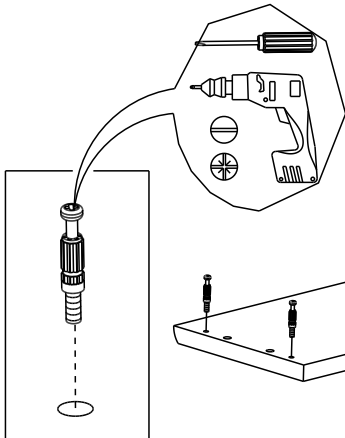

2

70	X 4
ø5 x 39