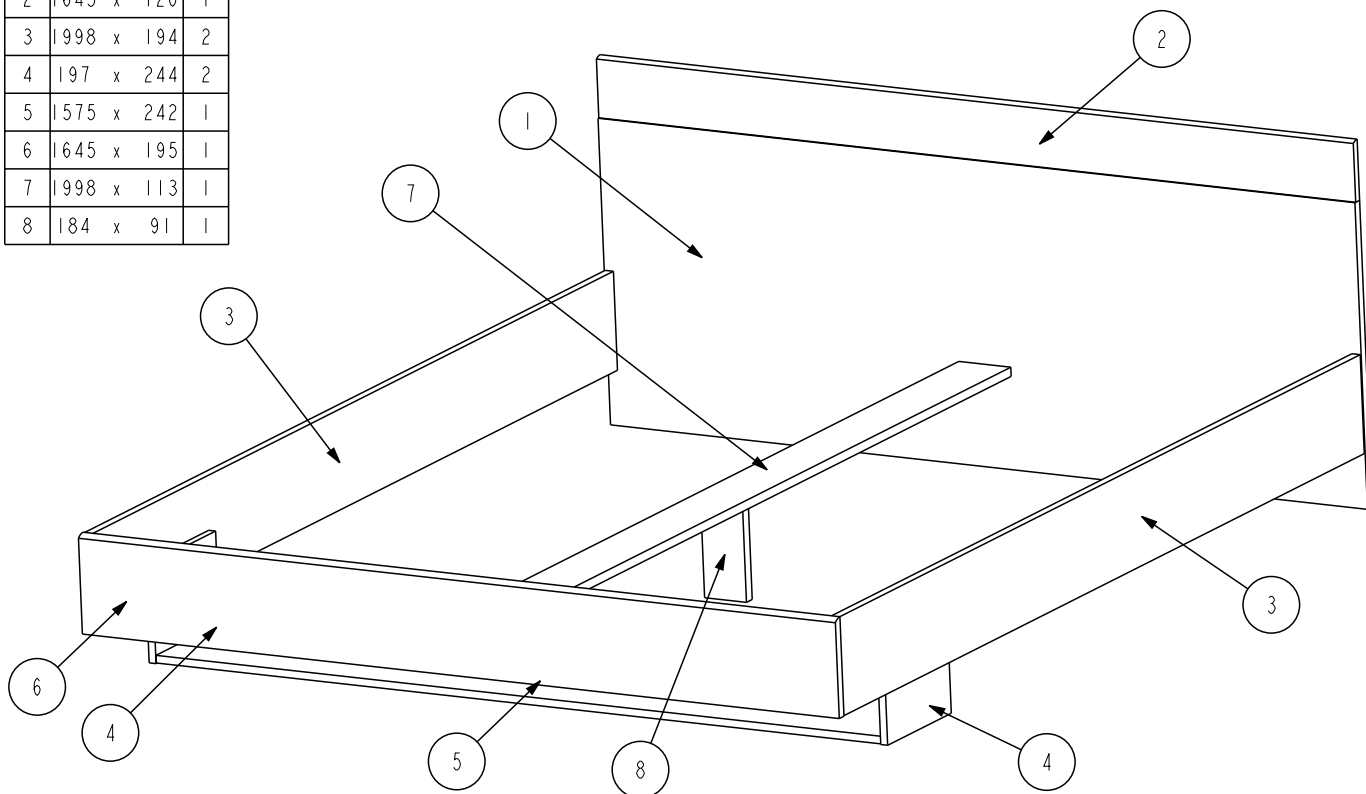

č	ROZMERY	Q
1	1645 x 601	1
2	1645 x 120	1
3	1998 x 194	2
4	197 x 244	2
5	1575 x 242	1
6	1645 x 195	1
7	1998 x 113	1
8	184 x 91	1

102578 0 04-08-10