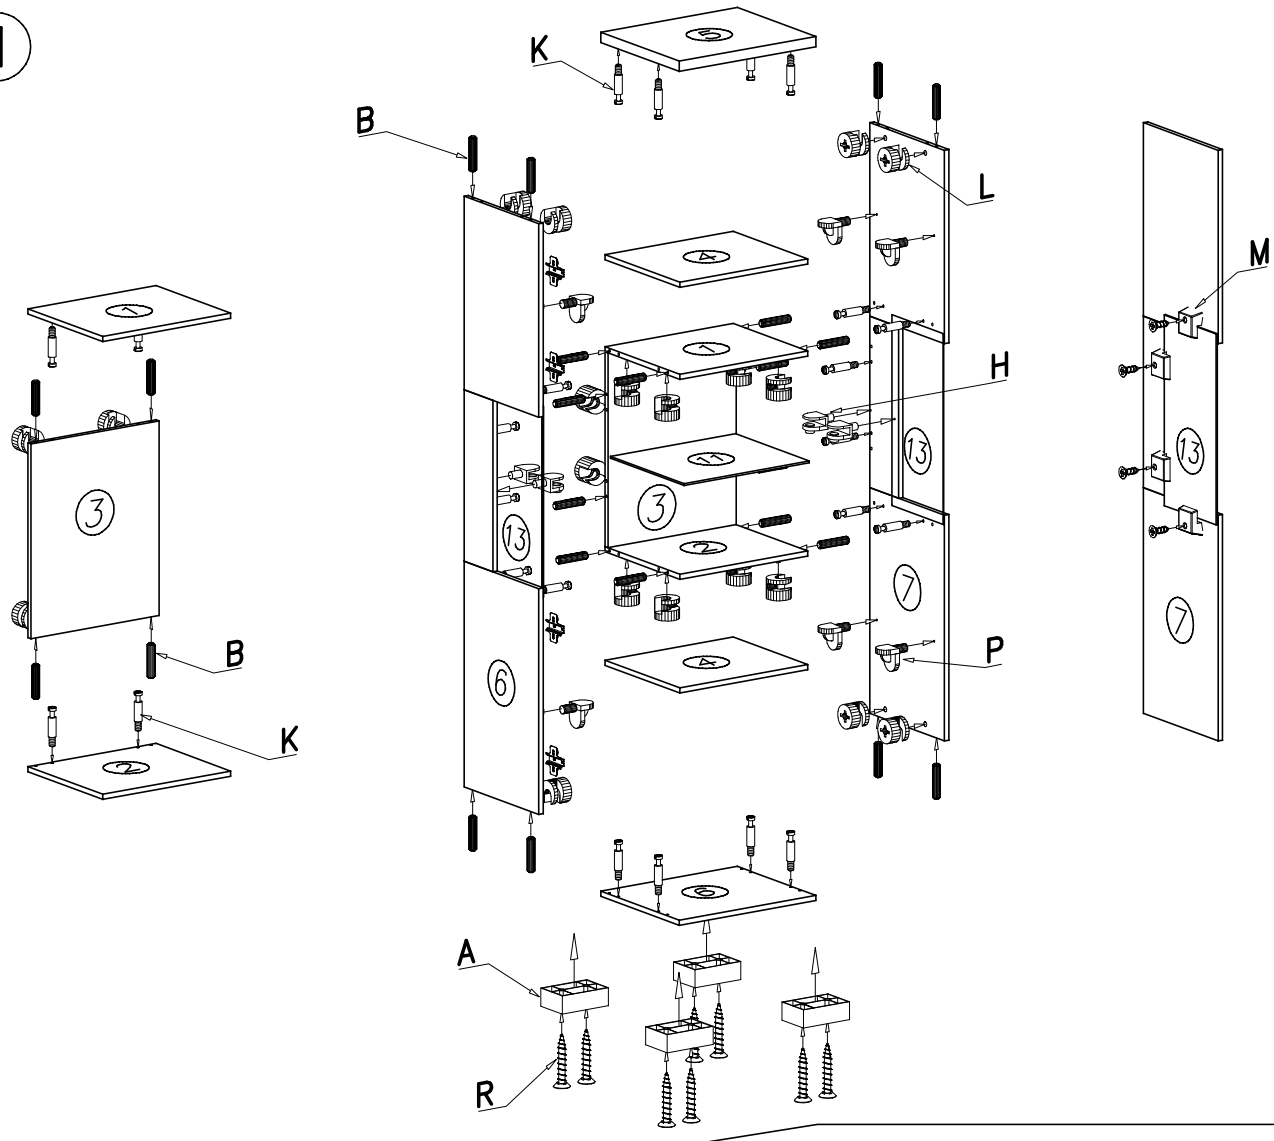

Montážny návod

POTREBNÉ NÁRADIE

BRIT 1 - vitrína s LED svetlom

		 P	 H	 J
 KLEJ Y	 4 x 27 mm N	 U	 4 x 16 mm G	 M
 4 x 35 mm R	 E	 C	 D	 L
 A	 B	 K	 Z	 lepidlo Y

1

2

3