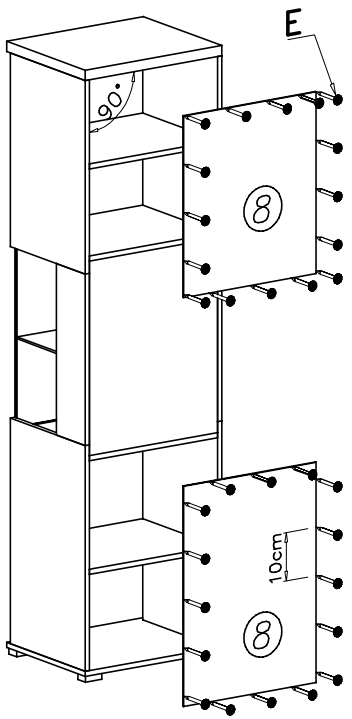

Montážny návod

POTREBNÉ NÁRADIE

BRIT 1 - vitrína s LED svetlom

		 P	 H	 J
 KLEJ Y	 4 x 27 mm N	 U	 4 x 16 mm G	 M
 4 x 35 mm R	 E	 C	 D	 L
 A	 B	 K	 Z	 lepidlo Y

1

2

3