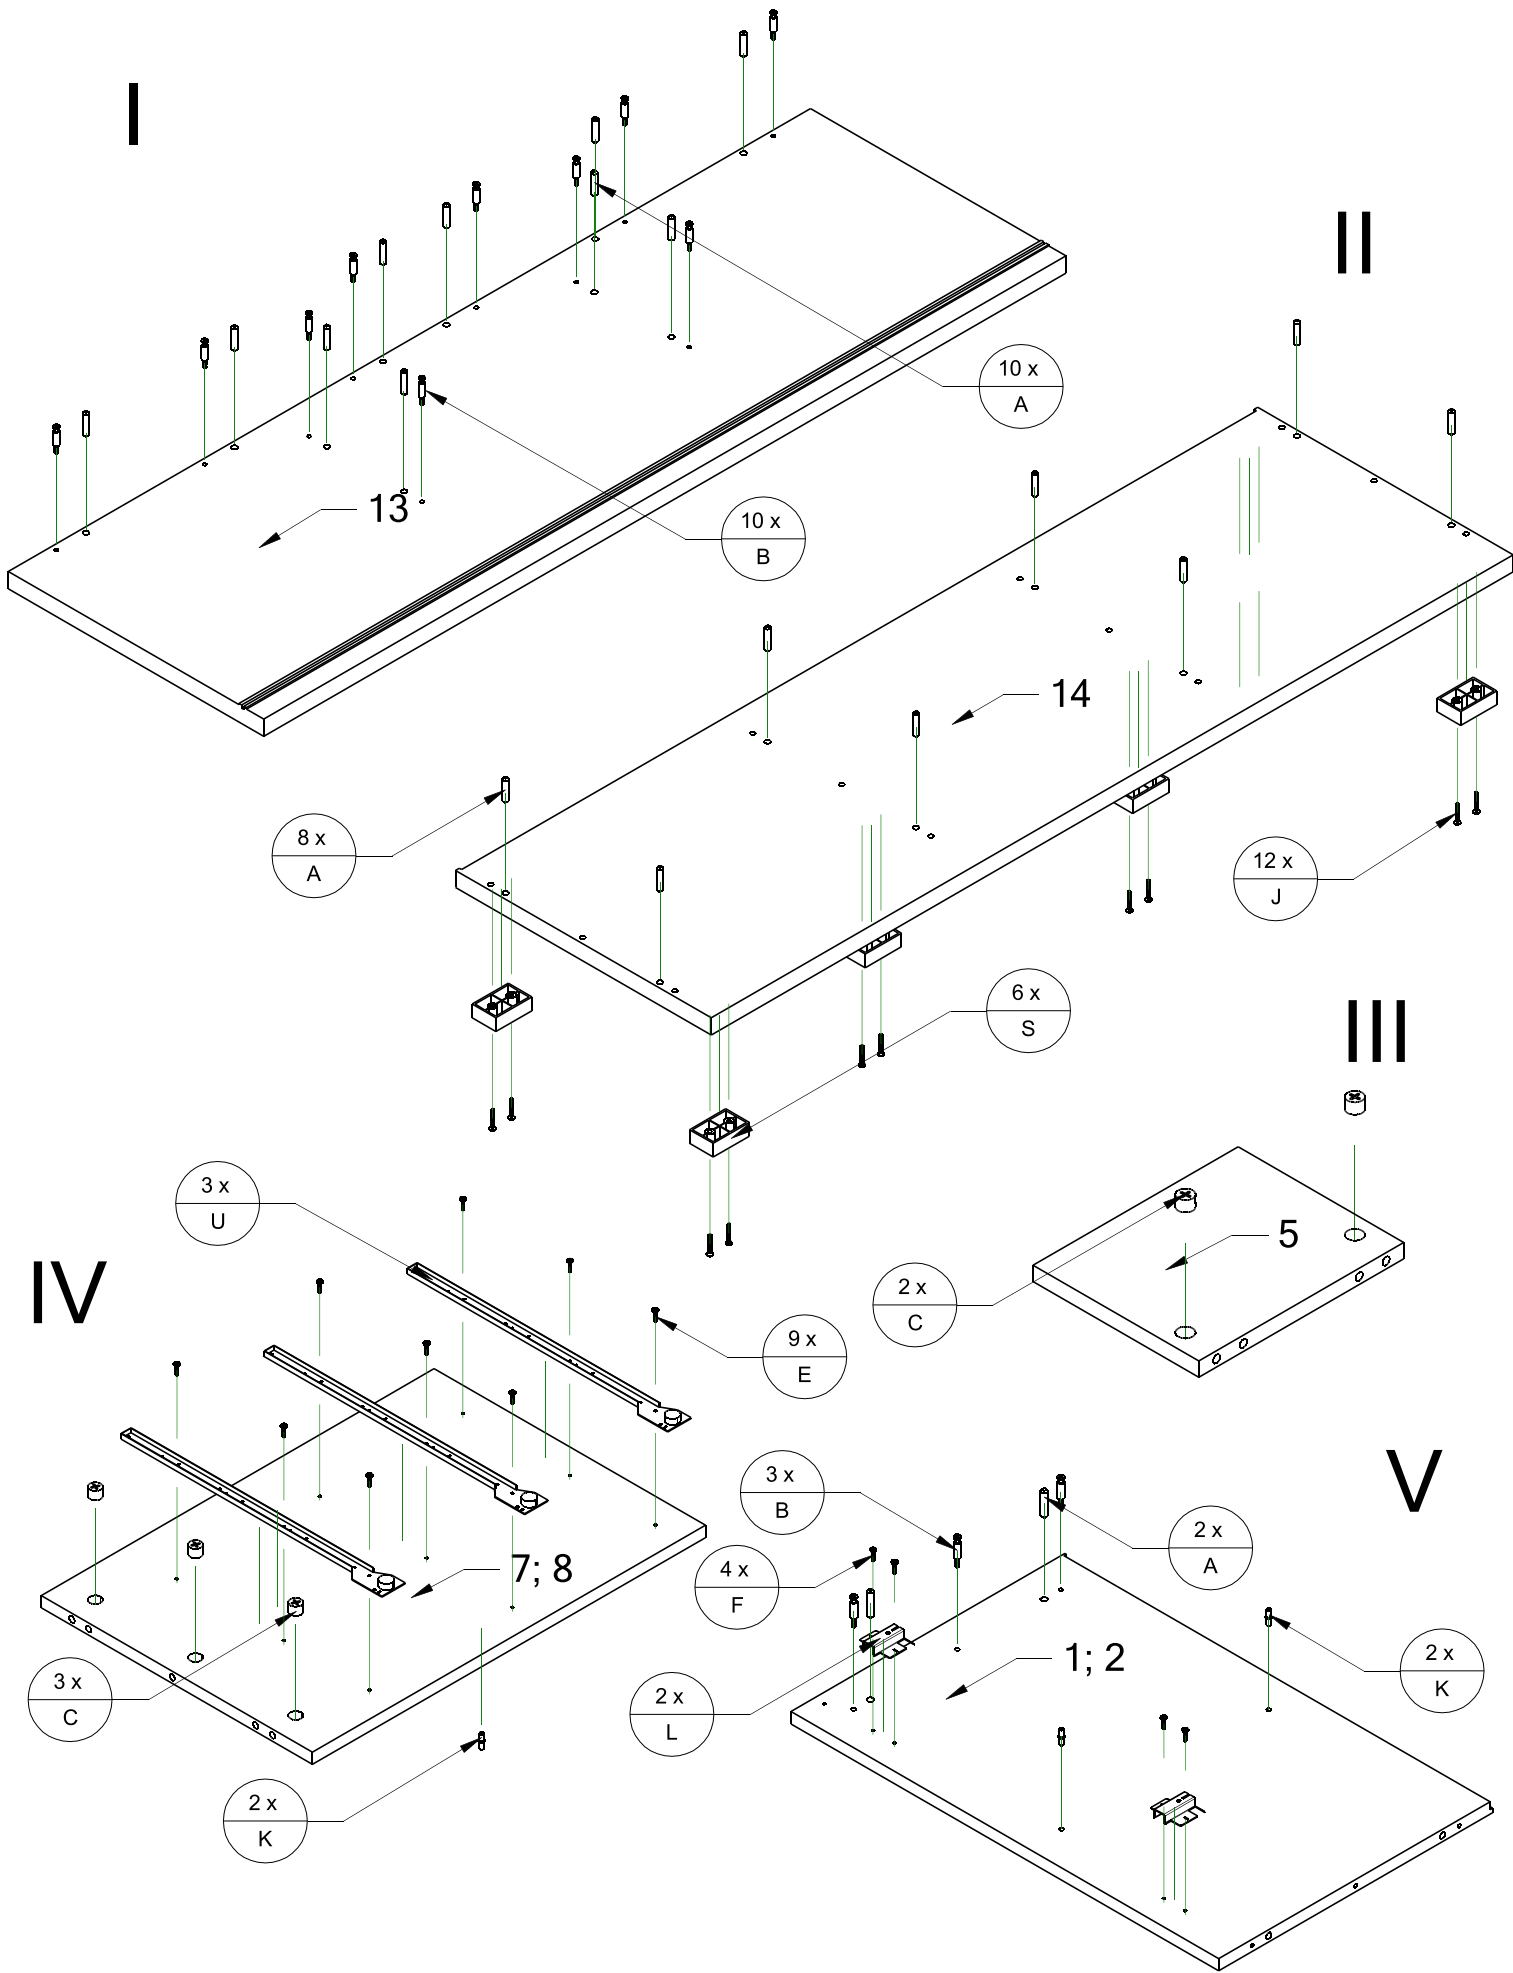

AVISTA TYP 6 - KOMODA 2D3Z SKLO+LED

A 50 ks 	B 22 ks 	C 22 ks 	D 77 ks 	E $\varnothing 3,5$ 28 ks 	F $\varnothing 4$ 8 ks 
G $\varnothing 3$ 18 ks 	H $\varnothing 4$ 10 ks 	J $\varnothing 4$ 12 ks 	K 8 ks 	L 4 ks 	M 4 ks 
N 10 ks 	P 5 ks 	R 10 ks 	S 6 ks 	T 12 ks 	V 12 ks 
U   6 kpl					

Rozpis jednotlivých elementov

číslo	Rozmery	názov	Počet ks
1	41,0x64,0x1,6	Bok ľavý	1
2	41,0x64,0x1,6	Bok pravý	1
3	44,5x63,5x1,6	Dvere ľavé	1
4	44,5x63,5x1,6	dvere pravé	1
5	23,0x18,6x1,6	Bok ľavý	2
6	131,6x41,0x1,6	Polica horná	1
7	58,8x40,6x1,6	Prepážka ľavá	2
8	58,8x40,6x1,6	Bok ľavý	3
9	42,5x40,0x1,6	Bok ľavý	2
10	37,6x12,5x1,6	Bok ľavý	3
11	40,0x12,5x1,6	Bok ľavý	6
12	44,6x20,9x1,6	Bok ľavý	3
13	135,0x43,0x2,5	Bok ľavý	1
14	135,0x43,0x2,5	Bok ľavý	1
15	130,7x18,6x2,5	Bok ľavý	1
16	45,0x61,0x0,3	Bok ľavý	1
17	44,2x61,0x0,3	Bok ľavý	2
18	40,5x40,5x0,3	Bok ľavý	3
Sklá			
19	40,5x18,3x0,4	Sklo bočné	2
20	19,2x47,0x0,3	Sklo na zasuvkou	1
21	42,8x18,3x0,4	Sklo vo dverách	2

X

otvor pre kábel LED osvetlenia

a = b !!

XI

56 x
D

2 x
N

2 x
H

XII

XIII

XIV

XV