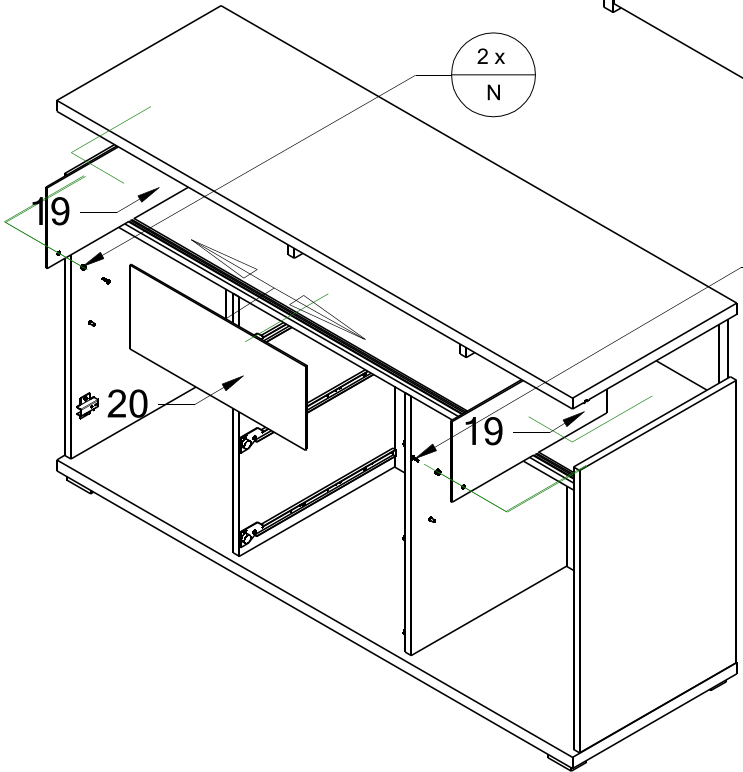

Rozpis jednotlivých elementov

číslo	Rozmery	názov	Počet ks
1	41,0x64,0x1,6	Bok ľavý	1
2	41,0x64,0x1,6	Bok pravý	1
3	44,5x63,5x1,6	Dvere ľavé	1
4	44,5x63,5x1,6	dvere pravé	1
5	23,0x18,6x1,6	Bok ľavý	2
6	131,6x41,0x1,6	Polica horná	1
7	58,8x40,6x1,6	Prepážka ľavá	2
8	58,8x40,6x1,6	Bok ľavý	3
9	42,5x40,0x1,6	Bok ľavý	2
10	37,6x12,5x1,6	Bok ľavý	3
11	40,0x12,5x1,6	Bok ľavý	6
12	44,6x20,9x1,6	Bok ľavý	3
13	135,0x43,0x2,5	Bok ľavý	1
14	135,0x43,0x2,5	Bok ľavý	1
15	130,7x18,6x2,5	Bok ľavý	1
16	45,0x61,0x0,3	Bok ľavý	1
17	44,2x61,0x0,3	Bok ľavý	2
18	40,5x40,5x0,3	Bok ľavý	3
Sklá			
19	40,5x18,3x0,4	Sklo bočné	2
20	19,2x47,0x0,3	Sklo na zasuvkou	1
21	42,8x18,3x0,4	Sklo vo dverách	2

X

otvor pre kábel LED osvetlenia

a = b !!

XI

56 x
D

2 x
N

2 x
H

XII