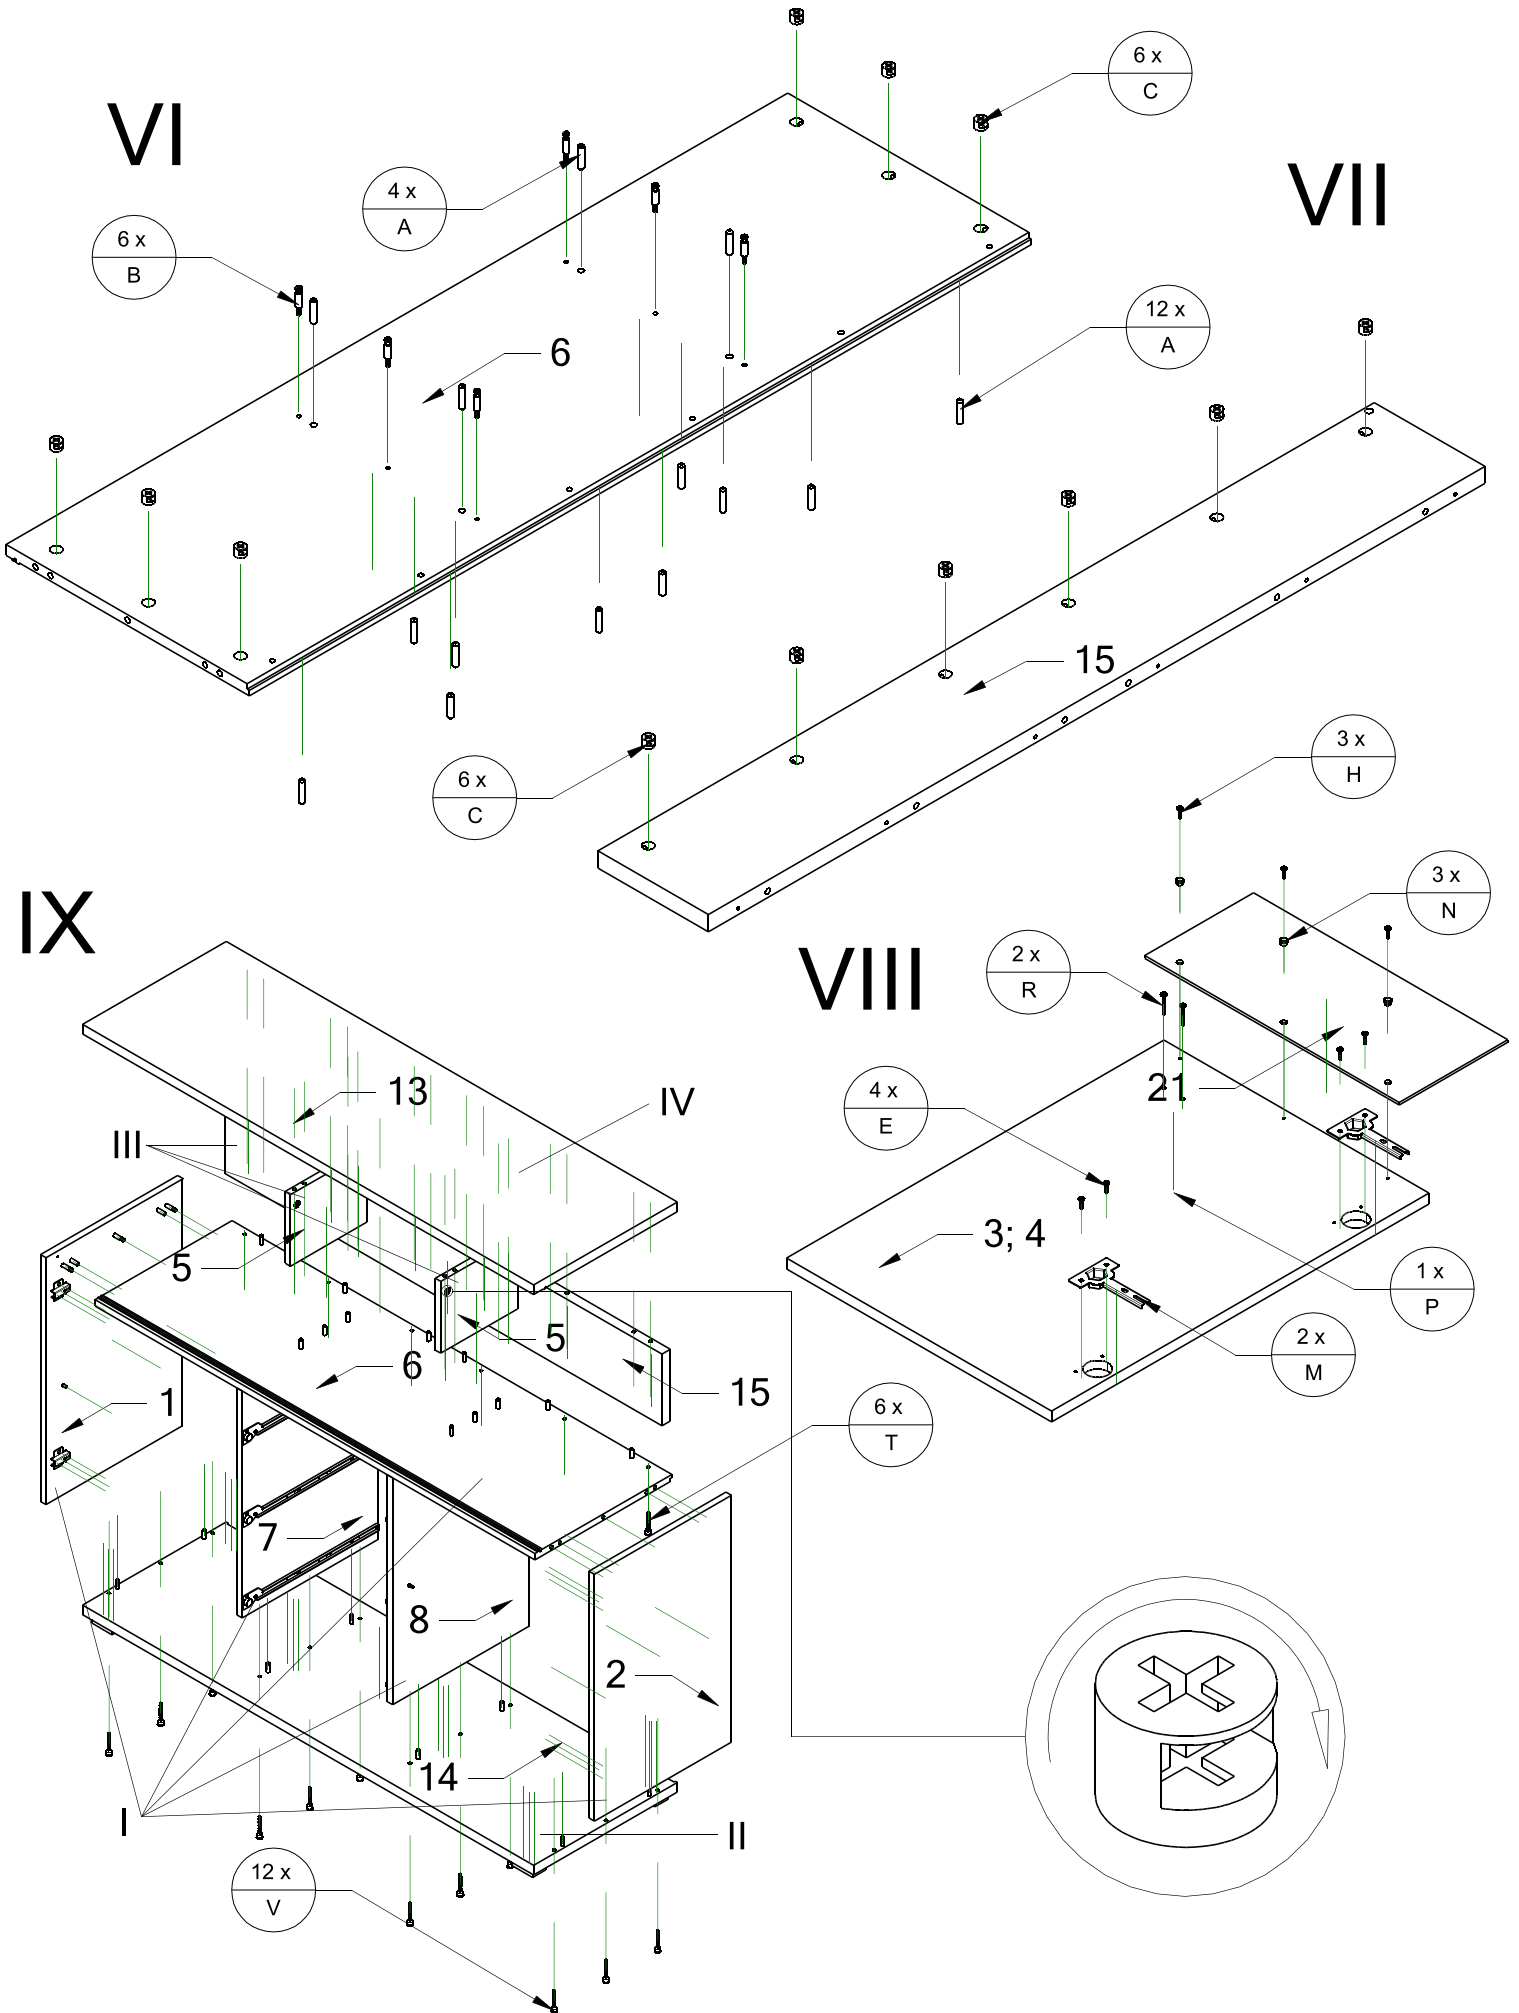

AVISTA TYP 6 - KOMODA 2D3Z SKLO+LED

A 50 ks 	B 22 ks 	C 22 ks 	D 77 ks 	E $\varnothing 3,5$ 28 ks 	F $\varnothing 4$ 8 ks 
G $\varnothing 3$ 18 ks 	H $\varnothing 4$ 10 ks 	J $\varnothing 4$ 12 ks 	K 8 ks 	L 4 ks 	M 4 ks 
N 10 ks 	P 5 ks 	R 10 ks 	S 6 ks 	T 12 ks 	V 12 ks 
U   6 kpl					

Rozpis jednotlivých elementov

číslo	Rozmery	názov	Počet ks
1	41,0x64,0x1,6	Bok ľavý	1
2	41,0x64,0x1,6	Bok pravý	1
3	44,5x63,5x1,6	Dvere ľavé	1
4	44,5x63,5x1,6	dvere pravé	1
5	23,0x18,6x1,6	Bok ľavý	2
6	131,6x41,0x1,6	Polica horná	1
7	58,8x40,6x1,6	Prepážka ľavá	2
8	58,8x40,6x1,6	Bok ľavý	3
9	42,5x40,0x1,6	Bok ľavý	2
10	37,6x12,5x1,6	Bok ľavý	3
11	40,0x12,5x1,6	Bok ľavý	6
12	44,6x20,9x1,6	Bok ľavý	3
13	135,0x43,0x2,5	Bok ľavý	1
14	135,0x43,0x2,5	Bok ľavý	1
15	130,7x18,6x2,5	Bok ľavý	1
16	45,0x61,0x0,3	Bok ľavý	1
17	44,2x61,0x0,3	Bok ľavý	2
18	40,5x40,5x0,3	Bok ľavý	3
Sklá			
19	40,5x18,3x0,4	Sklo bočné	2
20	19,2x47,0x0,3	Sklo na zasuvkou	1
21	42,8x18,3x0,4	Sklo vo dverách	2

X

otvor pre kábel LED osvetlenia

a = b !!

XI

56 x
D

2 x
N

2 x
H

XII