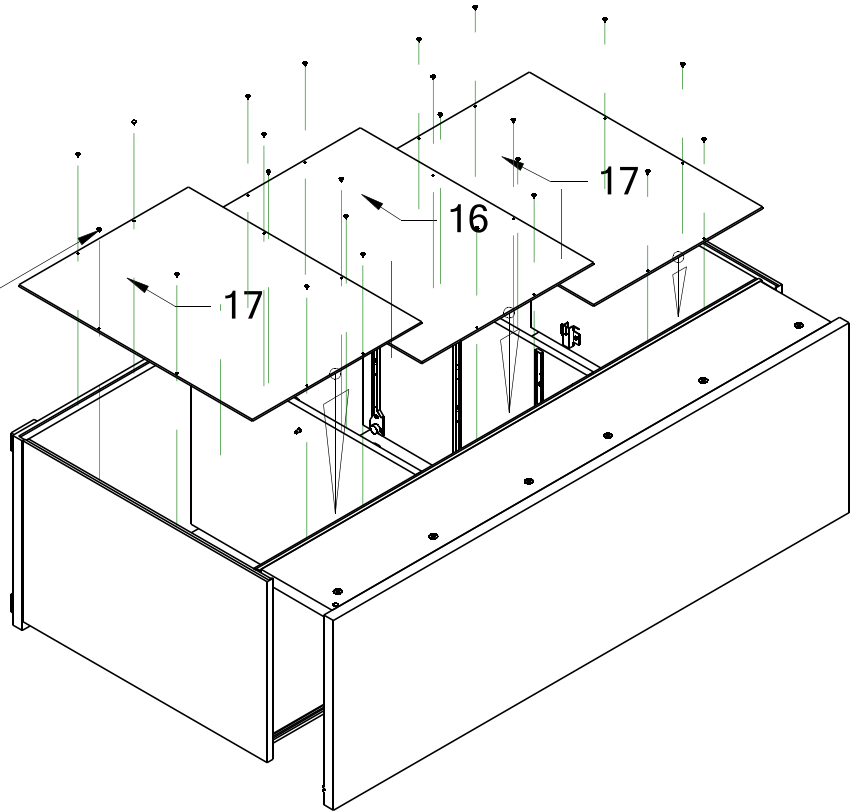

AVISTA TYP 6 - KOMODA 2D3Z SKLO+LED

A 50 ks 	B 22 ks 	C 22 ks 	D 77 ks 	E $\varnothing 3,5$ 28 ks 	F $\varnothing 4$ 8 ks 
G $\varnothing 3$ 18 ks 	H $\varnothing 4$ 10 ks 	J $\varnothing 4$ 12 ks 	K 8 ks 	L 4 ks 	M 4 ks 
N 10 ks 	P 5 ks 	R 10 ks 	S 6 ks 	T 12 ks 	V 12 ks 
U   6 kpl					

Rozpis jednotlivých elementov

číslo	Rozmery	názov	Počet ks
1	41,0x64,0x1,6	Bok ľavý	1
2	41,0x64,0x1,6	Bok pravý	1
3	44,5x63,5x1,6	Dvere ľavé	1
4	44,5x63,5x1,6	dvere pravé	1
5	23,0x18,6x1,6	Bok ľavý	2
6	131,6x41,0x1,6	Polica horná	1
7	58,8x40,6x1,6	Prepážka ľavá	2
8	58,8x40,6x1,6	Bok ľavý	3
9	42,5x40,0x1,6	Bok ľavý	2
10	37,6x12,5x1,6	Bok ľavý	3
11	40,0x12,5x1,6	Bok ľavý	6
12	44,6x20,9x1,6	Bok ľavý	3
13	135,0x43,0x2,5	Bok ľavý	1
14	135,0x43,0x2,5	Bok ľavý	1
15	130,7x18,6x2,5	Bok ľavý	1
16	45,0x61,0x0,3	Bok ľavý	1
17	44,2x61,0x0,3	Bok ľavý	2
18	40,5x40,5x0,3	Bok ľavý	3
Sklá			
19	40,5x18,3x0,4	Sklo bočné	2
20	19,2x47,0x0,3	Sklo na zasuvkou	1
21	42,8x18,3x0,4	Sklo vo dverách	2

X

otvor pre kábel LED osvetlenia

a = b !!

XI

56 x
D

2 x
N

2 x
H

XII