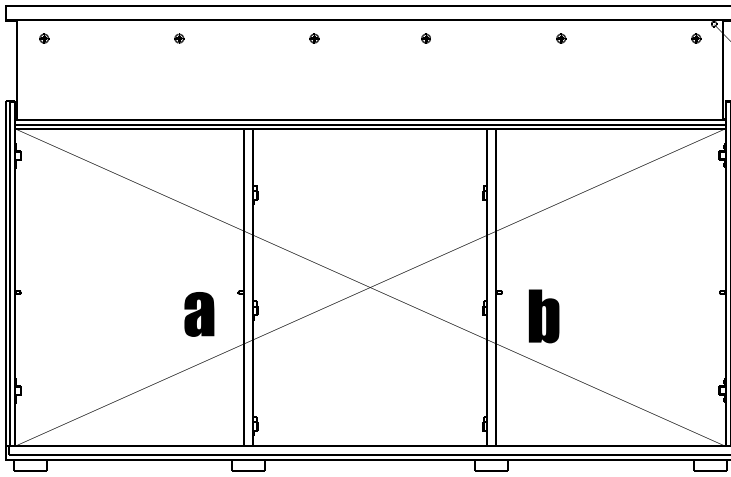

AVISTA TYP 6 - KOMODA 2D3Z SKLO+LED

A 50 ks 	B 22 ks 	C 22 ks 	D 77 ks 	E $\varnothing 3,5$ 28 ks 	F $\varnothing 4$ 8 ks 
G $\varnothing 3$ 18 ks 	H $\varnothing 4$ 10 ks 	J $\varnothing 4$ 12 ks 	K 8 ks 	L 4 ks 	M 4 ks 
N 10 ks 	P 5 ks 	R 10 ks 	S 6 ks 	T 12 ks 	V 12 ks 
U   6 kpl					

Rozpis jednotlivých elementov

číslo	Rozmery	názov	Počet ks
1	41,0x64,0x1,6	Bok ľavý	1
2	41,0x64,0x1,6	Bok pravý	1
3	44,5x63,5x1,6	Dvere ľavé	1
4	44,5x63,5x1,6	dvere pravé	1
5	23,0x18,6x1,6	Bok ľavý	2
6	131,6x41,0x1,6	Polica horná	1
7	58,8x40,6x1,6	Prepážka ľavá	2
8	58,8x40,6x1,6	Bok ľavý	3
9	42,5x40,0x1,6	Bok ľavý	2
10	37,6x12,5x1,6	Bok ľavý	3
11	40,0x12,5x1,6	Bok ľavý	6
12	44,6x20,9x1,6	Bok ľavý	3
13	135,0x43,0x2,5	Bok ľavý	1
14	135,0x43,0x2,5	Bok ľavý	1
15	130,7x18,6x2,5	Bok ľavý	1
16	45,0x61,0x0,3	Bok ľavý	1
17	44,2x61,0x0,3	Bok ľavý	2
18	40,5x40,5x0,3	Bok ľavý	3
Sklá			
19	40,5x18,3x0,4	Sklo bočné	2
20	19,2x47,0x0,3	Sklo na zasuvkou	1
21	42,8x18,3x0,4	Sklo vo dverách	2

X

otvor pre kábel LED osvetlenia

a = b !!

XI

56 x
D

2 x
N

2 x
H

XII