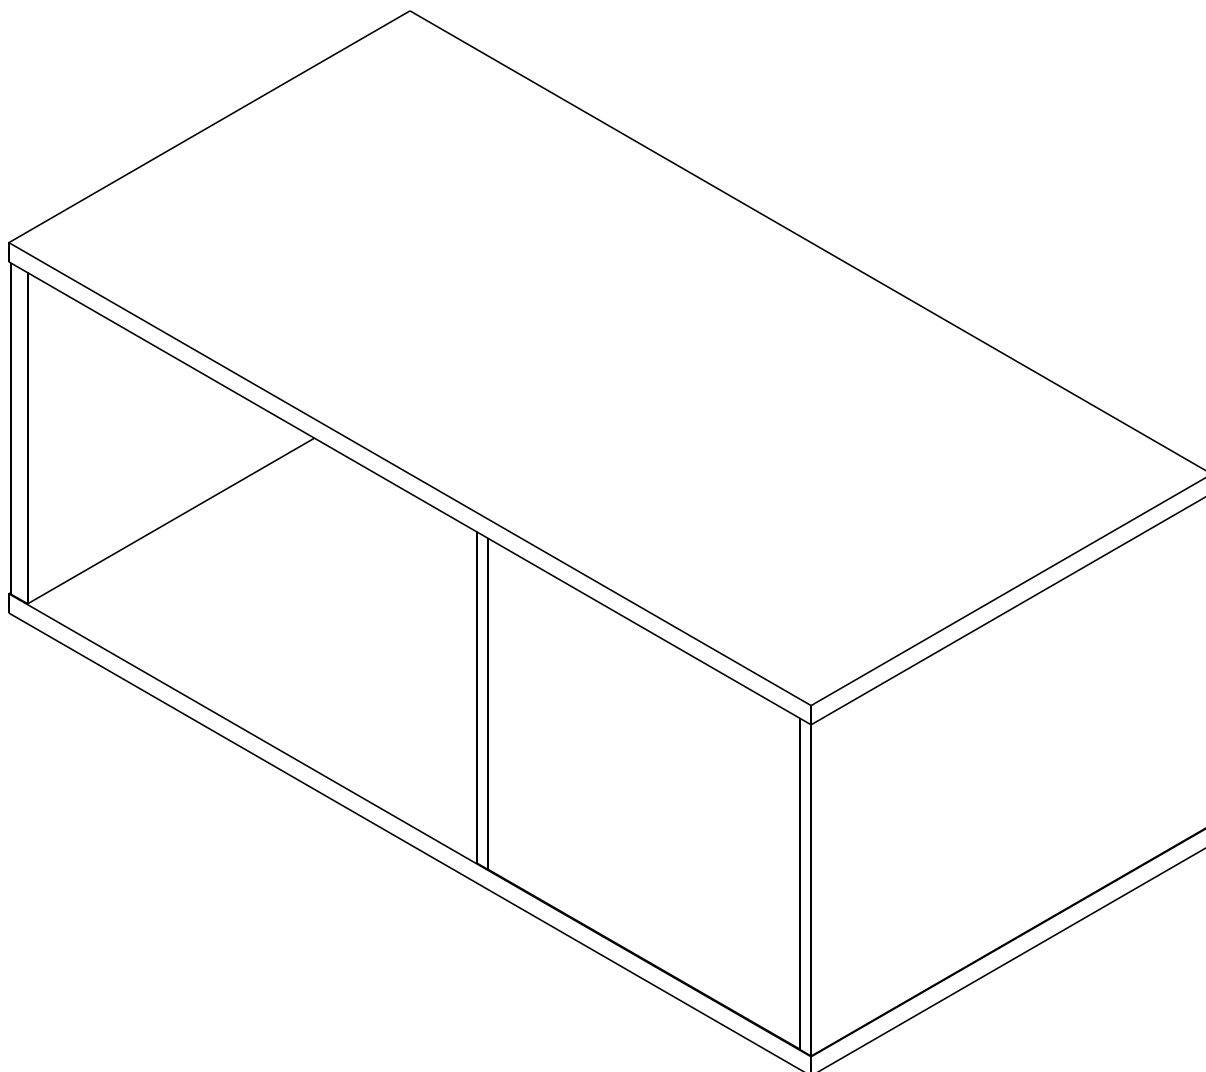

AVISTA TYP 11 - KONFERENČNÝ STOLÍK TIP ON

<p>A 40 KS</p> 	<p>B 16 KS</p> 	<p>C 16 KS</p> 	<p>D 12 KS</p> 	<p>E 10 KS</p>  <p>n4,5 50mm</p>	<p>F 12 KS</p>  <p>n4,5 60mm</p>
<p>G 8 KS</p> 	<p>H 6 KS</p> 	<p>J 2 KS</p> 			

Rozpis jednotlivých elementov

číslo	rozmery	názov	počet ks
1	46,8x43,0x1,6	zadná stena	1
2	59,8x43,0x1,6	bok	1
3	59,8x43,0x1,6	bok vnútorný	1
4	46,2x42,6x1,6	čelo zásuvky	1
5	54,5x25,0x1,6	bok zásuvky ľavý	1
6	54,5x25,0x1,6	bok zásuvky pravý	1
7	42,5x54,3x1,6	dno zásuvky	1
8	42,5x22,6x1,6	zadná stena zásuvky	1
9	120,0x60,0x2,5	vrchný plát	1
10	120,0x60,0x2,5	dno	1
11	43,0x59,8x2,5	bok	1