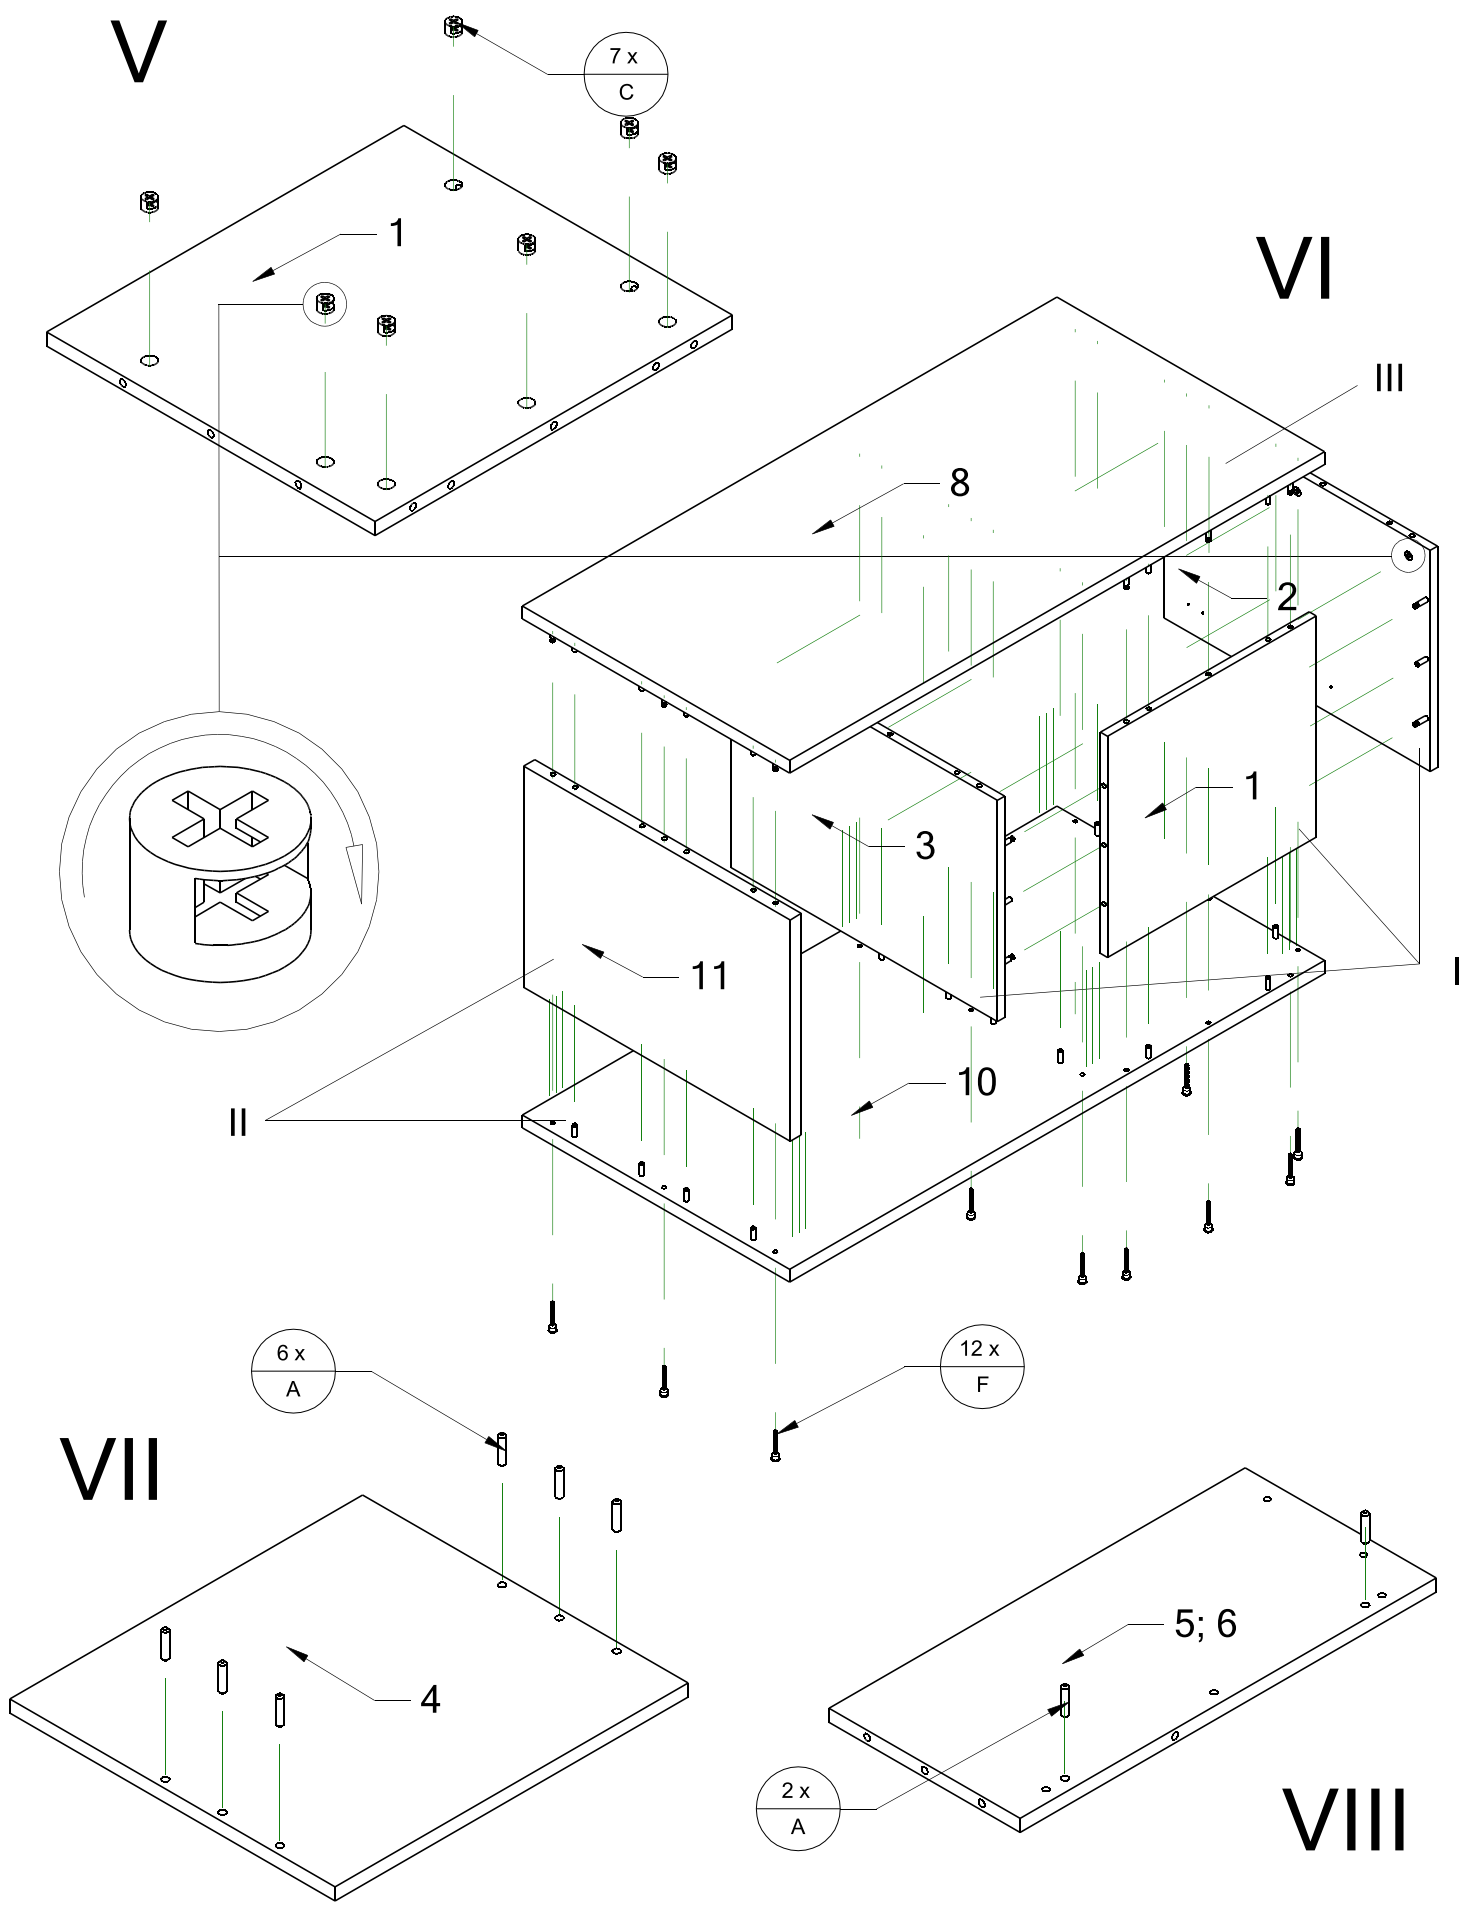

AVISTA TYP 11 - KONFERENČNÝ STOLÍK TIP ON

<p>A 40 KS</p> 	<p>B 16 KS</p> 	<p>C 16 KS</p> 	<p>D 12 KS</p> 	<p>E 10 KS</p>  <p>n4,5 50mm</p>	<p>F 12 KS</p>  <p>n4,5 60mm</p>
<p>G 8 KS</p> 	<p>H 6 KS</p> 	<p>J 2 KS</p> 			

Rozpis jednotlivých elementov

číslo	rozmery	názov	počet ks
1	46,8x43,0x1,6	zadná stena	1
2	59,8x43,0x1,6	bok	1
3	59,8x43,0x1,6	bok vnútorný	1
4	46,2x42,6x1,6	čelo zásuvky	1
5	54,5x25,0x1,6	bok zásuvky ľavý	1
6	54,5x25,0x1,6	bok zásuvky pravý	1
7	42,5x54,3x1,6	dno zásuvky	1
8	42,5x22,6x1,6	zadná stena zásuvky	1
9	120,0x60,0x2,5	vrchný plát	1
10	120,0x60,0x2,5	dno	1
11	43,0x59,8x2,5	bok	1