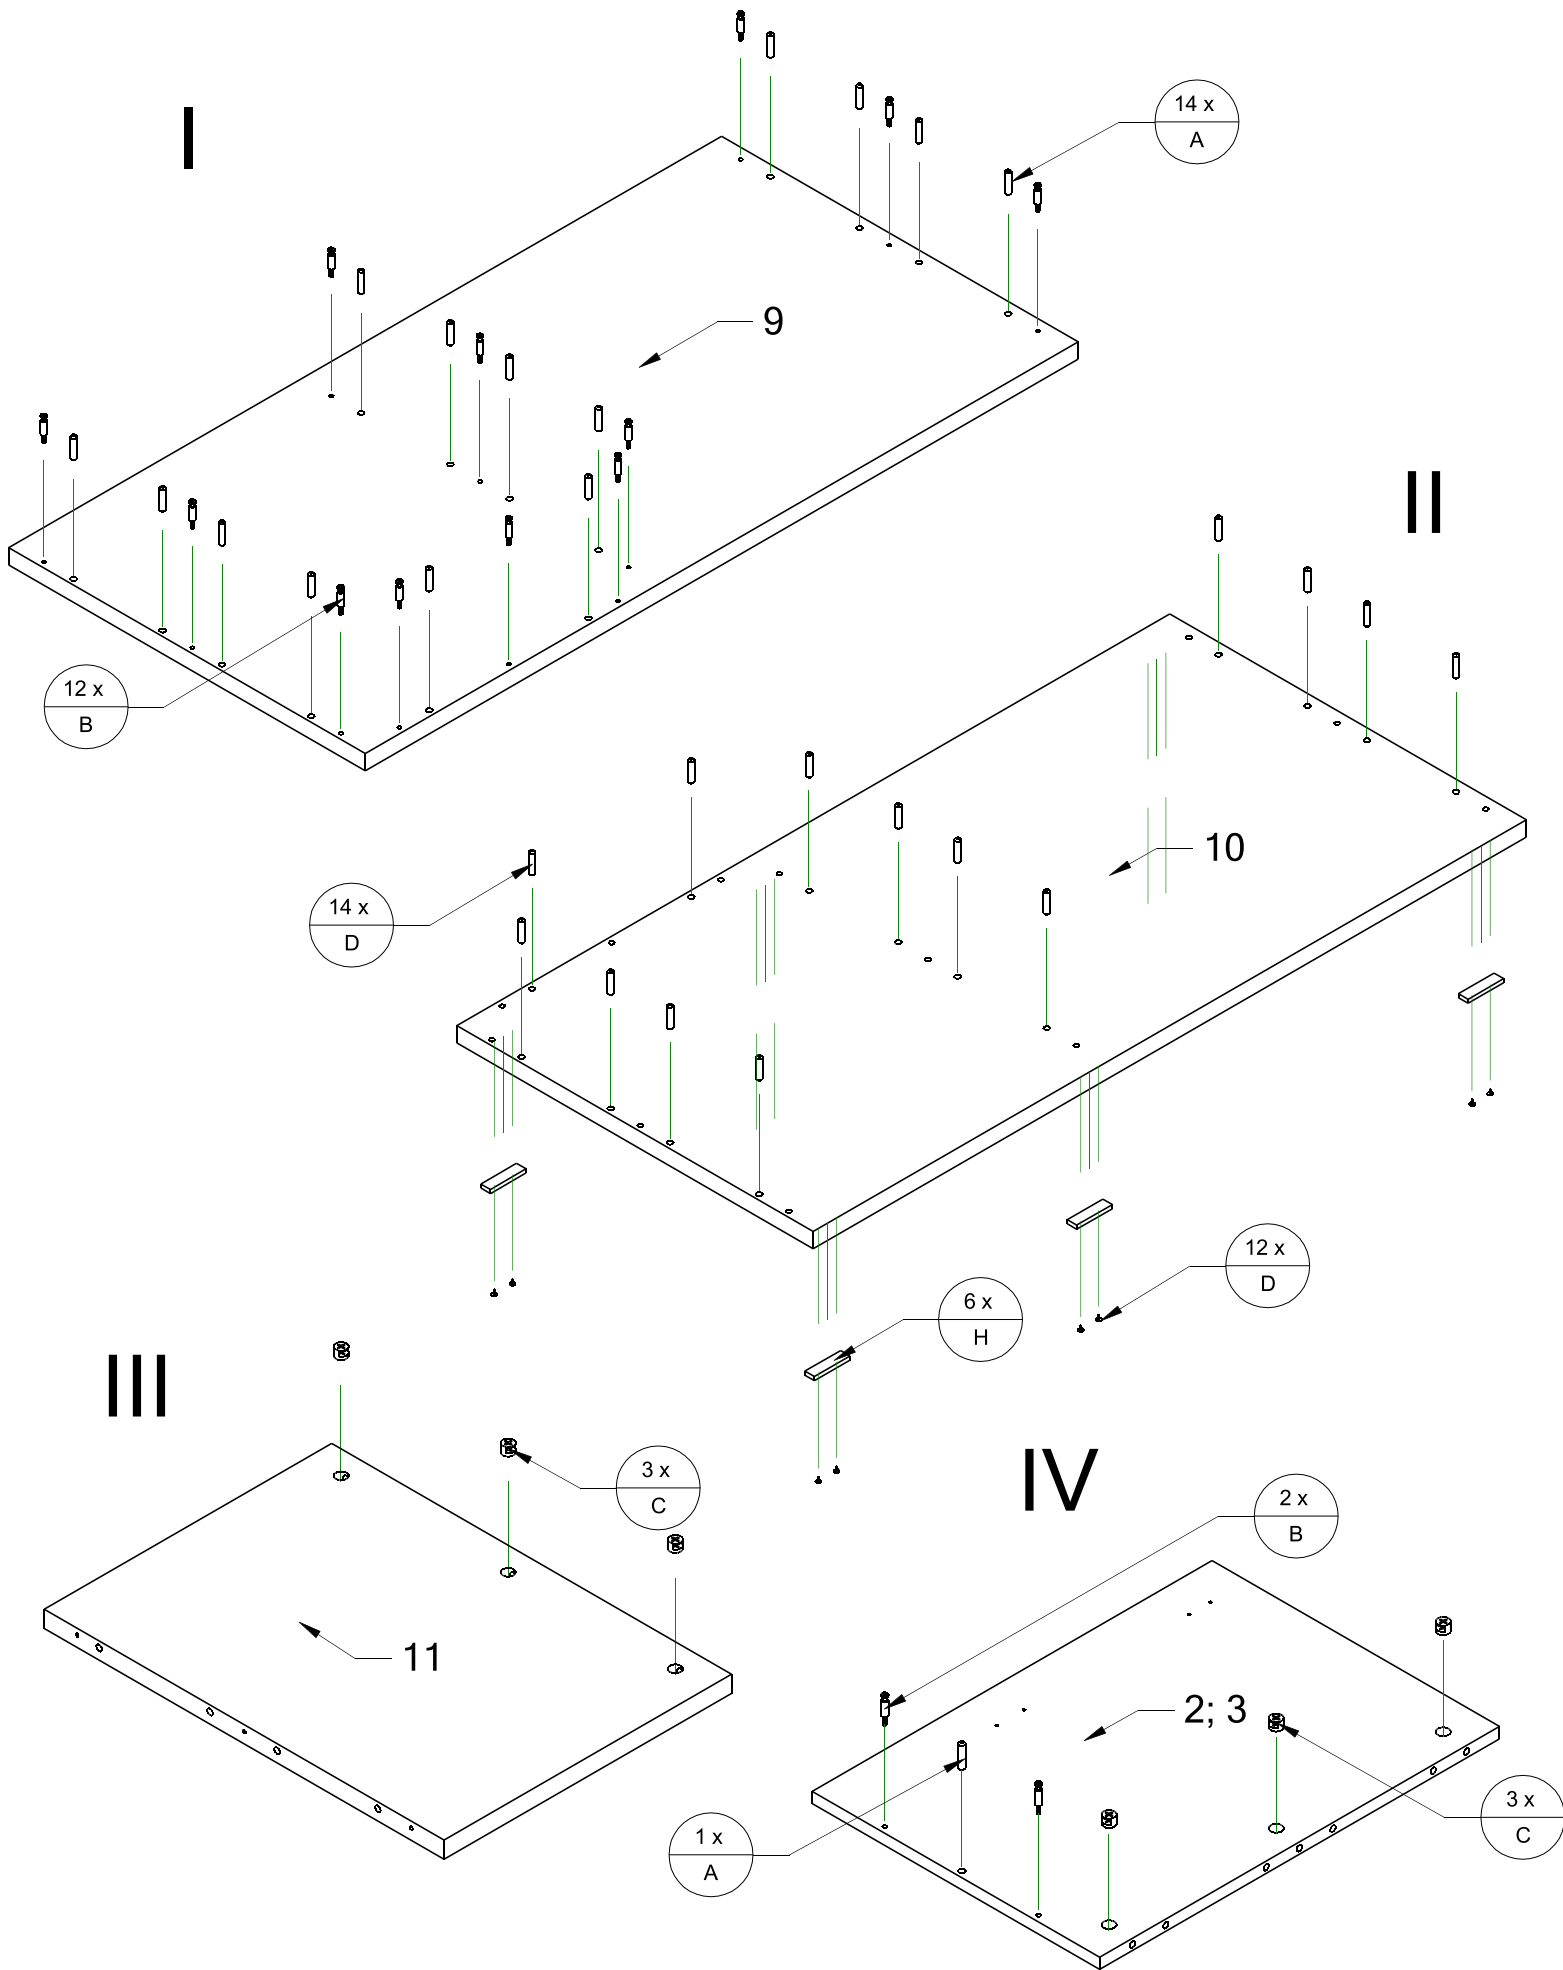

AVISTA TYP 11 - KONFERENČNÝ STOLÍK TIP ON

<p>A 40 KS</p> 	<p>B 16 KS</p> 	<p>C 16 KS</p> 	<p>D 12 KS</p> 	<p>E 10 KS</p>  <p>n4,5 50mm</p>	<p>F 12 KS</p>  <p>n4,5 60mm</p>
<p>G 8 KS</p> 	<p>H 6 KS</p> 	<p>J 2 KS</p> 			

Rozpis jednotlivých elementov

číslo	rozmery	názov	počet ks
1	46,8x43,0x1,6	zadná stena	1
2	59,8x43,0x1,6	bok	1
3	59,8x43,0x1,6	bok vnútorný	1
4	46,2x42,6x1,6	čelo zásuvky	1
5	54,5x25,0x1,6	bok zásuvky ľavý	1
6	54,5x25,0x1,6	bok zásuvky pravý	1
7	42,5x54,3x1,6	dno zásuvky	1
8	42,5x22,6x1,6	zadná stena zásuvky	1
9	120,0x60,0x2,5	vrchný plát	1
10	120,0x60,0x2,5	dno	1
11	43,0x59,8x2,5	bok	1

IX

X