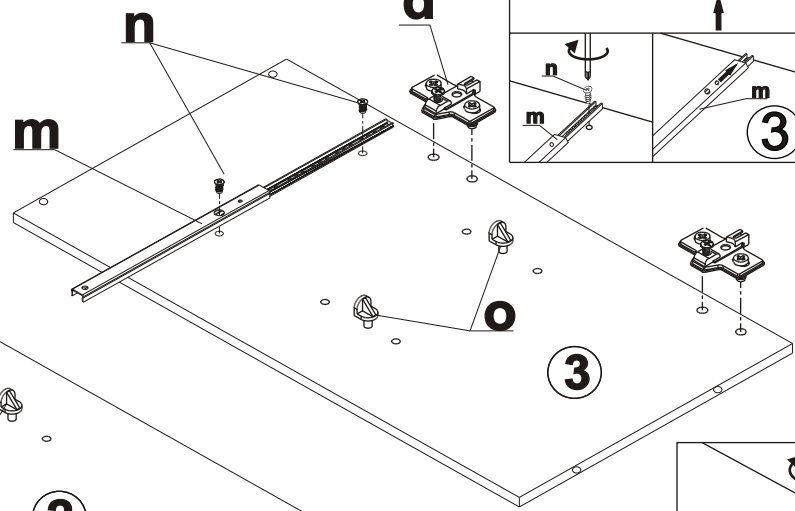

Dolná skrinka ŠxVxH 40x81x45 cm

Dierky na upevnenie úchytky navrtajte až po tom ako namontujete dvierka ku skrinke

Ľavé dvierka - 6L
Pravé dvierka - 6R

Dolná skrinka ŠxVxH 40x81x45 cm

2/4

Dolná skrinka ŠxVxH 40x81x45 cm

4/4

Element	Rozmer	Počet
①	400x450x16	1
②	700x450x16	1
③	700x450x16	1
④	367x95x16	1
⑤	367x95x16	1
⑥	650x395x3	1
⑦	570x396x16	1
⑧	140x396x16	1
⑨	85x328x16	1
⑩	100x430x16	1
⑪	100x430x16	1
⑫	435x344x3	1
⑬	400x95x16	1
⑭	440x367x16	1

Dierky na upevnenie úchytky navrtajte až po tom ako namontujete dverka ku skrinke.

Ľavé dverka - 6L
Pravé dverka - 6R

Montážny návod nie je považovaný za technickú dokumentáciu.

Výrobca si vyhradzuje právo na konštrukčné zmeny.

V prípade že Vám bude niektorá časť chýbať alebo bude poškodená označte ju v montážnom návode a pošlite ho predajcovi

Dolná skrinka-drezová ŠxVxH 80x81x45 cm

Element	Rozmer	Počet
①	800x450x16	1
②	700x450x16	1
③	700x450x16	1
④	767x95x16	1
⑤	767x95x16	1
⑥	200x200x3	2
⑦	713x396x16	1
⑧	713x396x16	1
⑨	800x95x16	1