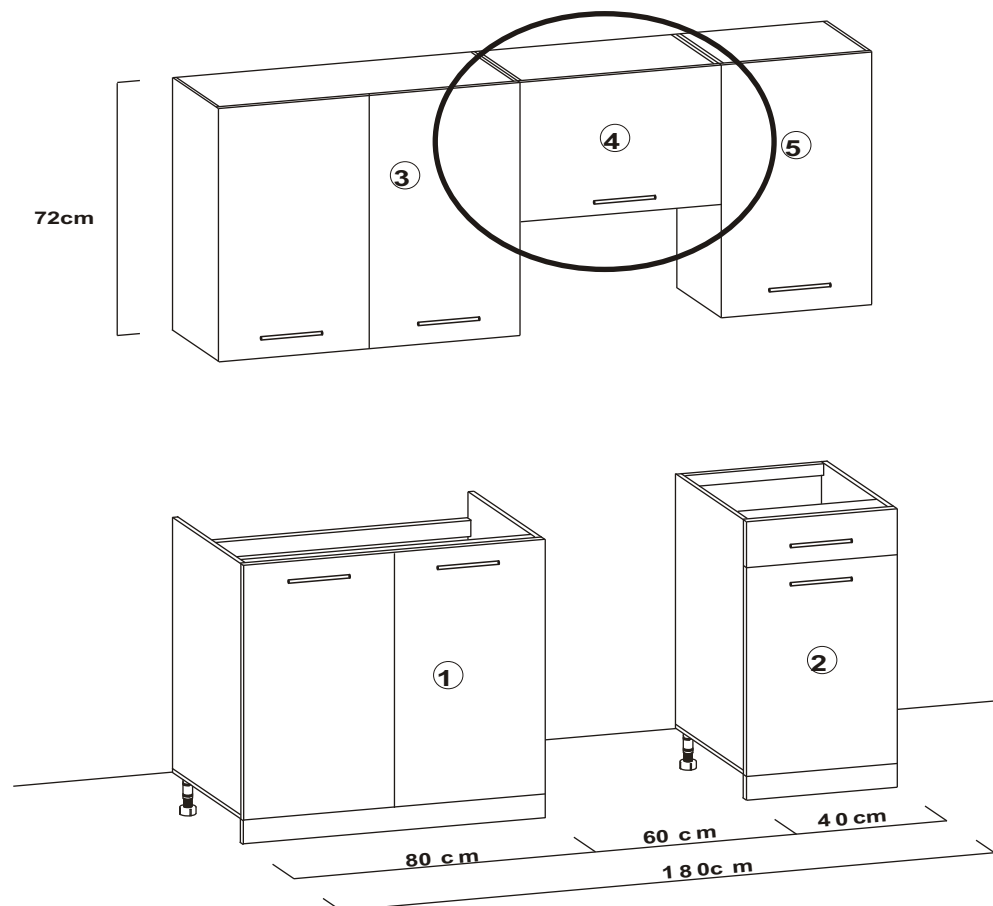

Dolná skrinka ŠxVxH 40x81x45 cm

Dierky na upevnenie úchytky navrtajte až po tom ako namontujete dvierka ku skrinke

Ľavé dvierka - 6L
Pravé dvierka - 6R

Dolná skrinka ŠxVxH 40x81x45 cm

2/4

Dolná skrinka ŠxVxH 40x81x45 cm

Horná skrinka ŠxVxH 40x72x29 cm

Dierky na upevnenie úchytky
navrtajte až po tom ako
namontujete dverka ku skrinke.

Ľavé dverka - 6L
Pravé dverka - 6R

u X2	o X4	x X20	u2 X2	
k X1	z X2	h X2	i X4	u1 X4
a X8	t X1	r X1	d X2	

Horná skrinka ŠxVxH 80x72x29 cm

Príslušenstvo

4	8	4	4	8	2	4	1	2	4	1	15	1	2

Montážny návod nie je považovaný za technickú dokumentáciu.

Výrobca si vyhradzuje právo na konštrukčné zmeny.

V prípade ak Vám bude niektorá časť chýbať alebo bude poškodená označte ju na montážnom návode a pošlite ho predajcovi.

Horná skrinka digestorová ŠxVxH 60x36x29 cm

Príslušenstvo

a  8	d  2	h  2	i  4	k  1	z  2	t  1	r  1	v  x1  x5	x  20	u  2	u2  2	u1  3x30 4
---	--	--	--	--	--	--	---	--	---	---	---	---