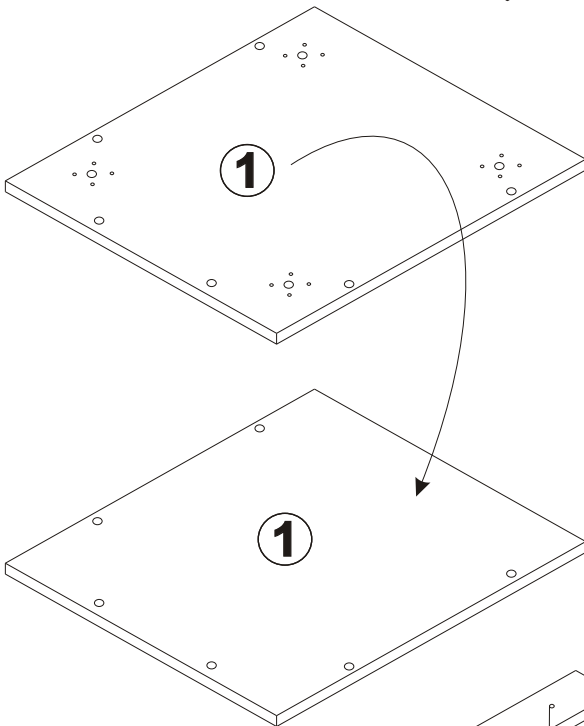

Dolná skrinka ŠxVxH 40x81x45 cm

Dierky na upevnenie úchytky navrtajte až po tom ako namontujete dvierka ku skrinke

Ľavé dvierka - 6L
Pravé dvierka - 6R

Dolná skrinka ŠxVxH 40x81x45 cm

2/4

Dolná skrinka ŠxVxH 40x81x45 cm

4/4

Element	Rozmer	Počet
①	400x450x16	1
②	700x450x16	1
③	700x450x16	1
④	367x95x16	1
⑤	367x95x16	1
⑥	650x395x3	1
⑦	570x396x16	1
⑧	140x396x16	1
⑨	85x328x16	1
⑩	100x430x16	1
⑪	100x430x16	1
⑫	435x344x3	1
⑬	400x95x16	1
⑭	440x367x16	1