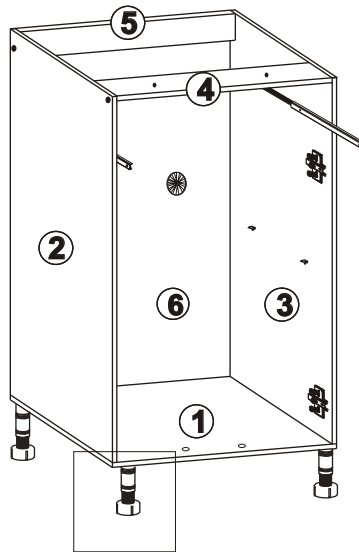

Dolná skrinka ŠxVxH 40x81x45 cm

Dierky na upevnenie úchytky navrtajte až po tom ako namontujete dvierka ku skrinke

Ľavé dvierka - 6L
Pravé dvierka - 6R

Dolná skrinka ŠxVxH 40x81x45 cm

2/4

Dolná skrinka ŠxVxH 40x81x45 cm

4/4

Element	Rozmer	Počet
①	400x450x16	1
②	700x450x16	1
③	700x450x16	1
④	367x95x16	1
⑤	367x95x16	1
⑥	650x395x3	1
⑦	570x396x16	1
⑧	140x396x16	1
⑨	85x328x16	1
⑩	100x430x16	1
⑪	100x430x16	1
⑫	435x344x3	1
⑬	400x95x16	1
⑭	440x367x16	1

Dierky na upevnenie úchytky navrtajte až po tom ako namontujete dverka ku skrinke.

Ľavé dverka - 6L
Pravé dverka - 6R

Montážny návod nie je považovaný za technickú dokumentáciu.

Výrobca si vyhradzuje právo na konštrukčné zmeny.

V prípade že Vám bude niektorá časť chýbať alebo bude poškodená označte ju v montážnom návode a pošlite ho predajcovi

Dolná skrinka-drezová ŠxVxH 80x81x45 cm

Element	Rozmer	Počet
①	800x450x16	1
②	700x450x16	1
③	700x450x16	1
④	767x95x16	1
⑤	767x95x16	1
⑥	200x200x3	2
⑦	713x396x16	1
⑧	713x396x16	1
⑨	800x95x16	1