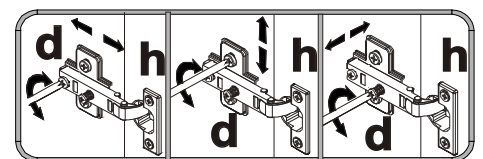

Dierky na upevnenie úchytky navrtajte až po tom ako namontujete dverka ku skrinke.

Ľavé dverka - 6L
Pravé dverka - 6R

Montážny návod nie je považovaný za technickú dokumentáciu.

Výrobca si vyhradzuje právo na konštrukčné zmeny.

V prípade že Vám bude niektorá časť chýbať alebo bude poškodená označte ju v montážnom návode a pošlite ho predajcovi

Dolná skrinka-drezová ŠxVxH 80x81x45 cm

Element	Rozmer	Počet
①	800x450x16	1
②	700x450x16	1
③	700x450x16	1
④	767x95x16	1
⑤	767x95x16	1
⑥	200x200x3	2
⑦	713x396x16	1
⑧	713x396x16	1
⑨	800x95x16	1

X2	X4	X20	X1	X4	X4	X8	X4	X16	X8	X8	X4

Montážny návod nie je považovaný za technickú dokumentáciu
Výrobca si vyhradzuje právo na konštrukčné zmeny.
V prípade že Vám bude niektorá časť chýbať alebo bude poškodená
označte ju v montážnom návode a pošlite ho predajcovi.