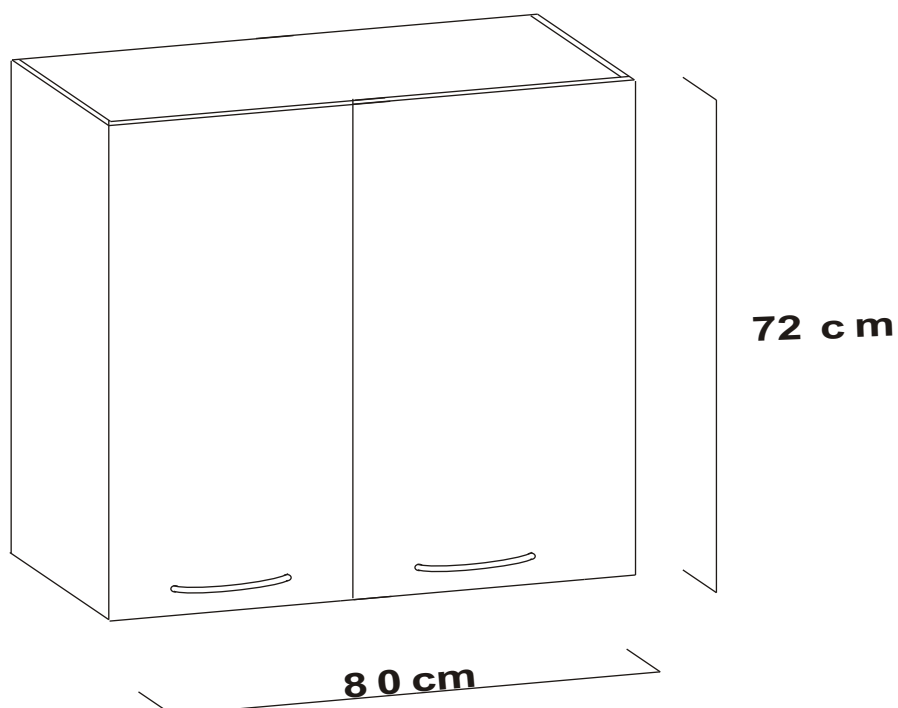

Montážny návod nie je považovaný za technickú dokumentáciu.

Výrobca si vyhradzuje právo na konštrukčné zmeny.

V prípade ak Vám bude niektorá časť chýbať alebo bude poškodená označte ju v montážnom návode a pošlite ho dodávateľovi

Horná skrinka ŠxVxH 80x72x29 cm