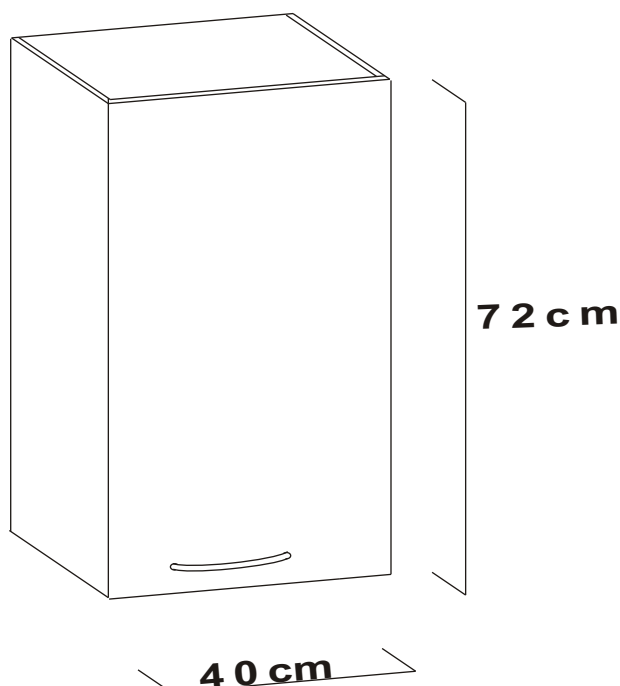

Dolná skrinka ŠxVxH 40x81x45 cm

Dierky na upevnenie úchytky navrtajte až po tom ako namontujete dvierka ku skrinke

Ľavé dvierka - 6L
Pravé dvierka - 6R

Dolná skrinka ŠxVxH 40x81x45 cm

2/4

Dolná skrinka ŠxVxH 40x81x45 cm

4/4

Element	Rozmer	Počet
①	400x450x16	1
②	700x450x16	1
③	700x450x16	1
④	367x95x16	1
⑤	367x95x16	1
⑥	650x395x3	1
⑦	570x396x16	1
⑧	140x396x16	1
⑨	85x328x16	1
⑩	100x430x16	1
⑪	100x430x16	1
⑫	435x344x3	1
⑬	400x95x16	1
⑭	440x367x16	1

V prípade že Vám bude niektorá časť chýbať alebo bude poškodená označte ju v montážnom návode a pošlite ho predajcovi

Dolná skrinka-drezová ŠxVxH 80x81x45 cm

Element	Rozmer	Počet
①	800x450x16	1
②	700x450x16	1
③	700x450x16	1
④	767x95x16	1
⑤	767x95x16	1
⑥	200x200x3	2
⑦	713x396x16	1
⑧	713x396x16	1
⑨	800x95x16	1

Horná skrinka ŠxVxH 40x72x29 cm

Dierky na upevnenie úchytky
navrtajte až po tom ako
namontujete dverka ku skrinke.

Ľavé dverka - 6L
Pravé dverka - 6R

u X2	o X4	x X20	u2 X2	
k X1	z X2	h X2	i X4	u1 X4
a X8	t X1	r X1	d X2	