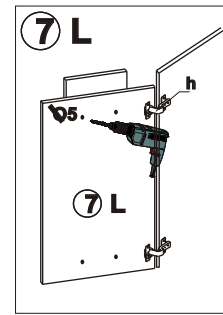

Dolná skrinka ŠxVxH 40x81x45 cm

4/4

Element	Rozmer	Počet
①	400x450x16	1
②	700x450x16	1
③	700x450x16	1
④	367x95x16	1
⑤	367x95x16	1
⑥	650x395x3	1
⑦	570x396x16	1
⑧	140x396x16	1
⑨	85x328x16	1
⑩	100x430x16	1
⑪	100x430x16	1
⑫	435x344x3	1
⑬	400x95x16	1
⑭	440x367x16	1

Dierky na upevnenie úchytky navrtajte až po tom ako namontujete dverka ku skrinke.

Ľavé dverka - 6L
Pravé dverka - 6R