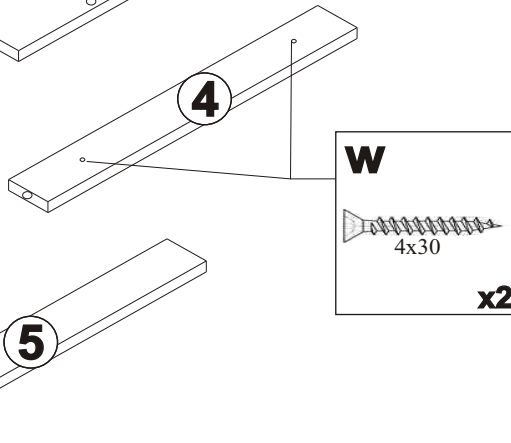

Dolná skrinka ŠxVxH 40x81x45 cm

Dierky na upevnenie úchytky navrtajte až po tom ako namontujete dvierka ku skrinke

Ľavé dvierka - 6L
Pravé dvierka - 6R

Dolná skrinka ŠxVxH 40x81x45 cm

2/4

Dolná skrinka ŠxVxH 40x81x45 cm

4/4

Element	Rozmer	Počet
①	400x450x16	1
②	700x450x16	1
③	700x450x16	1
④	367x95x16	1
⑤	367x95x16	1
⑥	650x395x3	1
⑦	570x396x16	1
⑧	140x396x16	1
⑨	85x328x16	1
⑩	100x430x16	1
⑪	100x430x16	1
⑫	435x344x3	1
⑬	400x95x16	1
⑭	440x367x16	1

Dierky na upevnenie úchytky navrtajte až po tom ako namontujete dverka ku skrinke.

Ľavé dverka - 6L
Pravé dverka - 6R

Montážny návod nie je považovaný za technickú dokumentáciu.

Výrobca si vyhradzuje právo na konštrukčné zmeny.

V prípade že Vám bude niektorá časť chýbať alebo bude poškodená označte ju v montážnom návode a pošlite ho predajcovi

Dolná skrinka-drezová ŠxVxH 80x81x45 cm

Element	Rozmer	Počet
①	800x450x16	1
②	700x450x16	1
③	700x450x16	1
④	767x95x16	1
⑤	767x95x16	1
⑥	200x200x3	2
⑦	713x396x16	1
⑧	713x396x16	1
⑨	800x95x16	1