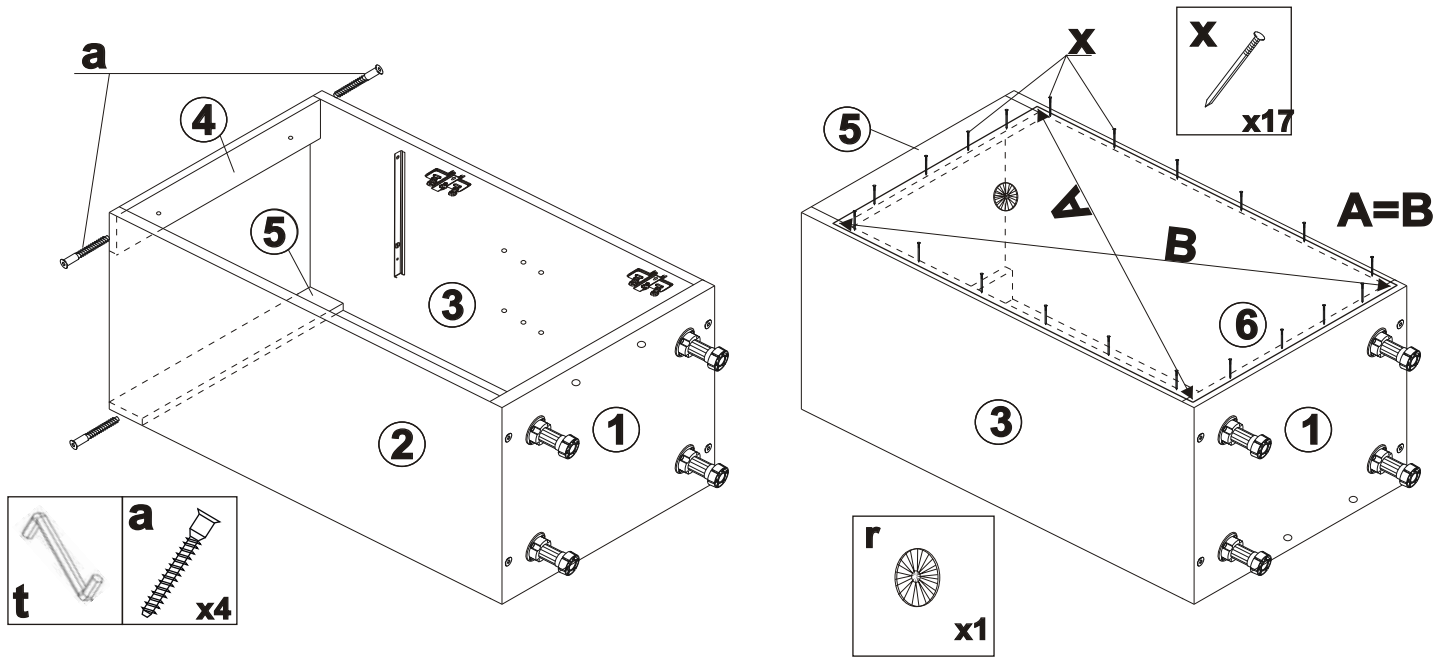

Dolná skrinka ŠxVxH 40x81x45 cm

Dierky na upevnenie úchytky navrtajte až po tom ako namontujete dvierka ku skrinke

Ľavé dvierka - 6L
Pravé dvierka - 6R

Dolná skrinka ŠxVxH 40x81x45 cm

2/4

Dolná skrinka ŠxVxH 40x81x45 cm