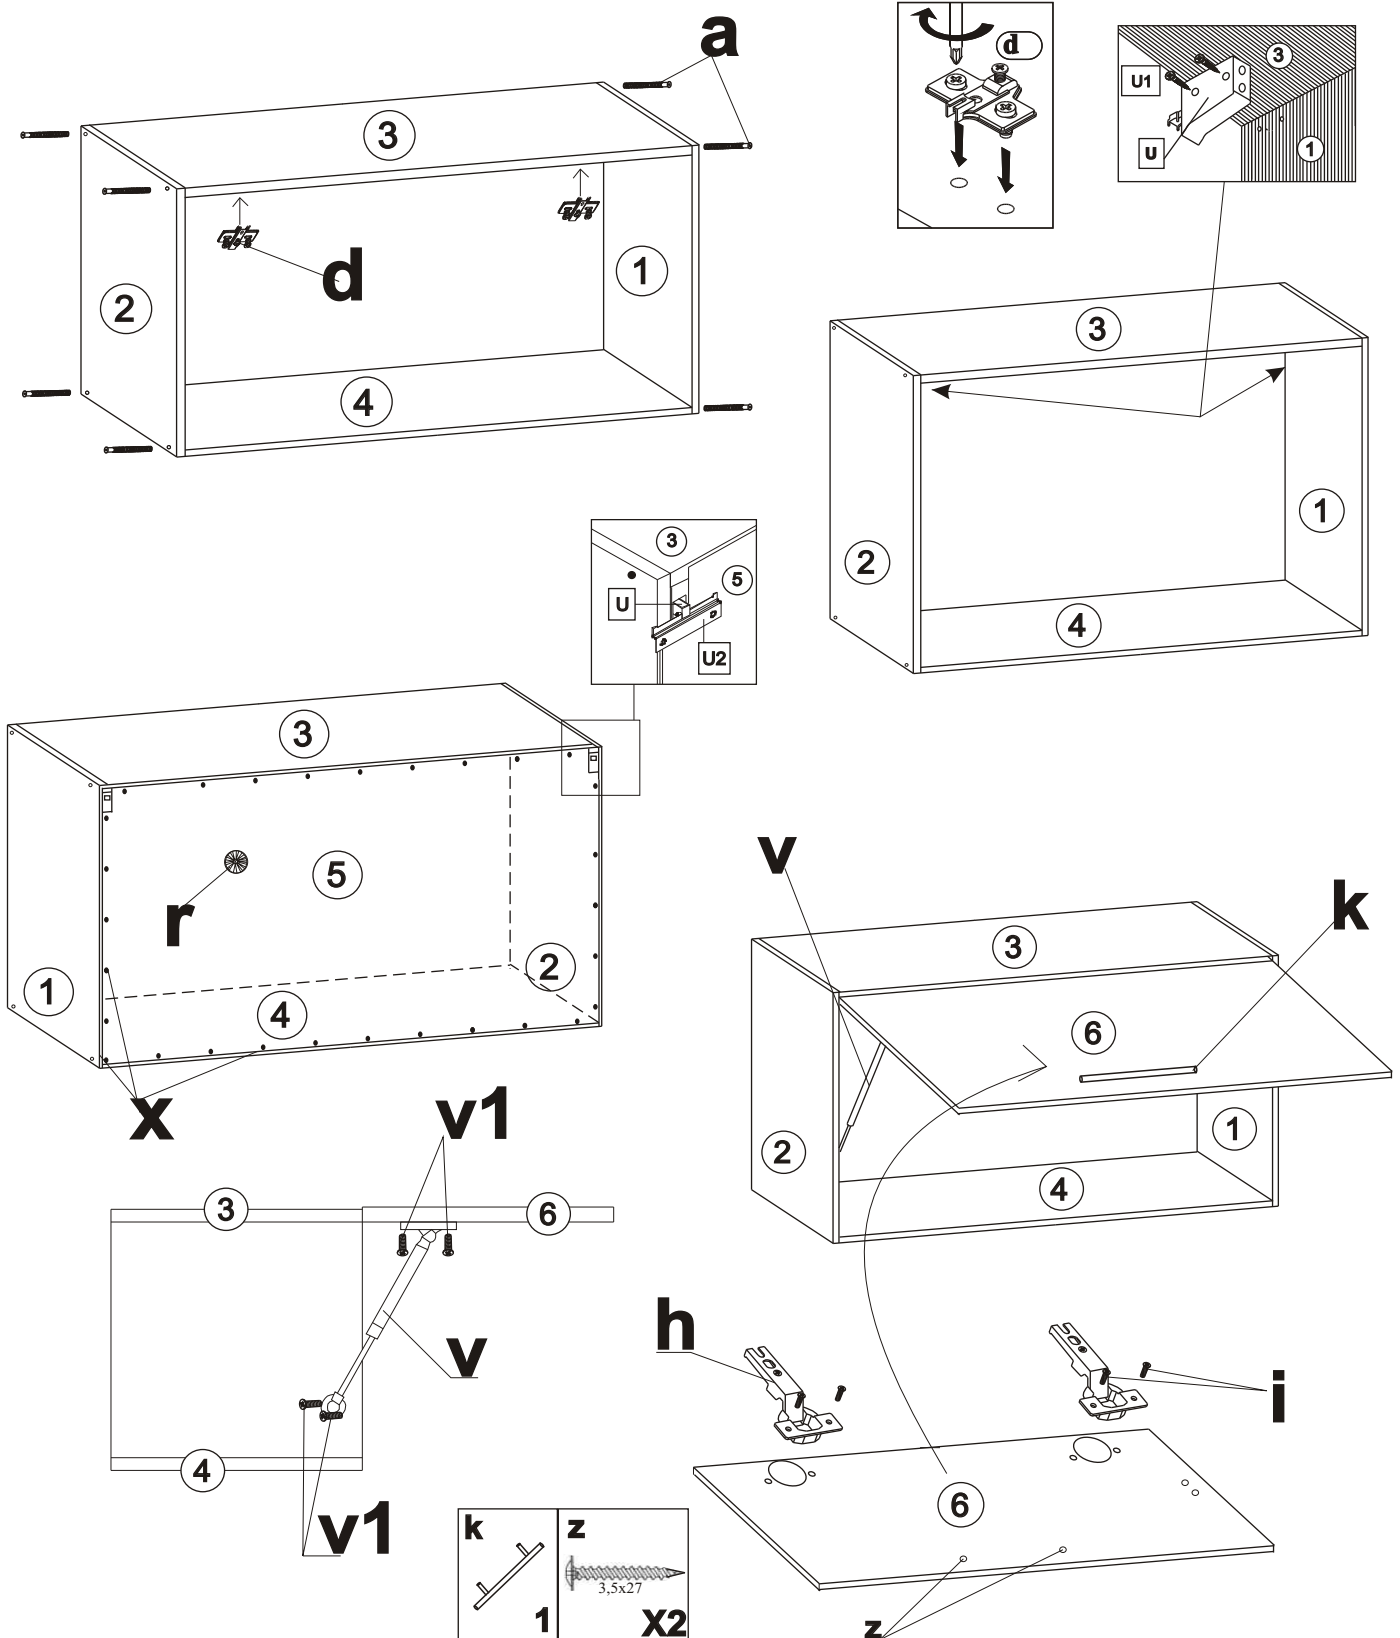

Horná skrinka ŠxVxH 80x72x29 cm

Príslušenstvo

4	8	4	4	8	2	4	1	2	4	1	15	1	2

Montážny návod nie je považovaný za technickú dokumentáciu.

Výrobca si vyhradzuje právo na konštrukčné zmeny.

V prípade ak Vám bude niektorá časť chýbať alebo bude poškodená označte ju na montážnom návode a pošlite ho predajcovi.

Horná skrinka digestorová ŠxVxH 60x36x29 cm

Príslušenstvo

a  8	d  2	h  2	i  4	k  1	z  2	t  1	r  1	v  x1  x5	x  20	u  2	u2  2	u1  3x30 4
---	--	--	--	--	--	--	---	--	---	---	---	---