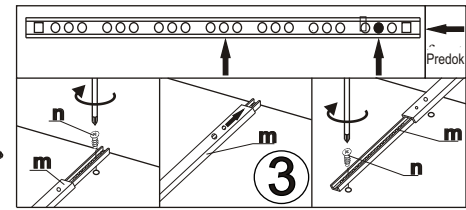

Dolná skrinka ŠxVxH 40x81x45 cm

Dierky na upevnenie úchytky navrtajte až po tom ako namontujete dvierka ku skrinke

Ľavé dvierka - 6L
Pravé dvierka - 6R

Dolná skrinka ŠxVxH 40x81x45 cm

2/4

Dolná skrinka ŠxVxH 40x81x45 cm

4/4

Element	Rozmer	Počet
①	400x450x16	1
②	700x450x16	1
③	700x450x16	1
④	367x95x16	1
⑤	367x95x16	1
⑥	650x395x3	1
⑦	570x396x16	1
⑧	140x396x16	1
⑨	85x328x16	1
⑩	100x430x16	1
⑪	100x430x16	1
⑫	435x344x3	1
⑬	400x95x16	1
⑭	440x367x16	1

Dierky na upevnenie úchytky navrtajte až po tom ako namontujete dverka ku skrinke.

Ľavé dverka - 6L
Pravé dverka - 6R

Montážny návod nie je považovaný za technickú dokumentáciu.

Výrobca si vyhradzuje právo na konštrukčné zmeny.

V prípade že Vám bude niektorá časť chýbať alebo bude poškodená označte ju v montážnom návode a pošlite ho predajcovi

Dolná skrinka-drezová ŠxVxH 80x81x45 cm

Element	Rozmer	Počet
①	800x450x16	1
②	700x450x16	1
③	700x450x16	1
④	767x95x16	1
⑤	767x95x16	1
⑥	200x200x3	2
⑦	713x396x16	1
⑧	713x396x16	1
⑨	800x95x16	1