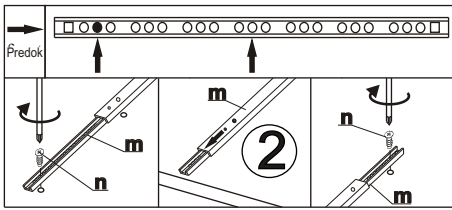

Dolná skrinka ŠxVxH 40x81x45 cm

Dierky na upevnenie úchytky navrtajte až po tom ako namontujete dvierka ku skrinke

Ľavé dvierka - 6L
Pravé dvierka - 6R

Dolná skrinka ŠxVxH 40x81x45 cm

2/4

Dolná skrinka ŠxVxH 40x81x45 cm

4/4

Element	Rozmer	Počet
①	400x450x16	1
②	700x450x16	1
③	700x450x16	1
④	367x95x16	1
⑤	367x95x16	1
⑥	650x395x3	1
⑦	570x396x16	1
⑧	140x396x16	1
⑨	85x328x16	1
⑩	100x430x16	1
⑪	100x430x16	1
⑫	435x344x3	1
⑬	400x95x16	1
⑭	440x367x16	1

Dierky na upevnenie úchytky navrtajte až po tom ako namontujete dverka ku skrinke.

Ľavé dverka - 6L
Pravé dverka - 6R

Montážny návod nie je považovaný za technickú dokumentáciu.

Výrobca si vyhradzuje právo na konštrukčné zmeny.

V prípade že Vám bude niektorá časť chýbať alebo bude poškodená označte ju v montážnom návode a pošlite ho predajcovi

Dolná skrinka-drezová ŠxVxH 80x81x45 cm

Element	Rozmer	Počet
①	800x450x16	1
②	700x450x16	1
③	700x450x16	1
④	767x95x16	1
⑤	767x95x16	1
⑥	200x200x3	2
⑦	713x396x16	1
⑧	713x396x16	1
⑨	800x95x16	1