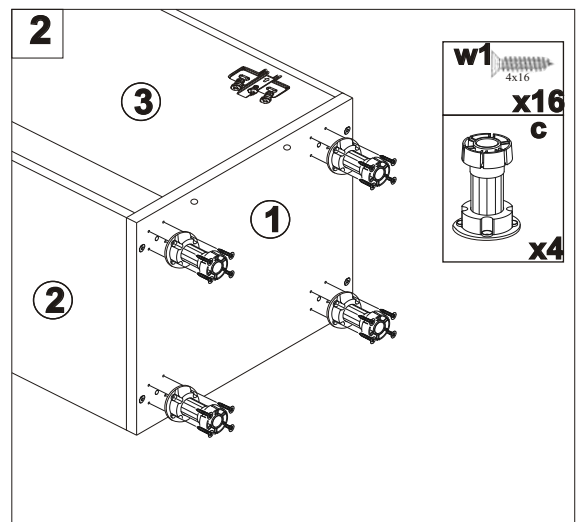

Dolná skrinka ŠxVxH 40x81x45 cm

Dierky na upevnenie úchytky navrtajte až po tom ako namontujete dvierka ku skrinke

Ľavé dvierka - 6L
Pravé dvierka - 6R

Dolná skrinka ŠxVxH 40x81x45 cm

2/4

Dolná skrinka ŠxVxH 40x81x45 cm

4/4

Element	Rozmer	Počet
①	400x450x16	1
②	700x450x16	1
③	700x450x16	1
④	367x95x16	1
⑤	367x95x16	1
⑥	650x395x3	1
⑦	570x396x16	1
⑧	140x396x16	1
⑨	85x328x16	1
⑩	100x430x16	1
⑪	100x430x16	1
⑫	435x344x3	1
⑬	400x95x16	1
⑭	440x367x16	1

Dierky na upevnenie úchytky navrtajte až po tom ako namontujete dverka ku skrinke.

Ľavé dverka - 6L
Pravé dverka - 6R

Montážny návod nie je považovaný za technickú dokumentáciu.

Výrobca si vyhradzuje právo na konštrukčné zmeny.

V prípade že Vám bude niektorá časť chýbať alebo bude poškodená označte ju v montážnom návode a pošlite ho predajcovi

Dolná skrinka-drezová ŠxVxH 80x81x45 cm

Element	Rozmer	Počet
①	800x450x16	1
②	700x450x16	1
③	700x450x16	1
④	767x95x16	1
⑤	767x95x16	1
⑥	200x200x3	2
⑦	713x396x16	1
⑧	713x396x16	1
⑨	800x95x16	1