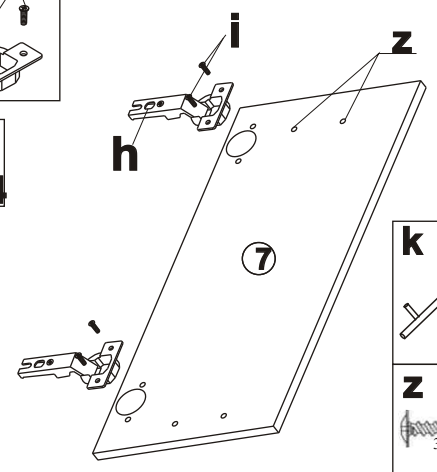

Dolná skrinka ŠxVxH 40x81x45 cm

Dierky na upevnenie úchytky navrtajte až po tom ako namontujete dvierka ku skrinke

Ľavé dvierka - 6L
Pravé dvierka - 6R

Dolná skrinka ŠxVxH 40x81x45 cm

2/4

Dolná skrinka ŠxVxH 40x81x45 cm

4/4

Element	Rozmer	Počet
①	400x450x16	1
②	700x450x16	1
③	700x450x16	1
④	367x95x16	1
⑤	367x95x16	1
⑥	650x395x3	1
⑦	570x396x16	1
⑧	140x396x16	1
⑨	85x328x16	1
⑩	100x430x16	1
⑪	100x430x16	1
⑫	435x344x3	1
⑬	400x95x16	1
⑭	440x367x16	1

Dierky na upevnenie úchytky navrtajte až po tom ako namontujete dverka ku skrinke.

Ľavé dverka - 6L
Pravé dverka - 6R

Montážny návod nie je považovaný za technickú dokumentáciu.

Výrobca si vyhradzuje právo na konštrukčné zmeny.