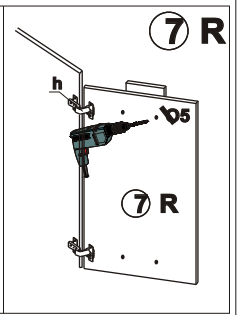

Dolná skrinka ŠxVxH 40x81x45 cm

4/4

Element	Rozmer	Počet
①	400x450x16	1
②	700x450x16	1
③	700x450x16	1
④	367x95x16	1
⑤	367x95x16	1
⑥	650x395x3	1
⑦	570x396x16	1
⑧	140x396x16	1
⑨	85x328x16	1
⑩	100x430x16	1
⑪	100x430x16	1
⑫	435x344x3	1
⑬	400x95x16	1
⑭	440x367x16	1

Dierky na upevnenie úchytky navrtajte až po tom ako namontujete dverka ku skrinke.

Ľavé dverka - 6L
Pravé dverka - 6R