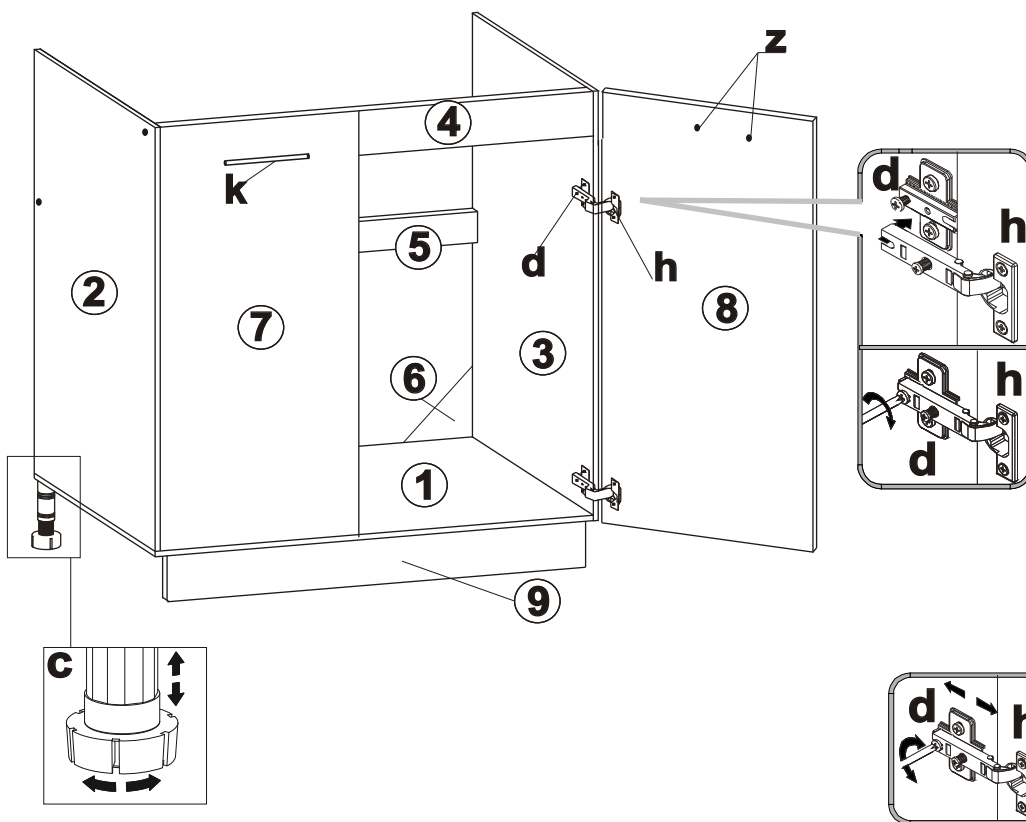

Dierky na upevnenie úchytky navrtajte až po tom ako namontujete dverka ku skrinke.

Ľavé dverka - 6L
Pravé dverka - 6R

Montážny návod nie je považovaný za technickú dokumentáciu.

Výrobca si vyhradzuje právo na konštrukčné zmeny.

V prípade že Vám bude niektorá časť chýbať alebo bude poškodená označte ju v montážnom návode a pošlite ho predajcovi

Dolná skrinka-drezová ŠxVxH 80x81x45 cm

Element	Rozmer	Počet
①	800x450x16	1
②	700x450x16	1
③	700x450x16	1
④	767x95x16	1
⑤	767x95x16	1
⑥	200x200x3	2
⑦	713x396x16	1
⑧	713x396x16	1
⑨	800x95x16	1

Horná skrinka ŠxVxH 40x72x29 cm

Dierky na upevnenie úchytky
navrtajte až po tom ako
namontujete dverka ku skrinke.

Ľavé dverka - 6L
Pravé dverka - 6R

u X2	o X4	x X20	u2 X2	
k X1	z X2	h X2	i X4	u1 X4
a X8	t X1	r X1	d X2	