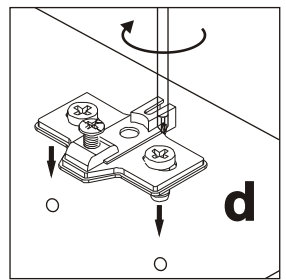

Dolná skrinka ŠxVxH 40x81x45 cm

Dierky na upevnenie úchytky navrtajte až po tom ako namontujete dvierka ku skrinke

Ľavé dvierka - 6L
Pravé dvierka - 6R

Dolná skrinka ŠxVxH 40x81x45 cm

2/4

Dolná skrinka ŠxVxH 40x81x45 cm

4/4

Element	Rozmer	Počet
①	400x450x16	1
②	700x450x16	1
③	700x450x16	1
④	367x95x16	1
⑤	367x95x16	1
⑥	650x395x3	1
⑦	570x396x16	1
⑧	140x396x16	1
⑨	85x328x16	1
⑩	100x430x16	1
⑪	100x430x16	1
⑫	435x344x3	1
⑬	400x95x16	1
⑭	440x367x16	1

Dierky na upevnenie úchytky navrtajte až po tom ako namontujete dverka ku skrinke.

Ľavé dverka - 6L
Pravé dverka - 6R

Montážny návod nie je považovaný za technickú dokumentáciu.

Výrobca si vyhradzuje právo na konštrukčné zmeny.