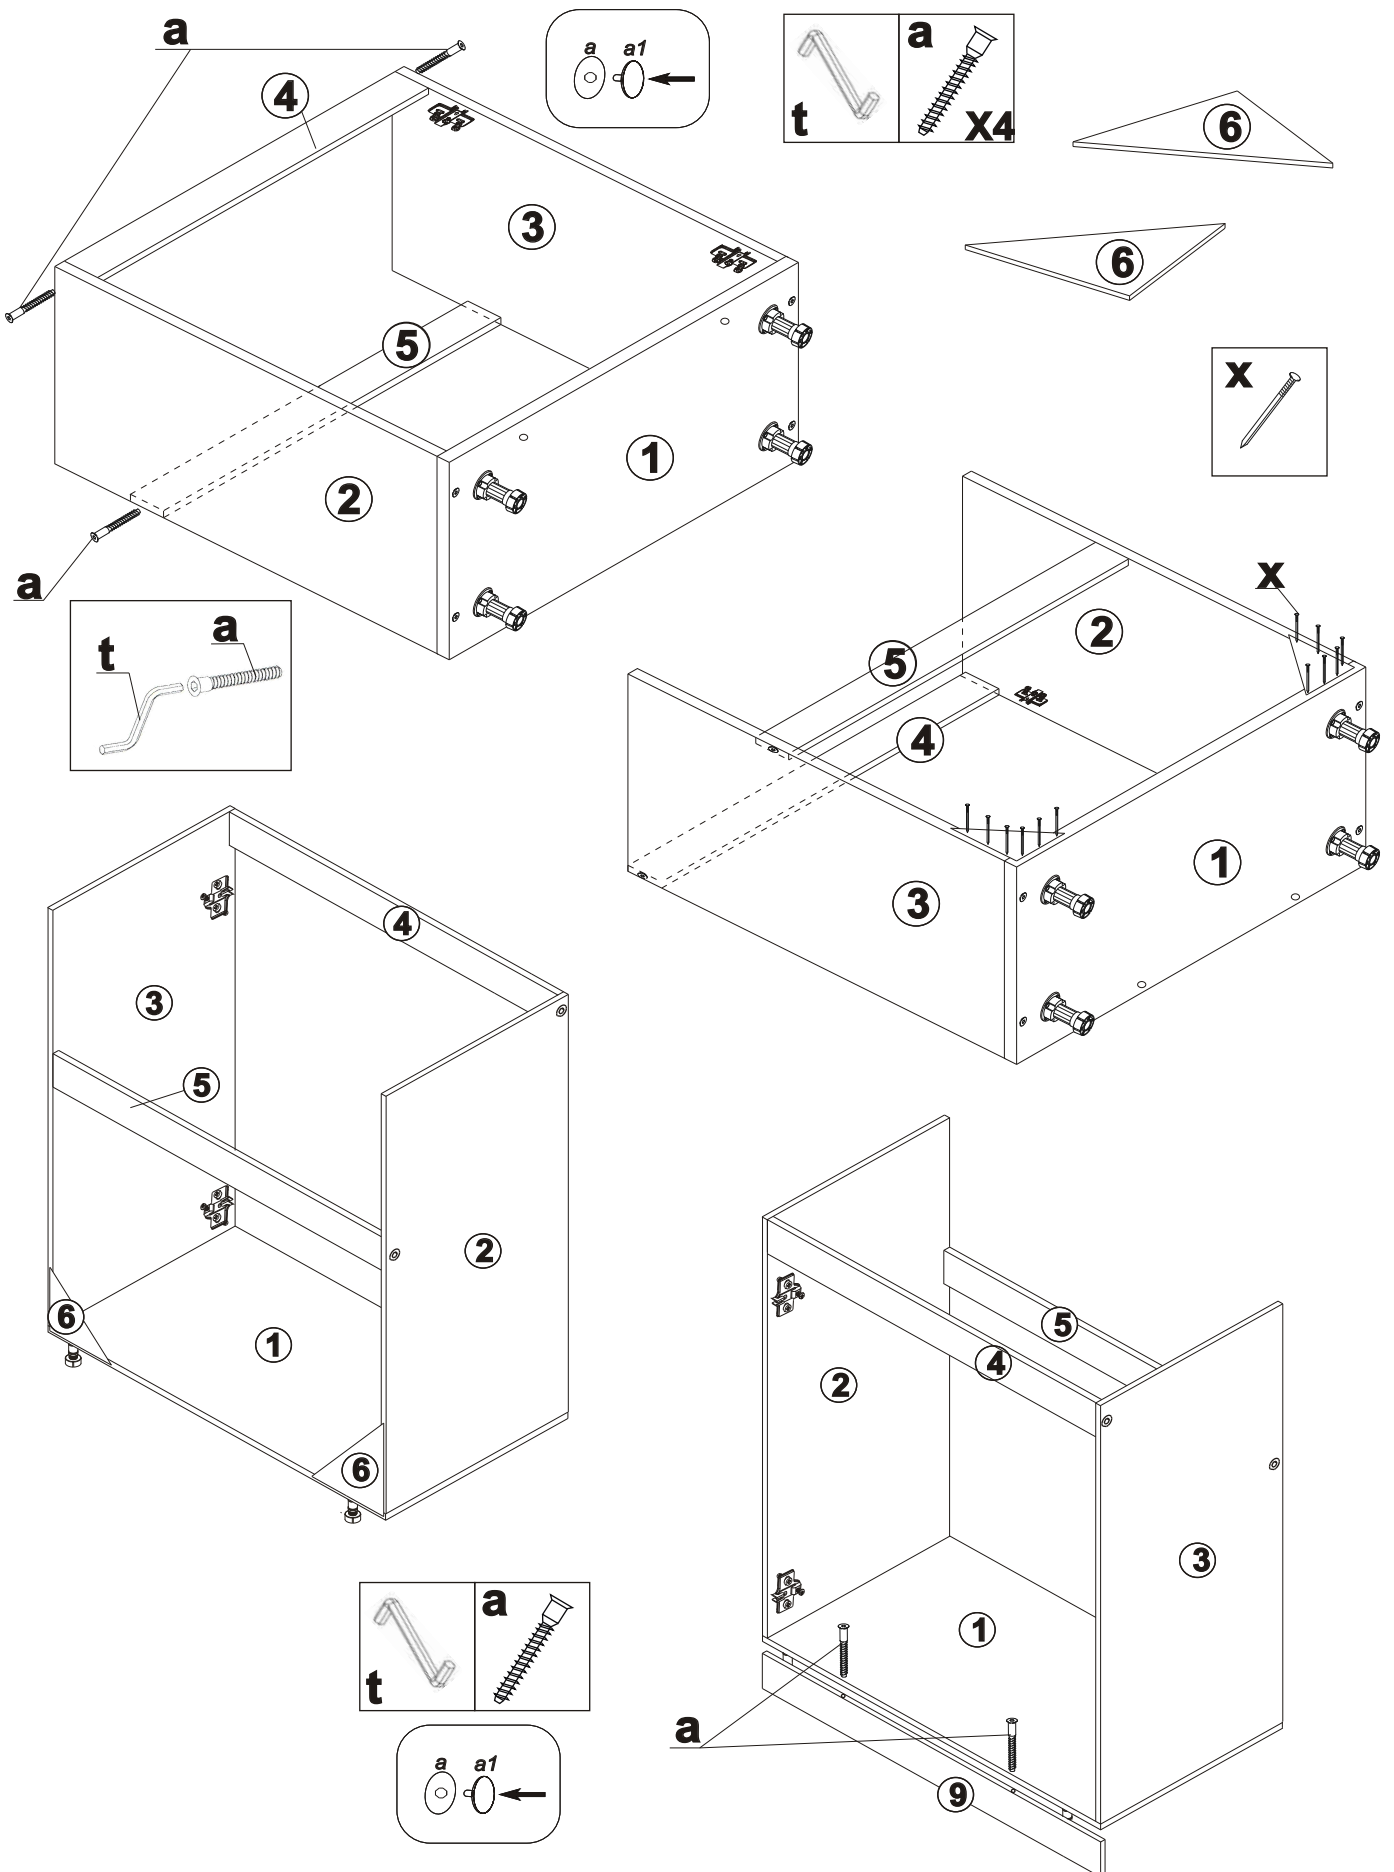

4/4

Element	Rozmer	Počet
①	400x450x16	1
②	700x450x16	1
③	700x450x16	1
④	367x95x16	1
⑤	367x95x16	1
⑥	650x395x3	1
⑦	570x396x16	1
⑧	140x396x16	1
⑨	85x328x16	1
⑩	100x430x16	1
⑪	100x430x16	1
⑫	435x344x3	1
⑬	400x95x16	1
⑭	440x367x16	1

Dierky na upevnenie úchytky navrtajte až po tom ako namontujete dverka ku skrinke.

Ľavé dverka - 6L
Pravé dverka - 6R

Montážny návod nie je považovaný za technickú dokumentáciu.

Výrobca si vyhradzuje právo na konštrukčné zmeny.

V prípade že Vám bude niektorá časť chýbať alebo bude poškodená označte ju v montážnom návode a pošlite ho predajcovi

Dolná skrinka-drezová ŠxVxH 80x81x45 cm

Element	Rozmer	Počet
①	800x450x16	1
②	700x450x16	1
③	700x450x16	1
④	767x95x16	1
⑤	767x95x16	1
⑥	200x200x3	2
⑦	713x396x16	1
⑧	713x396x16	1
⑨	800x95x16	1