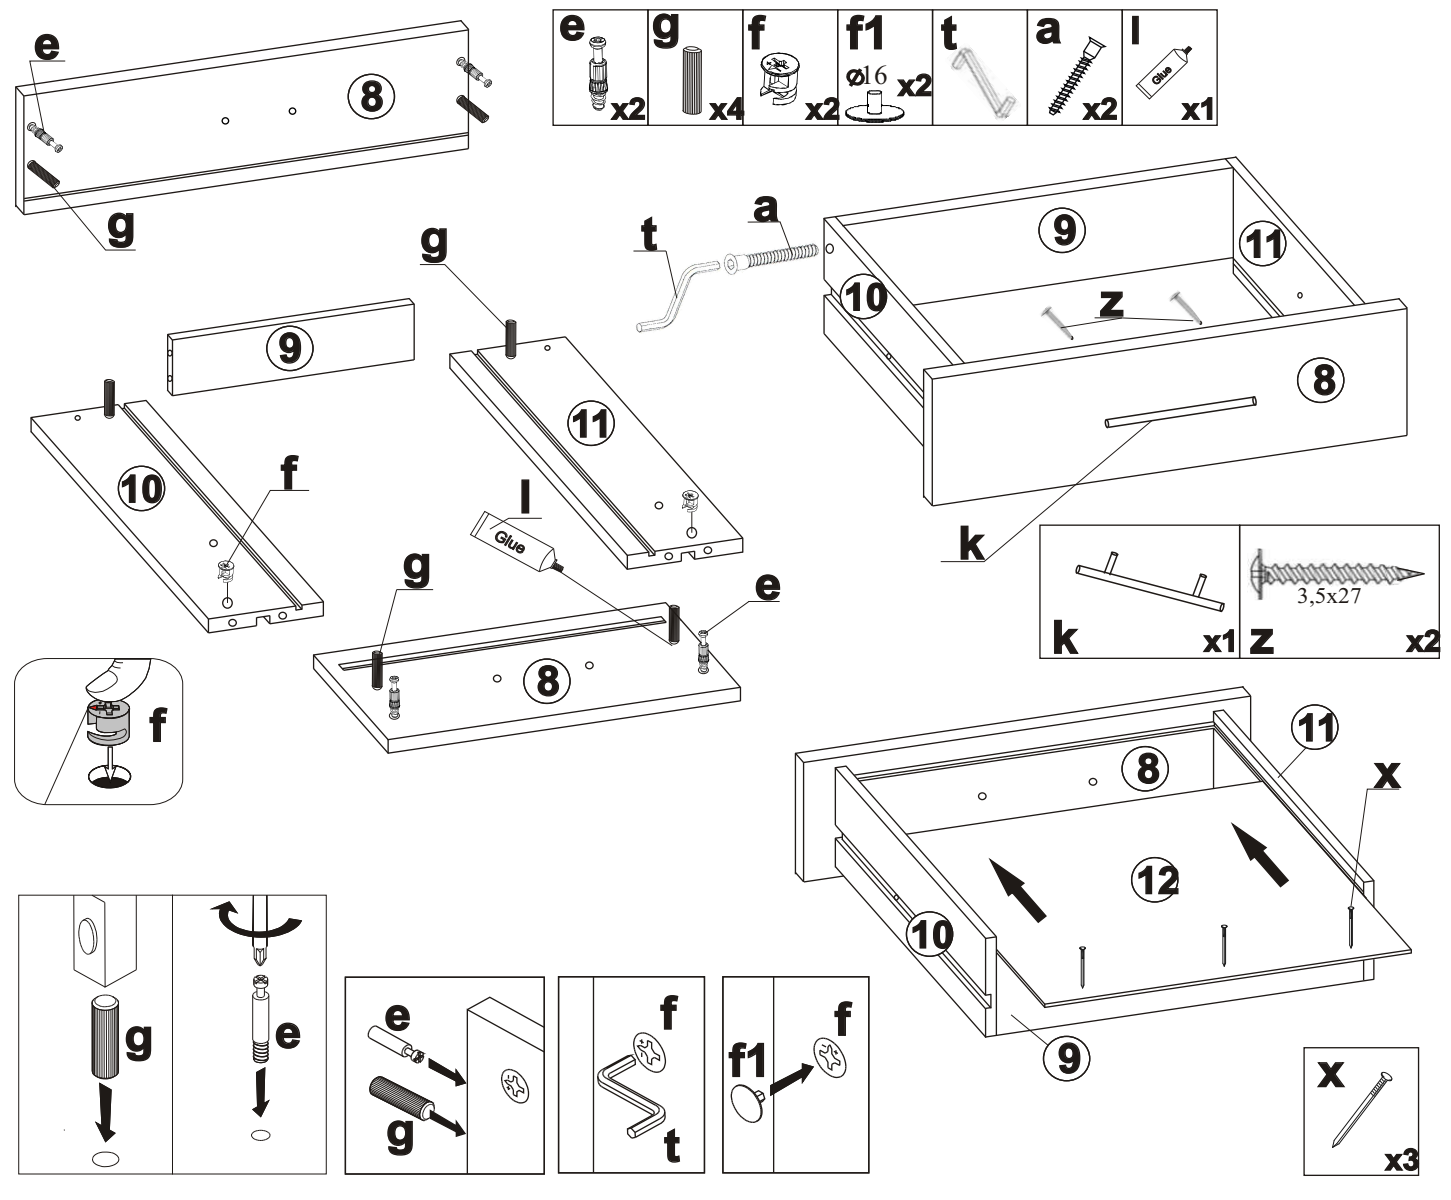

Dolná skrinka ŠxVxH 40x81x45 cm

Dierky na upevnenie úchytky navrtajte až po tom ako namontujete dvierka ku skrinke

Ľavé dvierka - 6L
Pravé dvierka - 6R

Dolná skrinka ŠxVxH 40x81x45 cm

2/4

Dolná skrinka ŠxVxH 40x81x45 cm

4/4

Element	Rozmer	Počet
①	400x450x16	1
②	700x450x16	1
③	700x450x16	1
④	367x95x16	1
⑤	367x95x16	1
⑥	650x395x3	1
⑦	570x396x16	1
⑧	140x396x16	1
⑨	85x328x16	1
⑩	100x430x16	1
⑪	100x430x16	1
⑫	435x344x3	1
⑬	400x95x16	1
⑭	440x367x16	1

Dierky na upevnenie úchytky navrtajte až po tom ako namontujete dverka ku skrinke.

Ľavé dverka - 6L
Pravé dverka - 6R

Montážny návod nie je považovaný za technickú dokumentáciu.

Výrobca si vyhradzuje právo na konštrukčné zmeny.

V prípade že Vám bude niektorá časť chýbať alebo bude poškodená označte ju v montážnom návode a pošlite ho predajcovi

Dolná skrinka-drezová ŠxVxH 80x81x45 cm

Element	Rozmer	Počet
①	800x450x16	1
②	700x450x16	1
③	700x450x16	1
④	767x95x16	1
⑤	767x95x16	1
⑥	200x200x3	2
⑦	713x396x16	1
⑧	713x396x16	1
⑨	800x95x16	1