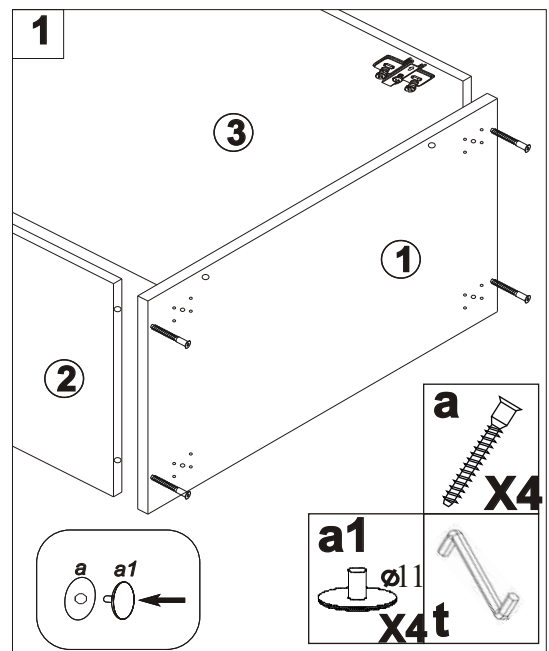

Dolná skrinka ŠxVxH 40x81x45 cm

Dierky na upevnenie úchytky navrtajte až po tom ako namontujete dvierka ku skrinke

Ľavé dvierka - 6L
Pravé dvierka - 6R

Dolná skrinka ŠxVxH 40x81x45 cm

2/4

Dolná skrinka ŠxVxH 40x81x45 cm

4/4

Element	Rozmer	Počet
①	400x450x16	1
②	700x450x16	1
③	700x450x16	1
④	367x95x16	1
⑤	367x95x16	1
⑥	650x395x3	1
⑦	570x396x16	1
⑧	140x396x16	1
⑨	85x328x16	1
⑩	100x430x16	1
⑪	100x430x16	1
⑫	435x344x3	1
⑬	400x95x16	1
⑭	440x367x16	1

Dierky na upevnenie úchytky navrtajte až po tom ako namontujete dverka ku skrinke.

Ľavé dverka - 6L
Pravé dverka - 6R

Montážny návod nie je považovaný za technickú dokumentáciu.

Výrobca si vyhradzuje právo na konštrukčné zmeny.

V prípade že Vám bude niektorá časť chýbať alebo bude poškodená označte ju v montážnom návode a pošlite ho predajcovi

Dolná skrinka-drezová ŠxVxH 80x81x45 cm

Element	Rozmer	Počet
①	800x450x16	1
②	700x450x16	1
③	700x450x16	1
④	767x95x16	1
⑤	767x95x16	1
⑥	200x200x3	2
⑦	713x396x16	1
⑧	713x396x16	1
⑨	800x95x16	1