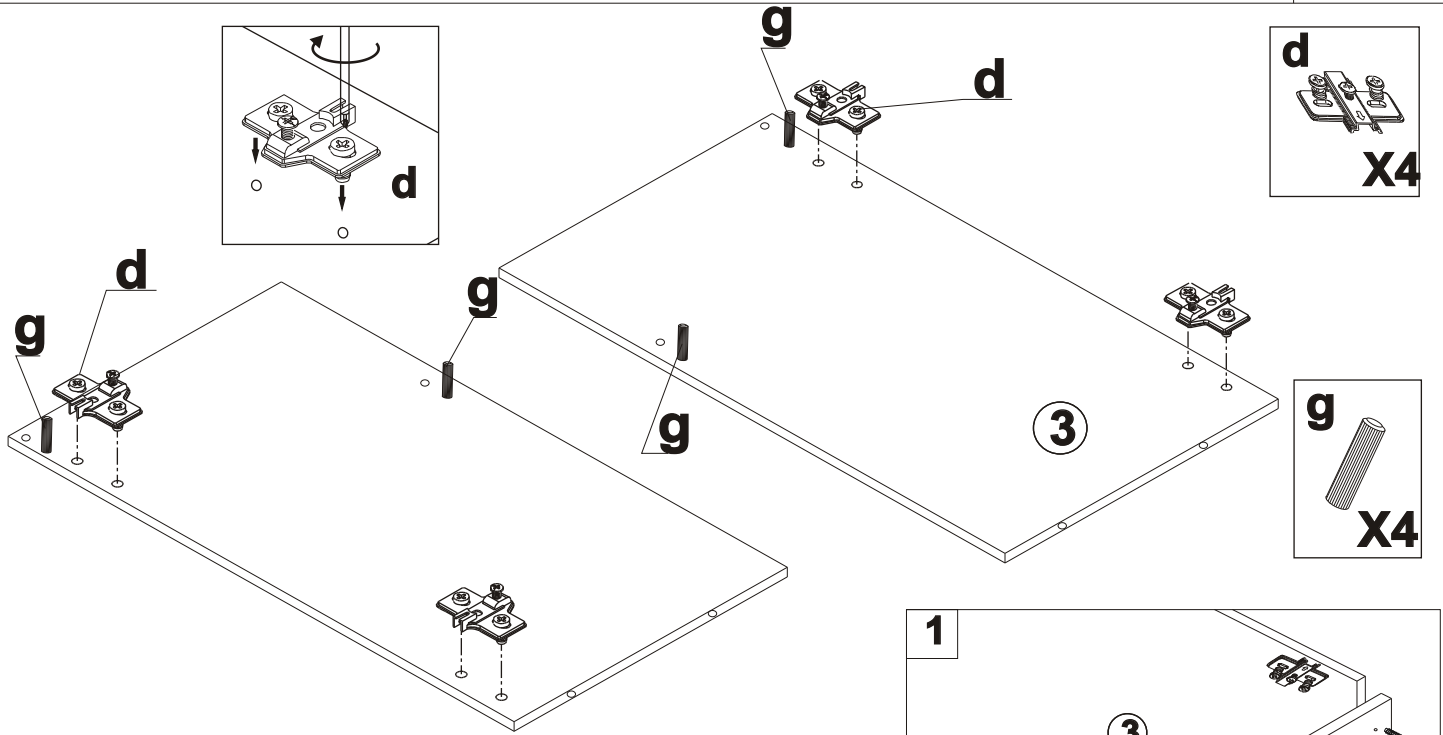

Dierky na upevnenie úchytky navrtajte až po tom ako namontujete dverka ku skrinke.

Ľavé dverka - 6L
Pravé dverka - 6R

Montážny návod nie je považovaný za technickú dokumentáciu.

Výrobca si vyhradzuje právo na konštrukčné zmeny.

V prípade že Vám bude niektorá časť chýbať alebo bude poškodená označte ju v montážnom návode a pošlite ho predajcovi

Dolná skrinka-drezová ŠxVxH 80x81x45 cm

Element	Rozmer	Počet
①	800x450x16	1
②	700x450x16	1
③	700x450x16	1
④	767x95x16	1
⑤	767x95x16	1
⑥	200x200x3	2
⑦	713x396x16	1
⑧	713x396x16	1
⑨	800x95x16	1