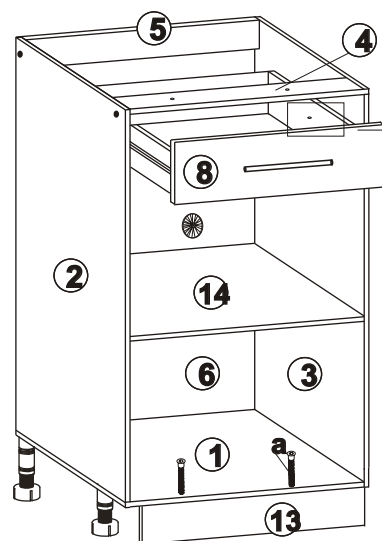

Dolná skrinka ŠxVxH 40x81x45 cm

Dierky na upevnenie úchytky navrtajte až po tom ako namontujete dvierka ku skrinke

Ľavé dvierka - 6L
Pravé dvierka - 6R

Dolná skrinka ŠxVxH 40x81x45 cm

2/4

Dolná skrinka ŠxVxH 40x81x45 cm

4/4

Element	Rozmer	Počet
①	400x450x16	1
②	700x450x16	1
③	700x450x16	1
④	367x95x16	1
⑤	367x95x16	1
⑥	650x395x3	1
⑦	570x396x16	1
⑧	140x396x16	1
⑨	85x328x16	1
⑩	100x430x16	1
⑪	100x430x16	1
⑫	435x344x3	1
⑬	400x95x16	1
⑭	440x367x16	1

Dierky na upevnenie úchytky navrtajte až po tom ako namontujete dverka ku skrinke.

Ľavé dverka - 6L
Pravé dverka - 6R

Montážny návod nie je považovaný za technickú dokumentáciu.

Výrobca si vyhradzuje právo na konštrukčné zmeny.

V prípade že Vám bude niektorá časť chýbať alebo bude poškodená označte ju v montážnom návode a pošlite ho predajcovi

Dolná skrinka-drezová ŠxVxH 80x81x45 cm

Element	Rozmer	Počet
①	800x450x16	1
②	700x450x16	1
③	700x450x16	1
④	767x95x16	1
⑤	767x95x16	1
⑥	200x200x3	2
⑦	713x396x16	1
⑧	713x396x16	1
⑨	800x95x16	1