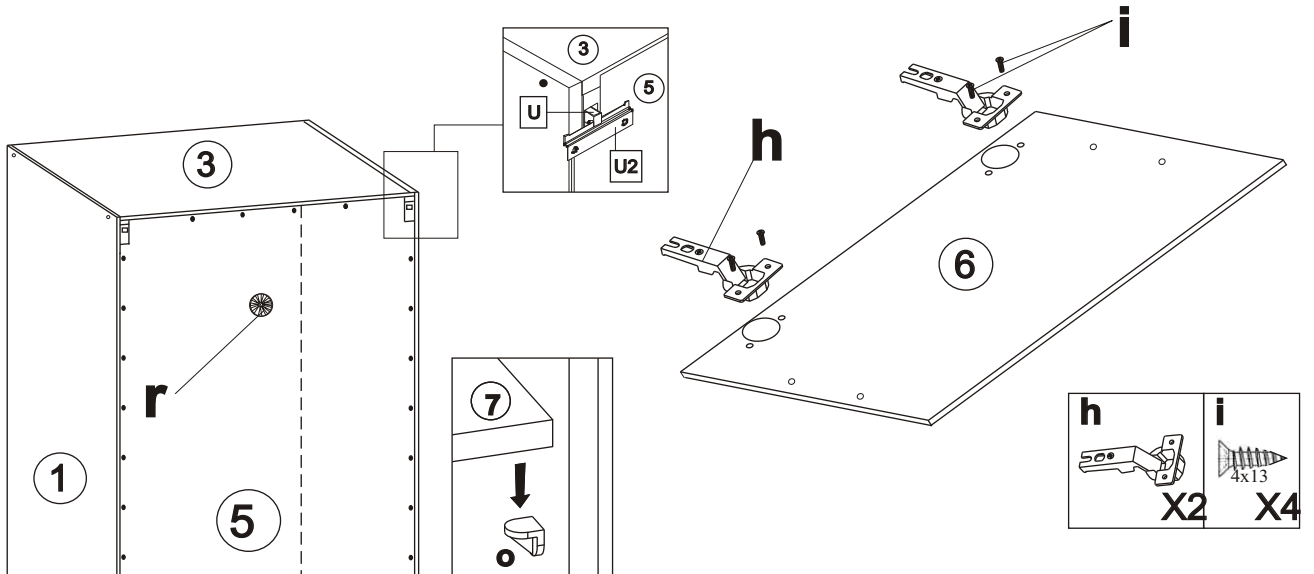

Horná skrinka ŠxVxH 40x72x29 cm

Dierky na upevnenie úchytky
navrtajte až po tom ako
namontujete dverka ku skrinke.

Ľavé dverka - 6L
Pravé dverka - 6R

u X2	o X4	x X20	u2 X2	
k X1	z X2	h X2	i X4	u1 X4
a X8	t X1	r X1	d X2	