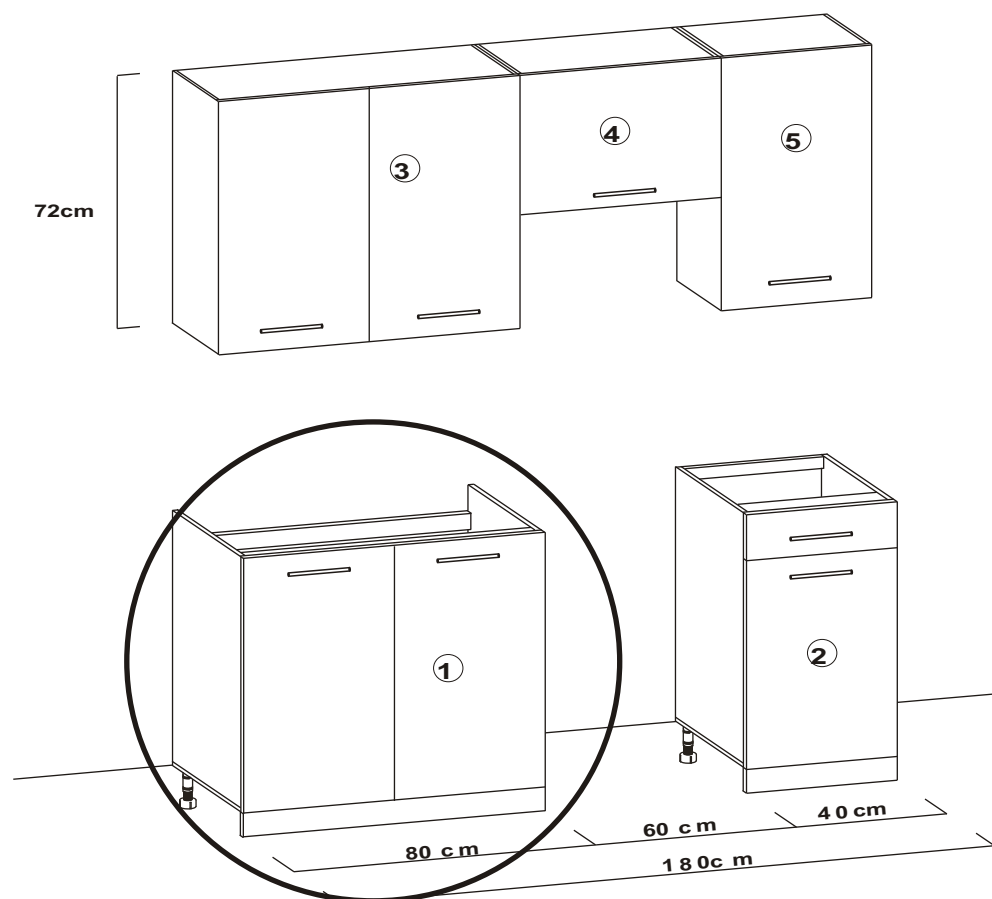

Dolná skrinka ŠxVxH 40x81x45 cm

Dierky na upevnenie úchytky navrtajte až po tom ako namontujete dvierka ku skrinke

Ľavé dvierka - 6L
Pravé dvierka - 6R

Dolná skrinka ŠxVxH 40x81x45 cm

2/4

Dolná skrinka ŠxVxH 40x81x45 cm

4/4

Element	Rozmer	Počet
①	400x450x16	1
②	700x450x16	1
③	700x450x16	1
④	367x95x16	1
⑤	367x95x16	1
⑥	650x395x3	1
⑦	570x396x16	1
⑧	140x396x16	1
⑨	85x328x16	1
⑩	100x430x16	1
⑪	100x430x16	1
⑫	435x344x3	1
⑬	400x95x16	1
⑭	440x367x16	1

Dierky na upevnenie úchytky navrtajte až po tom ako namontujete dverka ku skrinke.

Ľavé dverka - 6L
Pravé dverka - 6R

Montážny návod nie je považovaný za technickú dokumentáciu.

Výrobca si vyhradzuje právo na konštrukčné zmeny.

V prípade že Vám bude niektorá časť chýbať alebo bude poškodená označte ju v montážnom návode a pošlite ho predajcovi

Dolná skrinka-drezová ŠxVxH 80x81x45 cm

Element	Rozmer	Počet
①	800x450x16	1
②	700x450x16	1
③	700x450x16	1
④	767x95x16	1
⑤	767x95x16	1
⑥	200x200x3	2
⑦	713x396x16	1
⑧	713x396x16	1
⑨	800x95x16	1