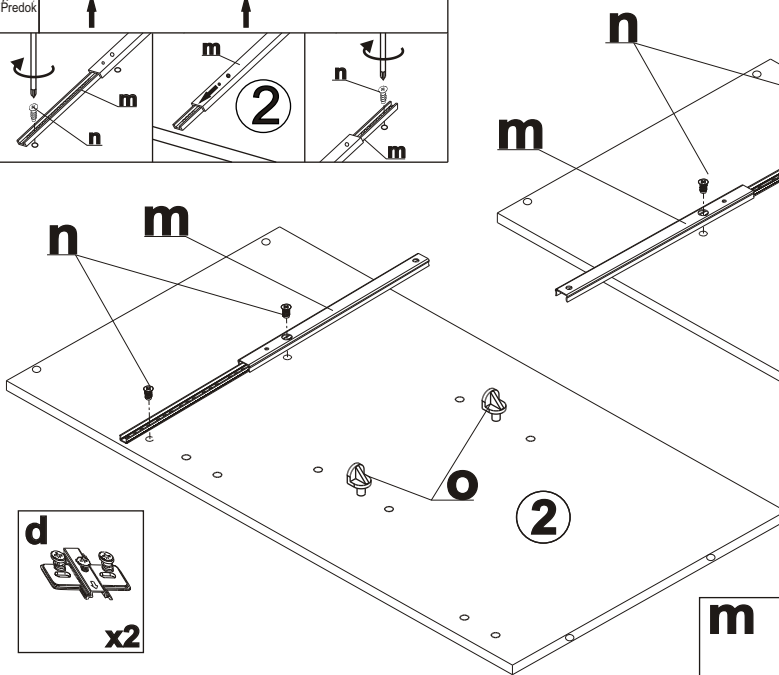

Dolná skrinka ŠxVxH 40x81x45 cm

Dierky na upevnenie úchytky navrtajte až po tom ako namontujete dvierka ku skrinke

Ľavé dvierka - 6L
Pravé dvierka - 6R

Dolná skrinka ŠxVxH 40x81x45 cm

2/4

Dolná skrinka ŠxVxH 40x81x45 cm

4/4

Element	Rozmer	Počet
①	400x450x16	1
②	700x450x16	1
③	700x450x16	1
④	367x95x16	1
⑤	367x95x16	1
⑥	650x395x3	1
⑦	570x396x16	1
⑧	140x396x16	1
⑨	85x328x16	1
⑩	100x430x16	1
⑪	100x430x16	1
⑫	435x344x3	1
⑬	400x95x16	1
⑭	440x367x16	1

V prípade že Vám bude niektorá časť chýbať alebo bude poškodená označte ju v montážnom návode a pošlite ho predajcovi

Dolná skrinka-drezová ŠxVxH 80x81x45 cm

Element	Rozmer	Počet
①	800x450x16	1
②	700x450x16	1
③	700x450x16	1
④	767x95x16	1
⑤	767x95x16	1
⑥	200x200x3	2
⑦	713x396x16	1
⑧	713x396x16	1
⑨	800x95x16	1