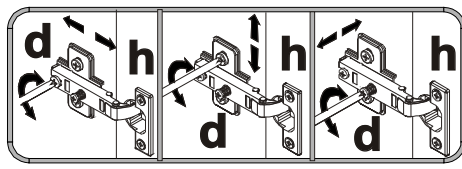

Dolná skrinka ŠxVxH 40x81x45 cm

Dierky na upevnenie úchytky navrtajte až po tom ako namontujete dvierka ku skrinke

Ľavé dvierka - 6L
Pravé dvierka - 6R

Dolná skrinka ŠxVxH 40x81x45 cm

2/4

Dolná skrinka ŠxVxH 40x81x45 cm

Dierky na upevnenie úchytky navrtajte až po tom ako namontujete dverka ku skrinke.

Ľavé dverka - 6L
Pravé dverka - 6R

Montážny návod nie je považovaný za technickú dokumentáciu.

Výrobca si vyhradzuje právo na konštrukčné zmeny.