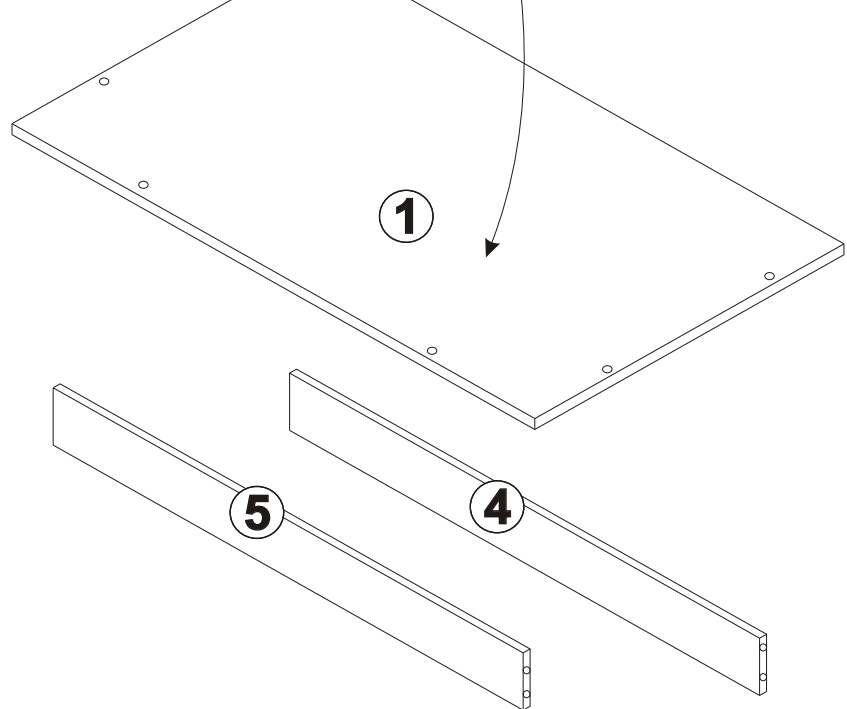

4/4

Element	Rozmer	Počet
①	400x450x16	1
②	700x450x16	1
③	700x450x16	1
④	367x95x16	1
⑤	367x95x16	1
⑥	650x395x3	1
⑦	570x396x16	1
⑧	140x396x16	1
⑨	85x328x16	1
⑩	100x430x16	1
⑪	100x430x16	1
⑫	435x344x3	1
⑬	400x95x16	1
⑭	440x367x16	1

Dierky na upevnenie úchytky navrtajte až po tom ako namontujete dverka ku skrinke.

Ľavé dverka - 6L
Pravé dverka - 6R

Montážny návod nie je považovaný za technickú dokumentáciu.

Výrobca si vyhradzuje právo na konštrukčné zmeny.

V prípade že Vám bude niektorá časť chýbať alebo bude poškodená označte ju v montážnom návode a pošlite ho predajcovi

Dolná skrinka-drezová ŠxVxH 80x81x45 cm

Element	Rozmer	Počet
①	800x450x16	1
②	700x450x16	1
③	700x450x16	1
④	767x95x16	1
⑤	767x95x16	1
⑥	200x200x3	2
⑦	713x396x16	1
⑧	713x396x16	1
⑨	800x95x16	1