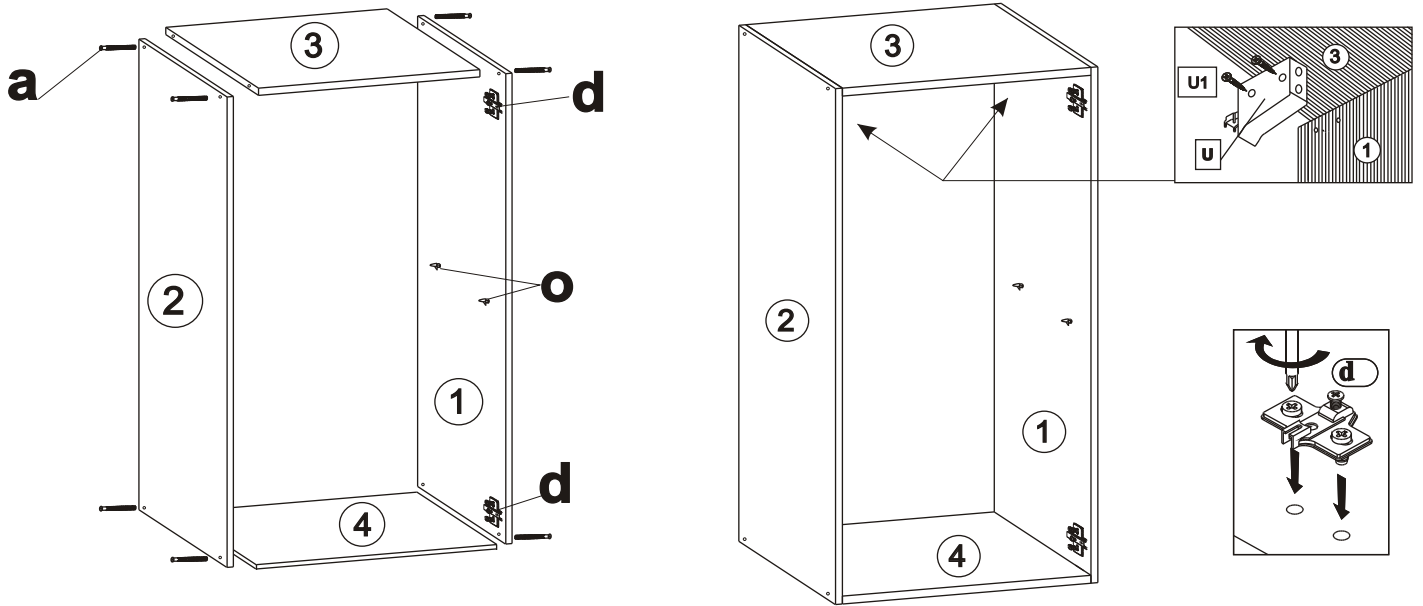

Horná skrinka ŠxVxH 40x72x29 cm

Dierky na upevnenie úchytky
navrtajte až po tom ako
namontujete dverka ku skrinke.

Ľavé dverka - 6L
Pravé dverka - 6R

u X2	o X4	x X20	u2 X2	
k X1	z X2	h X2	i X4	u1 X4
a X8	t X1	r X1	d X2	