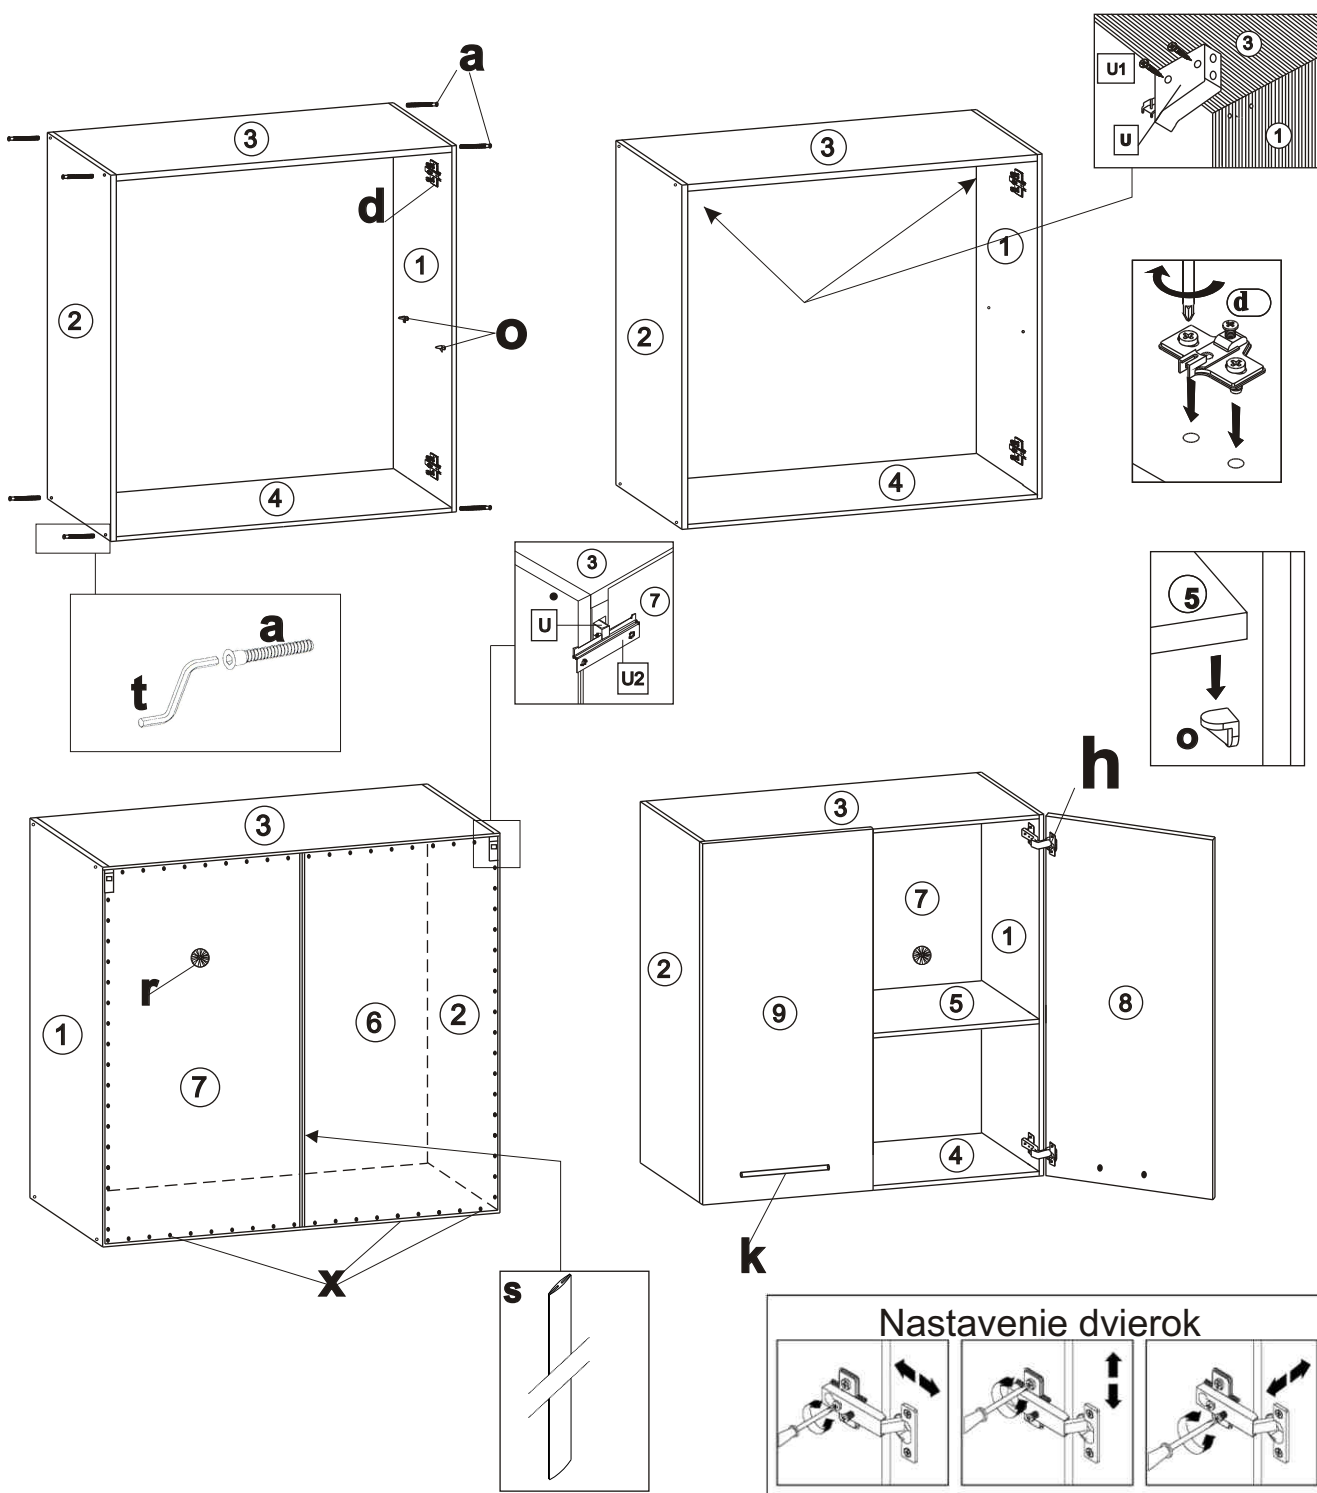

Príslušenstvo

4	8	4	4	8	2	4	1	2	4	1	15	1	2