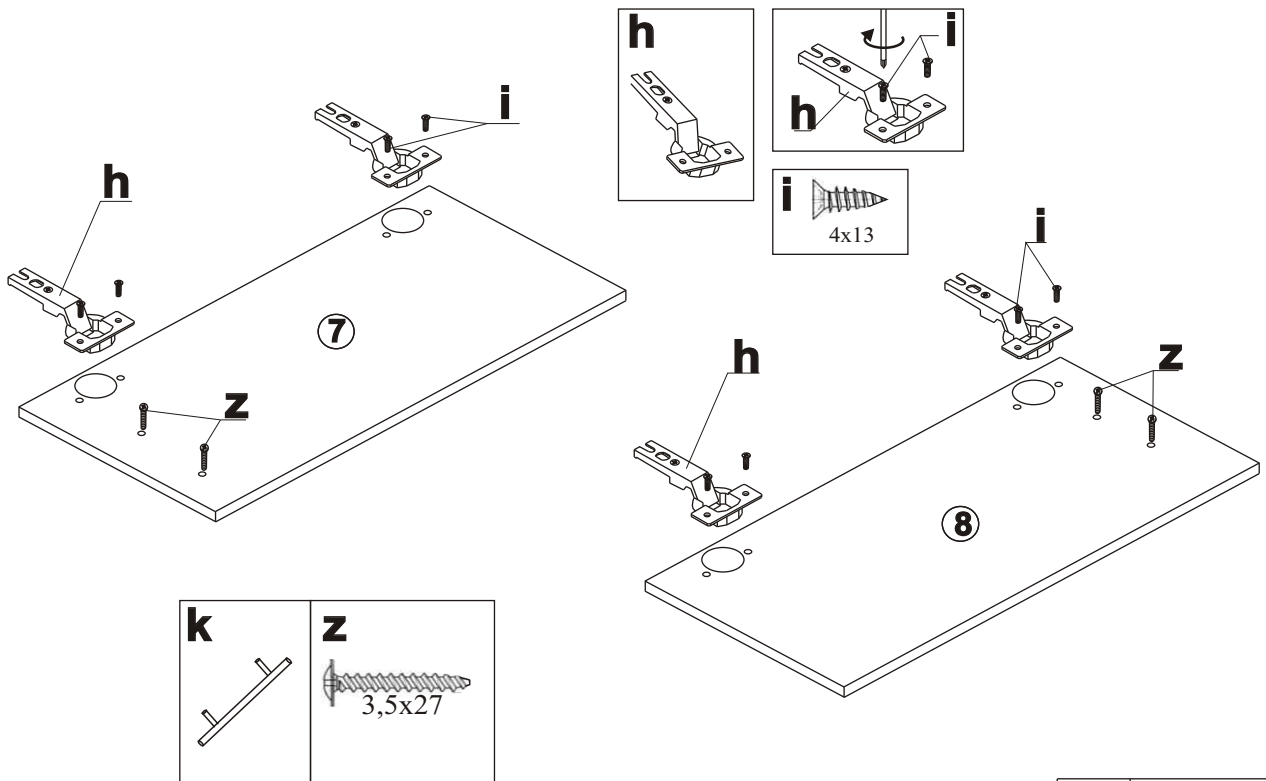

V prípade že Vám bude niektorá časť chýbať alebo bude poškodená označte ju v montážnom návode a pošlite ho predajcovi

Dolná skrinka-drezová ŠxVxH 80x81x45 cm

Element	Rozmer	Počet
①	800x450x16	1
②	700x450x16	1
③	700x450x16	1
④	767x95x16	1
⑤	767x95x16	1
⑥	200x200x3	2
⑦	713x396x16	1
⑧	713x396x16	1
⑨	800x95x16	1