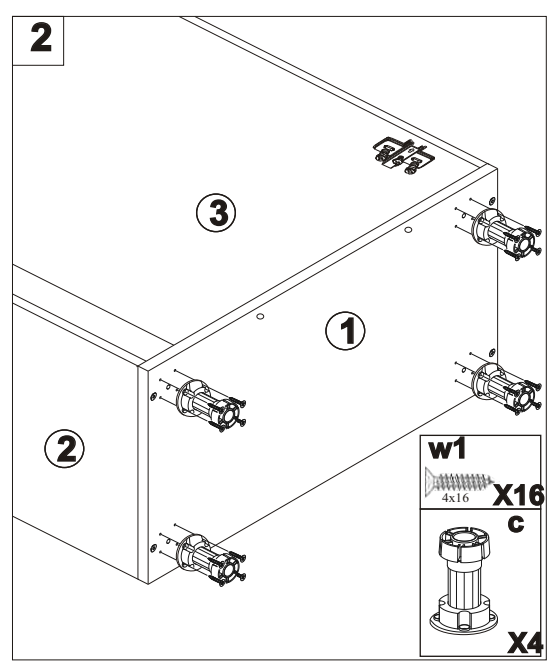

Dolná skrinka ŠxVxH 40x81x45 cm

Dierky na upevnenie úchytky navrtajte až po tom ako namontujete dvierka ku skrinke

Ľavé dvierka - 6L
Pravé dvierka - 6R

Dolná skrinka ŠxVxH 40x81x45 cm

2/4

Dolná skrinka ŠxVxH 40x81x45 cm

4/4

Element	Rozmer	Počet
①	400x450x16	1
②	700x450x16	1
③	700x450x16	1
④	367x95x16	1
⑤	367x95x16	1
⑥	650x395x3	1
⑦	570x396x16	1
⑧	140x396x16	1
⑨	85x328x16	1
⑩	100x430x16	1
⑪	100x430x16	1
⑫	435x344x3	1
⑬	400x95x16	1
⑭	440x367x16	1

Dierky na upevnenie úchytky navrtajte až po tom ako namontujete dverka ku skrinke.

Ľavé dverka - 6L
Pravé dverka - 6R

Montážny návod nie je považovaný za technickú dokumentáciu.

Výrobca si vyhradzuje právo na konštrukčné zmeny.

V prípade že Vám bude niektorá časť chýbať alebo bude poškodená označte ju v montážnom návode a pošlite ho predajcovi

Dolná skrinka-drezová ŠxVxH 80x81x45 cm

Element	Rozmer	Počet
①	800x450x16	1
②	700x450x16	1
③	700x450x16	1
④	767x95x16	1
⑤	767x95x16	1
⑥	200x200x3	2
⑦	713x396x16	1
⑧	713x396x16	1
⑨	800x95x16	1