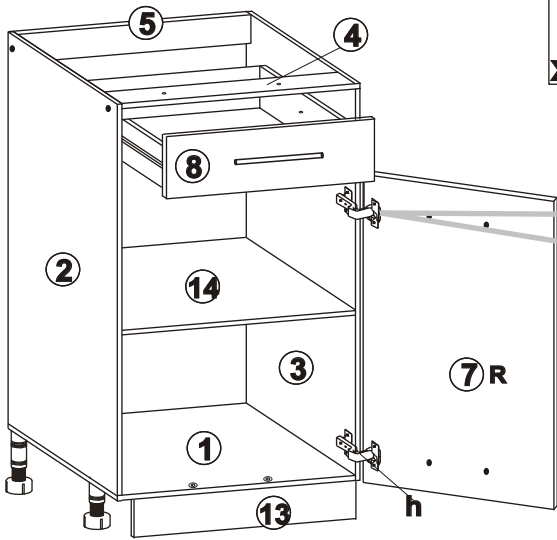

Dolná skrinka ŠxVxH 40x81x45 cm

Dierky na upevnenie úchytky navrtajte až po tom ako namontujete dvierka ku skrinke

Ľavé dvierka - 6L
Pravé dvierka - 6R

Dolná skrinka ŠxVxH 40x81x45 cm

2/4

Dolná skrinka ŠxVxH 40x81x45 cm

4/4

Element	Rozmer	Počet
①	400x450x16	1
②	700x450x16	1
③	700x450x16	1
④	367x95x16	1
⑤	367x95x16	1
⑥	650x395x3	1
⑦	570x396x16	1
⑧	140x396x16	1
⑨	85x328x16	1
⑩	100x430x16	1
⑪	100x430x16	1
⑫	435x344x3	1
⑬	400x95x16	1
⑭	440x367x16	1

Dierky na upevnenie úchytky navrtajte až po tom ako namontujete dverka ku skrinke.

Ľavé dverka - 6L
Pravé dverka - 6R

Montážny návod nie je považovaný za technickú dokumentáciu.

Výrobca si vyhradzuje právo na konštrukčné zmeny.

V prípade že Vám bude niektorá časť chýbať alebo bude poškodená označte ju v montážnom návode a pošlite ho predajcovi

Dolná skrinka-drezová ŠxVxH 80x81x45 cm

Element	Rozmer	Počet
①	800x450x16	1
②	700x450x16	1
③	700x450x16	1
④	767x95x16	1
⑤	767x95x16	1
⑥	200x200x3	2
⑦	713x396x16	1
⑧	713x396x16	1
⑨	800x95x16	1