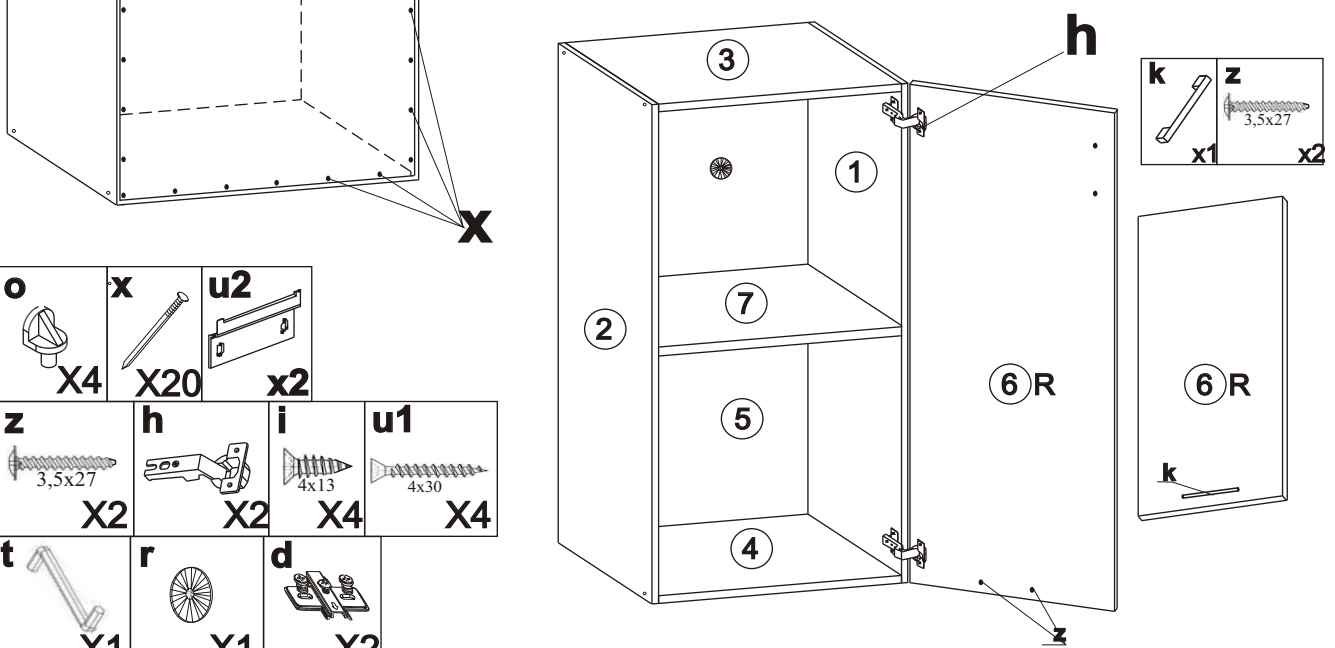

V prípade že Vám bude niektorá časť chýbať alebo bude poškodená označte ju v montážnom návode a pošlite ho predajcovi

Dolná skrinka-drezová ŠxVxH 80x81x45 cm

Element	Rozmer	Počet
①	800x450x16	1
②	700x450x16	1
③	700x450x16	1
④	767x95x16	1
⑤	767x95x16	1
⑥	200x200x3	2
⑦	713x396x16	1
⑧	713x396x16	1
⑨	800x95x16	1

Horná skrinka ŠxVxH 40x72x29 cm

Dierky na upevnenie úchytky
navrtajte až po tom ako
namontujete dverka ku skrinke.

Ľavé dverka - 6L
Pravé dverka - 6R

u X2	o X4	x X20	u2 X2	
k X1	z X2	h X2	i X4	u1 X4
a X8	t X1	r X1	d X2	