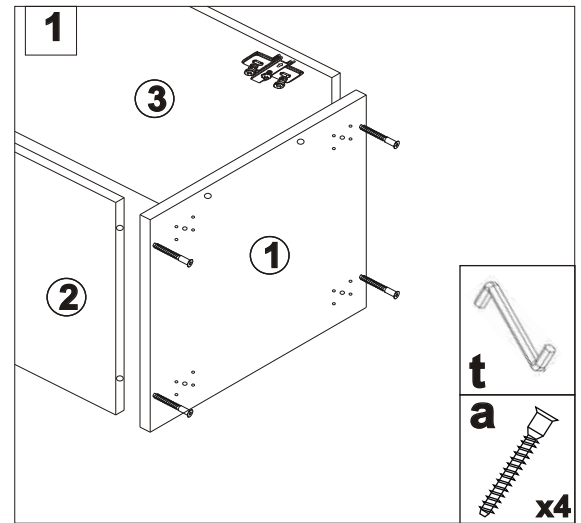

Dolná skrinka ŠxVxH 40x81x45 cm

Dierky na upevnenie úchytky navrtajte až po tom ako namontujete dvierka ku skrinke

Ľavé dvierka - 6L
Pravé dvierka - 6R

Dolná skrinka ŠxVxH 40x81x45 cm

2/4

Dolná skrinka ŠxVxH 40x81x45 cm

4/4

Element	Rozmer	Počet
①	400x450x16	1
②	700x450x16	1
③	700x450x16	1
④	367x95x16	1
⑤	367x95x16	1
⑥	650x395x3	1
⑦	570x396x16	1
⑧	140x396x16	1
⑨	85x328x16	1
⑩	100x430x16	1
⑪	100x430x16	1
⑫	435x344x3	1
⑬	400x95x16	1
⑭	440x367x16	1

Dierky na upevnenie úchytky navrtajte až po tom ako namontujete dverka ku skrinke.

Ľavé dverka - 6L
Pravé dverka - 6R

Montážny návod nie je považovaný za technickú dokumentáciu.

Výrobca si vyhradzuje právo na konštrukčné zmeny.

V prípade že Vám bude niektorá časť chýbať alebo bude poškodená označte ju v montážnom návode a pošlite ho predajcovi

Dolná skrinka-drezová ŠxVxH 80x81x45 cm

Element	Rozmer	Počet
①	800x450x16	1
②	700x450x16	1
③	700x450x16	1
④	767x95x16	1
⑤	767x95x16	1
⑥	200x200x3	2
⑦	713x396x16	1
⑧	713x396x16	1
⑨	800x95x16	1