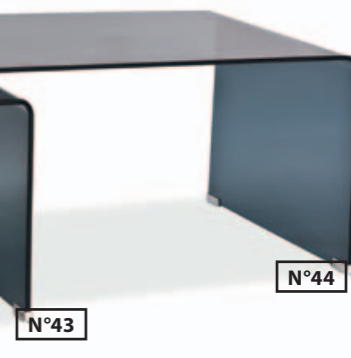

N°44 **PRIAM A dark**
42 60x120
ława, szkło kolor grafit