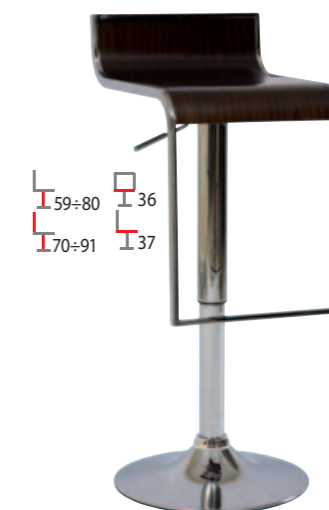

N°569 **C-973**
metal/drewno/ekoskóra
chrom/venge/czarny

N°570 **A-315**
metal/drewno
chrom/c. orzech

N°571 **BS-28**
stołek barowy, drewno
kolor venge

N°572 **C-231**
metal/ekoskóra
chrom/krem

N°572 **C-231**
metal/ekoskóra
chrom/c. brąz