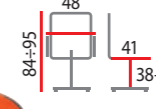

N°471 **Q-G2**
tkanina membranowa
kolor fioletowo/czarny