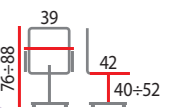

N°464 **BARNI**
ekoskóra