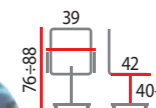

N°470 **Q-048**
kolor fioletowy/gwiazdki
NOWOŚĆ