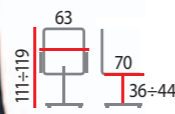

N°416 **Q-087**
ekoskóra, kolor czarny
mechanizm TILT

N°416 **Q-087**
ekoskóra, kolor biały
mechanizm TILT

N°417 **Q-073**
ekoskóra, kolor czarny
mechanizm TILT, multiblock

N°418 **Q-063**
ekoskóra, kolor czarny
mechanizm TILT