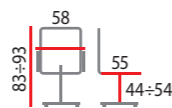

N°463 **BASKET** NOWOŚĆ
ekoskóra