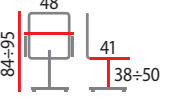

N°467 **TIKI**
ekoskóra