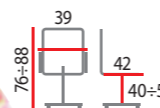

N°470 **Q-048**
kolor różowy/serca
NOWOŚĆ