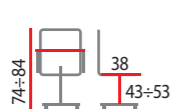

N°468 **PIXI**
ekoskóra