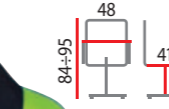

N°471 **Q-G2** NOWY KOLOR
tkanina membranowa
kolor różowy