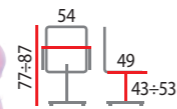

N°466 **PIK**
ekoskóra