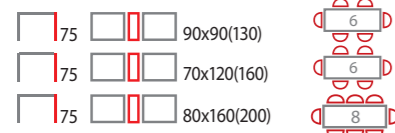

N°225 **ADAM**

stół, płyta laminat/nogi drewniane
kolory: venge, orzech, kasztan, olcha