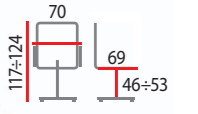

N°419 **Q-064**
ekoskóra, kolor czarny
mechanizm TILT

N°423 **Q-021**
ekoskóra, kolor czarny
mechanizm TILT, reg. podłokietniki

N°423 **Q-021**
ekoskóra, kolor brąz
mechanizm TILT, reg. podłokietniki

N°424 **Q-042** **NOWOŚĆ**
ekoskóra, kolor czarny/biały
mechanizm TILT, reg. podłokietniki