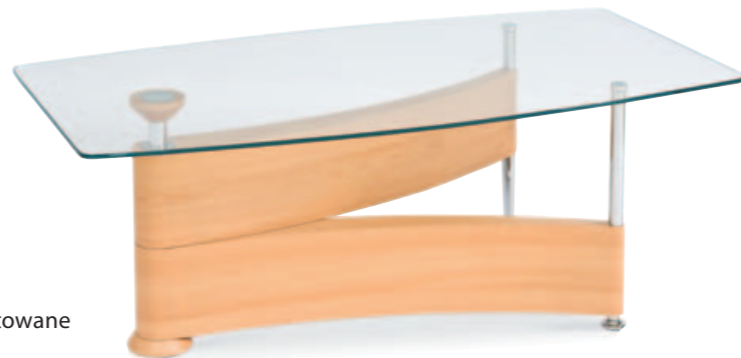

N°128 **DELTA**
46 65x120
ława, MDF/szkło hartowane
kolor venge

N°128 **DELTA**
46 65x120
ława, MDF/szkło hartowane
kolor buk