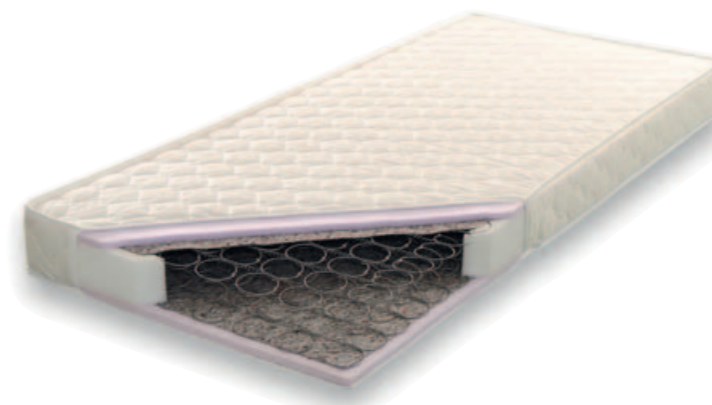

N°370 **TAURUS**

sprężyny typu bonnell, przekładki tapicerskie, płyty z pianki poliuretanowej, pokrowiec zdejmowany.
Wysokość 15 cm.

N°371 **POLARIS**

sprężyny typu bonnell, przekładki tapicerskie, mata kokosowa, płyty z pianki, pokrowiec zdejmowany.
Materac jednostronny lub dwustronny.
Wysokość 16 cm.