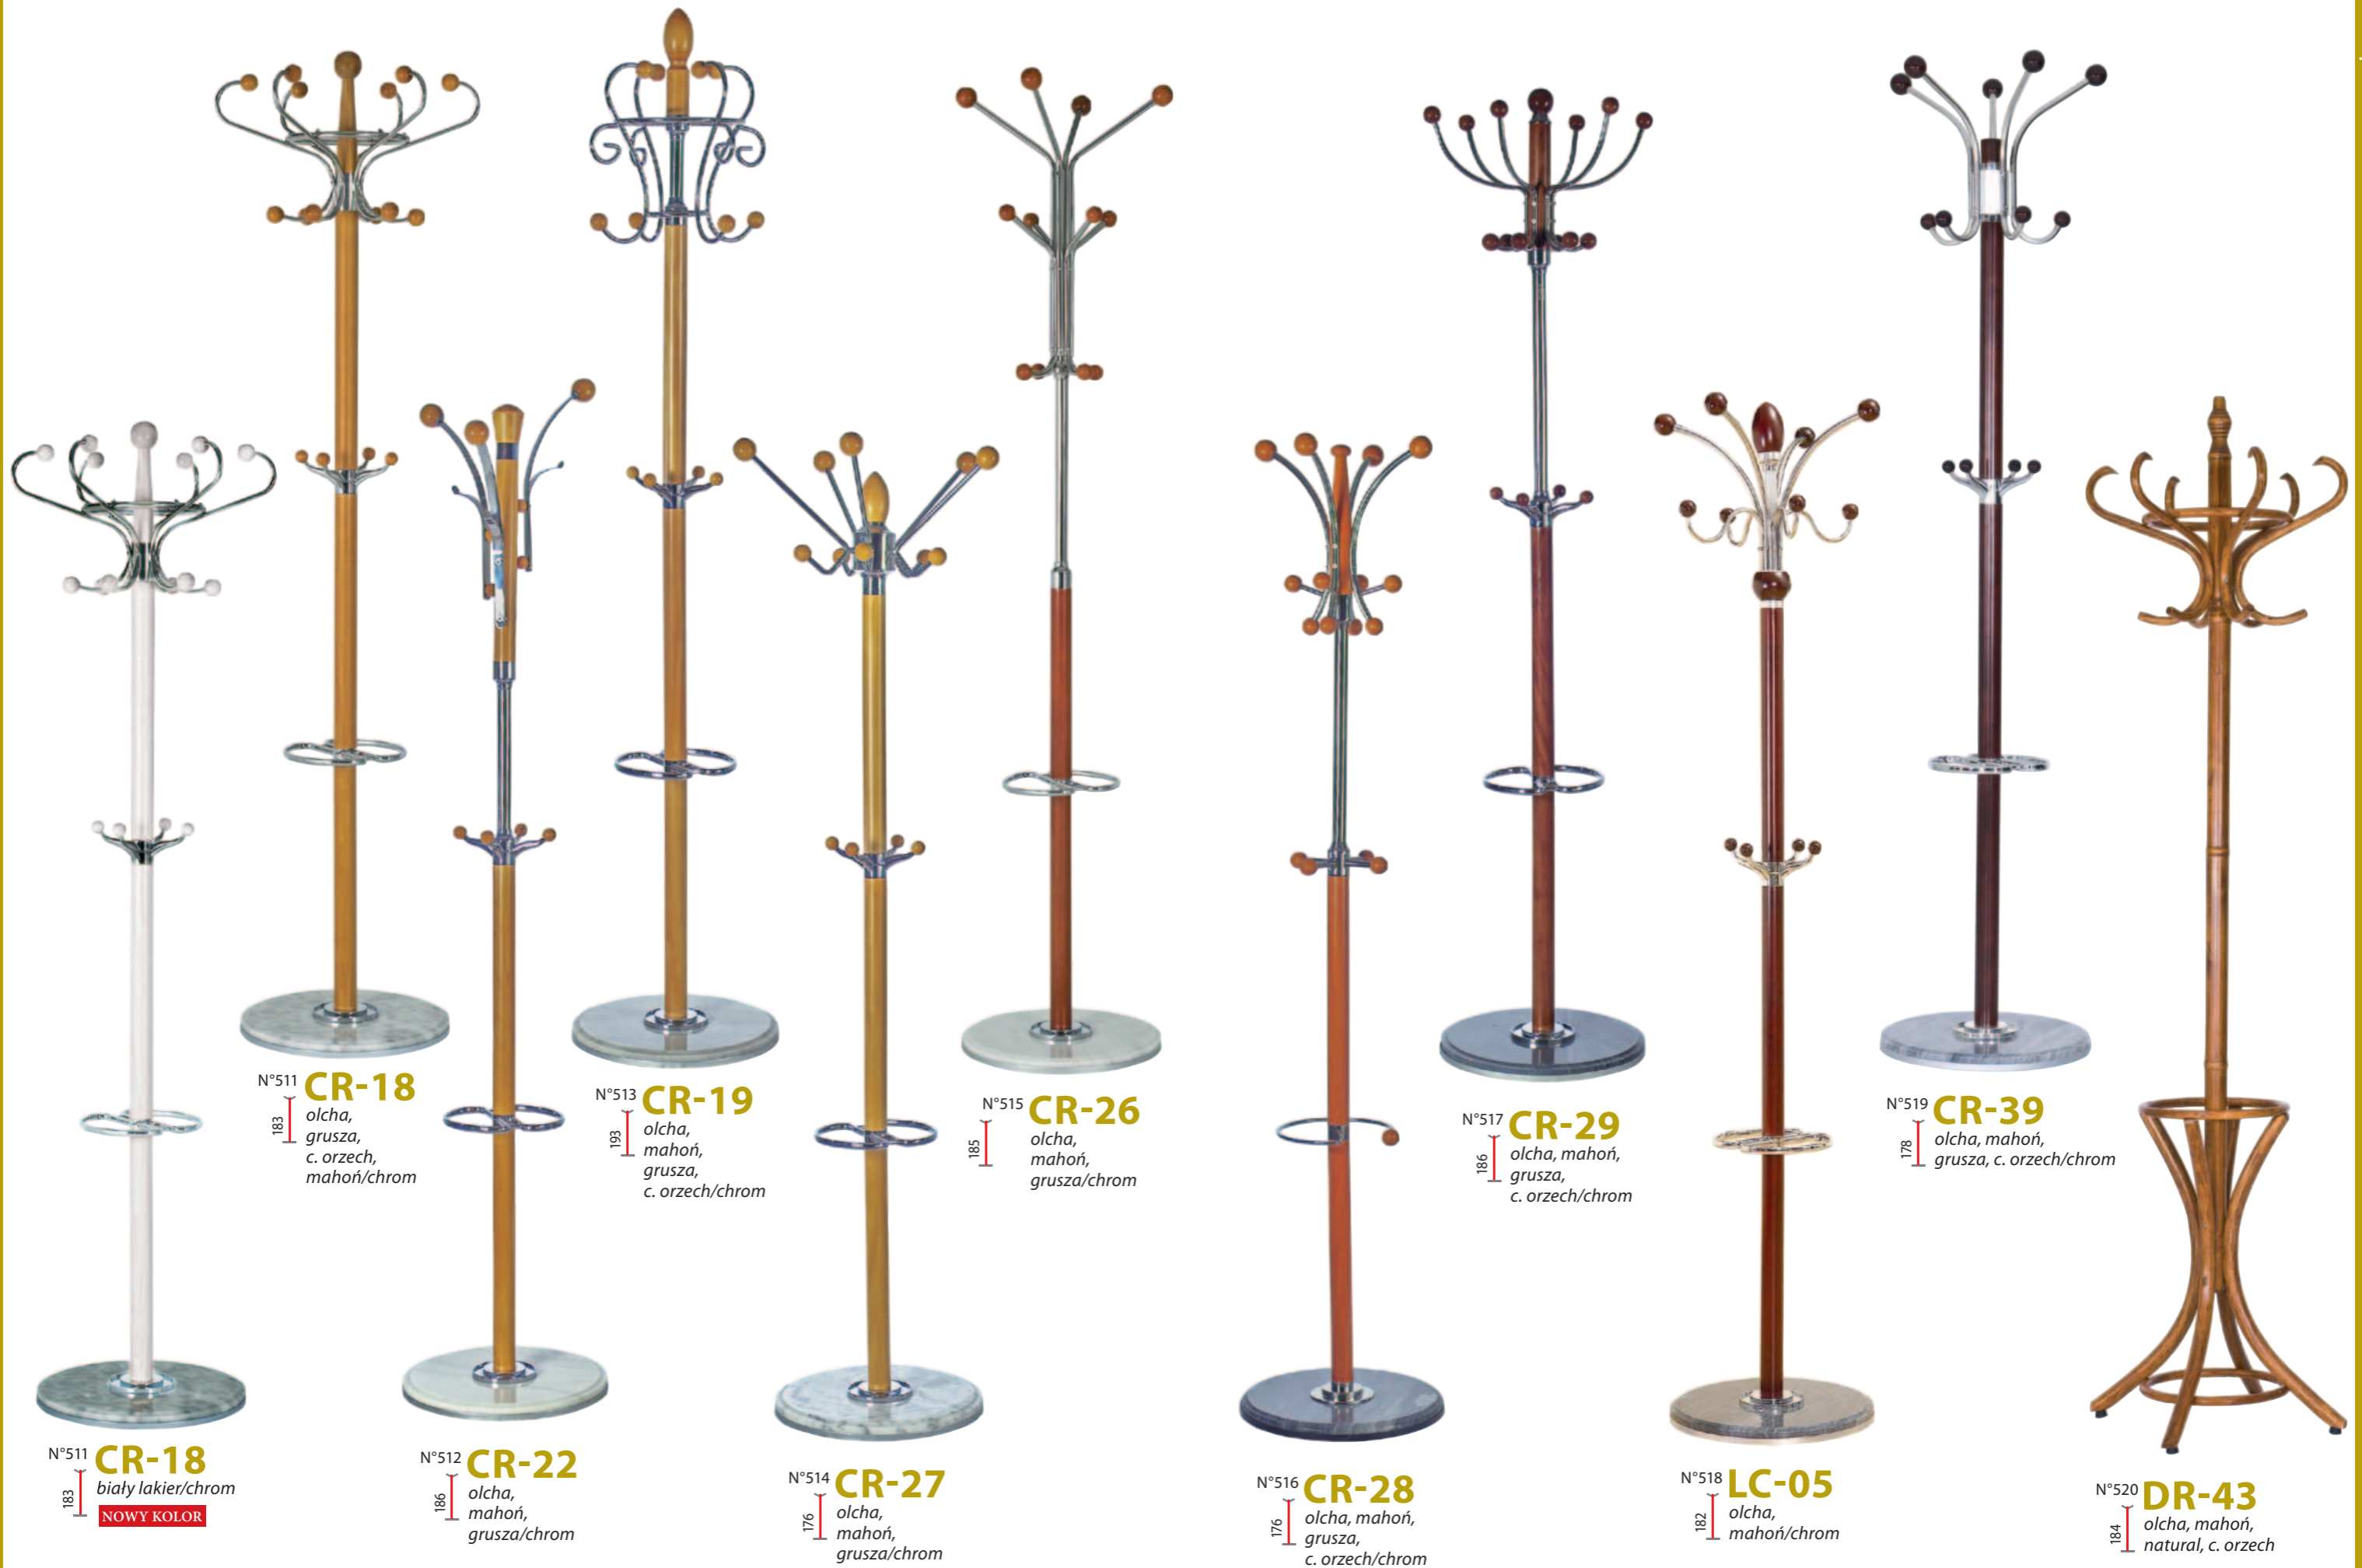

N°502 **MARKO**
 113 | wieszak
 chrom

N°503 **SERGIO**
 114 | wieszak
 chrom

N°504 **BRUNO**
 114 | wieszak
 chrom

N°505 **ADA**
 68 | parasolnik
 chrom

N°506 **LUNA**
 68 | parasolnik
 kolor buk/aluminium

N°507 **MARIO**
 108 | wieszak
 kolory: buk,
 venge /aluminium

N°508 **NOVA**
 43x85 | 95-160 | wieszak
 kolor czarny/chrom

N°509 **NOVA II**
 43x83 | 94-168 | wieszak
 kolor czarny/chrom

N°510 **GREG**
 107 | wieszak
 kolor venge/chrom