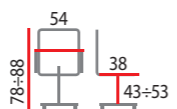

N°469 **POK**
ekoskóra