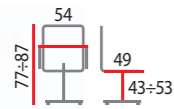

N°465 **RIKI**
ekoskóra