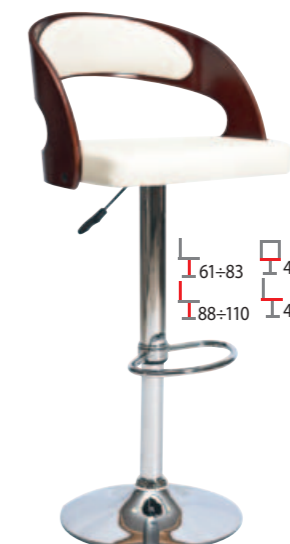

N°564 **B-103**
stolik metal/szkło hartowane
kolor chrom

N°568 **C-091**
metal/drewno/ekoskóra
chrom/czereśnia/krem