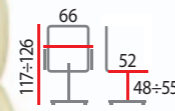

N°420 **Q-082**
ekoskóra, kolor brąz
mechanizm TILT