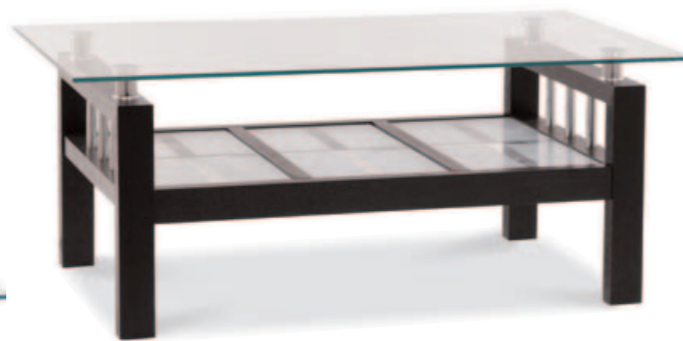

N°135 **ADONIS**

45 65x120

ława, drewno/szkło hartowane
kolor venge