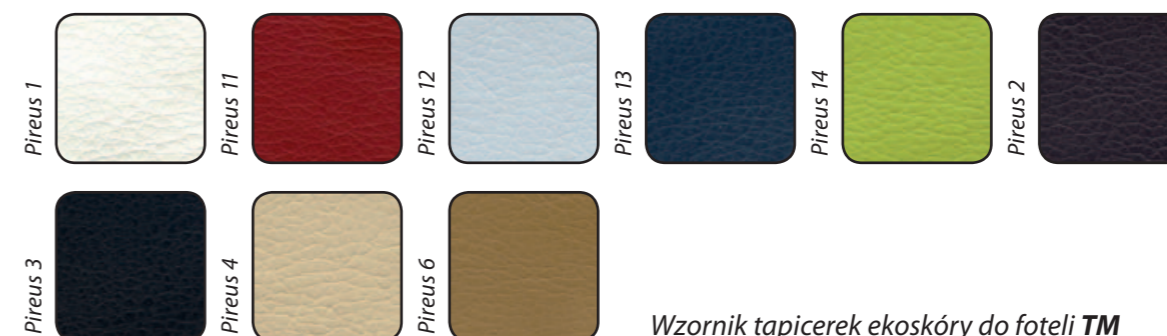

Wzornik tapicerek ekoskóry do foteli TM