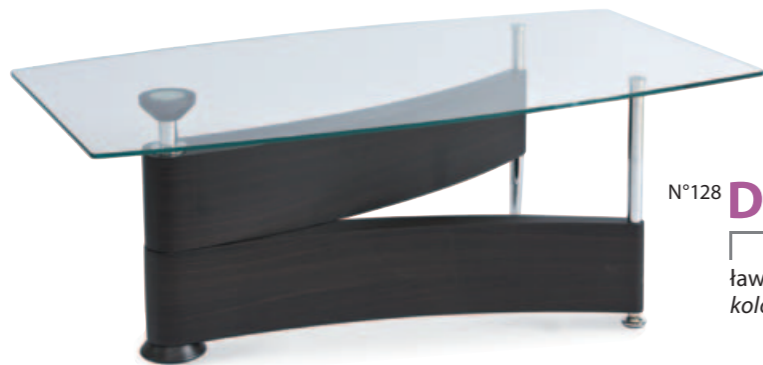

N°128 **DELTA**
46 65x120
ława, MDF/szkło hartowane
kolor zebrano
NOWY KOLOR