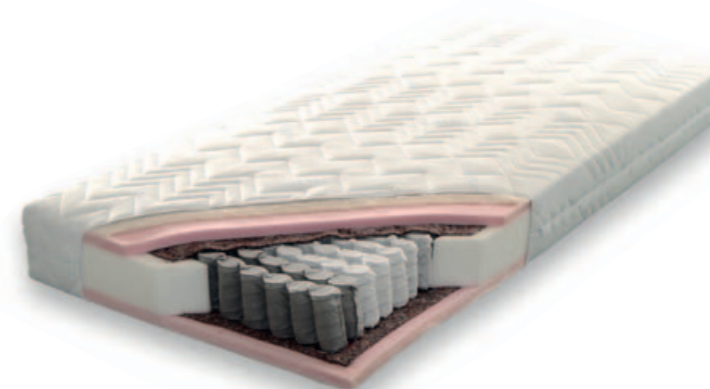

N°372 **SYRIUSZ**

sprężyny kieszeniowe 7-strefowe, przekładki tapicerskie, płyty z pianki wysokoodbojnej (HR), warstwę bawełny oraz wełny owczej, pokrowiec zdejmowany.
Materac posiada stronę letnią i zimową.
Wysokość 18 cm.