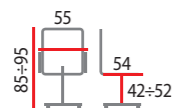

N°462 **RUDI** NOWOŚĆ
ekoskóra