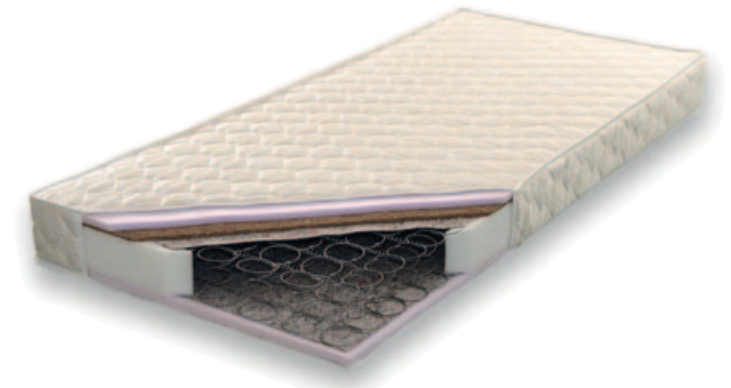

N°370 **TAURUS**

sprężyny typu bonnell, przekładki tapicerskie, płyty z pianki poliuretanowej, pokrowiec zdejmowany.
Wysokość 15 cm.

N°371 **POLARIS**

sprężyny typu bonnell, przekładki tapicerskie, mata kokosowa, płyty z pianki, pokrowiec zdejmowany.
Materac jednostronny lub dwustronny.
Wysokość 16 cm.