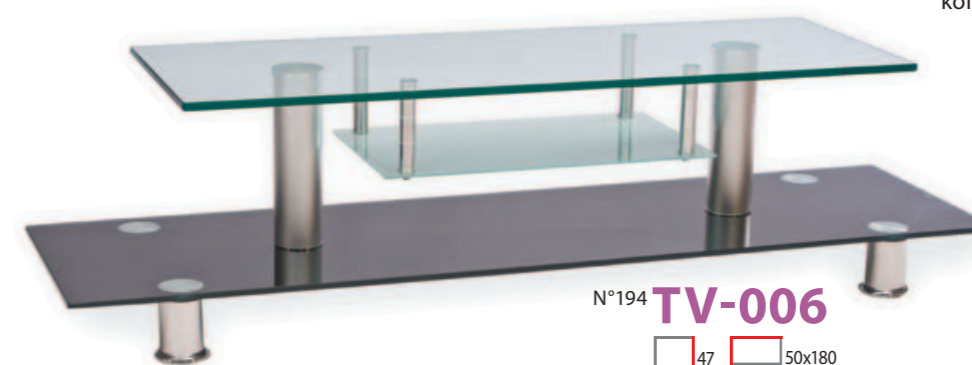

N°194 **TV-006**
47 50x180
szafka TV, metal/szkło hartowane
kolor aluminium/czarny