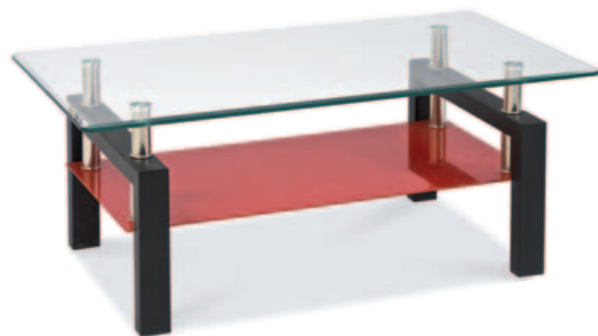

N°95 **LISA II**
55 60x110
ława, drewno/szko hartowane
kolor kalwados

N°98 **LISA**
45 60x110
ława, metal/szko hartowane
kolor czarny/czerwony