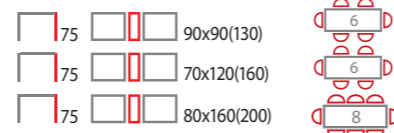

N°226 **ADAM bis** **NOWOŚĆ**

stół, okleina naturalna/nogi drewniane
kolory: czereśnia antyczna, orzech, venge

* wzornik wybarwień na stronie 185