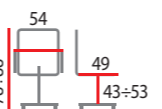

N°471 **Q-G2**
tkanina membranowa
kolor niebiesko/czarny