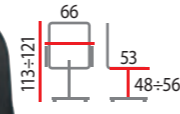

N°423 **Q-021**
ekoskóra, kolor brąz
mechanizm TILT, reg. podłokietniki