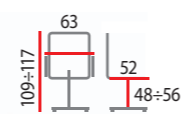

N°423 **Q-021**
ekoskóra, kolor czarny
mechanizm TILT, reg. podłokietniki