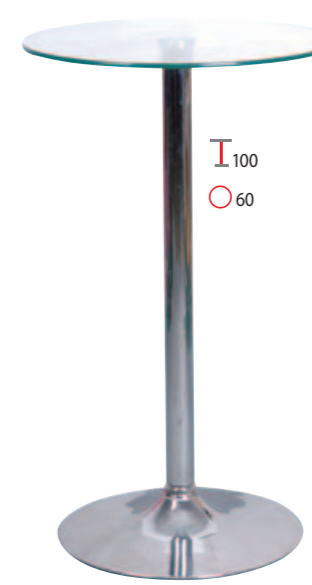

N°563 **B-913**
stolik
kolory biały, czarny/chrom

N°564 **B-103**
stolik metal/szkło hartowane
kolor chrom

N°565 **B-500**
stolik metal/MDF
chrom/venge

N°557 **A-616** **NOWOŚĆ**
metal/ekoskóra
chrom/biały, czarny