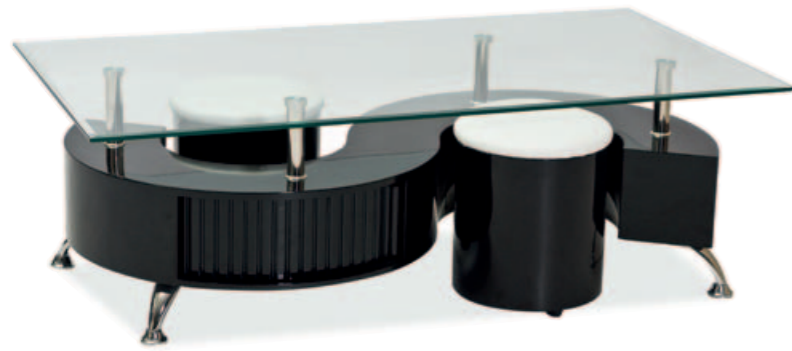

N°119 **CUBIC**
43 70x130
ława, MDF/szkło hartowane
kolor czarny lakier
NOWY KOLOR