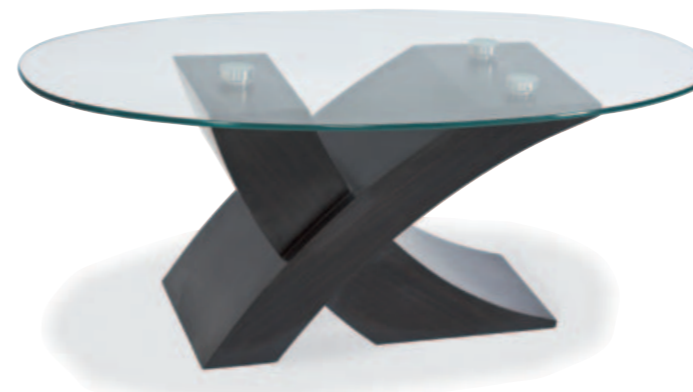

N°124 **AURORA**
43 70x120
ława, drewno/szkło hartowane
kolor venge