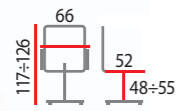

N°420 **Q-082**
ekoskóra, kolor bez
mechanizm TILT