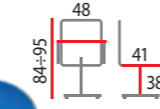

N°471 **Q-G2**
tkanina membranowa
kolor zielono/czarny