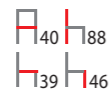

N°624 **H-321**
metal/ekoskóra
chrom/krem-brąz
chrom/krem

N°63 **MONA II**