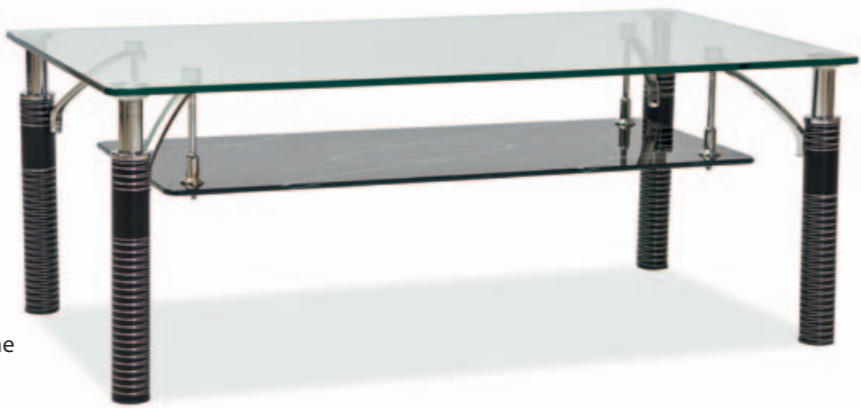

N°42 **DOIS**
 60(50) 60(50)
 ława, szkło kolor grafit

N°43 **PRIAM B dark**
 38 49x58
 ława, szkło kolor grafit

N°44 **PRIAM A dark**
 42 60x120
 ława, szkło kolor grafit

N°45 **RIKO A** 
 75 75x125
 stół, metal/szkło hartowane
 kolor czarny
NOWOŚĆ

N°46 **RIKO B**
 50 60x110
 ława, metal/szkło hartowane
 kolor czarny
NOWOŚĆ

N°47 **RIKO C**
 52 55x55
 ława, metal/szkło hartowane
 kolor czarny
NOWOŚĆ

N°611 **H-500**
 44 188
 39 47
 metal/ekoskóra
 kolory: chrom/czarny, chrom/biały