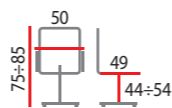

N°470 **Q-048**
kolor różowy/kwiatki
NOWOŚĆ