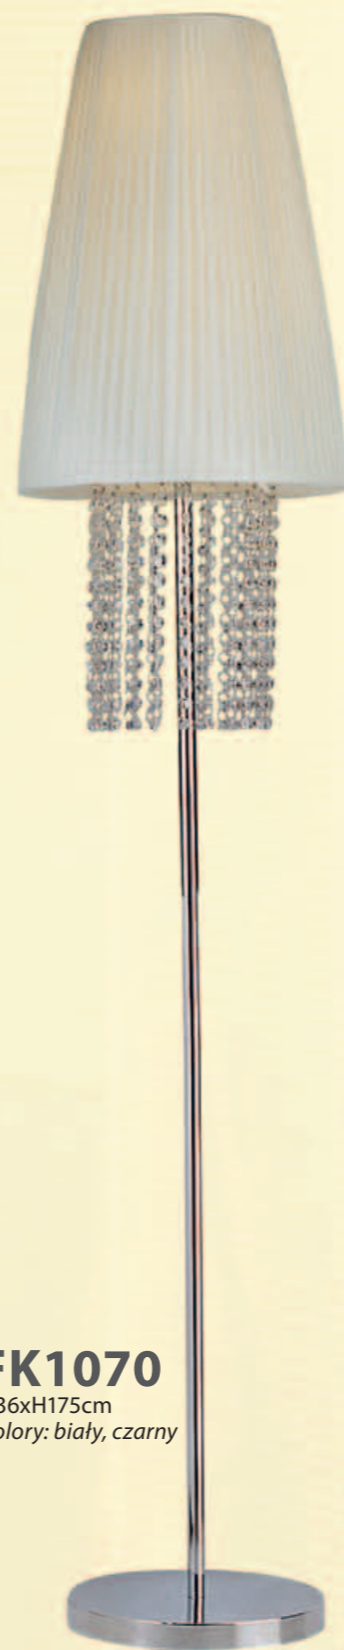

N°868 **FK1070**
ø36xH175cm
kolory: biały, czarny