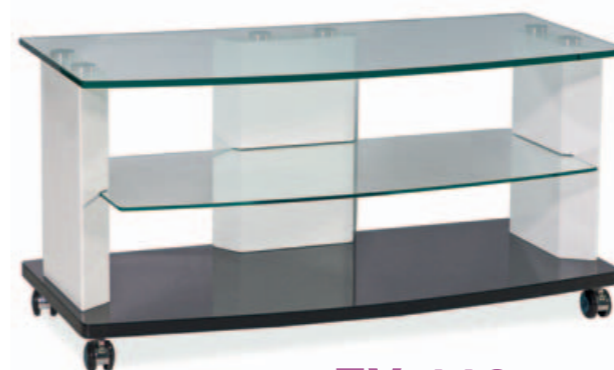

N°181 **TV-118** **NOWOŚĆ**
szafka TV, MDF/szko hartowane
kolor biały lakier