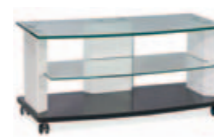

N°181 **TV-118** str. 63