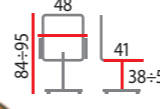

N°471 **Q-G2**
tkanina membranowa
kolor czerwono/czarny