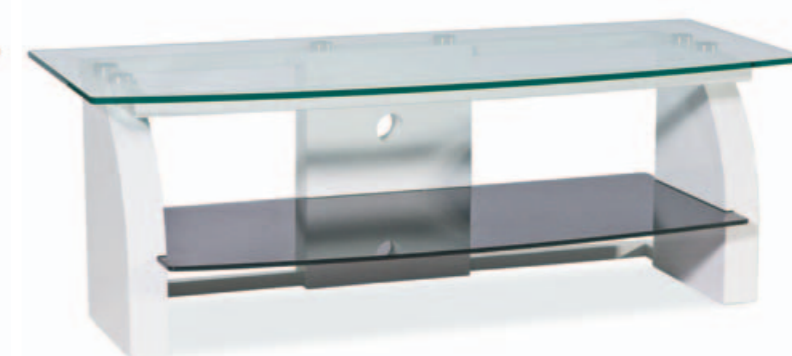

N°181 **TV-118** **NOWOŚĆ**
szafka TV, MDF/szko hartowane
kolor biały lakier

N°182 **TV-084**
szafka TV, MDF/szko hartowane
kolor biały lakier