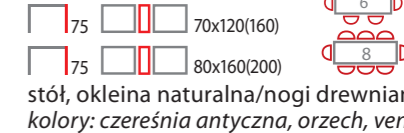

N°228 **WALTER**

stół, okleina naturalna/nogi drewniane
kolory: czereśnia antyczna, orzech, venge
NOWOŚĆ