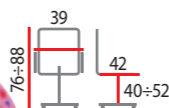

N°470 **Q-048**
kolor niebieski
NOWOŚĆ