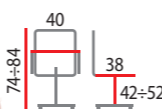

N°471 **Q-G2**
tkanina membranowa
kolor żółto/niebieski