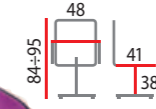

N°472 **Q-G2** NOWY KOLOR
ekoskóra
kolor biało/czarny