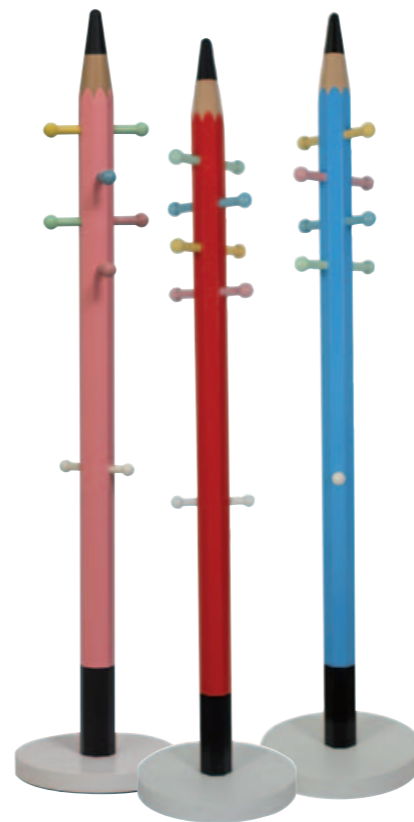

N°396 **KREDKA**
wieszak
kolory: różowy,
czerwony, niebieski | 178