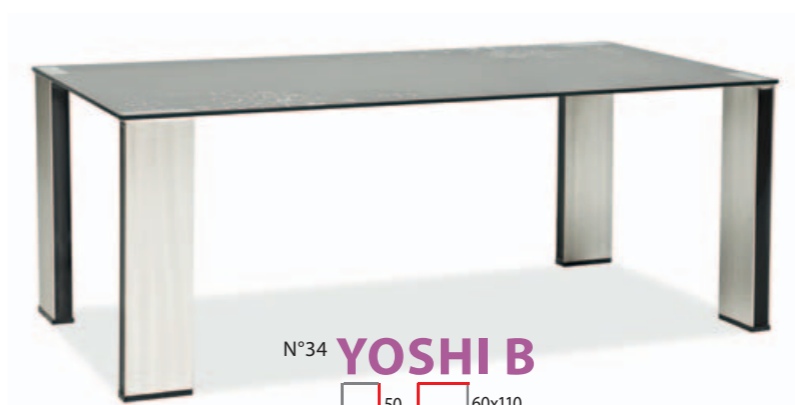

N°34 **YOSHI B**
50 60x110
ława, metal/szko hartowane
kolor satyna/czarny
NOWOŚĆ